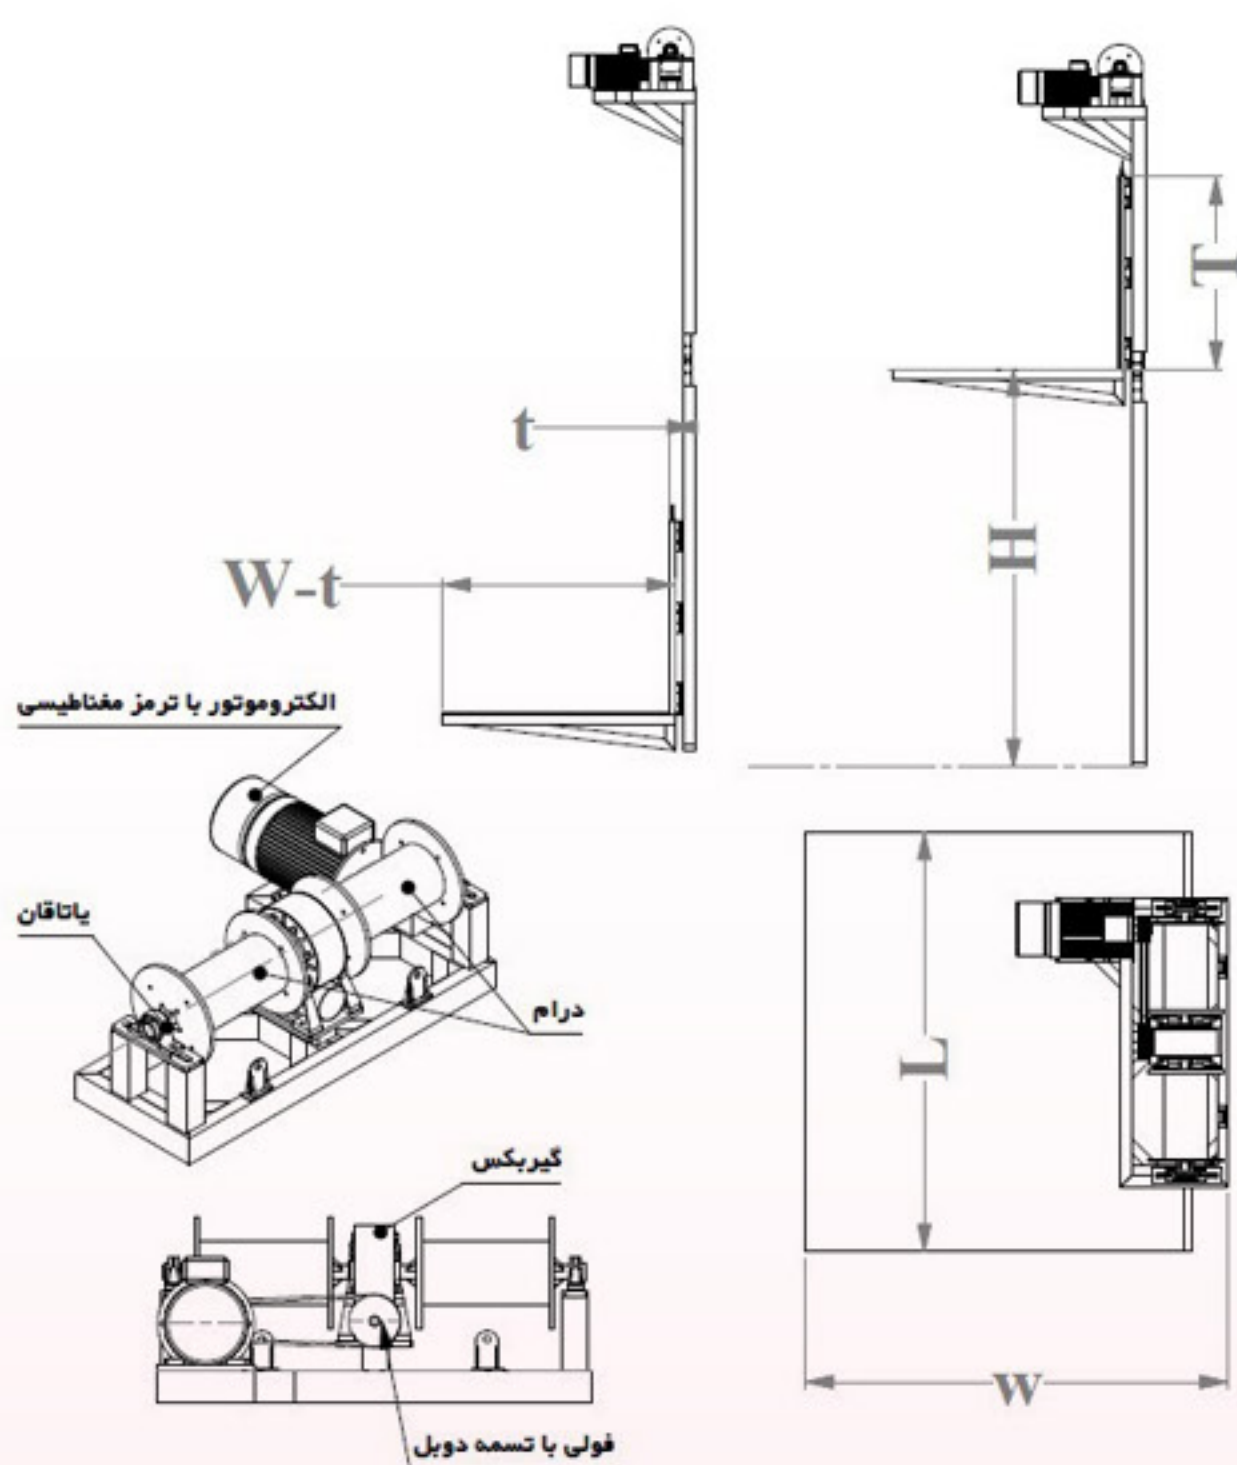

## بالابر گیربکسی ۶ متری ظرفیت ۱ تن