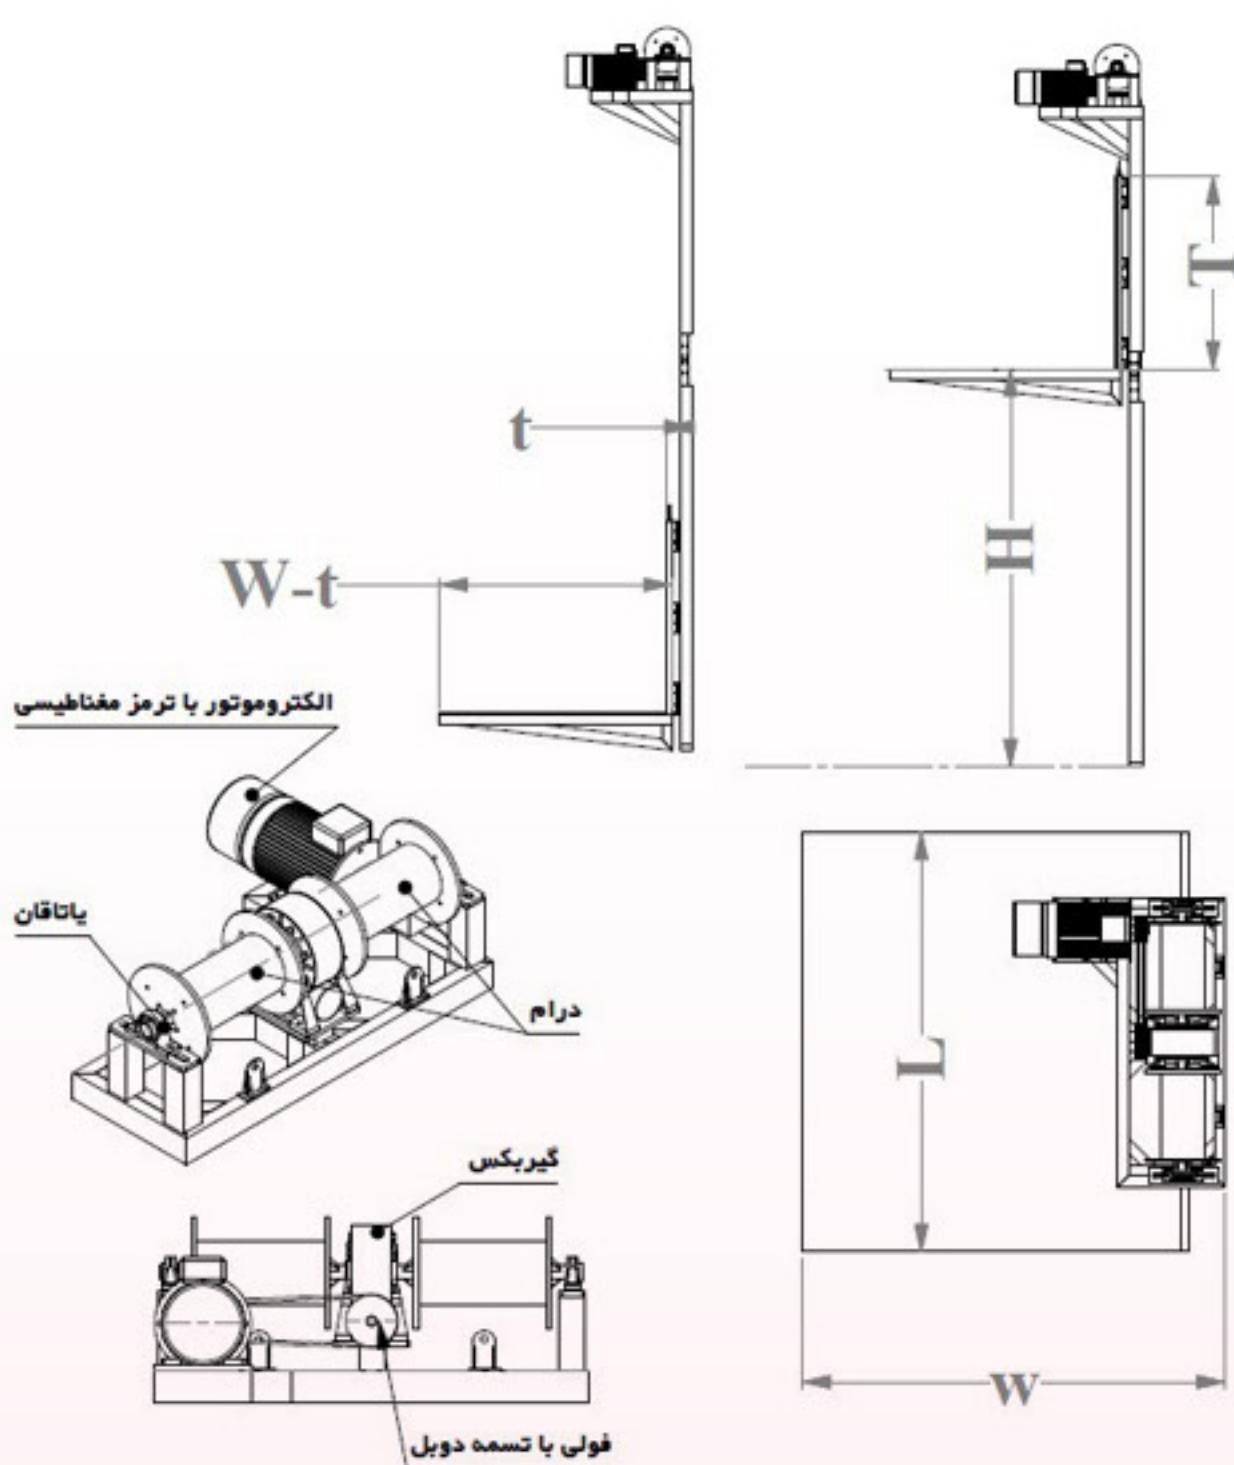

## بالابر گیربکسی ۱۲ متری ظرفیت ۵۰۰ کیلوگرم