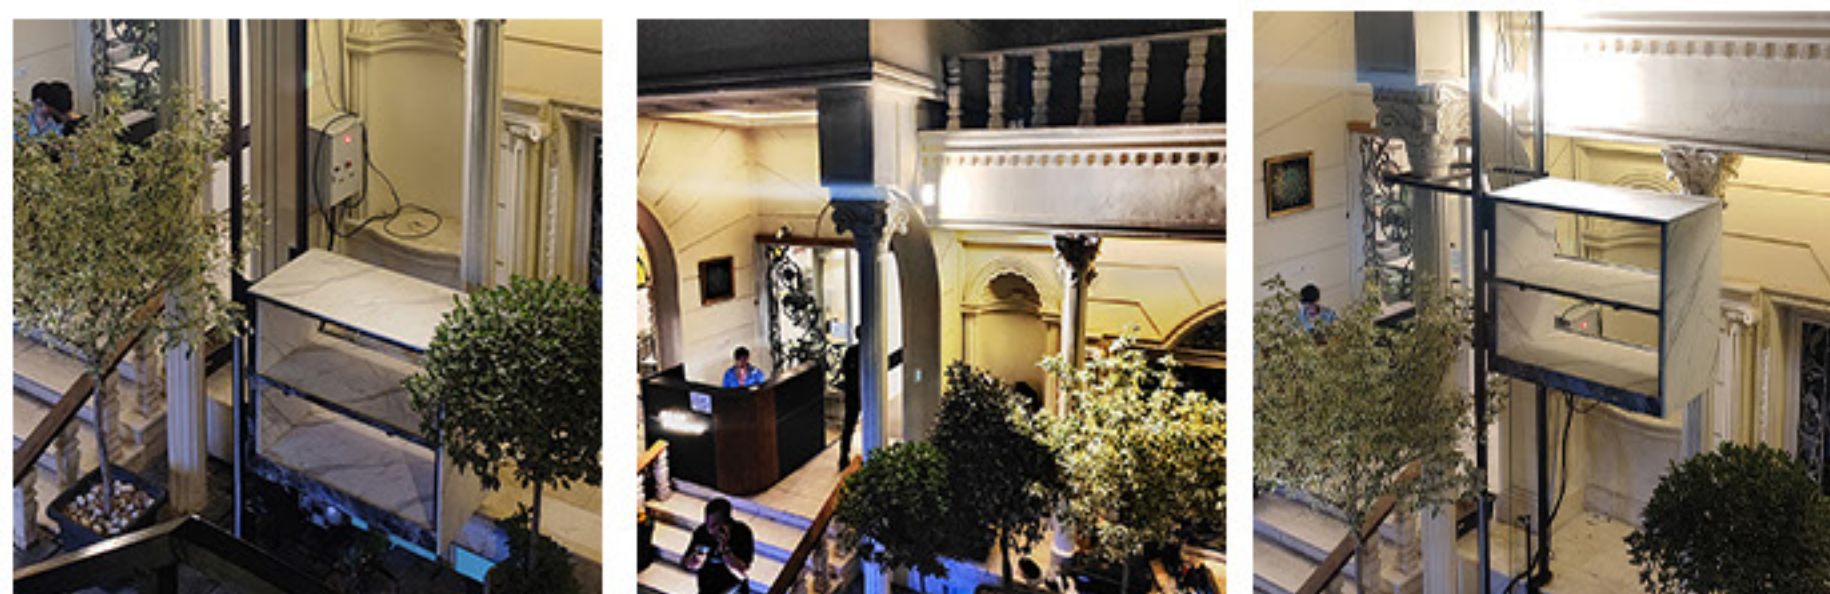

## بالابر گیربکسی رستورانی ۵ متری ظرفیت ۲۰۰ کیلوگرم