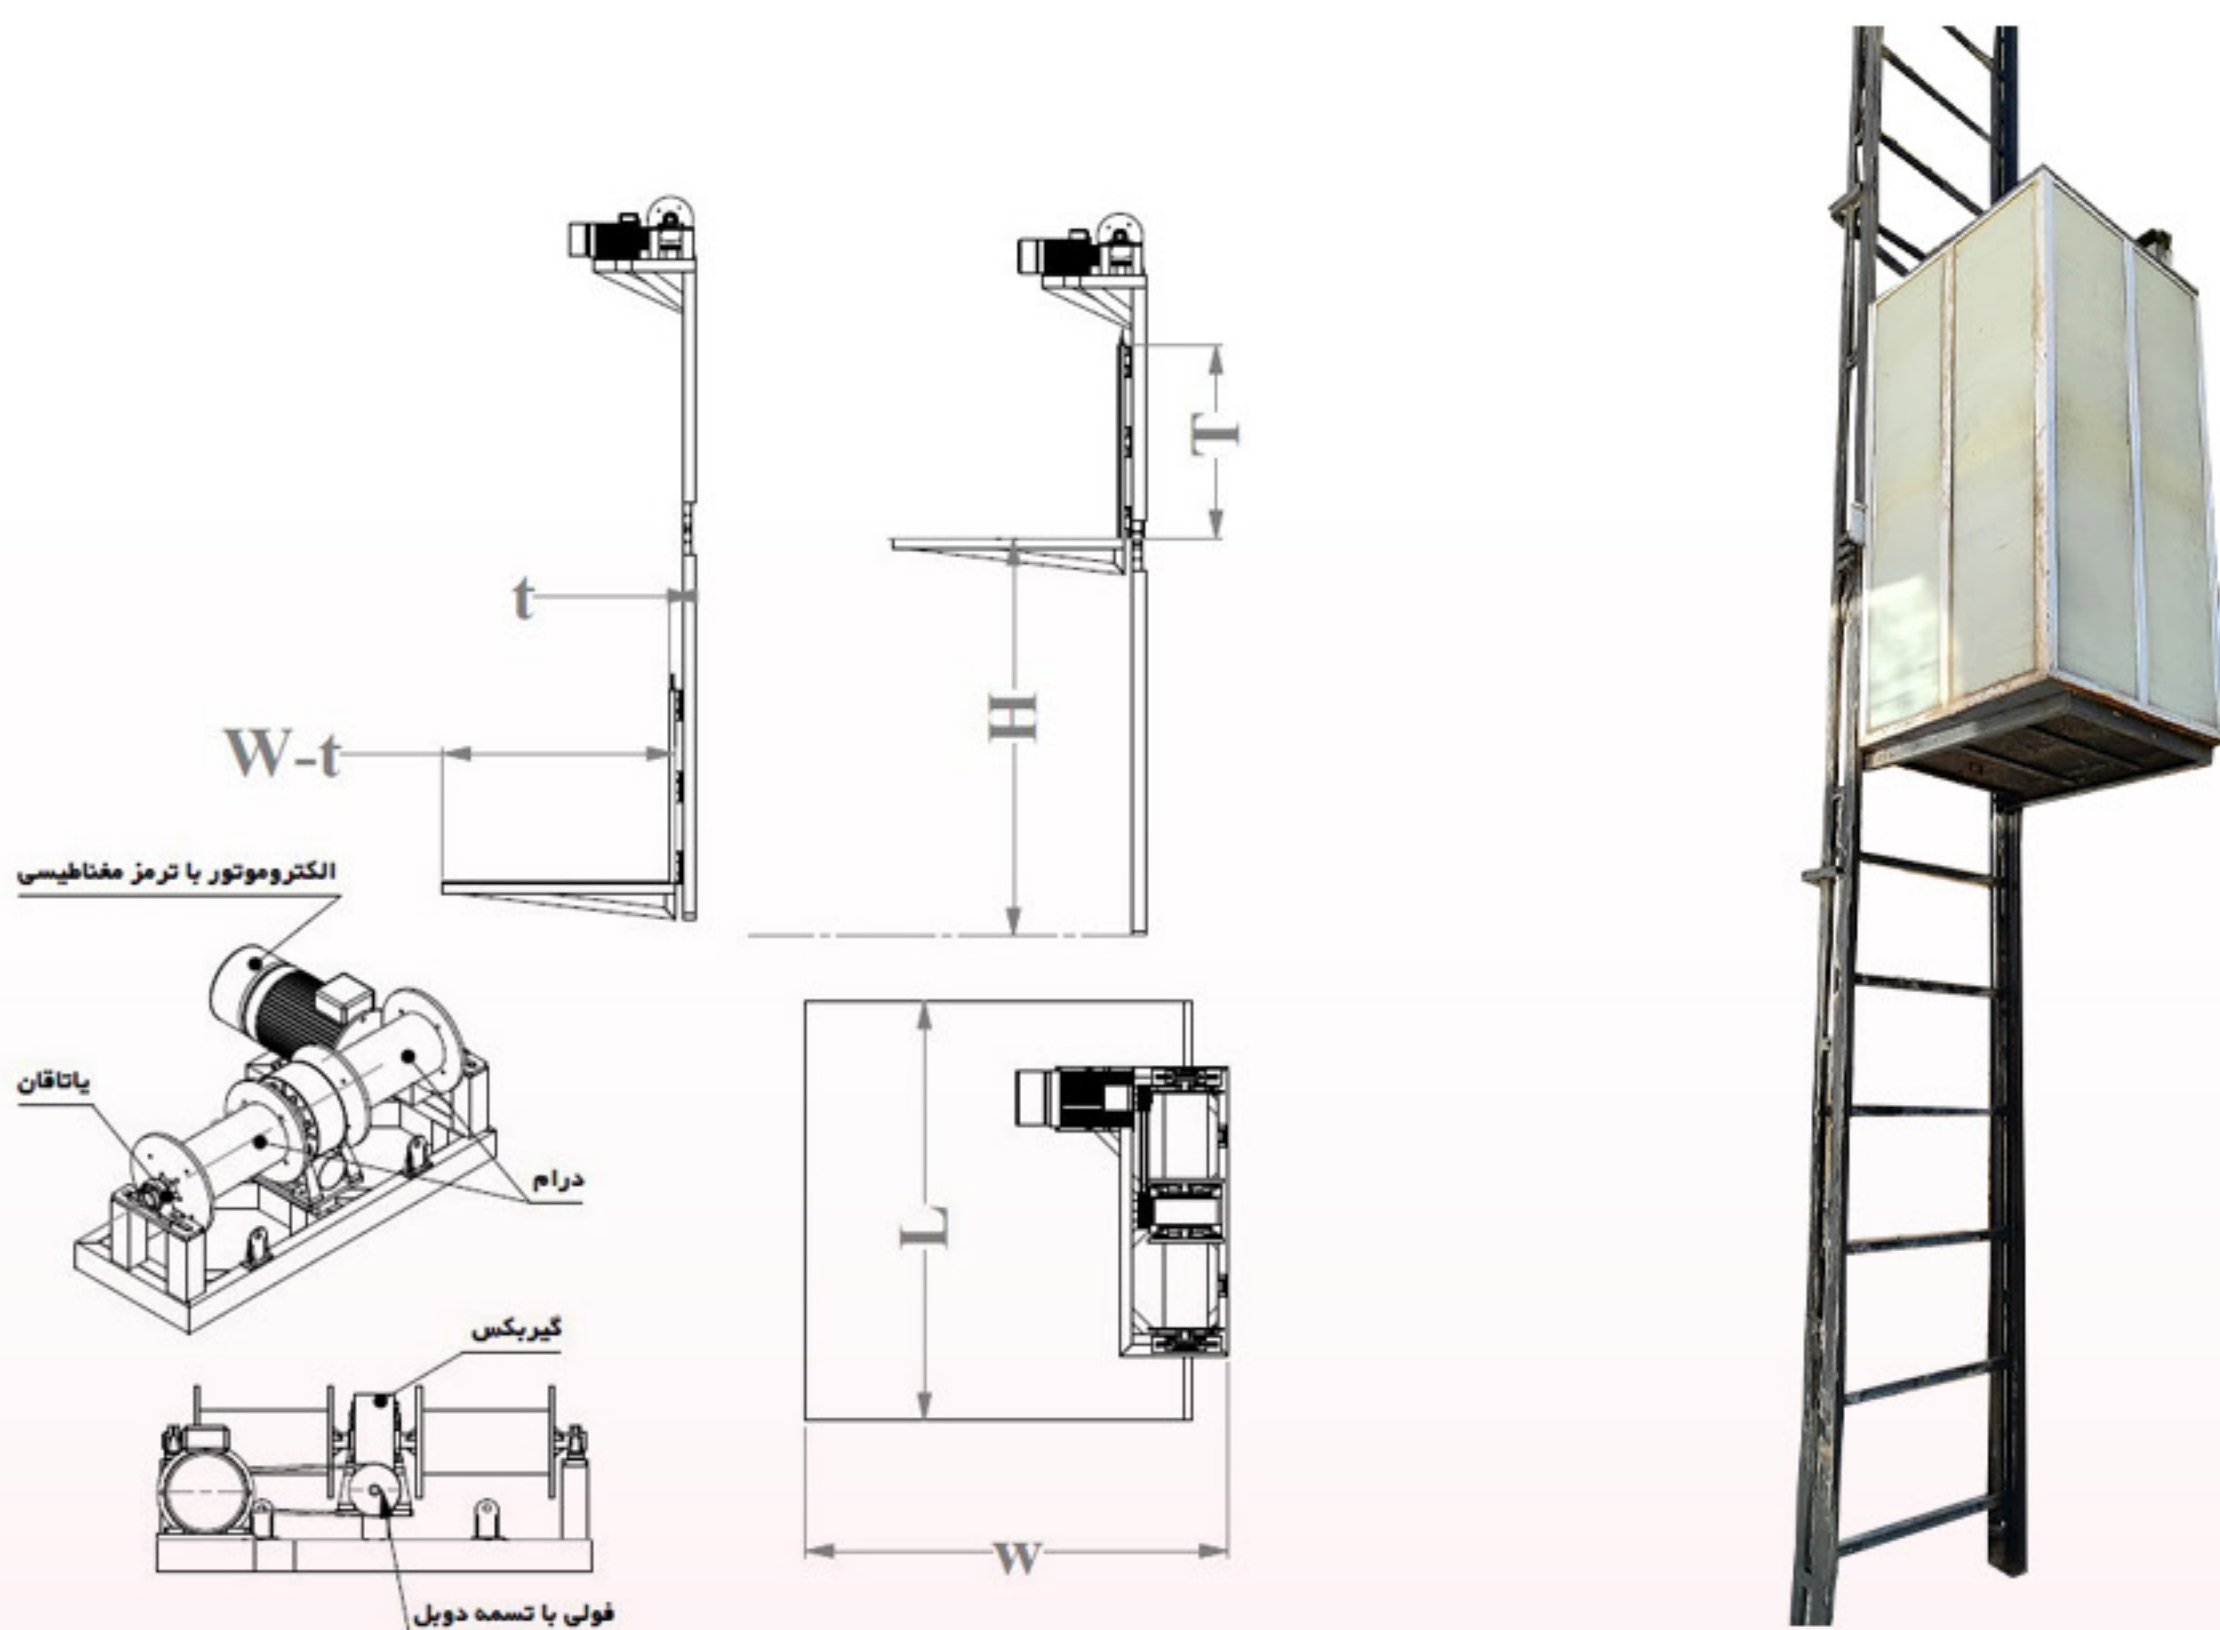

ژیبار صنعت

حل هوشمندانه چالش جا به جایی

بالابر گیربکسی خانگی ۱۴ متری ظرفیت ۳ نفر

سایر مشخصات؛

- ♦ سیستم انتقال قدرت براساس الکتروموتور و گیربکس
- ♦ استفاده از گیربکس برای تنظیم سرعت و قدرت
- ♦ گیربکس مدل VF و درام تک و دویل
- ♦ ارتفاع بالابرها از دو متر تا 30 متر قابل سفارش سازی است.
- ♦ از ظرفیت 100 کیلوگرم تا 5 تن قابل سفارش سازی میباشد.

حل هوشمندانه چالش جا بجایی

ظرفیت دستگاه

۳ نفر

۱۲ ماه
گارانتی

www.dockleveler.ir
dockleveler.ir
+989190809755
021-91097275

تهران پاکدشت بلوار امام رضا
(جاده خاوران)، ۲۰۰ متر بعد از
بیمارستان شهدای پاکدشت
به سمت تهران، پلاک ۷۱۳