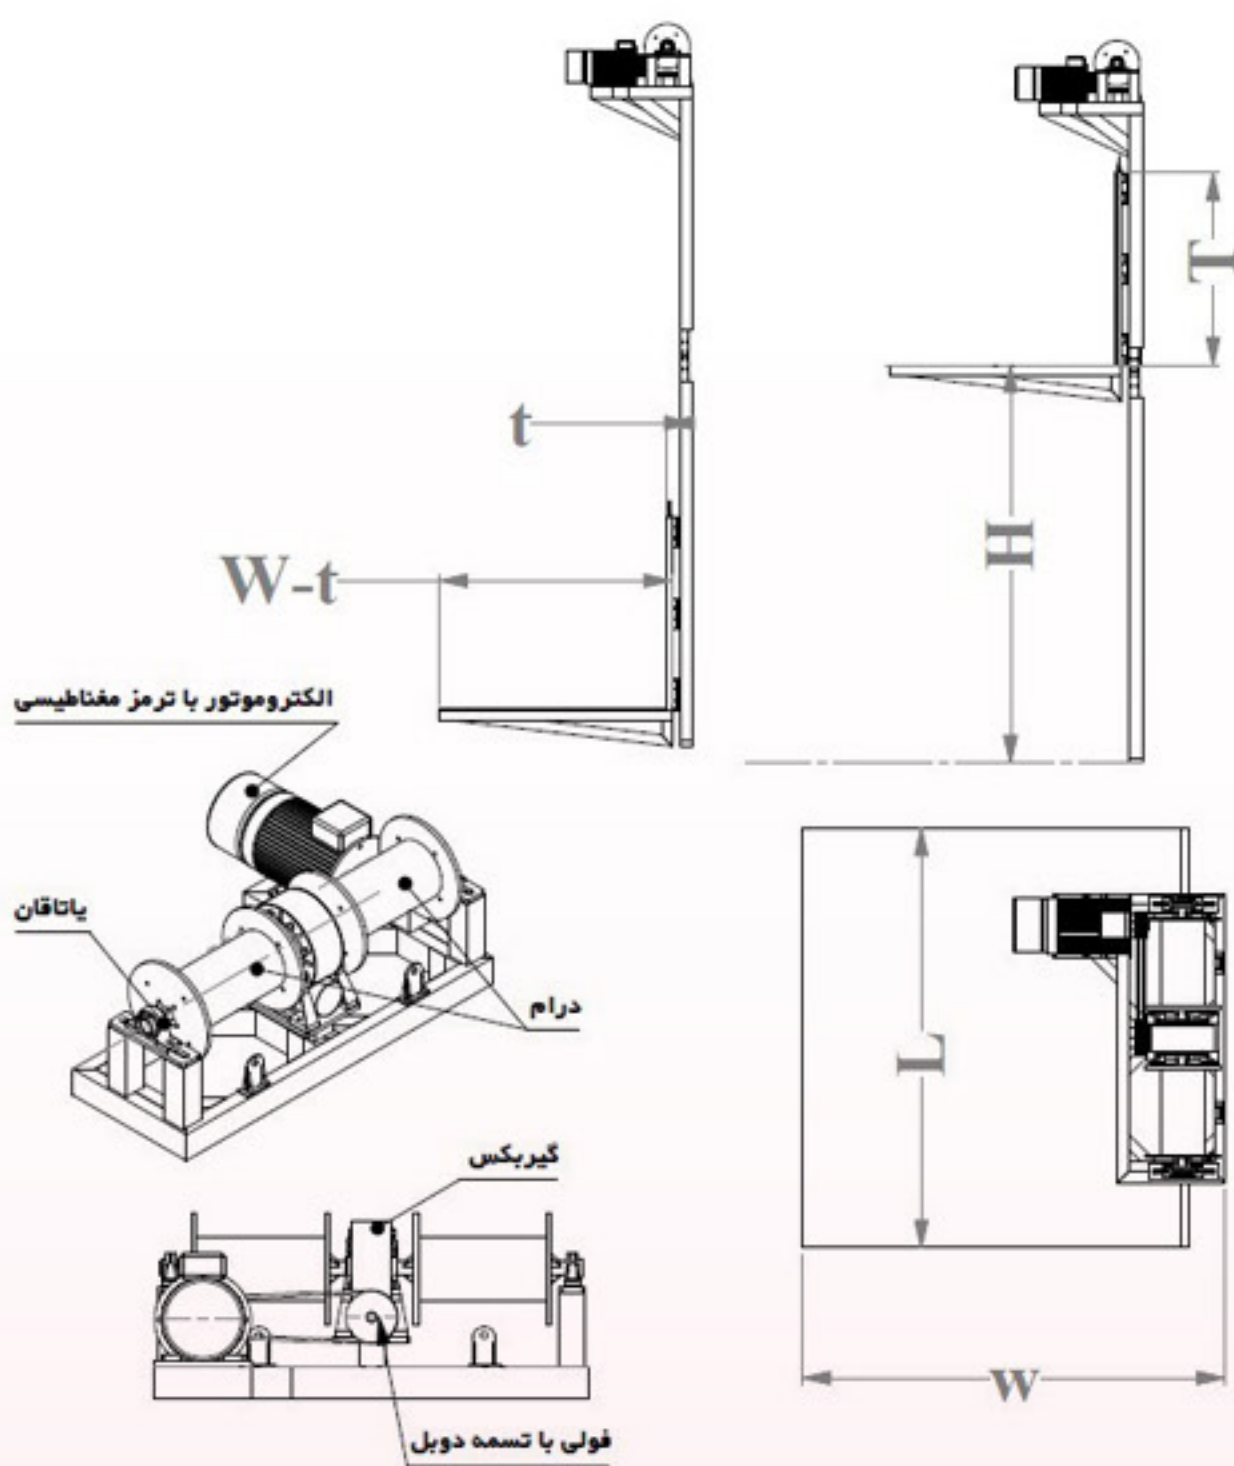

ژیبار صنعت

حل هوشمندانه چالش جا به جایی

بالابر گیربکسی ۶ متری ظرفیت ۵۰۰ کیلوگرم

سایر مشخصات:

- ♦ سیستم انتقال قدرت براساس الکتروموتور و گیربکس
- ♦ استفاده از گیربکس برای تنظیم سرعت و قدرت گیربکس مدل VF و درام تک و دویل
- ♦ ارتفاع بالابرها از دو متر تا 30 متر قابل سفارش سازی است.
- ♦ از ظرفیت 100 کیلوگرم تا 5 تن قابل سفارش سازی میباشد.

حل هوشمندانه چالش جا بجایی

ظرفیت دستگاہ ۵۰۰ کیلوگرم

ظرفیت دستگاہ

۱۲ ماه
گارانتی

www.dockleveler.ir
dockleveler.ir
+989190809755
021-91097275

تهران پاکدشت بلوار امام رضا
(جاده خاوران)، ۲۰۰ متر بعد از
بیمارستان شهدای پاکدشت
به سمت تهران، پلاک ۷۱۳