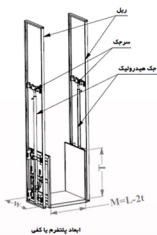

ژیبار صنعت

حل هوشمندانه چالش جا به جایی

بالابر صنعتی ۵ متری ظرفیت ۲ تن

سایر مشخصات:

- ♦ قابلیت نصب کابین
- ♦ تعداد چک قابل کاهش و افزایش
- ♦ ارتفاع بالابرها از یک متر تا ۱۲ متر قابل سفارش سازی است.
- ♦ از ظرفیت ۱۰۰ کیلوگرم تا ۱۰ تن قابل سفارش سازی میباشد.