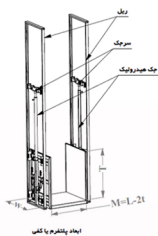

## بالابر صنعتی ۶ متری ظرفیت ۱ تن

### سایر مشخصات:

- ♦ قابلیت نصب کابین
- ♦ تعداد چک قابل کاهش و افزایش
- ♦ ارتفاع بالابرها از یک متر تا ۱۲ متر قابل سفارش سازی است.
- ♦ از ظرفیت ۱۰۰ کیلوگرم تا ۱۰ تن قابل سفارش سازی میباشد.

حل هوشمندانه چالش جا بجایی