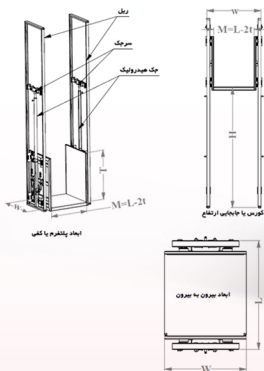

ژیار صنعت

حل هوشمندانه چالش جا به جایی

بالابر خانگی نیم کابین ۱۲ متری ظرفیت ۵۰۰ کیلوگرم

سایر مشخصات:

- ♦ قابلیت نصب کابین
- ♦ تعداد چک قابل کاهش و افزایش
- ♦ ابعاد ۱۵۰ در ۱۵۰ سانتی متر
- ♦ ارتفاع بالابرها از یک متر تا ۱۲ متر قابل سفارش سازی است.
- ♦ از ظرفیت ۱۰۰ کیلوگرم تا ۱۰ تن قابل سفارش سازی میباشد.

حل هوشمندانه چالش جا بجایی

ظرفیت دستگاه ۵۰۰ کیلوگرم

۱۲ ماه
گارانتی

www.dockleveler.ir
dockleveler.ir
+989190809755
021-91097275

تهران پاکدشت بلوار امام رضا
(جاده خاوران)، ۲۰۰ متر بعد از
بیمارستان شهدای پاکدشت
به سمت تهران، پلاک ۷۶۳