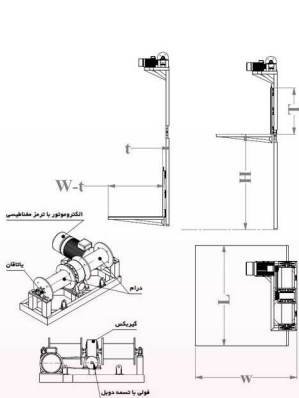

## بالابر گیربکسی ۶ متری ظرفیت ۱ تن

### سایر مشخصات:

- ♦ سیستم انتقال قدرت براساس الکتروموتور و گیربکس
- ♦ استفاده از گیربکس برای تنظیم سرعت و قدرت
- ♦ گیربکس مدل VF و درام تک و دویل
- ♦ ارتفاع بالابرها از دو متر تا 30 متر قابل سفارش سازی است.
- ♦ از ظرفیت 100 کیلوگرم تا 5 تن قابل سفارش سازی میباشد.