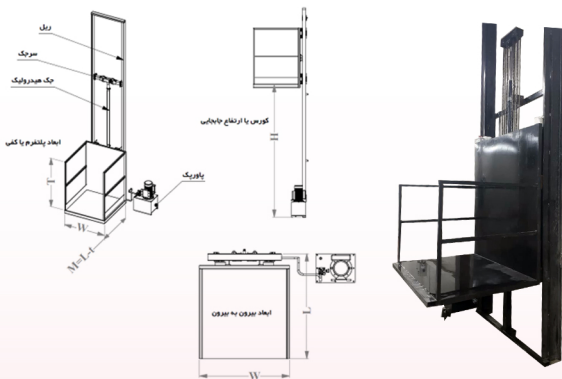

ژیبار صنعت

حل هوشمندانه چالش جا به جایی

◀ بالابر فروشگاهی هیدرولیکی ۴ متری ظرفیت ۵۰۰ کیلوگرم

سایر مشخصات:

- ارتفاع بالابرها از یک متر تا 12 متر قابل سفارش سازی است.
- از ظرفیت 100 کیلوگرم تا 10 تن قابل سفارش سازی میباشد.
- ظرفیت از یک نفر تا 20 نفر
- ابعاد سبد و پلتفرم متفاوت، از 2 ایستگاه تا چند ایستگاه