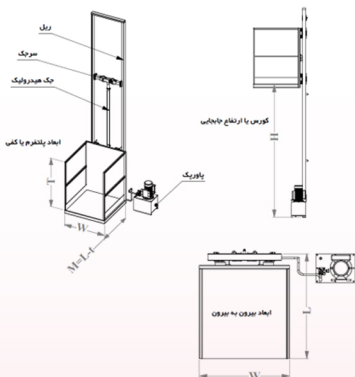

ژیبار صنعت

حل هوشمندانه چالش جا به جایی

بالابر فروشگاهی هیدرولیکی ۳ متری ظرفیت ۳۰۰ کیلوگرم

سایر مشخصات:

- ♦ ارتفاع بالابرها از یک متر تا 12 متر قابل سفارش سازی است.
- ♦ از ظرفیت 100 کیلوگرم تا 10 تن قابل سفارش سازی میباشد.
- ♦ ظرفیت از یک نفر تا 20 نفر
- ♦ ابعاد سبد و پلتفرم متفاوت، از 2 ایستگاه تا چند ایستگاه

حل هوشمندانه چالش جا بجایی

ظرفیت ۳۰۰ کیلوگرم

دستگاه

۱۲ ماه
گارانتی

www.dockleveler.ir
dockleveler.ir
+989190809755
021-91097275

تهران پاکدشت بلوار امام رضا
(جاده خاوران)، ۲۰۰ متر بعد از
بیمارستان شهدای پاکدشت
به سمت تهران، پلاک ۷۶۳