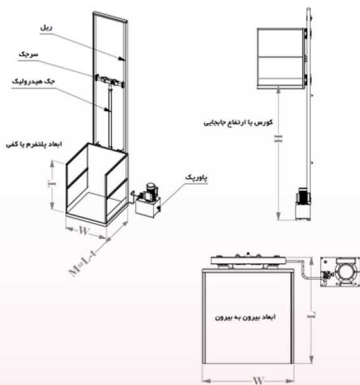

## ◀ بالابر فروشگاهی هیدرولیکی ۲/۵ متری ظرفیت ۳۰۰ کیلوگرم

### سایر مشخصات:

- ♦ ارتفاع بالابرها از یک متر تا 12 متر قابل سفارش سازی است.
- ♦ از ظرفیت 100 کیلوگرم تا 10 تن قابل سفارش سازی میباشد.
- ♦ ظرفیت از یک نفر تا 20 نفر
- ♦ ابعاد سبد و پلتفرم متفاوت، از 2 ایستگاه تا چند ایستگاه