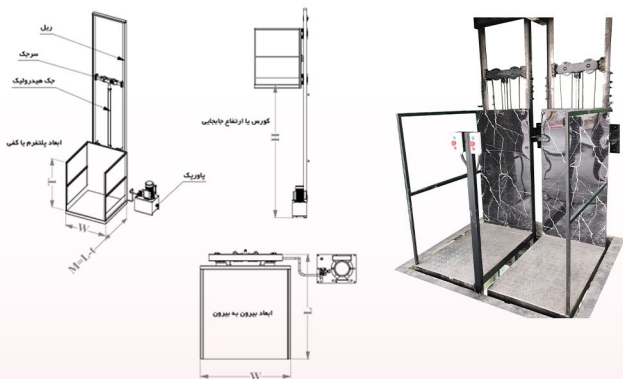

ژیبار صنعت

حل هوشمندانه چالش جا به جایی

◀ بالابر فروشگاهی هیدرولیکی ۳ متری ظرفیت ۲۰۰ کیلوگرم (دوتا بالابر کنار هم)

سایر مشخصات:

- ارتفاع بالابرها از یک متر تا ۱۲ متر قابل سفارش سازی است.
- از ظرفیت ۱۰۰ کیلوگرم تا ۱۰ تن قابل سفارش سازی میباشد.
- ظرفیت از یک نفر تا ۲۰ نفر
- ابعاد سبد و پلتفرم متفاوت، از ۲ ایستگاه تا چند ایستگاه

حل هوشمندانه چالش جا بجایی

ظرفیت ۲۰۰ کیلوگرم

ظرفیت دستگاه

۱۲ ماه
گارانتی

www.dockleveler.ir
dockleveler.ir
+989190809755
021-91097275

تهران پاکدشت بلوار امام رضا
(جاده خاوران)، ۲۰۰ متر بعد از
بیمارستان شهدای پاکدشت
به سمت تهران، پلاک ۷۶۳