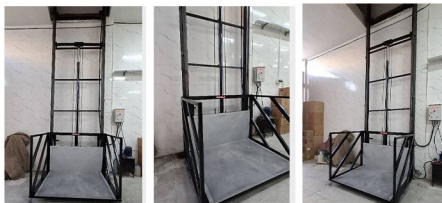

## بالابر صنعتی هیدرولیکی ۷ متری ظرفیت ۵۰۰ کیلوگرم

### سایر مشخصات:

- ♦ ارتفاع بالابرها از یک متر تا ۱۲ متر قابل سفارش سازی است.
- ♦ از ظرفیت ۱۰۰ کیلوگرم تا ۱۰ تن قابل سفارش سازی میباشد.
- ♦ ظرفیت از یک نفر تا ۲۰ نفر
- ♦ ابعاد سبد و پلتفرم متفاوت، از ۲ ایستگاه تا چند ایستگاه