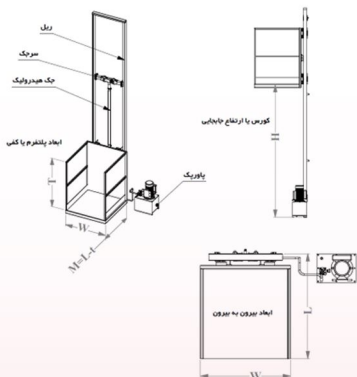

## بالابر صنعتی هیدرولیکی ۷ متری ظرفیت ۵۰۰ کیلوگرم

### سایر مشخصات:

- ♦ ارتفاع بالابرها از یک متر تا ۱۲ متر قابل سفارش سازی است.
- ♦ از ظرفیت ۱۰۰ کیلوگرم تا ۱۰ تن قابل سفارش سازی میباشد.
- ♦ ظرفیت از یک نفر تا ۲۰ نفر
- ♦ ابعاد سبد و پلتفرم متفاوت، از ۲ ایستگاه تا چند ایستگاه