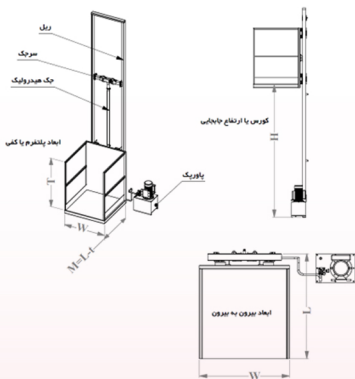

ژیبار صنعت

حل هوشمندانه چالش جا به جایی

بالابر صنعتی هیدرولیکی ۷ متری ظرفیت ۵۰۰ کیلوگرم

سایر مشخصات:

- ♦ ارتفاع بالاها از یک متر تا ۱۲ متر قابل سفارش سازی است.
- ♦ از ظرفیت ۱۰۰ کیلوگرم تا ۱۰ تن قابل سفارش سازی میباشد.
- ♦ ظرفیت از یک نفر تا ۲۰ نفر
- ♦ ابعاد سب و پلتفرم متفاوت، از ۲ ایستگاه تا چند ایستگاه

حل هوشمندانه چالش جا بجایی

ظرفیت ۵۰۰ کیلوگرم

دستگاه

۱۲ ماه
گارانتی

www.dockleveler.ir
dockleveler.ir
+989190809755
021-91097275

تهران پاکدشت بلوار امام رضا
(جاده خاوران)، ۲۰۰ متر بعد از
بیمارستان شهدای پاکدشت
به سمت تهران، پلاک ۷۶۳