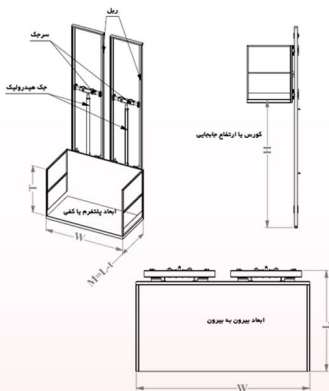

## ◀ بالابر صنعتی هیدرولیکی ۵ متری ظرفیت ۳ تن

### سایر مشخصات:

- ارتفاع بالابرها از یک متر تا 12 متر قابل سفارش سازی است.
- از ظرفیت 100 کیلوگرم تا 10 تن قابل سفارش سازی میباشد.
- ظرفیت از یک نفر تا 20 نفر
- ابعاد سب و پلتفرم متفاوت، از 2 ایستگاه تا چند ایستگاه