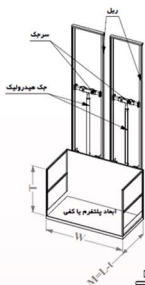

### سایر مشخصات:

- ♦ ارتفاع بالابرها از یک متر تا 12 متر قابل سفارش سازی است.
- ♦ از ظرفیت 100 کیلوگرم تا 10 تن قابل سفارش سازی میباشد.
- ♦ ظرفیت از یک نفر تا 20 نفر
- ♦ ابعاد سبد و پلتفرم متفاوت، از 2 ایستگاه تا چند ایستگاه