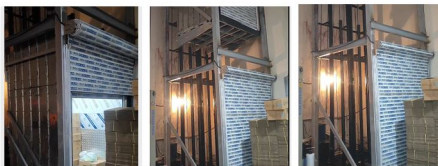

## ◀ بالابر صنعتی هیدرولیکی ۵ متری ظرفیت ۲ تن

### سایر مشخصات:

- ♦ ارتفاع بالابرها از یک متر تا 12 متر قابل سفارش سازی است.
- ♦ از ظرفیت 100 کیلوگرم تا 10 تن قابل سفارش سازی میباشد.
- ♦ ظرفیت از یک نفر تا 20 نفر
- ♦ ابعاد سبد و پلتفرم متفاوت، از 2 ایستگاه تا چند ایستگاه