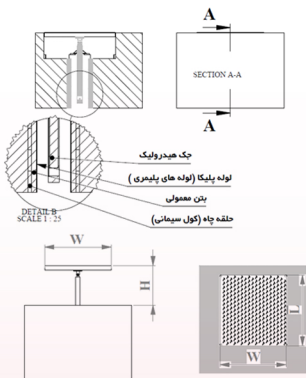

◀ بالابر صنعتی هیدرولیکی ۶ متری ظرفیت یک تن

سایر مشخصات:

- ارتفاع بالابرها از یک متر تا 12 متر قابل سفارش سازی است.
- از ظرفیت 100 کیلوگرم تا 10 تن قابل سفارش سازی میباشد.
- ظرفیت از یک نفر تا 20 نفر
- ابعاد سب و پلتفرم متفاوت، از 2 ایستگاه تا چند ایستگاه