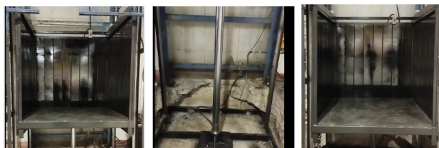

◀ بالابر صنعتی هیدرولیکی ۶ متری ظرفیت یک تن

سایر مشخصات:

- ارتفاع بالابرها از یک متر تا 12 متر قابل سفارش سازی است.
- از ظرفیت 100 کیلوگرم تا 10 تن قابل سفارش سازی میباشد.
- ظرفیت از یک نفر تا 20 نفر
- ابعاد سب و پلتفرم متفاوت، از 2 ایستگاه تا چند ایستگاه