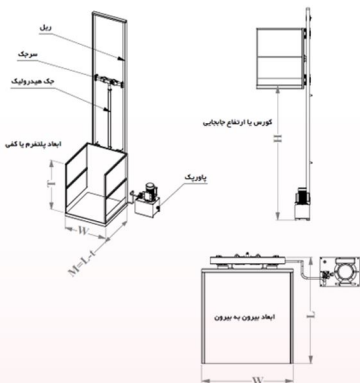

بالابر خانگی هیدرولیکی ۹ متری ظرفیت ۳ نفر

سایر مشخصات:

- ارتفاع بالاها از یک متر تا 12 متر قابل سفارش سازی است.
- از ظرفیت 100 کیلوگرم تا 10 تن قابل سفارش سازی میباشد.
- ظرفیت از یک نفر تا 20 نفر
- ابعاد سب و پلتفرم متفاوت، از 2 ایستگاه تا چند ایستگاه