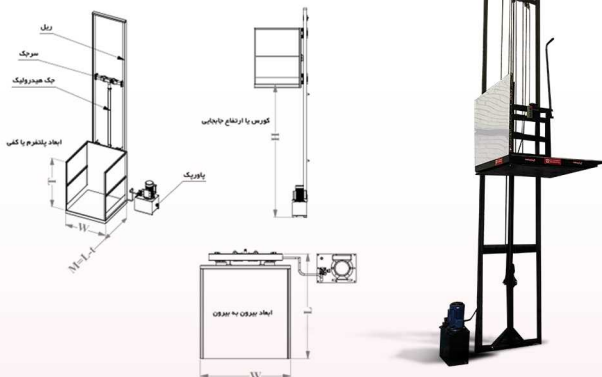

ژیبار صنعت

حل هوشمندانه چالش جا به جایی

بالابر هوم لیفت هیدرولیکی ۸ متری ظرفیت ۵۰۰ کیلوگرم

سایر مشخصات:

- ارتفاع بالابرها از یک متر تا 12 متر قابل سفارش سازی است.
- از ظرفیت 100 کیلوگرم تا 10 تن قابل سفارش سازی میباشد.
- ظرفیت از یک نفر تا 20 نفر
- ابعاد سبک و پلتفرم متفاوت، از 2 ایستگاه تا چند ایستگاه

حل هوشمندانه چالش جا بجایی

ظرفیت ۵۰۰ کیلوگرم

ظرفیت دستگاه

۱۲ ماه
گارانتی

www.dockleveler.ir
dockleveler.ir
+989190809755
021-91097275

تهران پاکدشت بلوار امام رضا
(جاده خاوران)، ۲۰۰ متر بعد از
بیمارستان شهدای پاکدشت
به سمت تهران، پلاک ۷۶۳