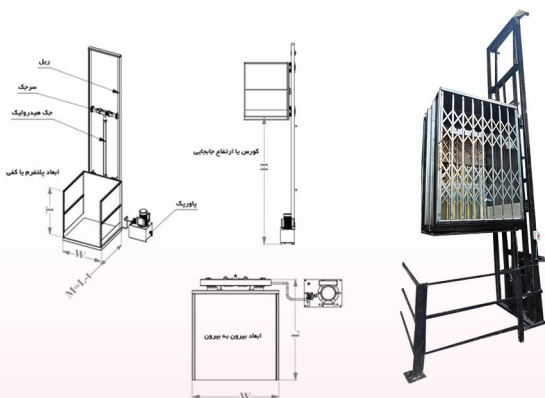

بالابر خانگی هیدرولیکی کابین دار ۳/۵ متری ظرفیت ۵۰۰ کیلوگرم

سایر مشخصات:

- ♦ ارتفاع بالاها از یک متر تا 12 متر قابل سفارش سازی است.
- ♦ از ظرفیت 100 کیلوگرم تا 10 تن قابل سفارش سازی میباشد.
- ♦ ظرفیت از یک نفر تا 20 نفر
- ♦ ایجاد سب و پلتفرم متفاوت، از 2 ایستگاه تا چند ایستگاه

حل هوشمندانه چالش جا بجایی

ظرفیت ۵۰۰ کیلوگرم

دستگاه

۱۲ ماه
گارانتی