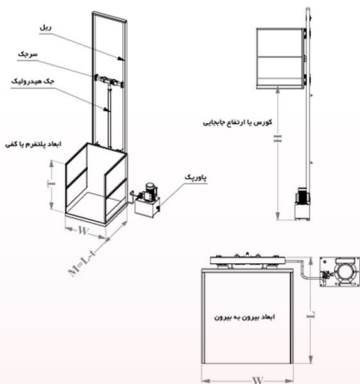

## ◀ بالابر خانگی هیدرولیکی ۵ متری ظرفیت ۲ نفر

### سایر مشخصات:

- ♦ ارتفاع بالابرها از یک متر تا ۱۲ متر قابل سفارش سازی است.
- ♦ از ظرفیت ۱۰۰ کیلوگرم تا ۱۰ تن قابل سفارش سازی میباشد.
- ♦ ظرفیت از یک نفر تا ۲۰ نفر
- ♦ ابعاد سب و پلتفرم متفاوت، از ۲ ایستگاه تا چند ایستگاه