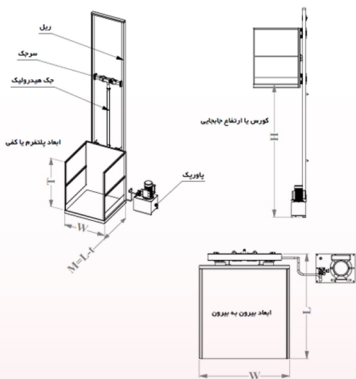

## ◀ بالابر خانگی هیدرولیکی ۴/۵ متری ظرفیت ۳۰۰ کیلوگرم

### سایر مشخصات:

- ارتفاع بالابرها از یک متر تا ۱۲ متر قابل سفارش سازی است.
- از ظرفیت ۱۰۰ کیلوگرم تا ۱۰ تن قابل سفارش سازی میباشد.
- ظرفیت از یک نفر تا ۲۰ نفر
- ابعاد سب و پلتفرم متفاوت، از ۲ ایستگاه تا چند ایستگاه