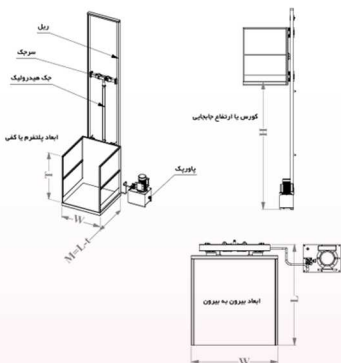

ژیبار صنعت

حل هوشمندانه چالش جا به جایی

بالابر خانگی هیدرولیکی ۲/۵ متری ظرفیت ۳۰۰ کیلوگرم

سایر مشخصات:

- ارتفاع بالابرها از یک متر تا ۱۲ متر قابل سفارش سازی است.
- از ظرفیت ۱۰۰ کیلوگرم تا ۱۰ تن قابل سفارش سازی میباشد.
- ظرفیت از یک نفر تا ۲۰ نفر
- ابعاد سب و پلتفرم متفاوت، از ۲ ایستگاه تا چند ایستگاه