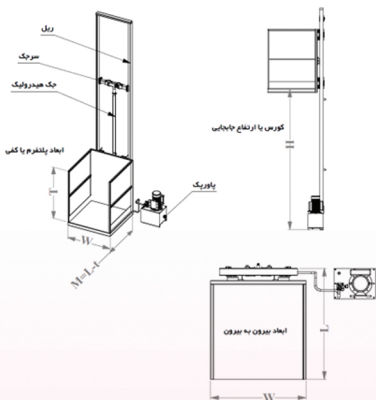

ژیبار صنعت

حل هوشمندانه چالش جا به جایی

◀ بالابر خانگی هیدرولیکی ۱۲ متری ظرفیت ۳ نفر

سایر مشخصات:

- ♦ ارتفاع بالابرها از یک متر تا 12 متر قابل سفارش سازی است.
- ♦ از ظرفیت 100 کیلوگرم تا 10 تن قابل سفارش سازی میباشد.
- ♦ ظرفیت از یک نفر تا 20 نفر
- ♦ ابعاد سبک و پلتفرم متفاوت، از 2 ایستگاه تا چند ایستگاه

حل هوشمندانه چالش جا بجایی

ظرفیت ۳ نفر

ظرفیت دستگاه

۱۲ ماه
گارانتی

www.dockleveler.ir
dockleveler.ir
+989190809755
021-91097275

تهران پاکدشت بلوار امام رضا
(جاده خاوران)، ۲۰۰ متر بعد از
بیمارستان شهدای پاکدشت
به سمت تهران، پلاک ۷۶۳