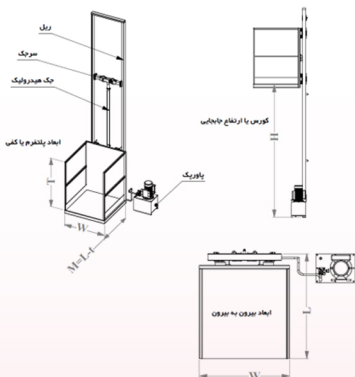

ژیبار صنعت

حل هوشمندانه چالش جا به جایی

بالابر خانگی هیدرولیکی ۹ متری ظرفیت یک تن

سایر مشخصات:

- ♦ ارتفاع بالابرها از یک متر تا 12 متر قابل سفارش سازی است.
- ♦ از ظرفیت 100 کیلوگرم تا 10 تن قابل سفارش سازی میباشد.
- ♦ ظرفیت از یک نفر تا 20 نفر
- ♦ ابعاد سبد و پلتفرم متفاوت، از 2 ایستگاه تا چند ایستگاه