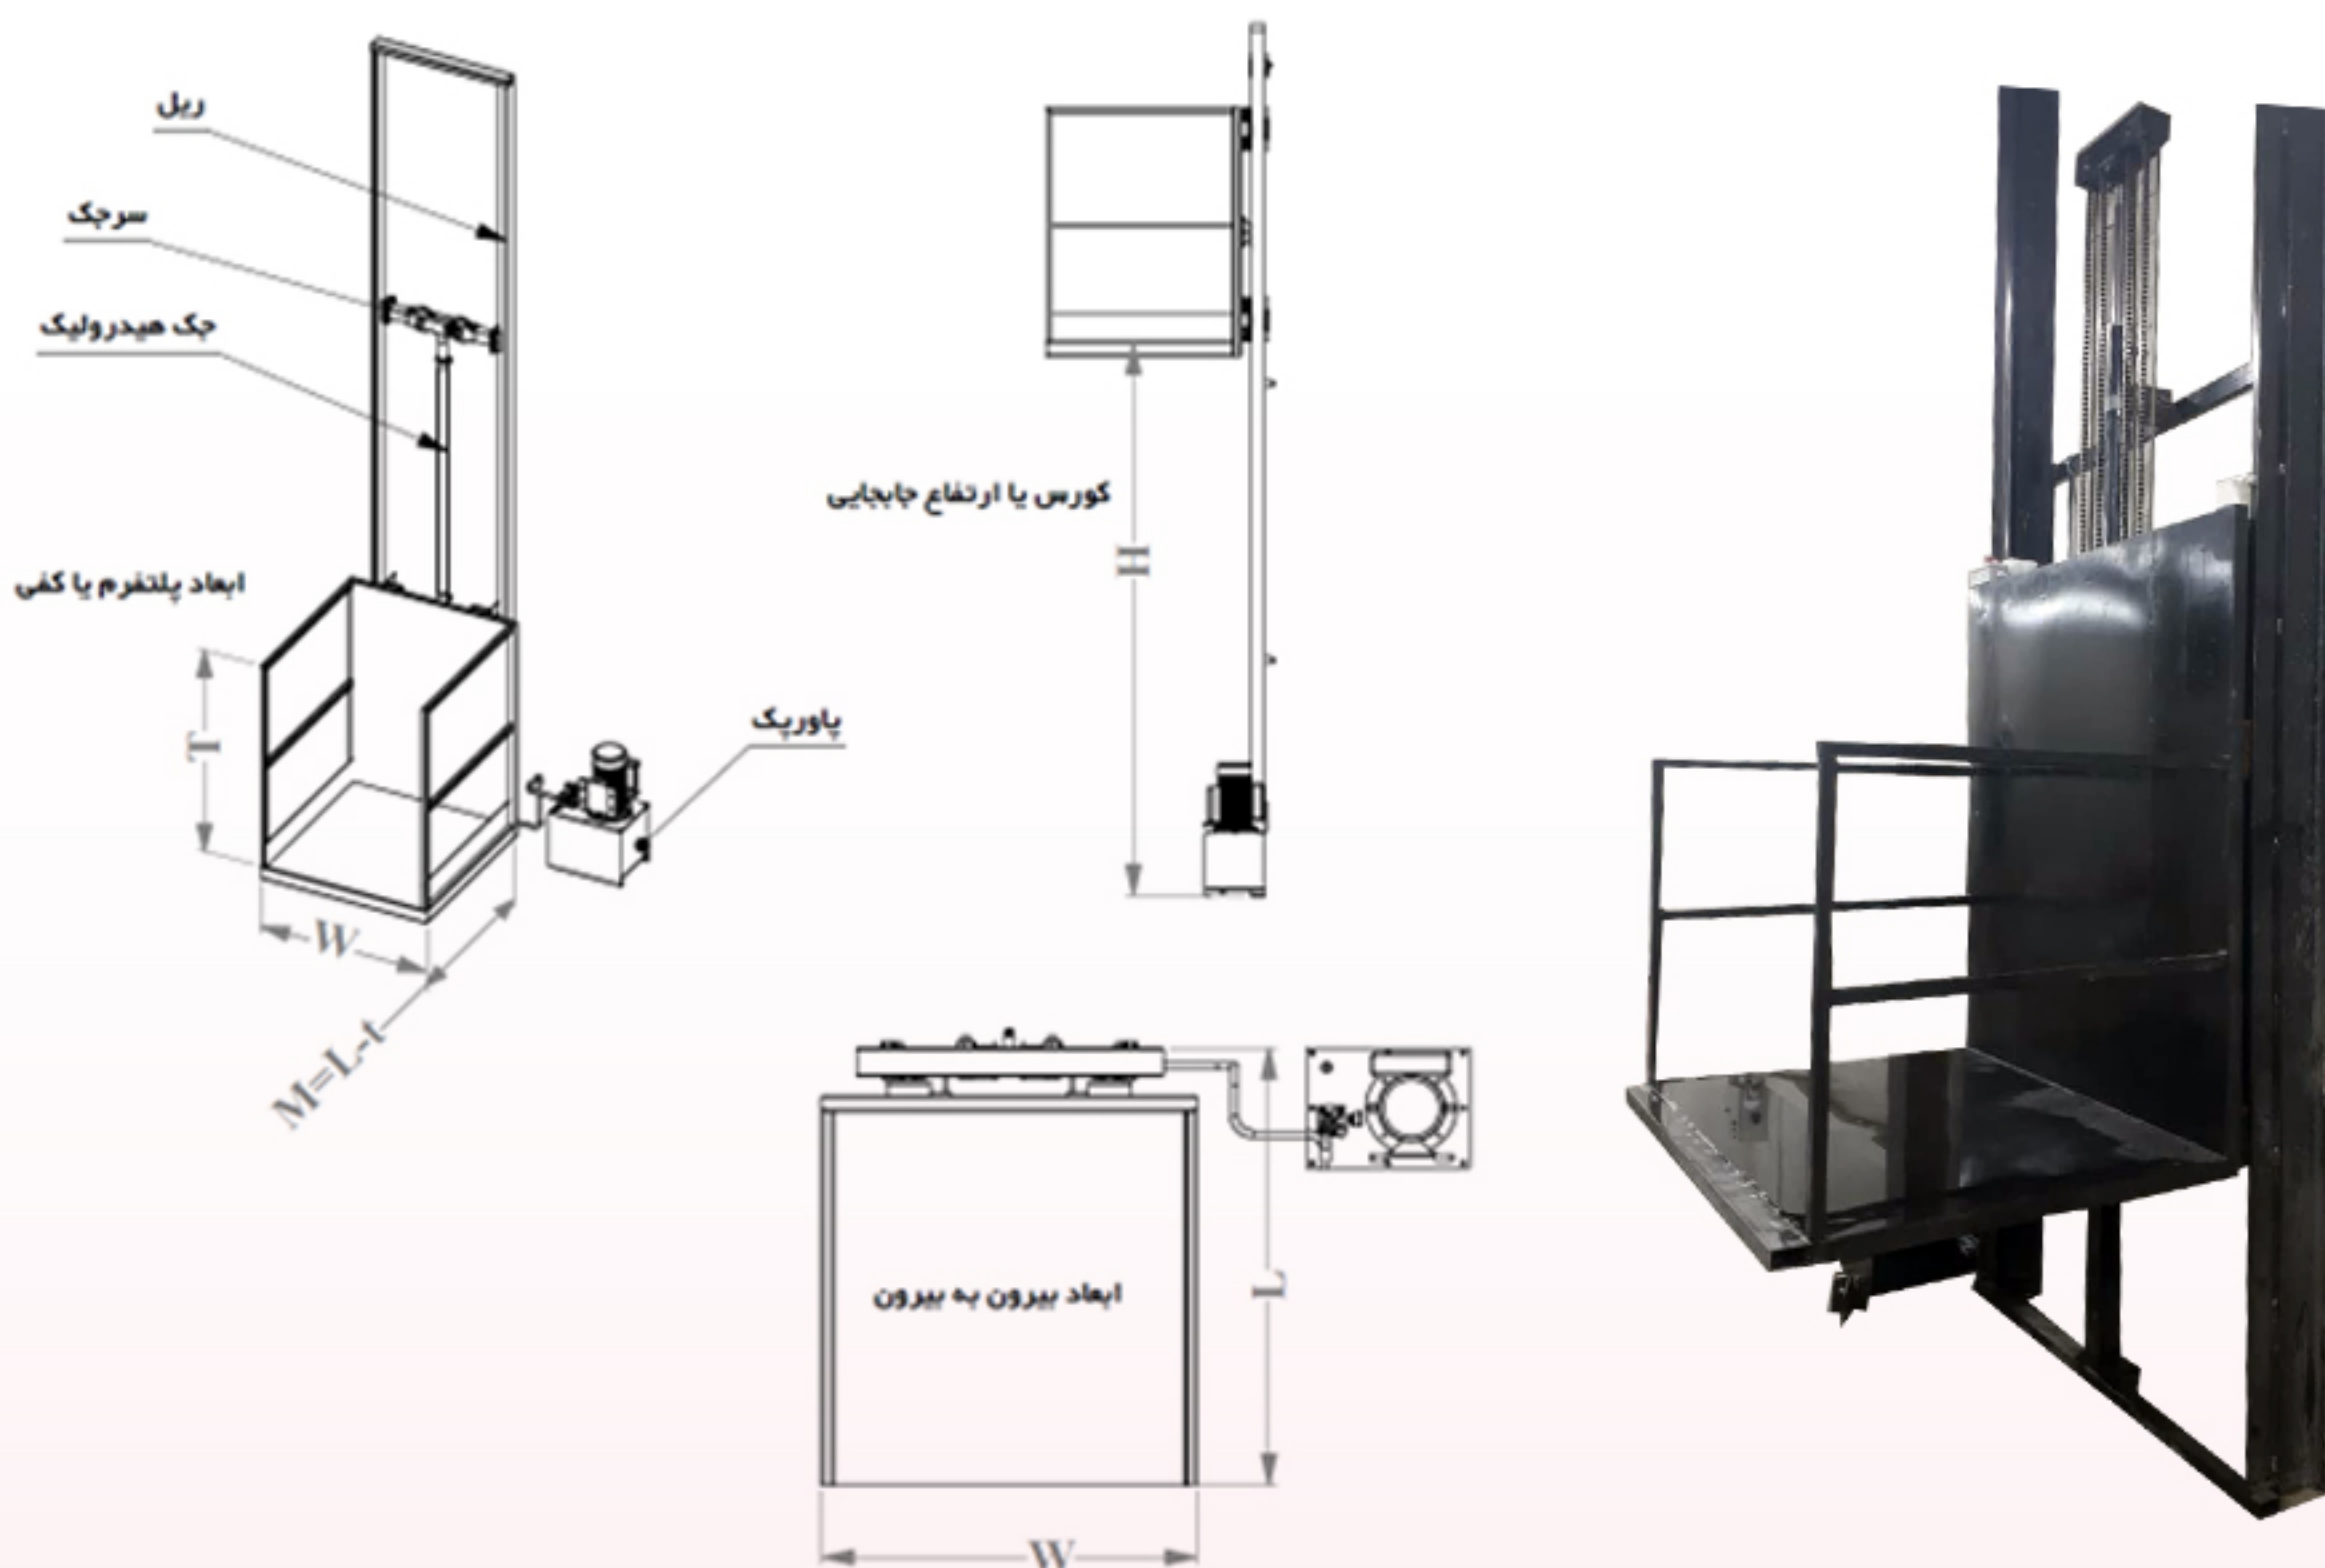

حل هوشمندانه چالش جا بجایی

ظرفیت دستگاه ۵۰۰ کیلوگرم

ظرفیت دستگاه

۱۲ ماه
گارانتی

بالابر فروشگاهی هیدرولیکی ۴ متری ظرفیت ۵۰۰ کیلوگرم

سایر مشخصات:

- ♦ ارتفاع بالابرها از یک متر تا 12 متر قابل سفارش سازی است.
- ♦ از ظرفیت 100 کیلوگرم تا 10 تن قابل سفارش سازی میباشد.
- ♦ ظرفیت از یک نفر تا 20 نفر
- ♦ ابعاد سب و پلتفرم متفاوت، از 2 ایستگاه تا چند ایستگاه