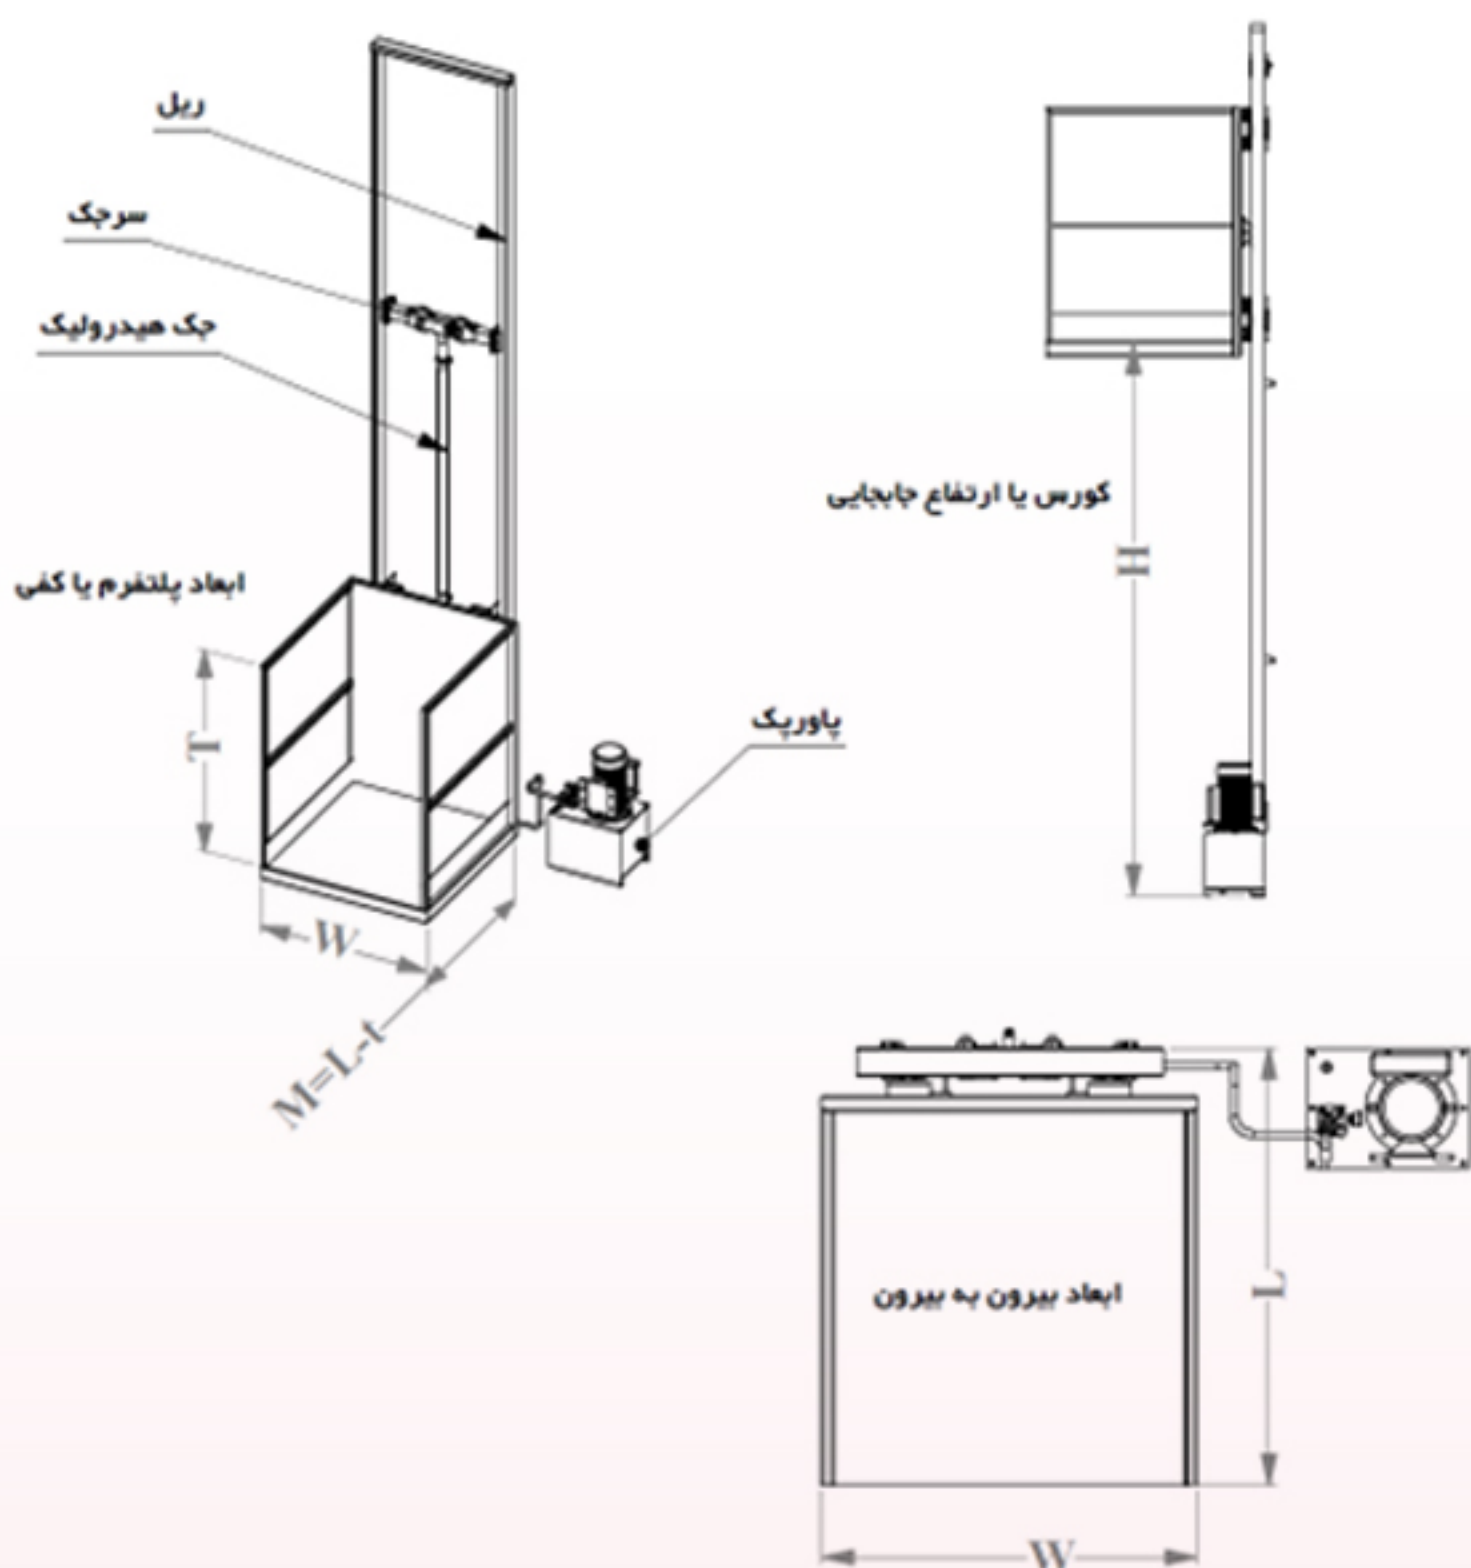

بالابر خانگی هیدرولیکی ۹ متری ظرفیت یک تن

سایر مشخصات:

- ♦ ارتفاع بالا برها از یک متر تا 12 متر قابل سفارش سازی است.
- ♦ از ظرفیت 100 کیلوگرم تا 10 تن قابل سفارش سازی میباشد.
- ♦ ظرفیت از یک نفر تا 20 نفر
- ♦ ابعاد سب و پلتفرم متفاوت، از 2 ایستگاه تا چند ایستگاه

حل هوشمندانه چالش جا بجایی

یک تن

ظرفیت دستگاه

۱۲ ماه
گارانتی