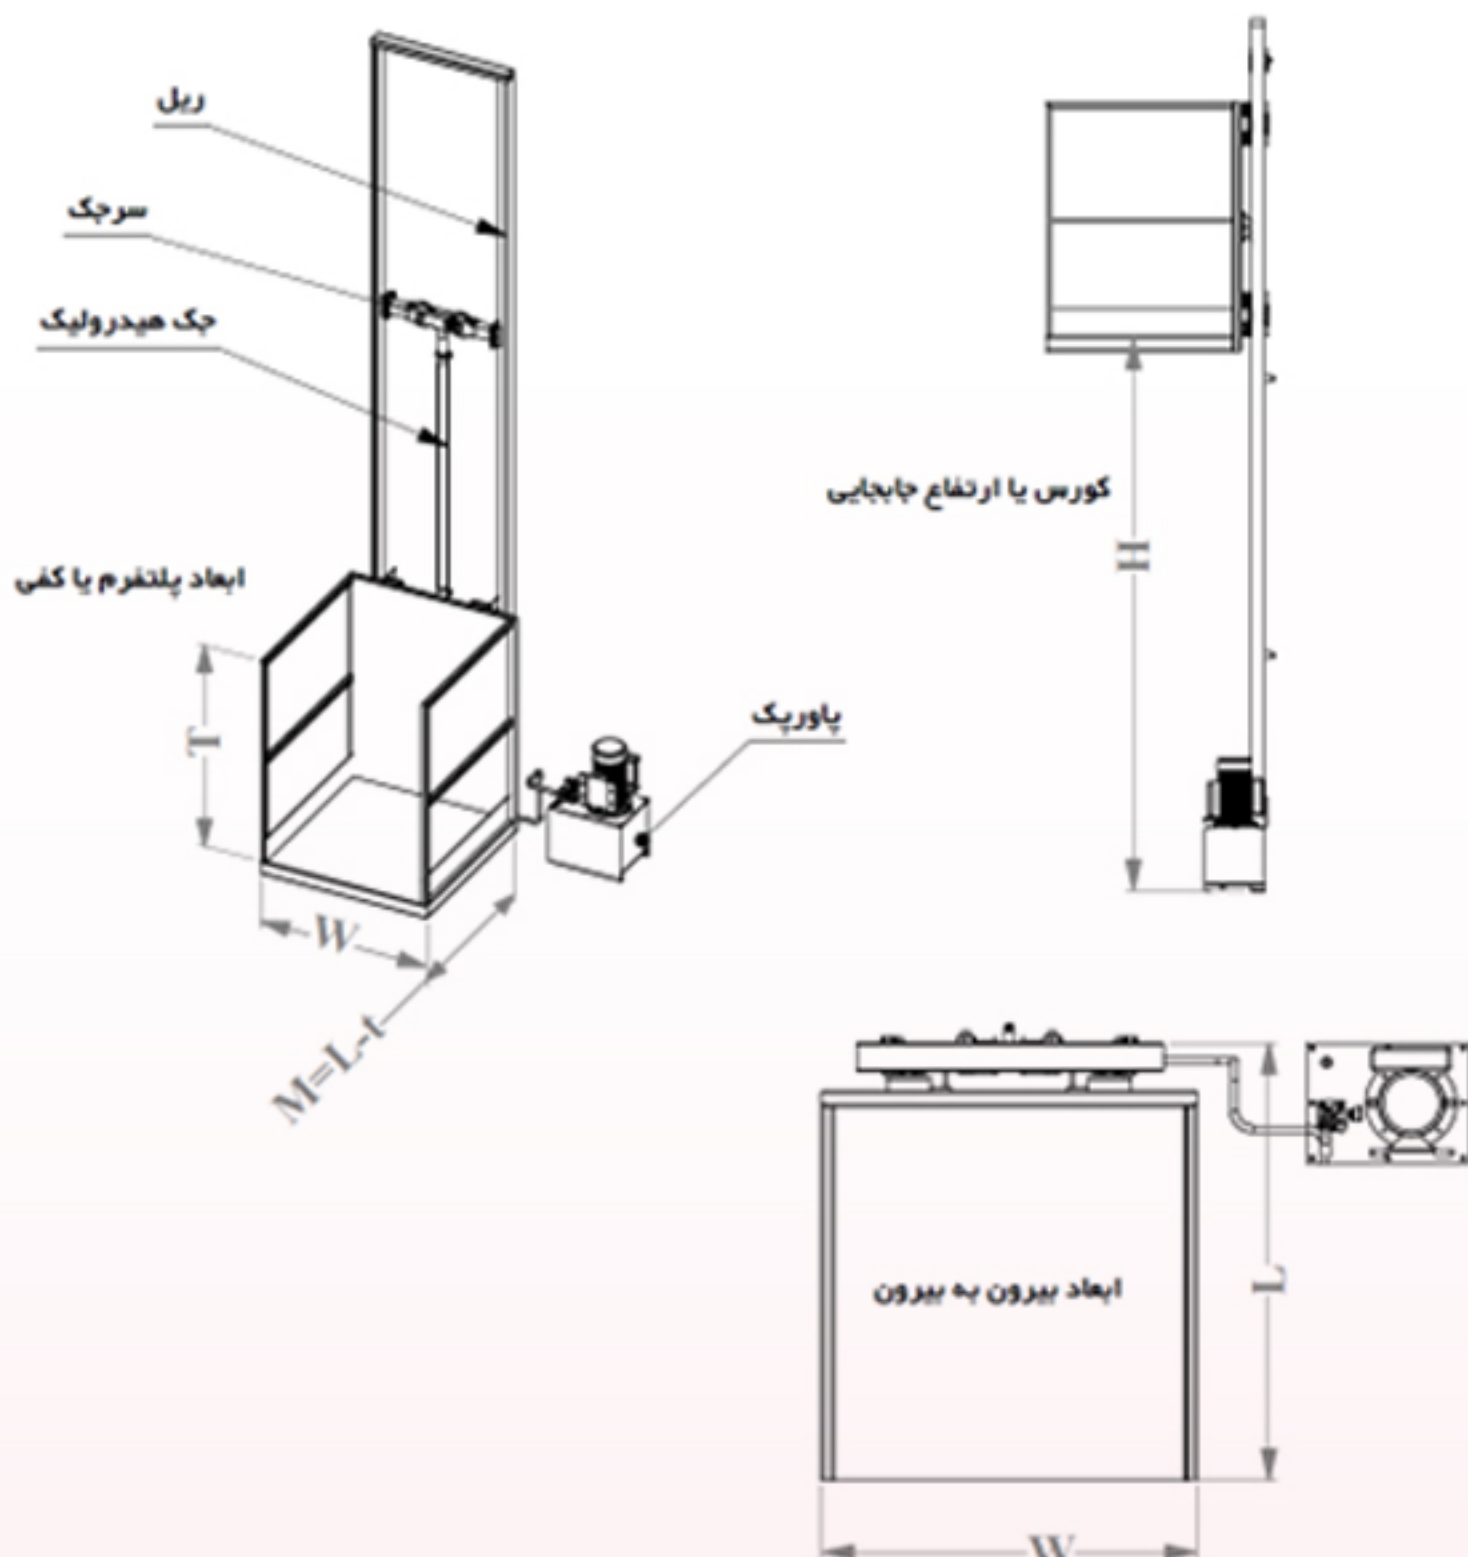

بالابر صنعتی هیدرولیکی ۷ متری ظرفیت یک تن

سایر مشخصات:

- ♦ ارتفاع بالا برها از یک متر تا 12 متر قابل سفارش سازی است.
- ♦ از ظرفیت 100 کیلوگرم تا 10 تن قابل سفارش سازی میباشد.
- ♦ ظرفیت از یک نفر تا 20 نفر
- ♦ ابعاد سب و پلتفرم متفاوت، از 2 ایستگاه تا چند ایستگاه

حل هوشمندانه چالش جا بجایی

یک تن

ظرفیت دستگاه

۱۲ ماه
گارانتی