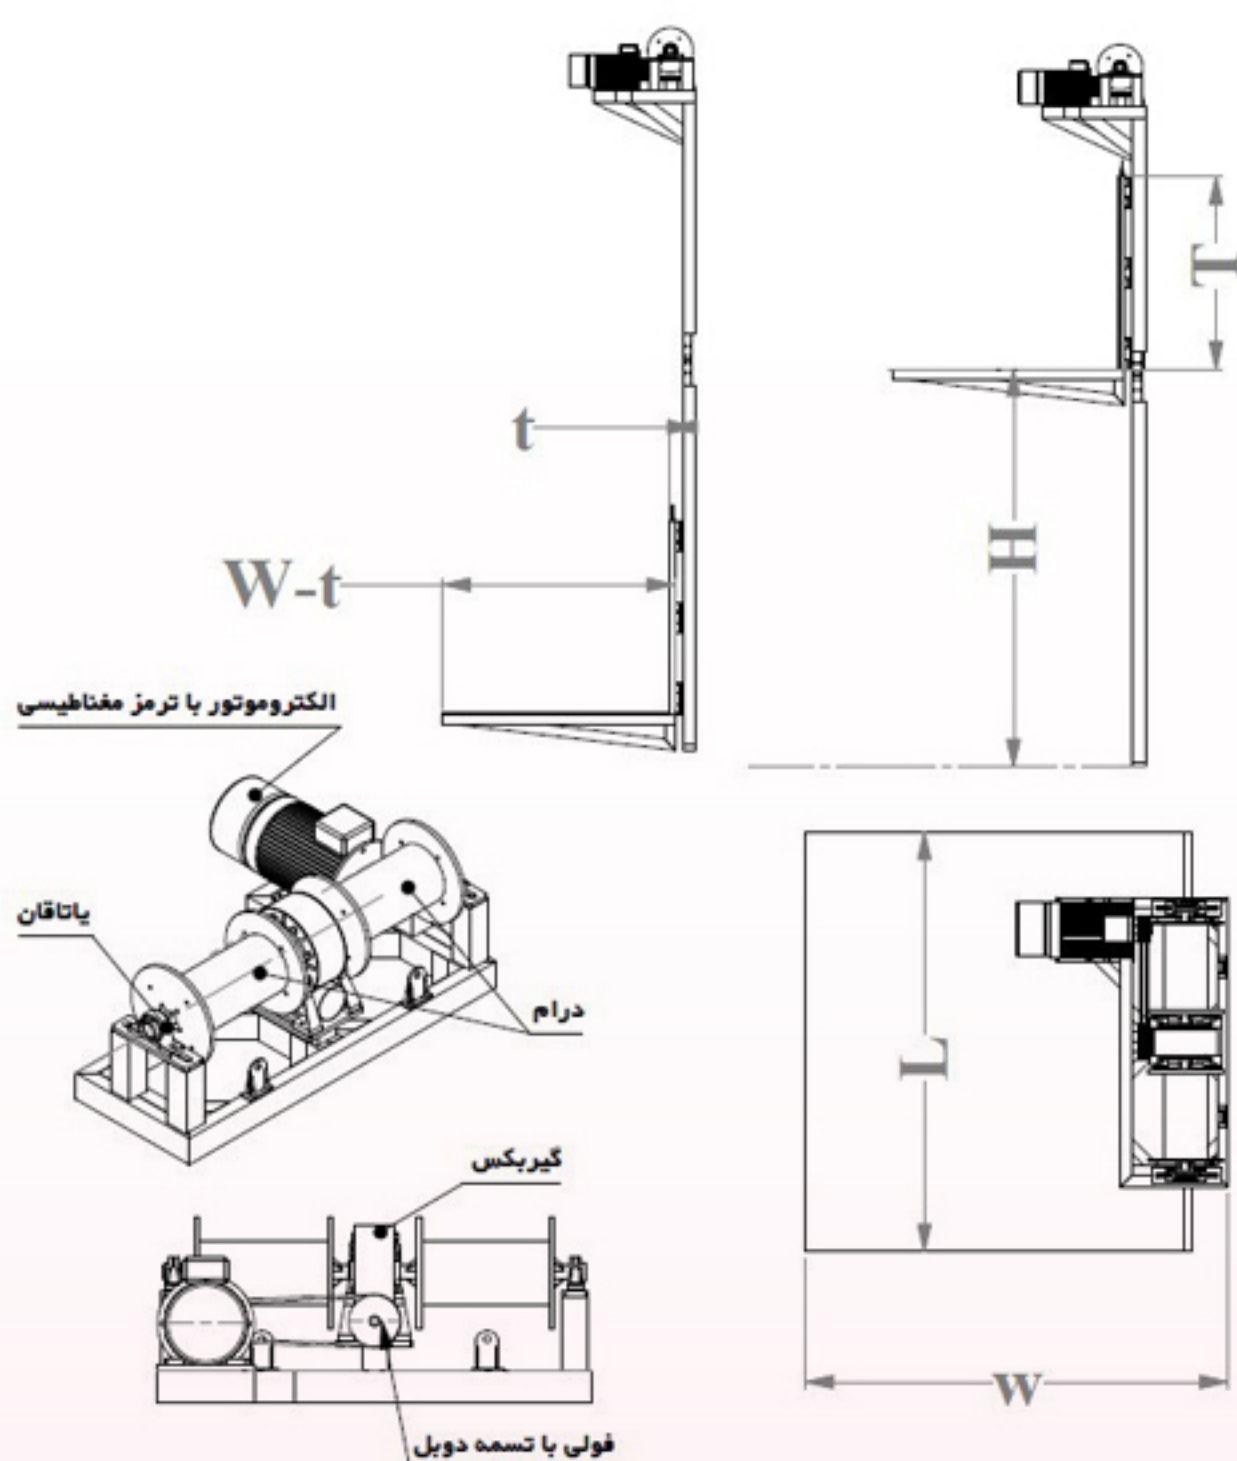

ژیبار صنعت

حل هوشمندانه چالش جا به جایی

بالابر گیربکسی ۶ متری ظرفیت ۵۰۰ کیلوگرم

سایر مشخصات!

- ♦ سیستم انتقال قدرت براساس الکتروموتور و گیربکس
- ♦ استفاده از گیربکس برای تنظیم سرعت و قدرت
- ♦ گیربکس مدل VF و درام تک و دابل
- ♦ ارتفاع بالابرها از دو متر تا 30 متر قابل سفارش سازی است.
- ♦ از ظرفیت 100 کیلوگرم تا 5 تن قابل سفارش سازی میباشد.