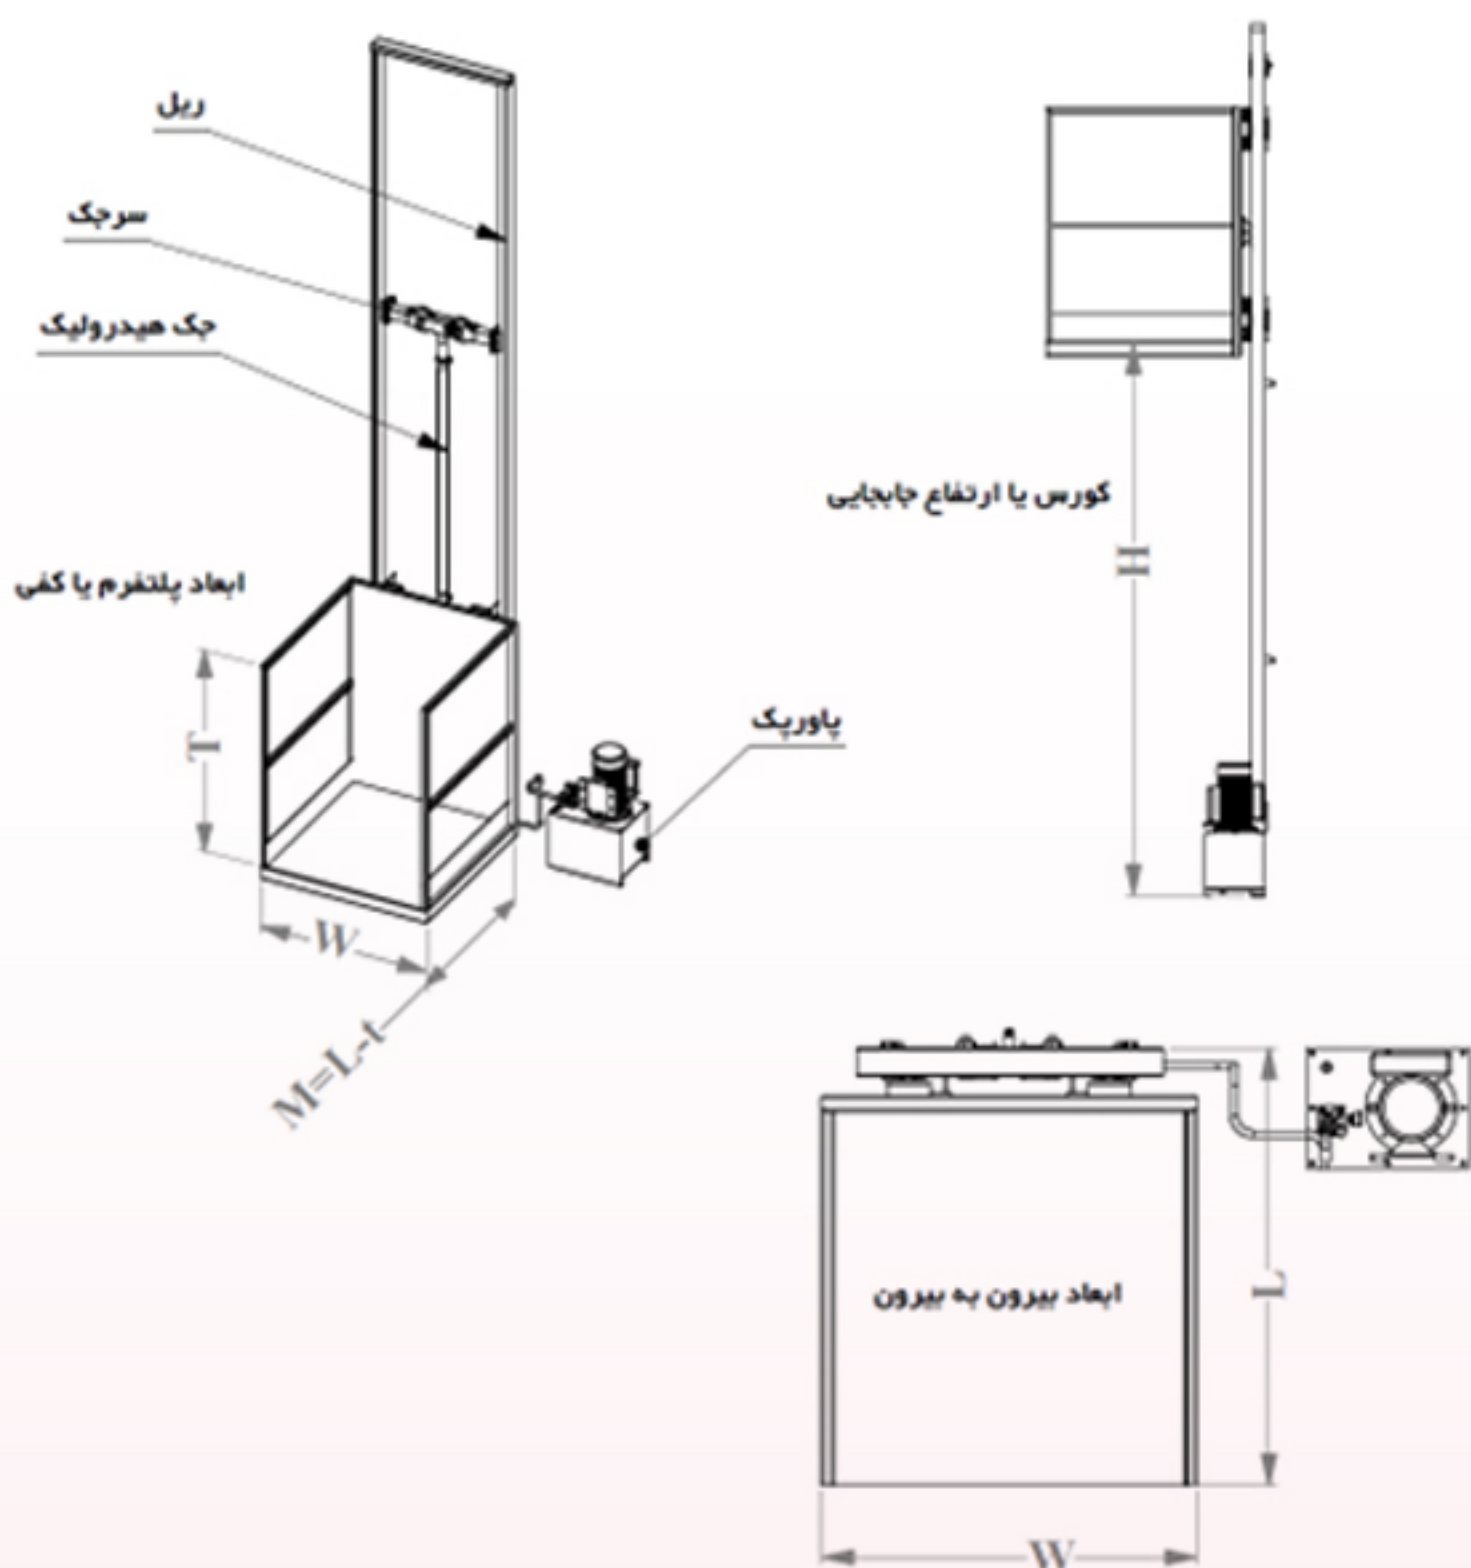

بالابر صنعتی هیدرولیکی ۷ متری ظرفیت ۵۰۰ کیلوگرم

سایر مشخصات:

- ♦ ارتفاع بالابرها از یک متر تا ۱۲ متر قابل سفارش سازی است.
- ♦ از ظرفیت ۱۰۰ کیلوگرم تا ۱۰ تن قابل سفارش سازی میباشد.
- ♦ ظرفیت از یک نفر تا ۲۰ نفر
- ♦ ابعاد سبدها و پلتفرم متفاوت، از ۲ ایستگاه تا چند ایستگاه

حل هوشمندانه چالش جا به جایی

ظرفیت دستگاه ۵۰۰ کیلوگرم

ظرفیت دستگاه

۱۲ ماه
گارانتی