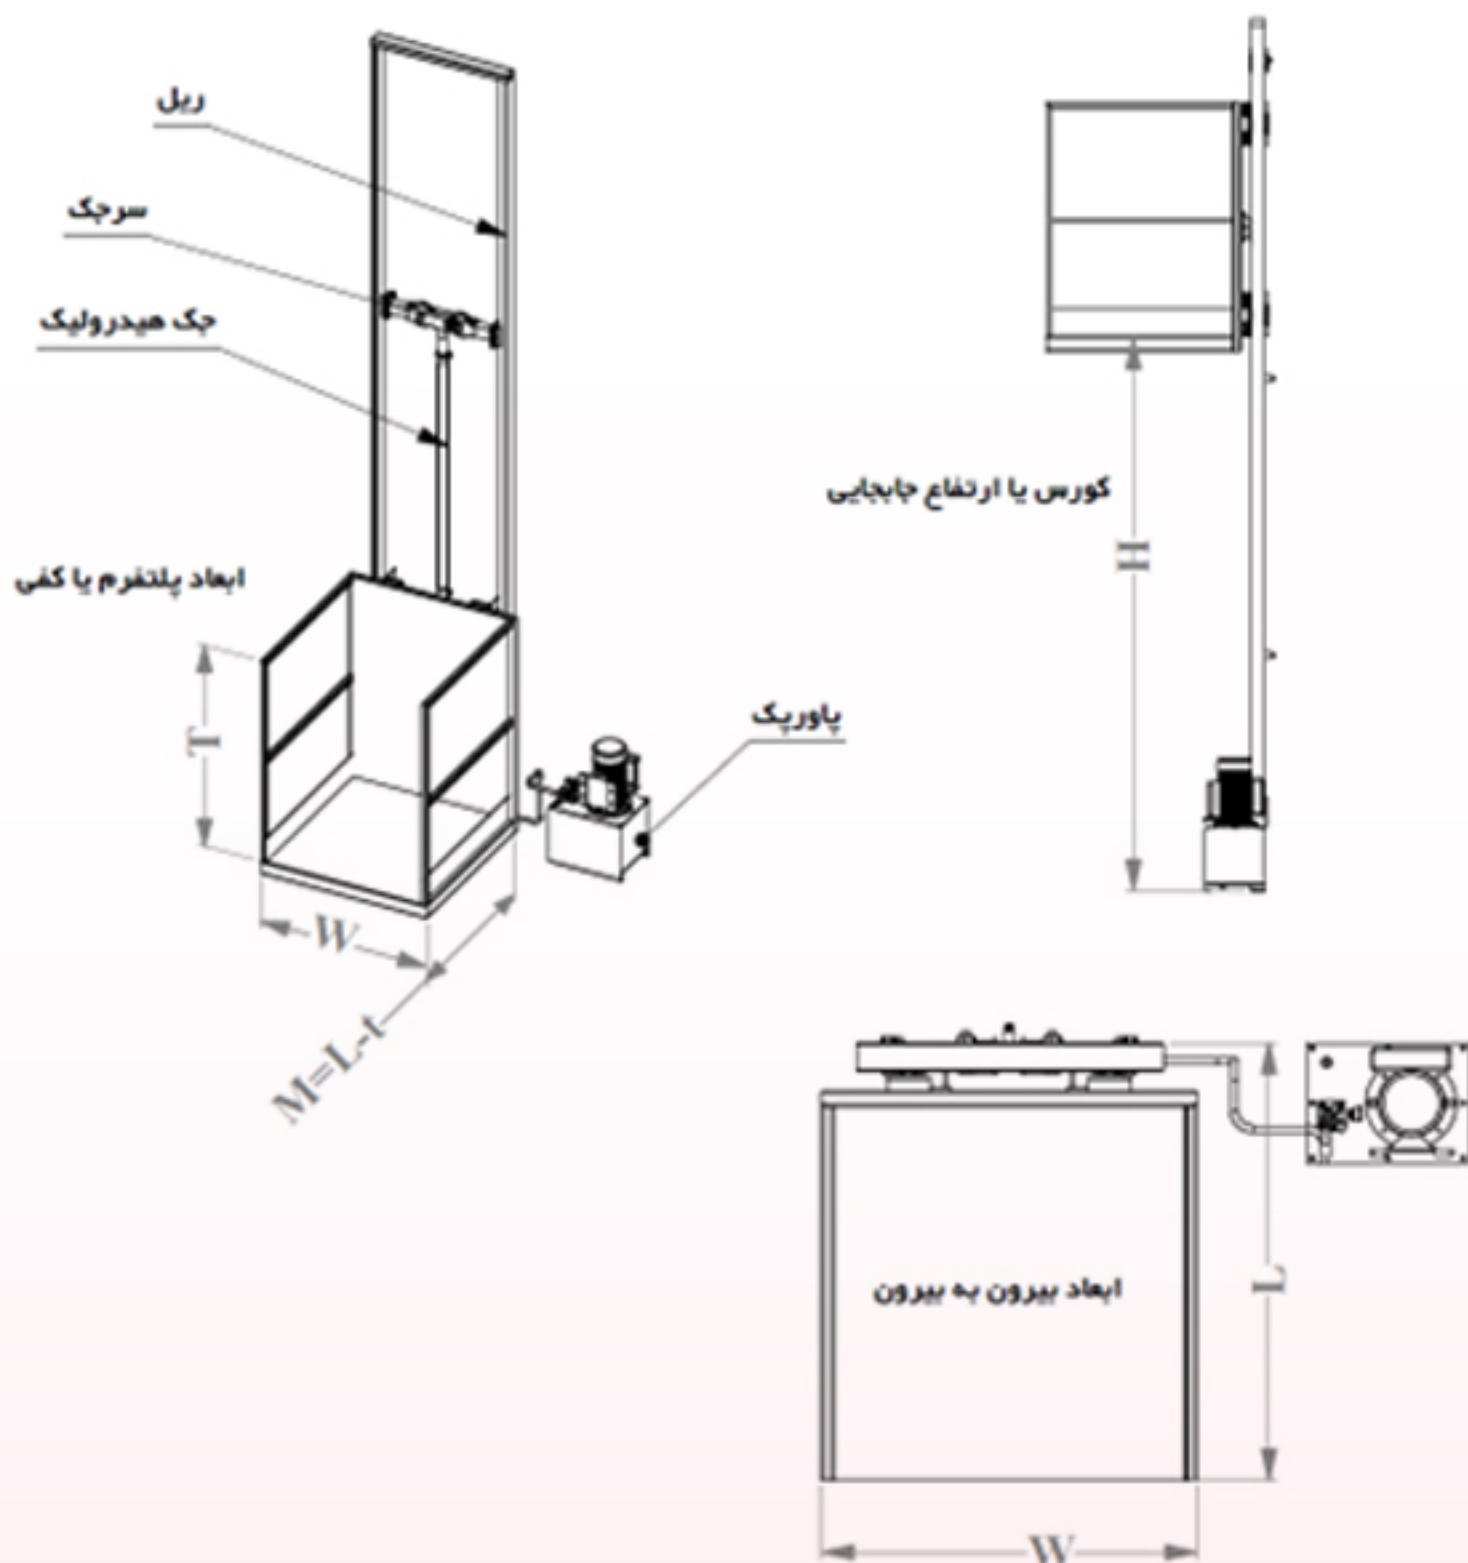

ژیار صنعت

حل هوشمندانه چالش جا به جایی

◀ بالابر فروشگاهی هیدرولیکی ۳ متری ظرفیت ۳۰۰ کیلوگرم

سایر مشخصات:

- ♦ ارتفاع بالابرها از یک متر تا 12 متر قابل سفارش سازی است.
- ♦ از ظرفیت 100 کیلوگرم تا 10 تن قابل سفارش سازی میباشد.
- ♦ ظرفیت از یک نفر تا 20 نفر
- ♦ ابعاد سب و پلتفرم متفاوت، از 2 ایستگاه تا چند ایستگاه

حل هوشمندانه چالش جا بجایی

ظرفیت دستگاہ ۳۰۰ کیلوگرم

ظرفیت دستگاہ

۱۲ ماه
گارانتی

www.dockleveler.ir
dockleveler.ir
+989190809755
021-91097275

تهران پاکدشت بلوار امام رضا
(جاده خاوران)، ۲۰۰ متر بعد از
بیمارستان شهدای پاکدشت
به سمت تهران، پلاک ۷۱۳