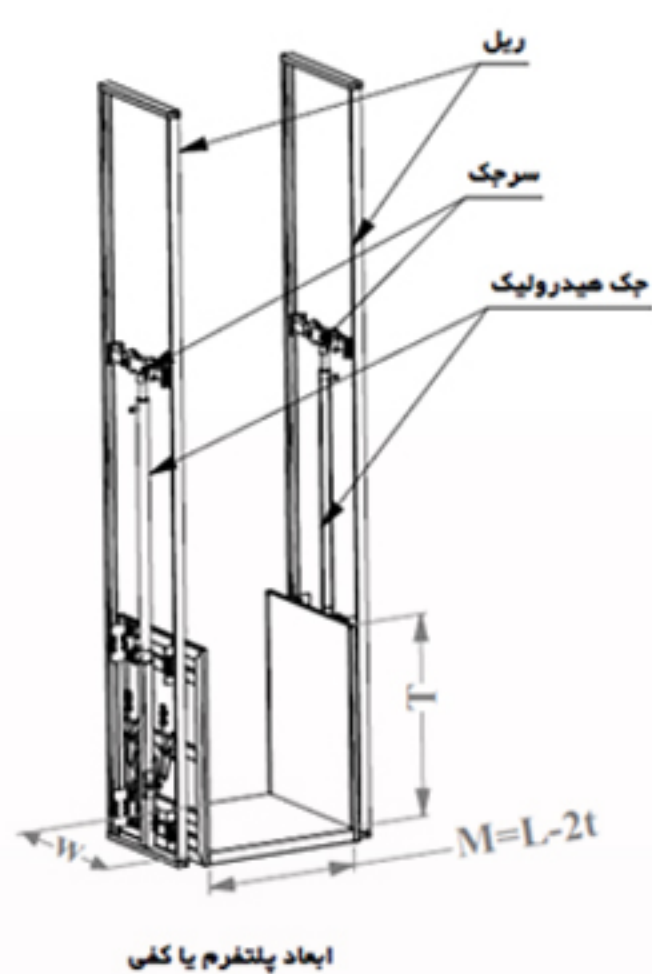

ژیبار صنعت

حل هوشمندانه چالش جا به جایی

بالابر صنعتی ۶ متری ظرفیت ۱ تن

سایر مشخصات؛

- ♦ قابلیت نصب کابین
- ♦ تعداد جک قابل کاهش و افزایش
- ♦ ارتفاع بالابرها از یک متر تا ۱۲ متر قابل سفارش سازی است.
- ♦ از ظرفیت ۱۰۰ کیلوگرم تا ۱۰ تن قابل سفارش سازی میباشد.

حل هوشمندانه چالش جا بجایی

ظرفیت دستگاه ۱ تن

۱۲ ماه
گارانتی

www.dockleveler.ir
dockleveler.ir
+989190809755
021-91097275

تهران پاکدشت بلوار امام رضا
(جاده خاوران)، ۲۰۰ متر بعد از
بیمارستان شهدای پاکدشت
به سمت تهران، پلاک ۷۱۳