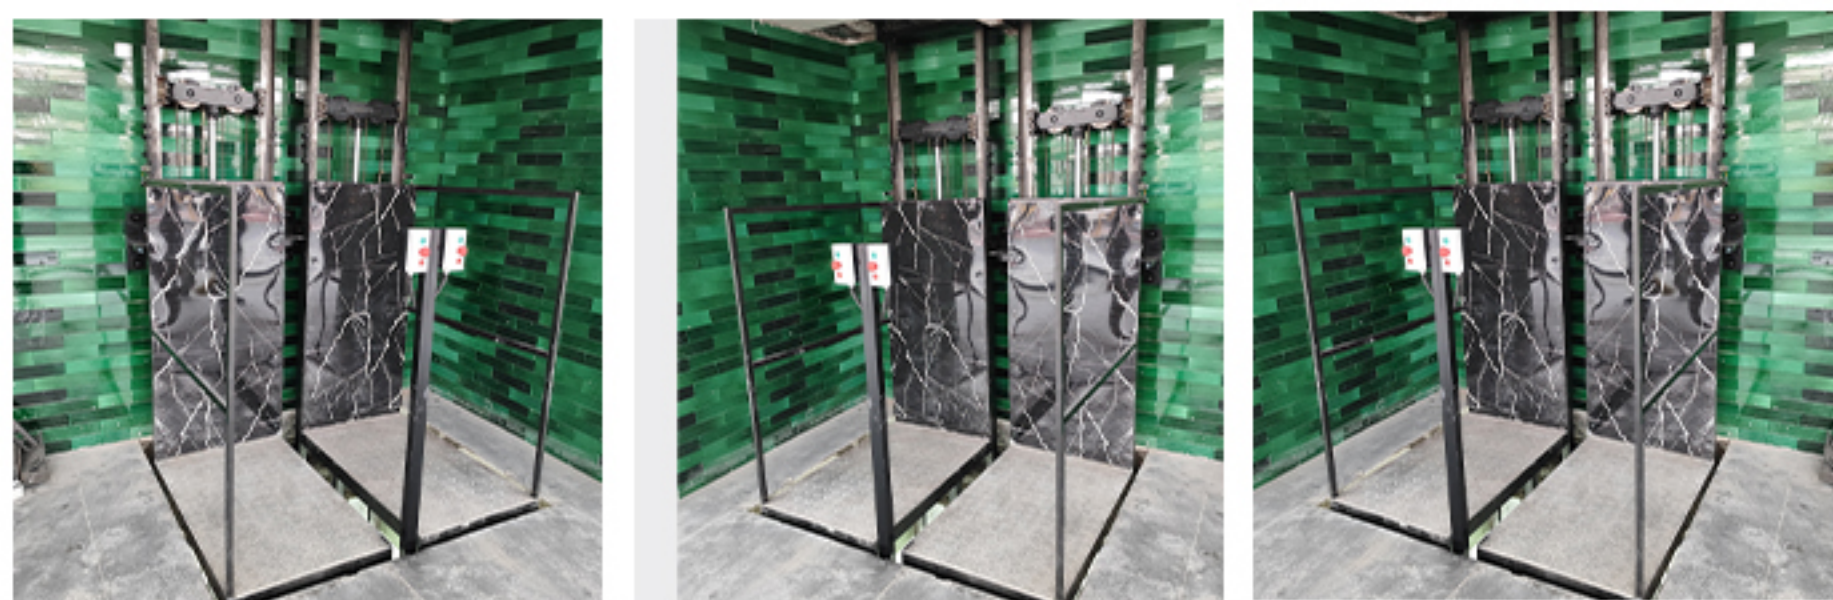

ژیبار صنعت

حل هوشمندانه چالش جا به جایی

بالابر فروشگاهی هیدرولیکی ۳ متری ظرفیت ۲۰۰ کیلوگرم (دوتا بالابر کنار هم)

سایر مشخصات:

- ♦ ارتفاع بالابرها از یک متر تا 12 متر قابل سفارش سازی است.
- ♦ از ظرفیت 100 کیلوگرم تا 10 تن قابل سفارش سازی میباشد.
- ♦ ظرفیت از یک نفر تا 20 نفر
- ♦ ابعاد سب و پلتفرم متفاوت، از 2 ایستگاه تا چند ایستگاه