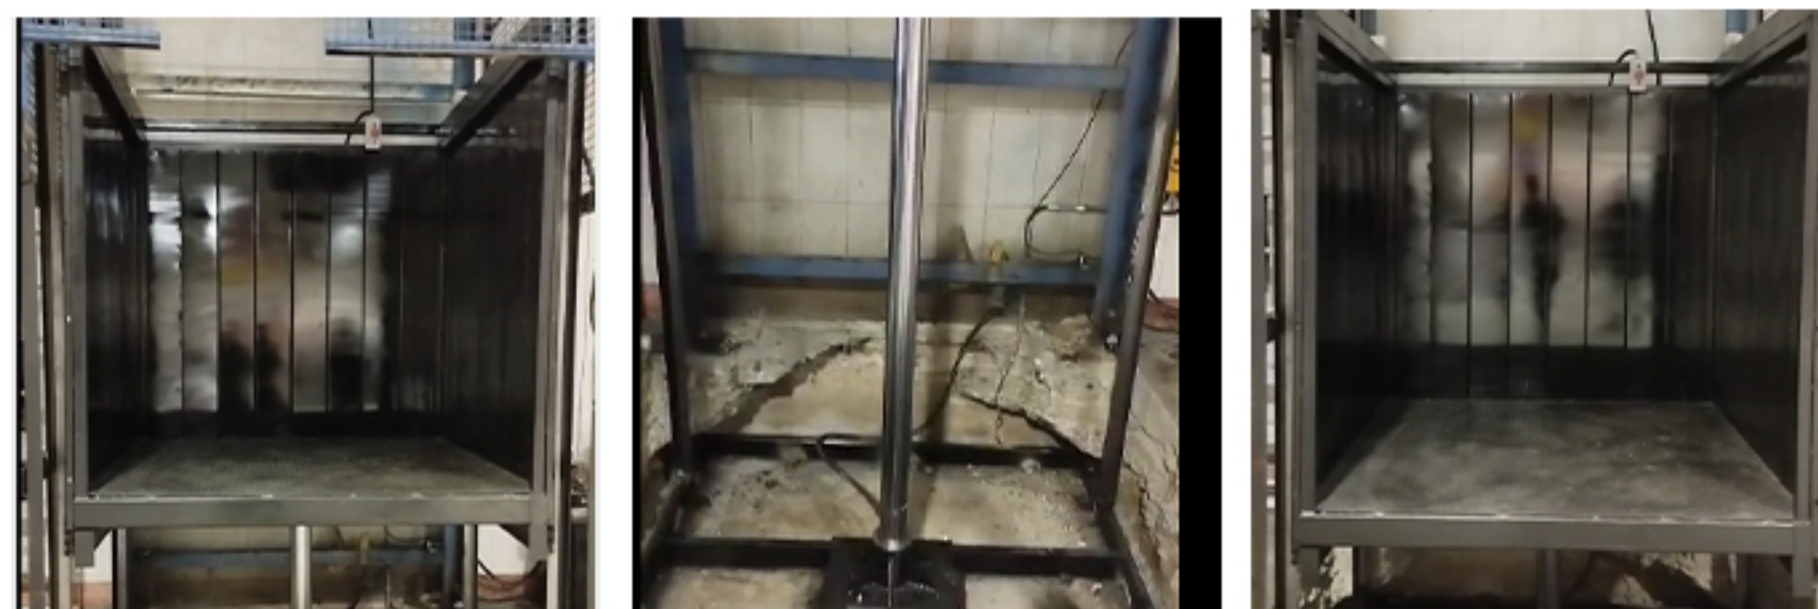

حل هوشمندانه چالش جا بجایی

ظرفیت دستگاه ۵۰۰ کیلوگرم

ظرفیت دستگاه

۱۲ ماه
گارانتی

ژیبار صنعت

حل هوشمندانه چالش جا به جایی

بالابر صنعتی هیدرولیکی ۶ متری ظرفیت یک تن

سایر مشخصات: