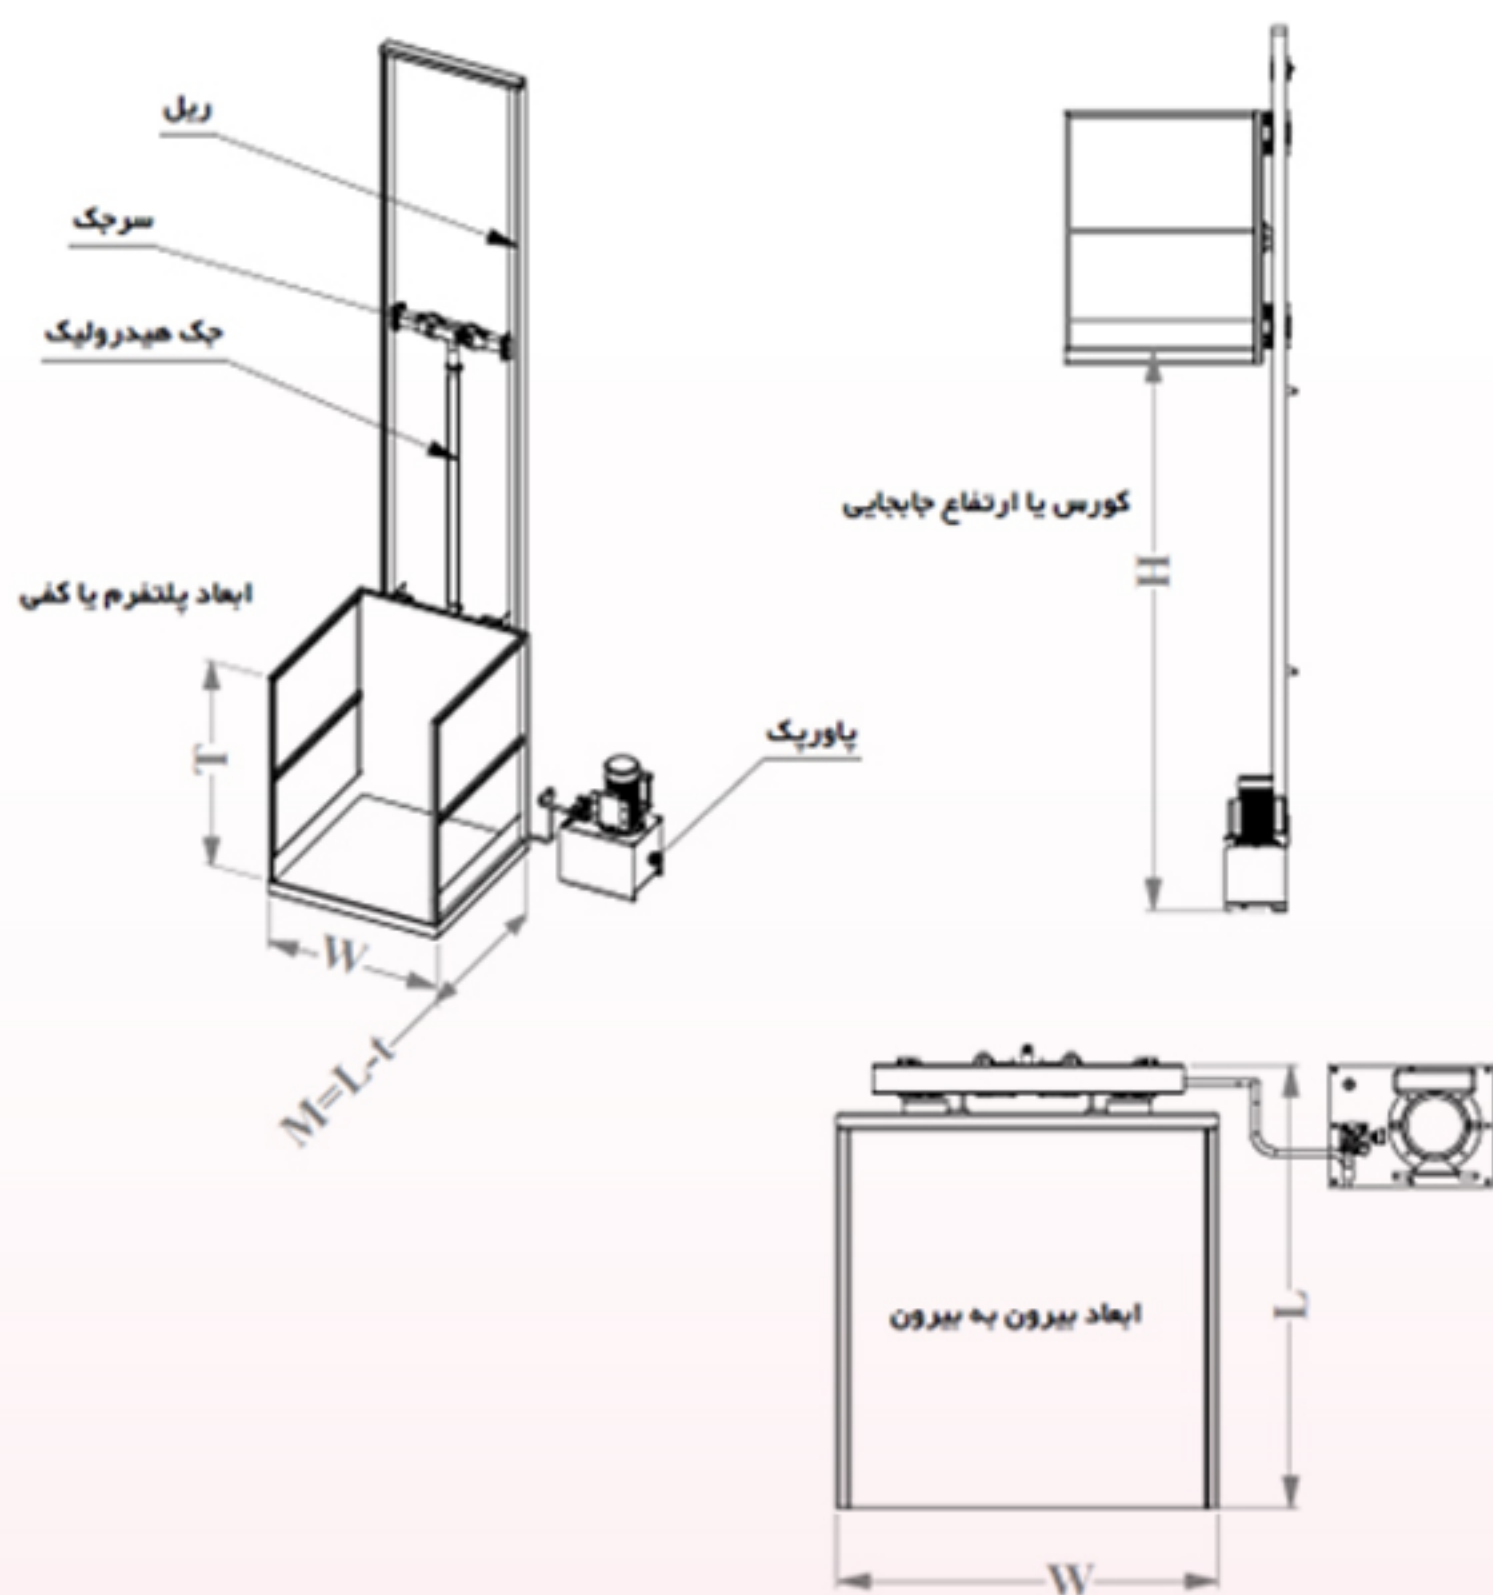

◀ بالابر فروشگاهی هیدرولیکی ۲/۵ متری ظرفیت ۳۰۰ کیلوگرم

سایر مشخصات:

- ♦ ارتفاع بالابرها از یک متر تا 12 متر قابل سفارش سازی است.
- ♦ از ظرفیت 100 کیلوگرم تا 10 تن قابل سفارش سازی میباشد.
- ♦ ظرفیت از یک نفر تا 20 نفر
- ♦ ابعاد سبد و پلتفرم متفاوت، از 2 ایستگاه تا چند ایستگاه

حل هوشمندانه چالش جا بجایی

ظرفیت دستگاه ۳۰۰ کیلوگرم

ظرفیت دستگاه

۱۲ ماه
گارانتی