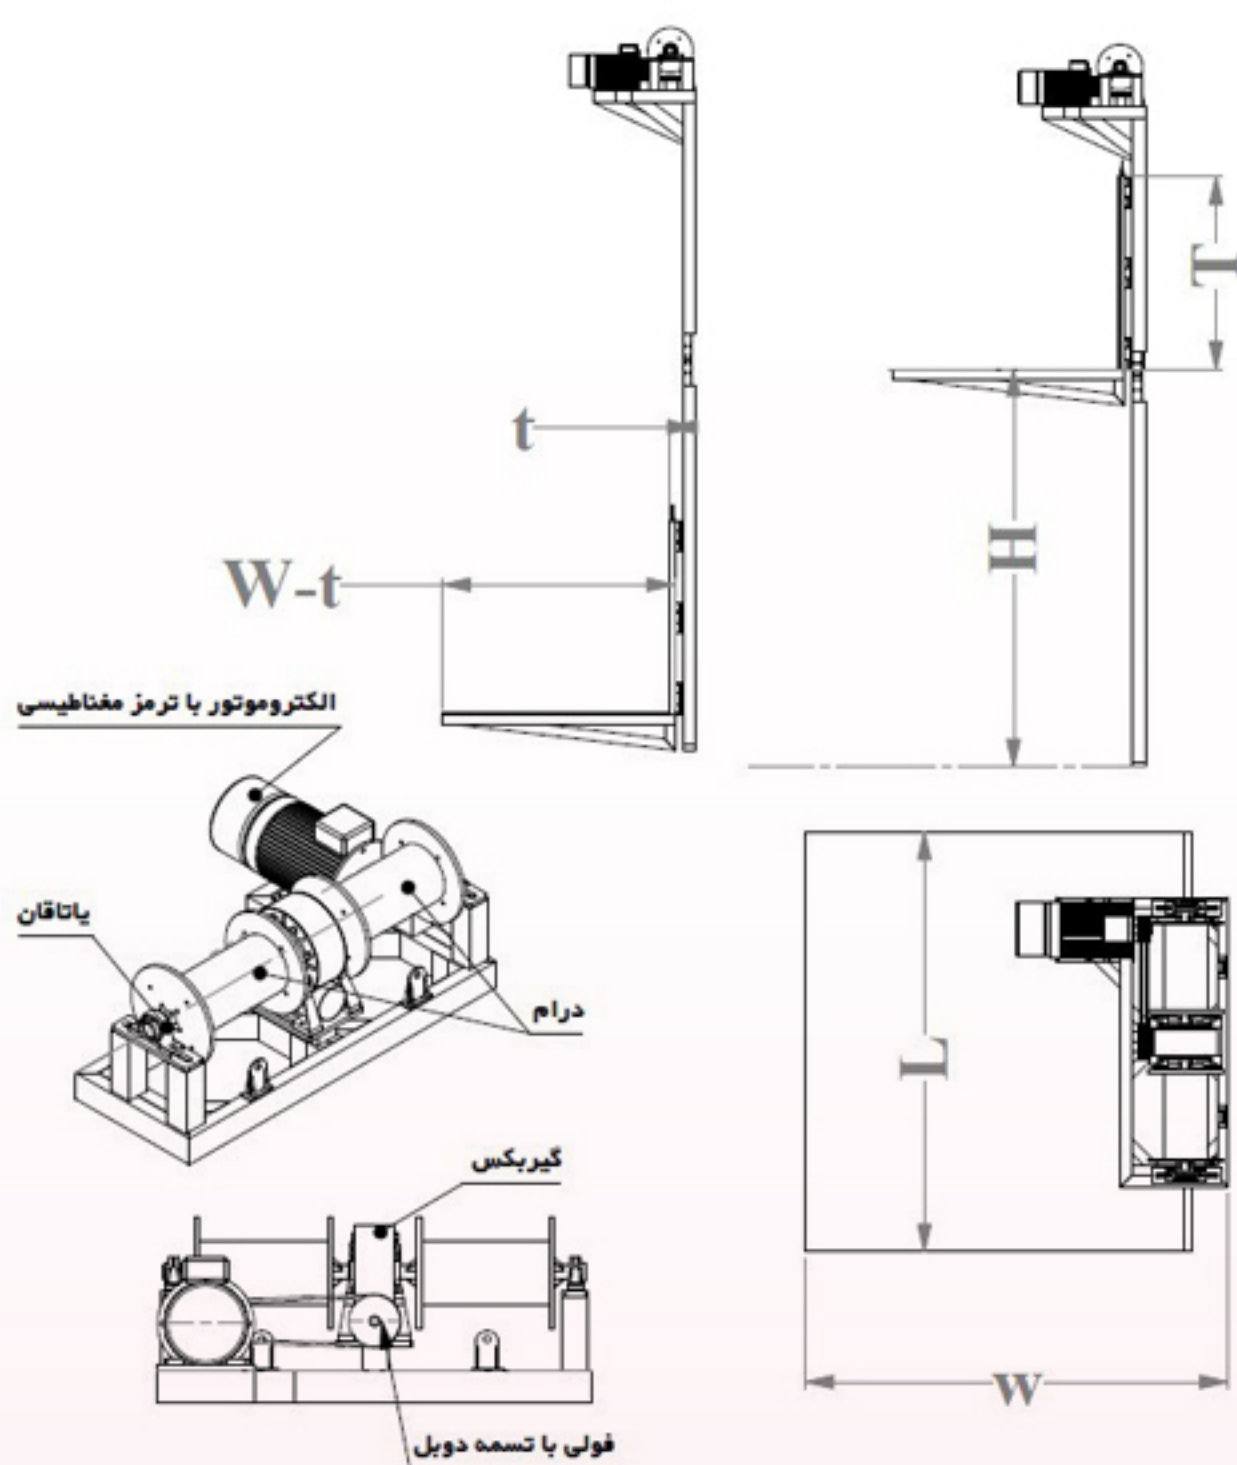

حل هوشمندانه چالش جا بجایی

ظرفیت دستگاه

۳ نفر

۱۲ ماه
گارانتی

ژیبار صنعت

حل هوشمندانه چالش جا به جایی

بالابر گیربکسی رستورانی ۵ متری ظرفیت ۲۰۰ کیلوگرم

سایر مشخصات: