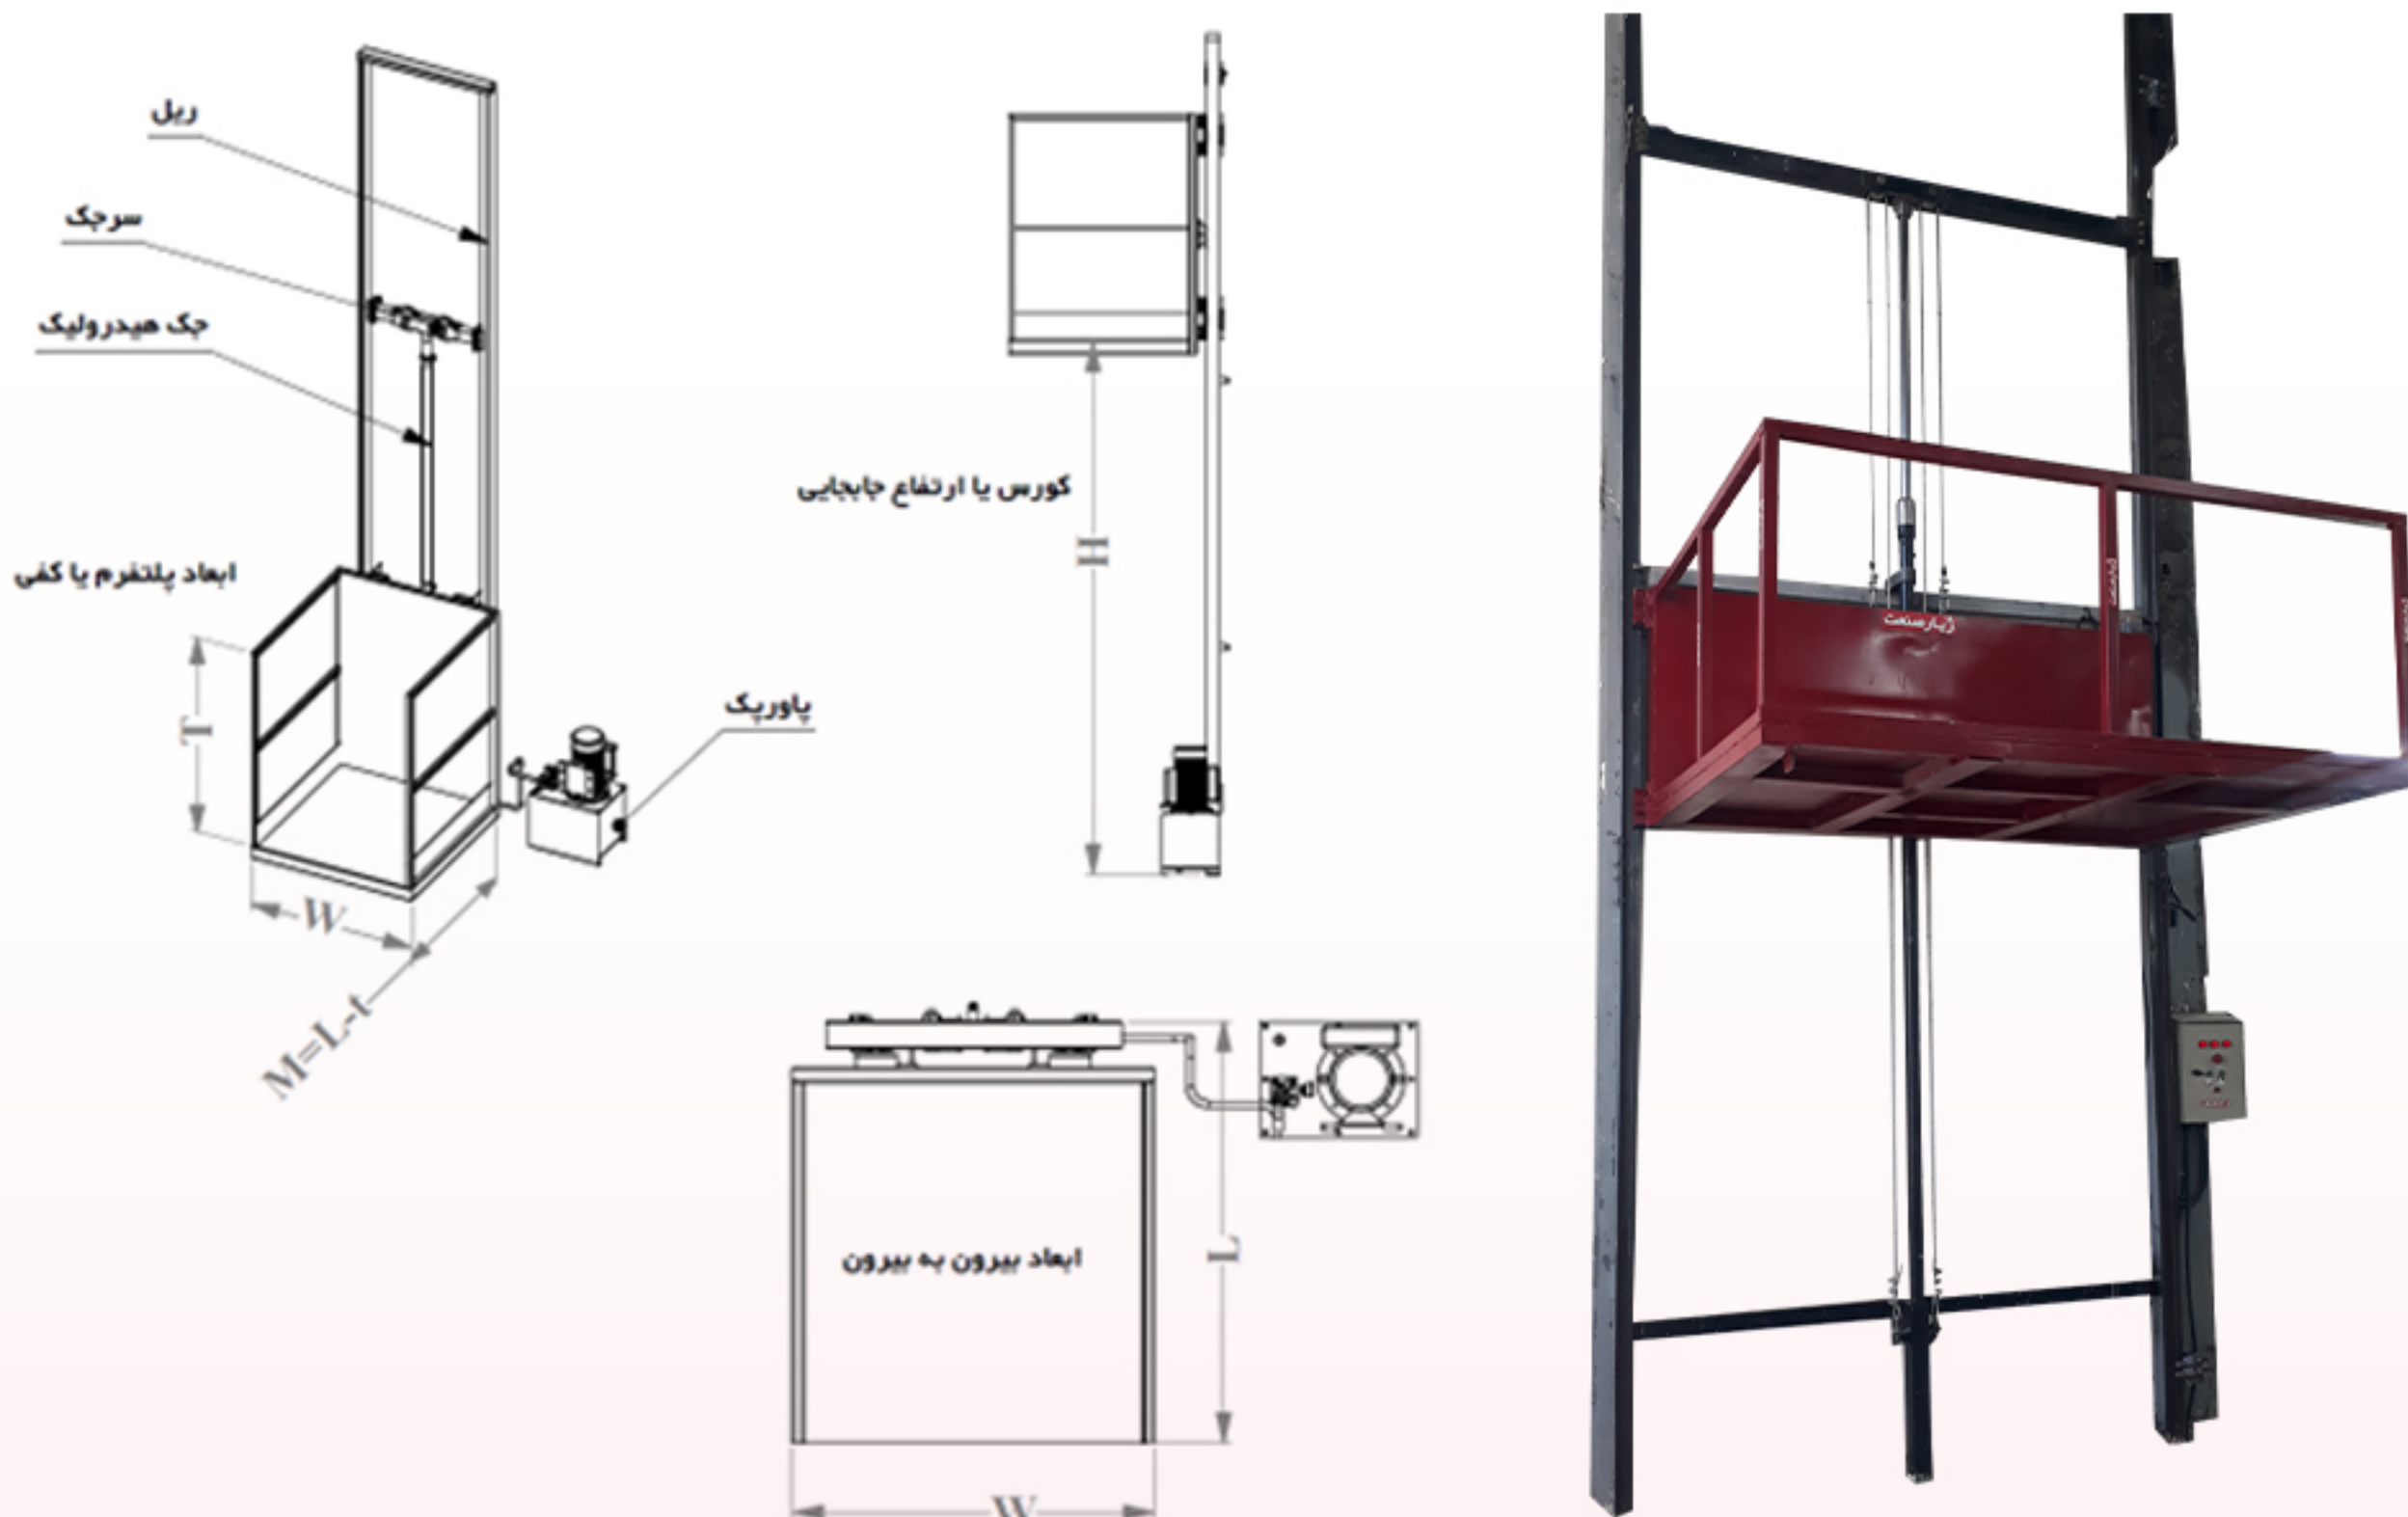

حل هوشمندانه چالش جا بجایی

ظرفیت دستگاه

۲ نفر

۱۲ ماه
گارانتی

بالابر ساختمانی هیدرولیکی ۶ متری ظرفیت ۵۰۰ کیلوگرم

سایر مشخصات:

- ♦ ارتفاع بالابرها از یک متر تا ۱۲ متر قابل سفارش سازی است.
- ♦ از ظرفیت ۱۰۰ کیلوگرم تا ۱۰ تن قابل سفارش سازی میباشد.
- ♦ ظرفیت از یک نفر تا ۲۰ نفر
- ♦ ابعاد سب و پلتفرم متفاوت، از ۲ ایستگاه تا چند ایستگاه