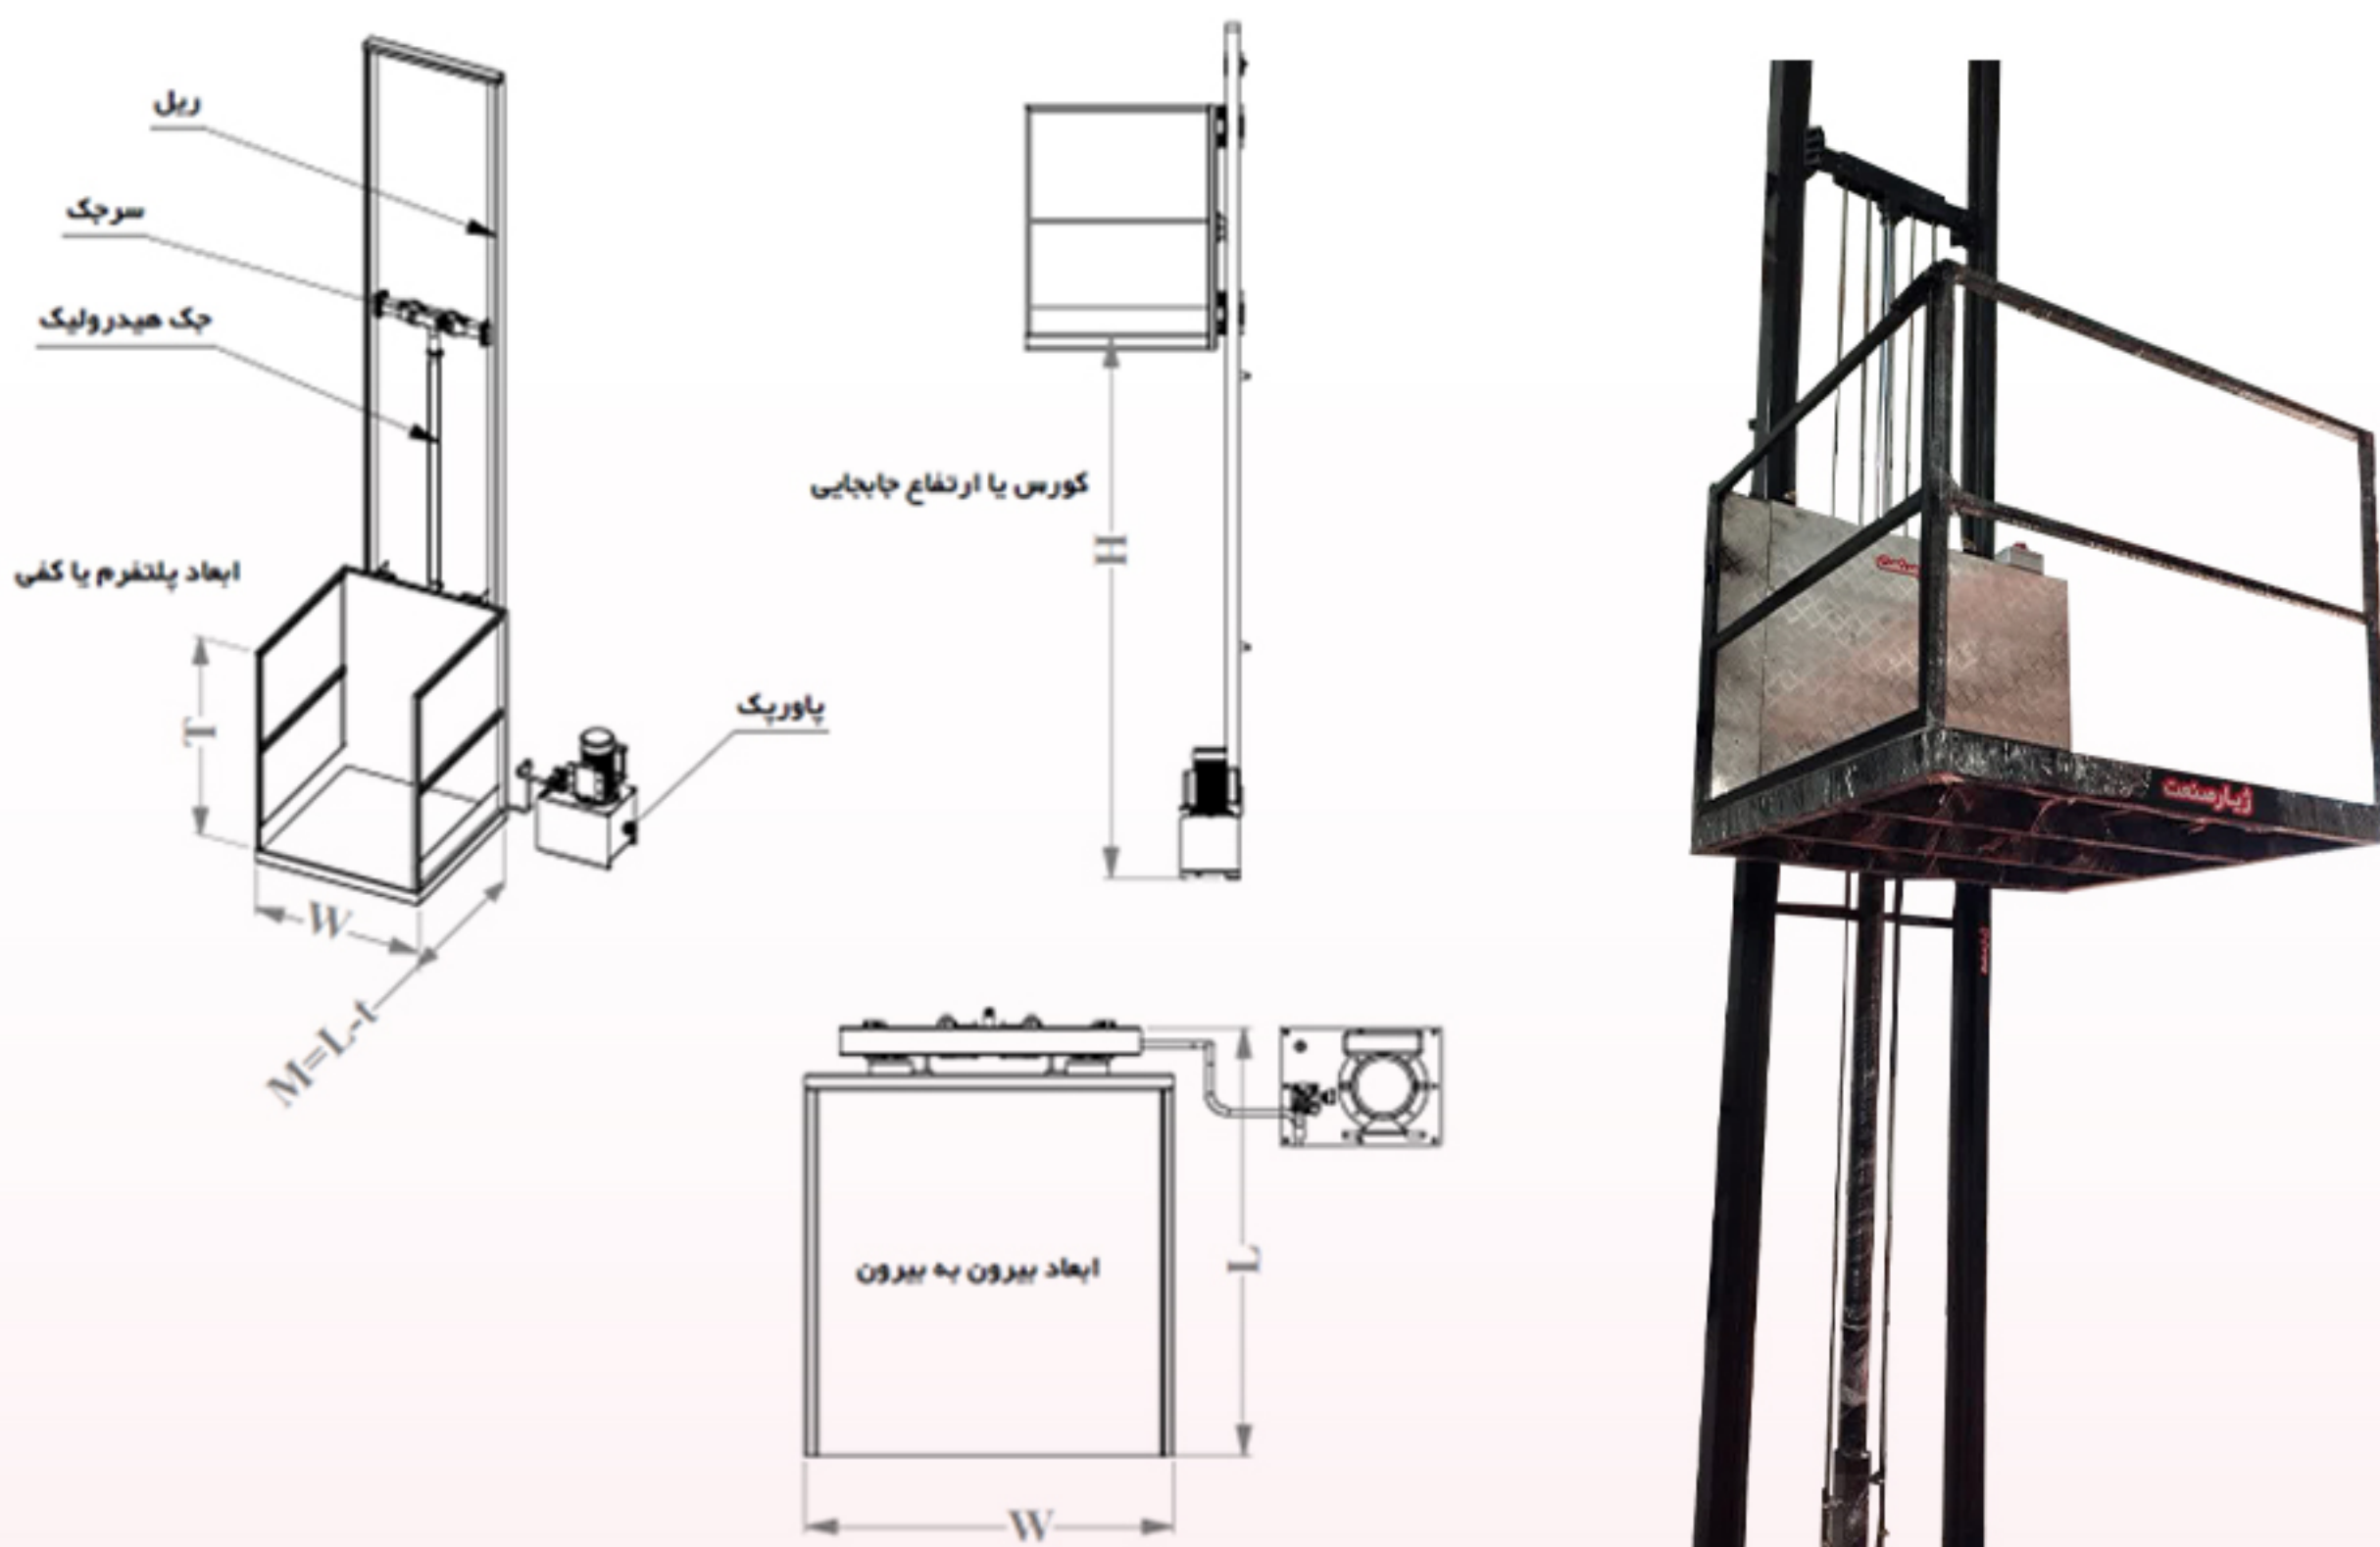

حل هوشمندانه چالش جا بجایی

ظرفیت دستگاه ۲۰۰ کیلوگرم

ظرفیت دستگاه

۱۲ ماه
گارانتی

بالابر خانگی هیدرولیکی ۴/۵ متری ظرفیت ۳۰۰ کیلوگرم

سایر مشخصات:

- ♦ ارتفاع بالابرها از یک متر تا 12 متر قابل سفارش سازی است.
- ♦ از ظرفیت 100 کیلوگرم تا 10 تن قابل سفارش سازی میباشد.
- ♦ ظرفیت از یک نفر تا 20 نفر
- ♦ ابعاد سب و پلتفرم متفاوت، از 2 ایستگاه تا چند ایستگاه