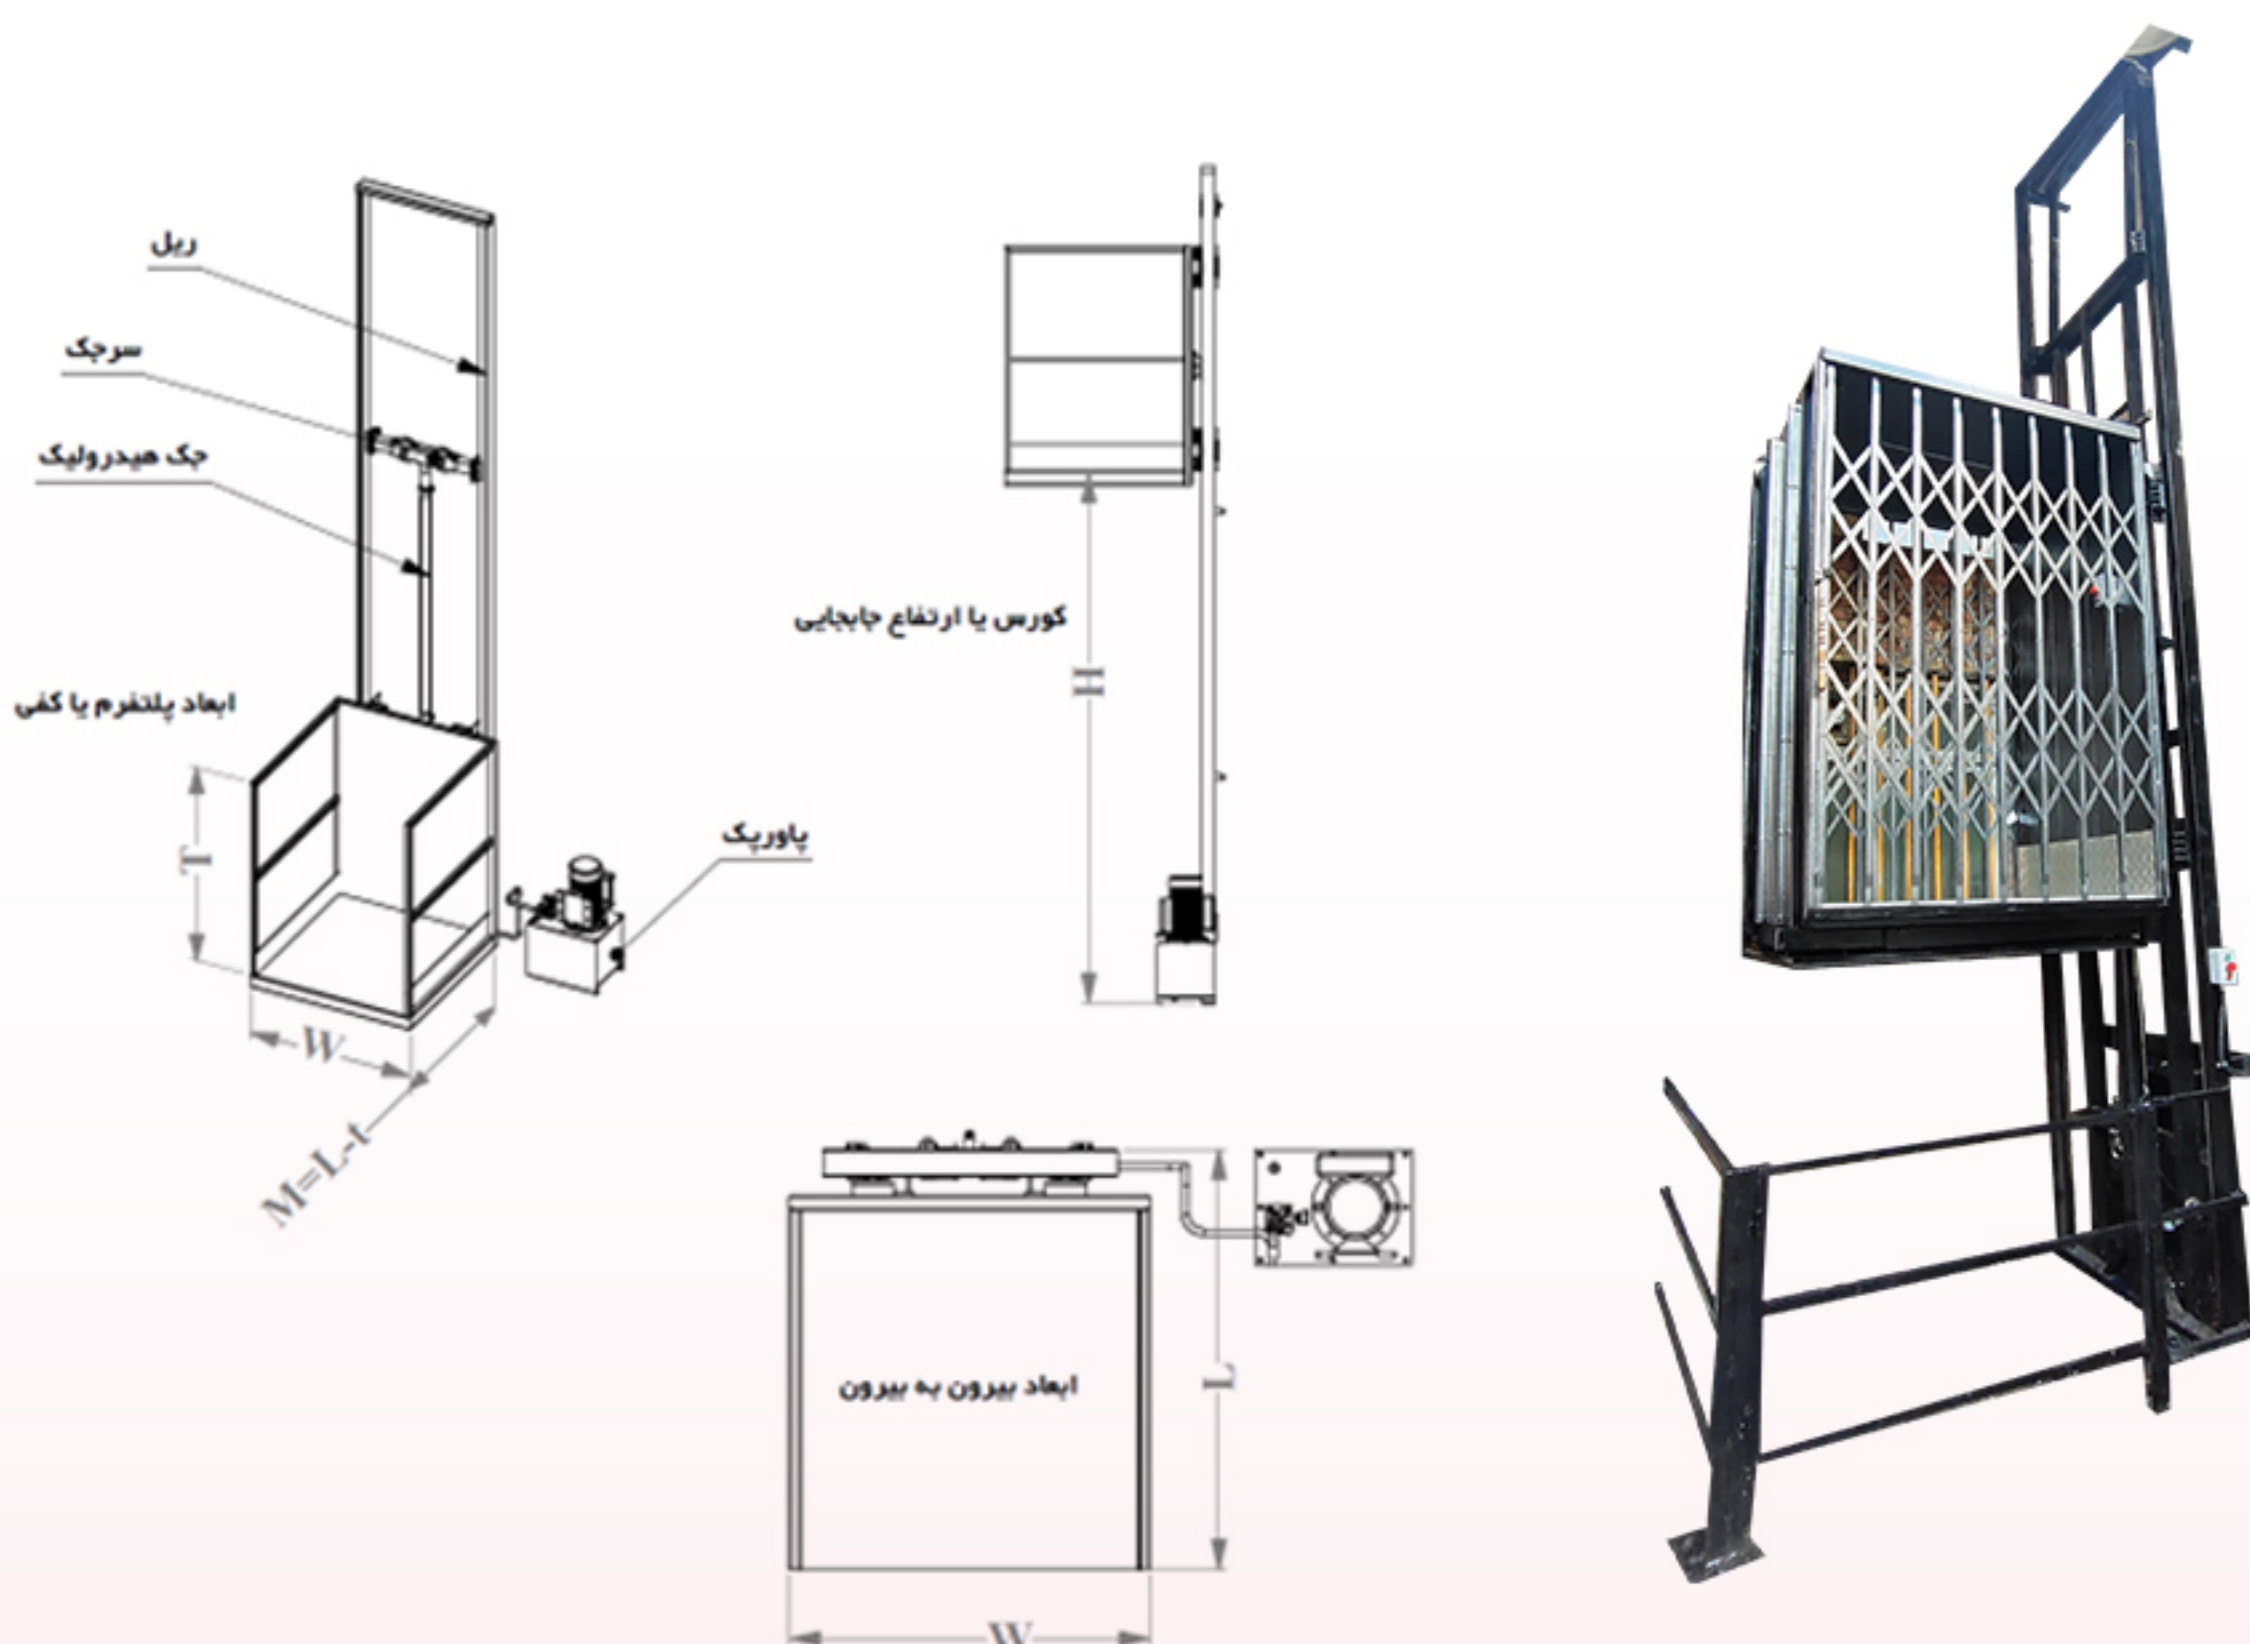

ژیبار صنعت

حل هوشمندانه چالش جا به جایی

بالابر فروشگاهی هیدرولیکی ۳ متری ظرفیت ۲۰۰ کیلوگرم (دوتا بالابر کنار هم)

سایر مشخصات:

- ♦ ارتفاع بالابرها از یک متر تا 12 متر قابل سفارش سازی است.
- ♦ از ظرفیت 100 کیلوگرم تا 10 تن قابل سفارش سازی میباشد.
- ♦ ظرفیت از یک نفر تا 20 نفر
- ♦ ابعاد سب و پلتفرم متفاوت، از 2 ایستگاه تا چند ایستگاه

بالابر خانگی هیدرولیکی کابین دار ۳/۵ متری ظرفیت ۵۰۰ کیلوگرم

سایر مشخصات:

- ♦ ارتفاع بالا برها از یک متر تا ۱۲ متر قابل سفارش سازی است.
- ♦ از ظرفیت ۱۰۰ کیلوگرم تا ۱۰ تن قابل سفارش سازی میباشد.
- ♦ ظرفیت از یک نفر تا ۲۰ نفر
- ♦ ابعاد سب و پلتفرم متفاوت، از ۲ ایستگاه تا چند ایستگاه