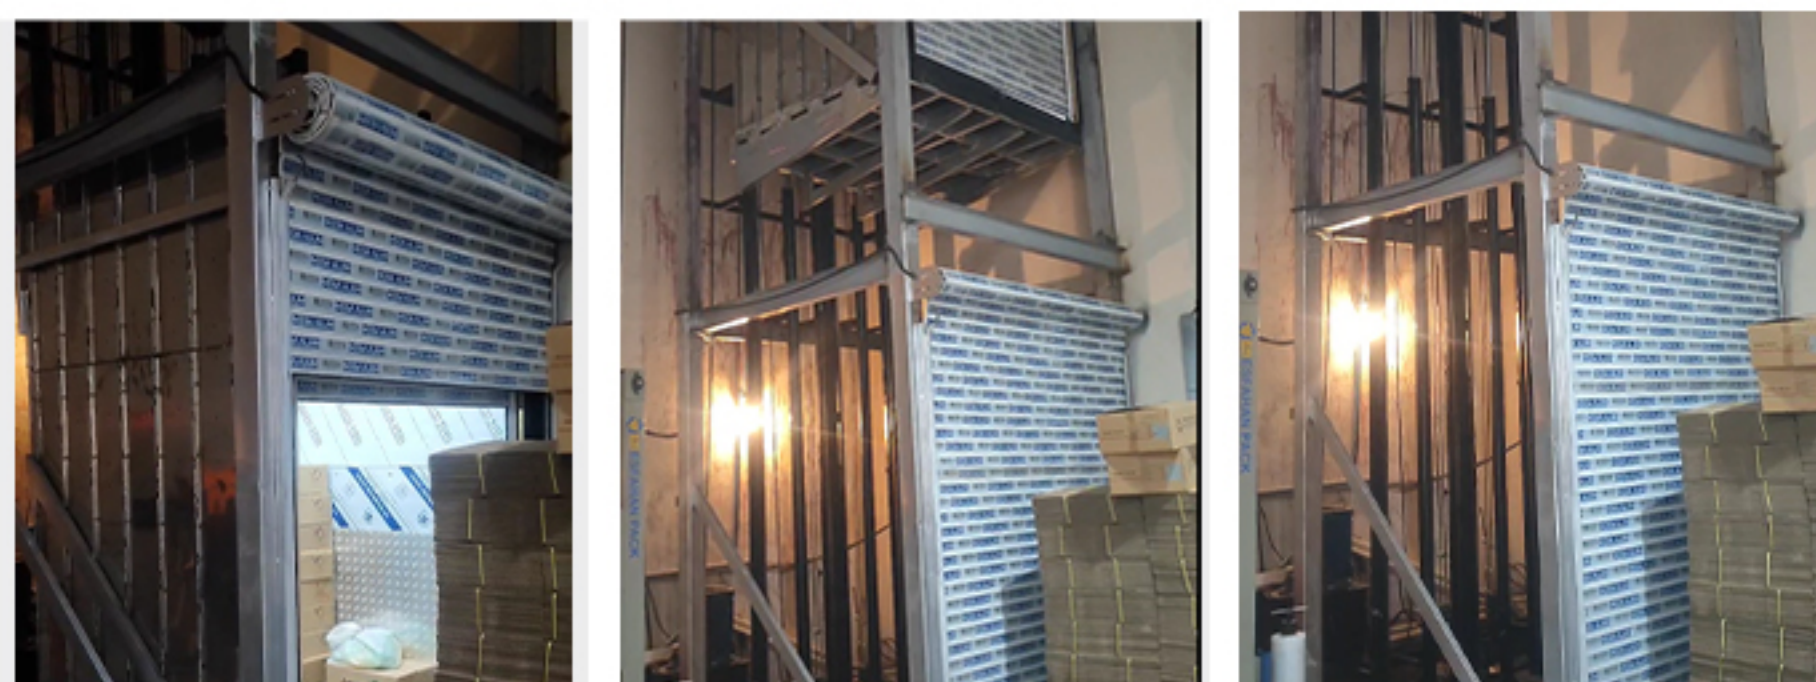

حل هوشمندانه چالش جا بجایی

ظرفیت دستگاه ۳۰۰ کیلوگرم

ظرفیت دستگاه

۱۲ ماه
گارانتی

ژیبار صنعت

حل هوشمندانه چالش جا به جایی

بالابر صنعتی هیدرولیکی ۵ متری ظرفیت ۲ تن

سایر مشخصات: