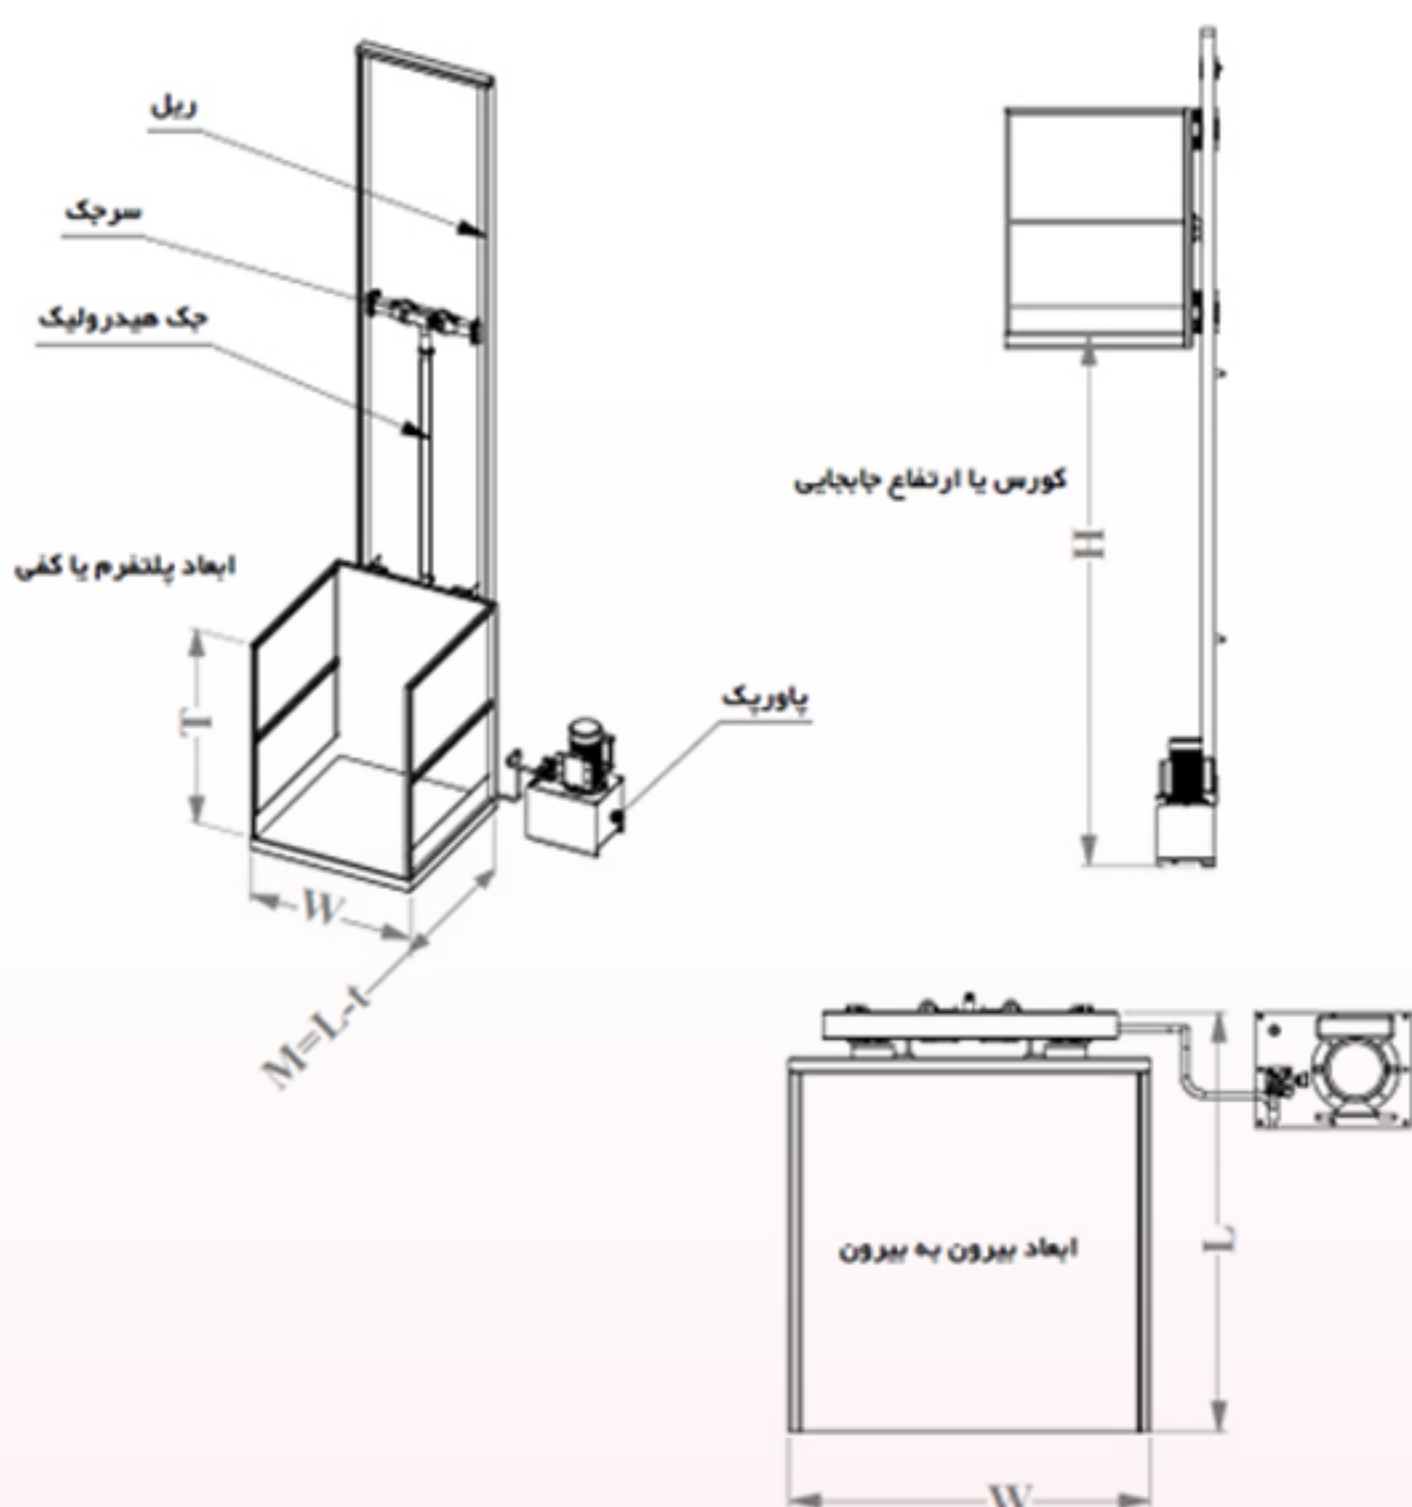

ژیبار صنعت

حل هوشمندانه چالش جا به جایی

بالابر خانگی هیدرولیکی ۲/۵ متری ظرفیت ۳۰۰ کیلوگرم

سایر مشخصات:

- ♦ ارتفاع بالا برها از یک متر تا 12 متر قابل سفارش سازی است.
- ♦ از ظرفیت 100 کیلوگرم تا 10 تن قابل سفارش سازی میباشد.
- ♦ ظرفیت از یک نفر تا 20 نفر
- ♦ ابعاد سب و پلتفرم متفاوت، از 2 ایستگاه تا چند ایستگاه

حل هوشمندانه چالش جا بجایی

ظرفیت دستگاه ۳۰۰ کیلوگرم

ظرفیت دستگاه

۱۲ ماه
گارانتی

www.dockleveler.ir
dockleveler.ir
+989190809755
021-91097275

تهران پاکدشت بلوار امام رضا
(جاده خاوران)، ۲۰۰ متر بعد از
بیمارستان شهدای پاکدشت
به سمت تهران، پلاک ۷۱۳