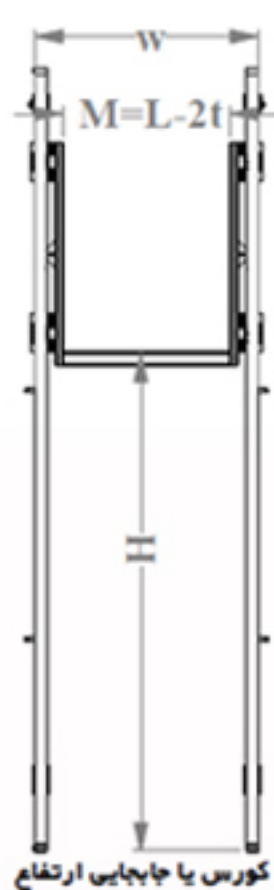

ژیوار صنعت

حل هوشمندانه چالش جا به جایی

بالابر صنعتی ۳ متری ظرفیت ۳ تن

ابعاد پلتفرم یا کفی

کورس یا جابجایی ارتفاع

ابعاد بیرون به بیرون

سایر مشخصات؛

- ♦ قابلیت نصب کابین
- ♦ تعداد چک قابل کاهش و افزایش
- ♦ ارتفاع بالابرها از یک متر تا 12 متر قابل سفارش سازی است.
- ♦ از ظرفیت 100 کیلوگرم تا 10 تن قابل سفارش سازی میباشد.