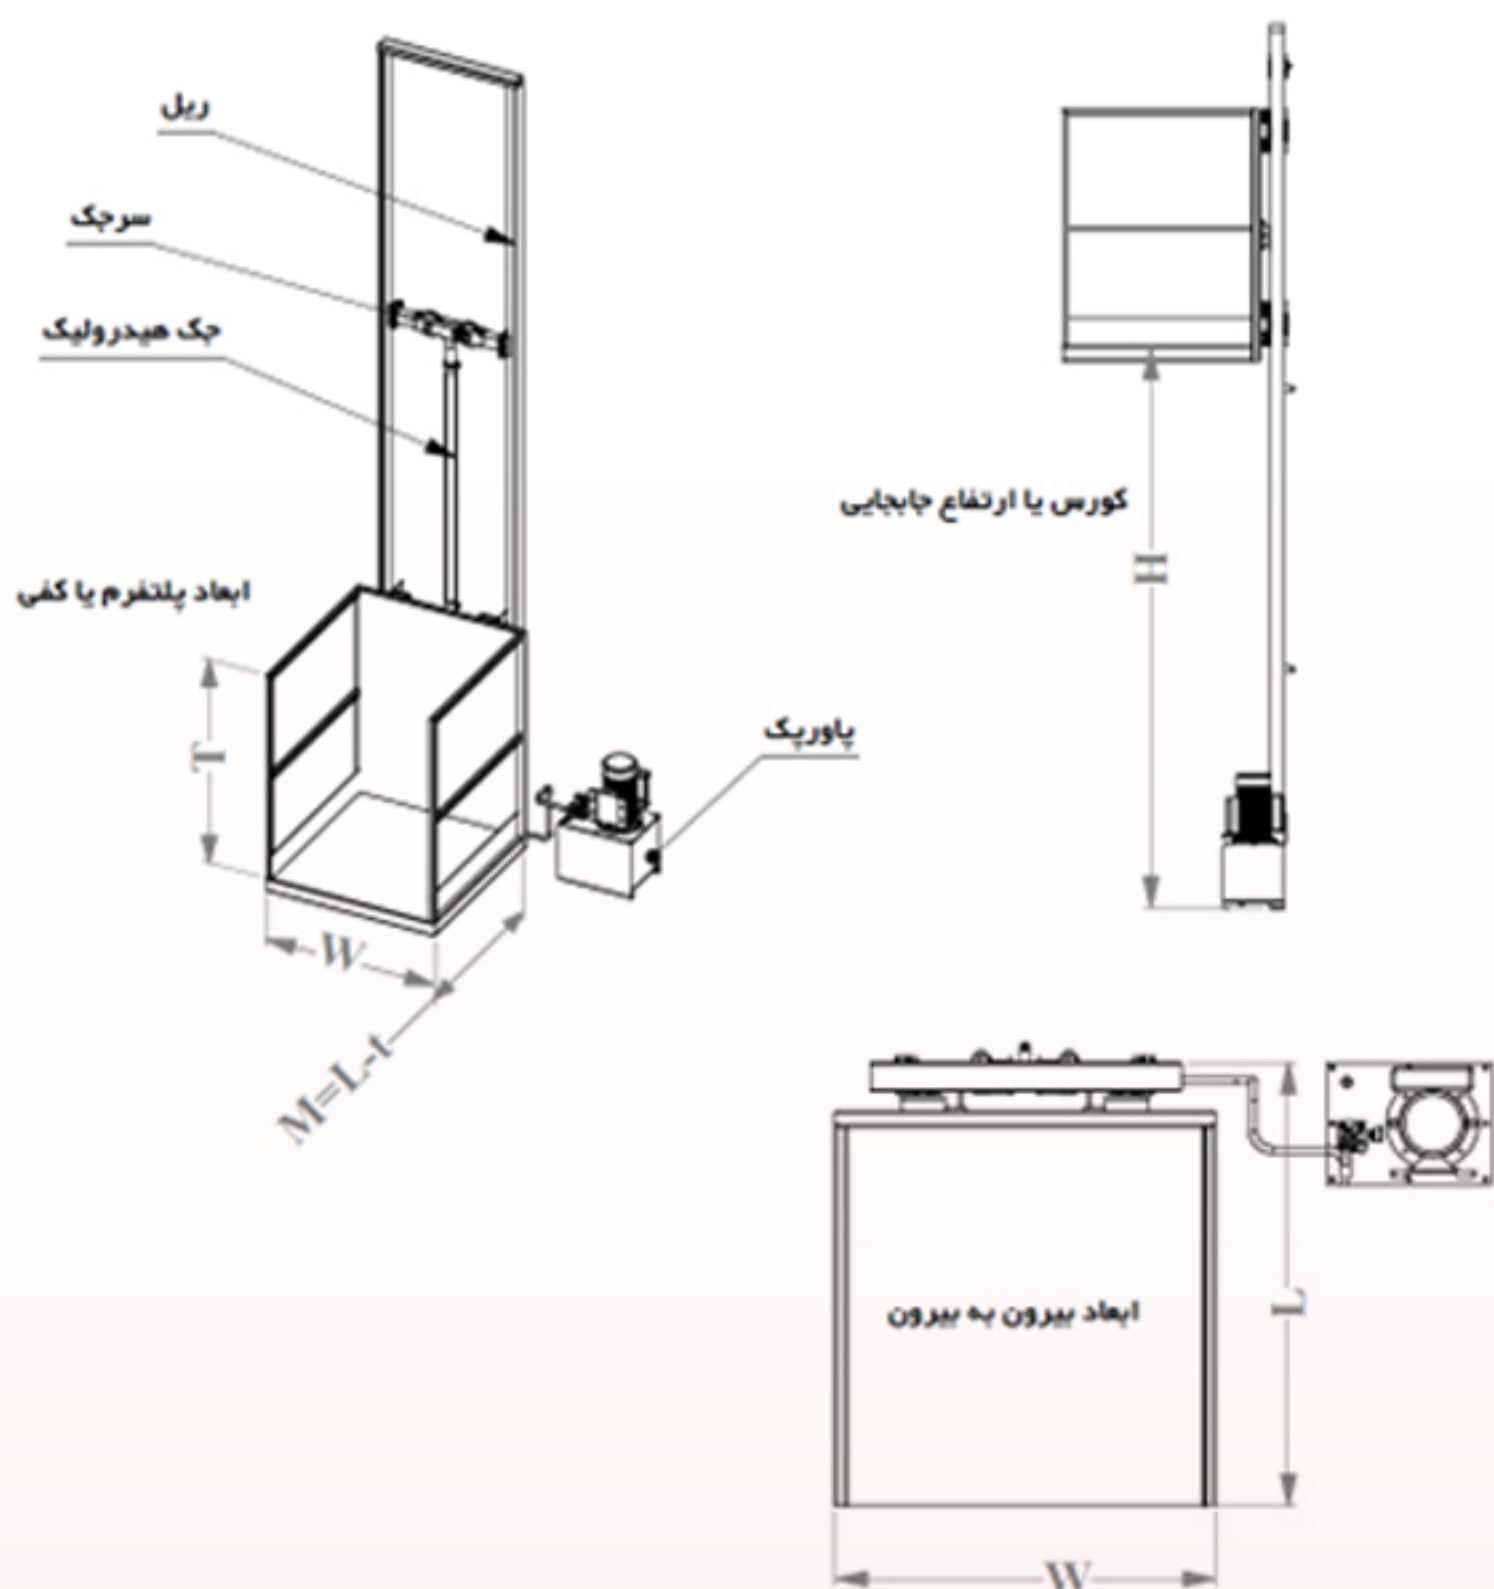

بالابر خانگی هیدرولیکی ۵متری ظرفیت ۲ نفر

سایر مشخصات:

- ♦ ارتفاع بالا برها از یک متر تا 12 متر قابل سفارش سازی است.
- ♦ از ظرفیت 100 کیلوگرم تا 10 تن قابل سفارش سازی میباشد.
- ♦ ظرفیت از یک نفر تا 20 نفر
- ♦ ابعاد سبدها و پلتفرم متفاوت، از 2 ایستگاه تا چند ایستگاه