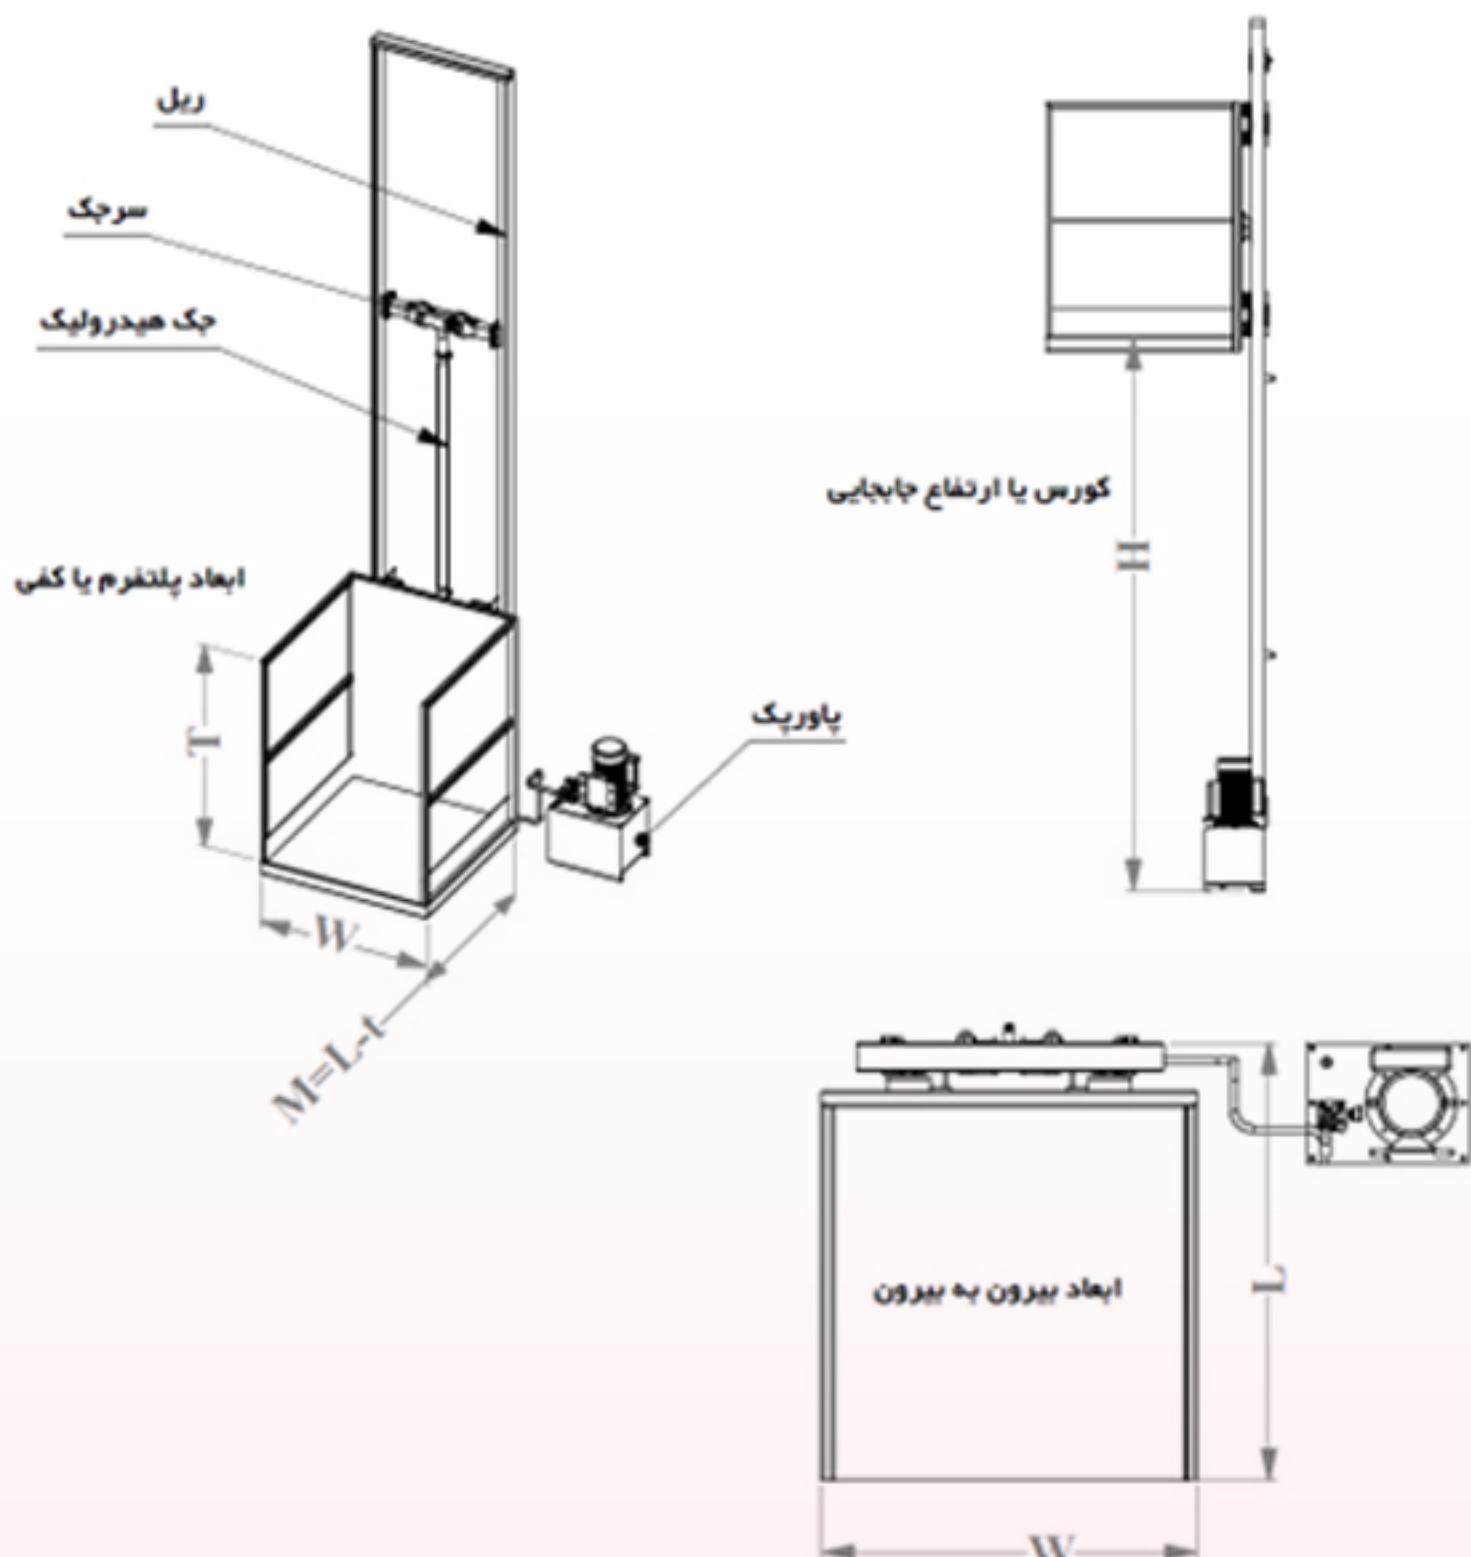

حل هوشمندانه چالش جا بجایی

ظرفیت دستگاہ ۵۰۰ کیلوگرم

ظرفیت دستگاہ

۱۲ ماه
گارانتی

◀ بالابر فروشگاهی هیدرولیکی ۴ متری ظرفیت ۲۰۰ کیلوگرم

سایر مشخصات:

- ♦ ارتفاع بالابرها از یک متر تا ۱۲ متر قابل سفارش سازی است.
- ♦ از ظرفیت ۱۰۰ کیلوگرم تا ۱۰ تن قابل سفارش سازی میباشد.
- ♦ ظرفیت از یک نفر تا ۲۰ نفر
- ♦ ابعاد سبد و پلتفرم متفاوت، از ۲ ایستگاه تا چند ایستگاه