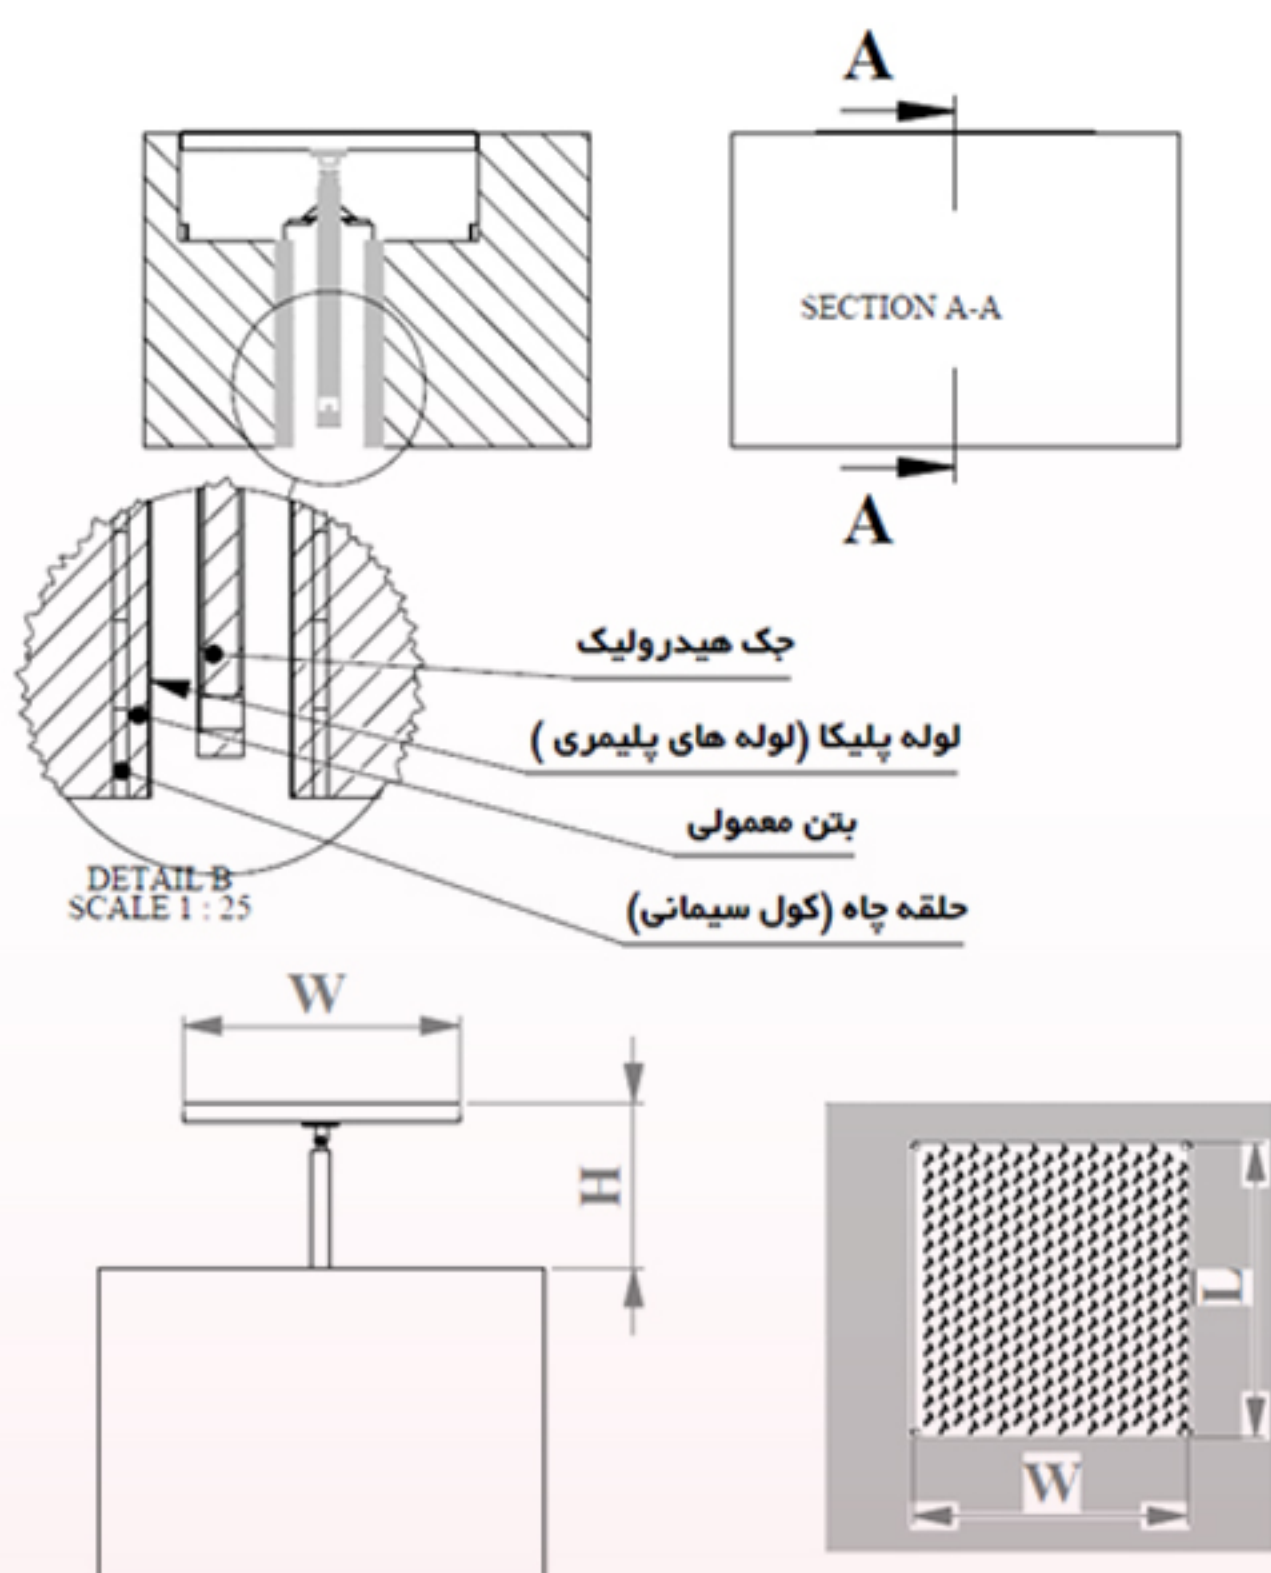

ژیبار صنعت

حل هوشمندانه چالش جا به جایی

بالابر صنعتی هیدرولیکی ۶ متری ظرفیت یک تن

سایر مشخصات:

- ♦ ارتفاع بالا برها از یک متر تا 12 متر قابل سفارش سازی است.
- ♦ از ظرفیت 100 کیلوگرم تا 10 تن قابل سفارش سازی میباشد.
- ♦ ظرفیت از یک نفر تا 20 نفر
- ♦ ابعاد سبد و پلتفرم متفاوت، از 2 ایستگاه تا چند ایستگاه

حل هوشمندانه چالش جا بجایی

یک تن

ظرفیت دستگاه

۱۲ ماه
گارانتی

www.dockleveler.ir
dockleveler.ir
+989190809755
021-91097275

تهران پاکدشت بلوار امام رضا
(جاده خاوران)، ۲۰۰ متر بعد از
بیمارستان شهدای پاکدشت
به سمت تهران، پلاک ۷۱۳