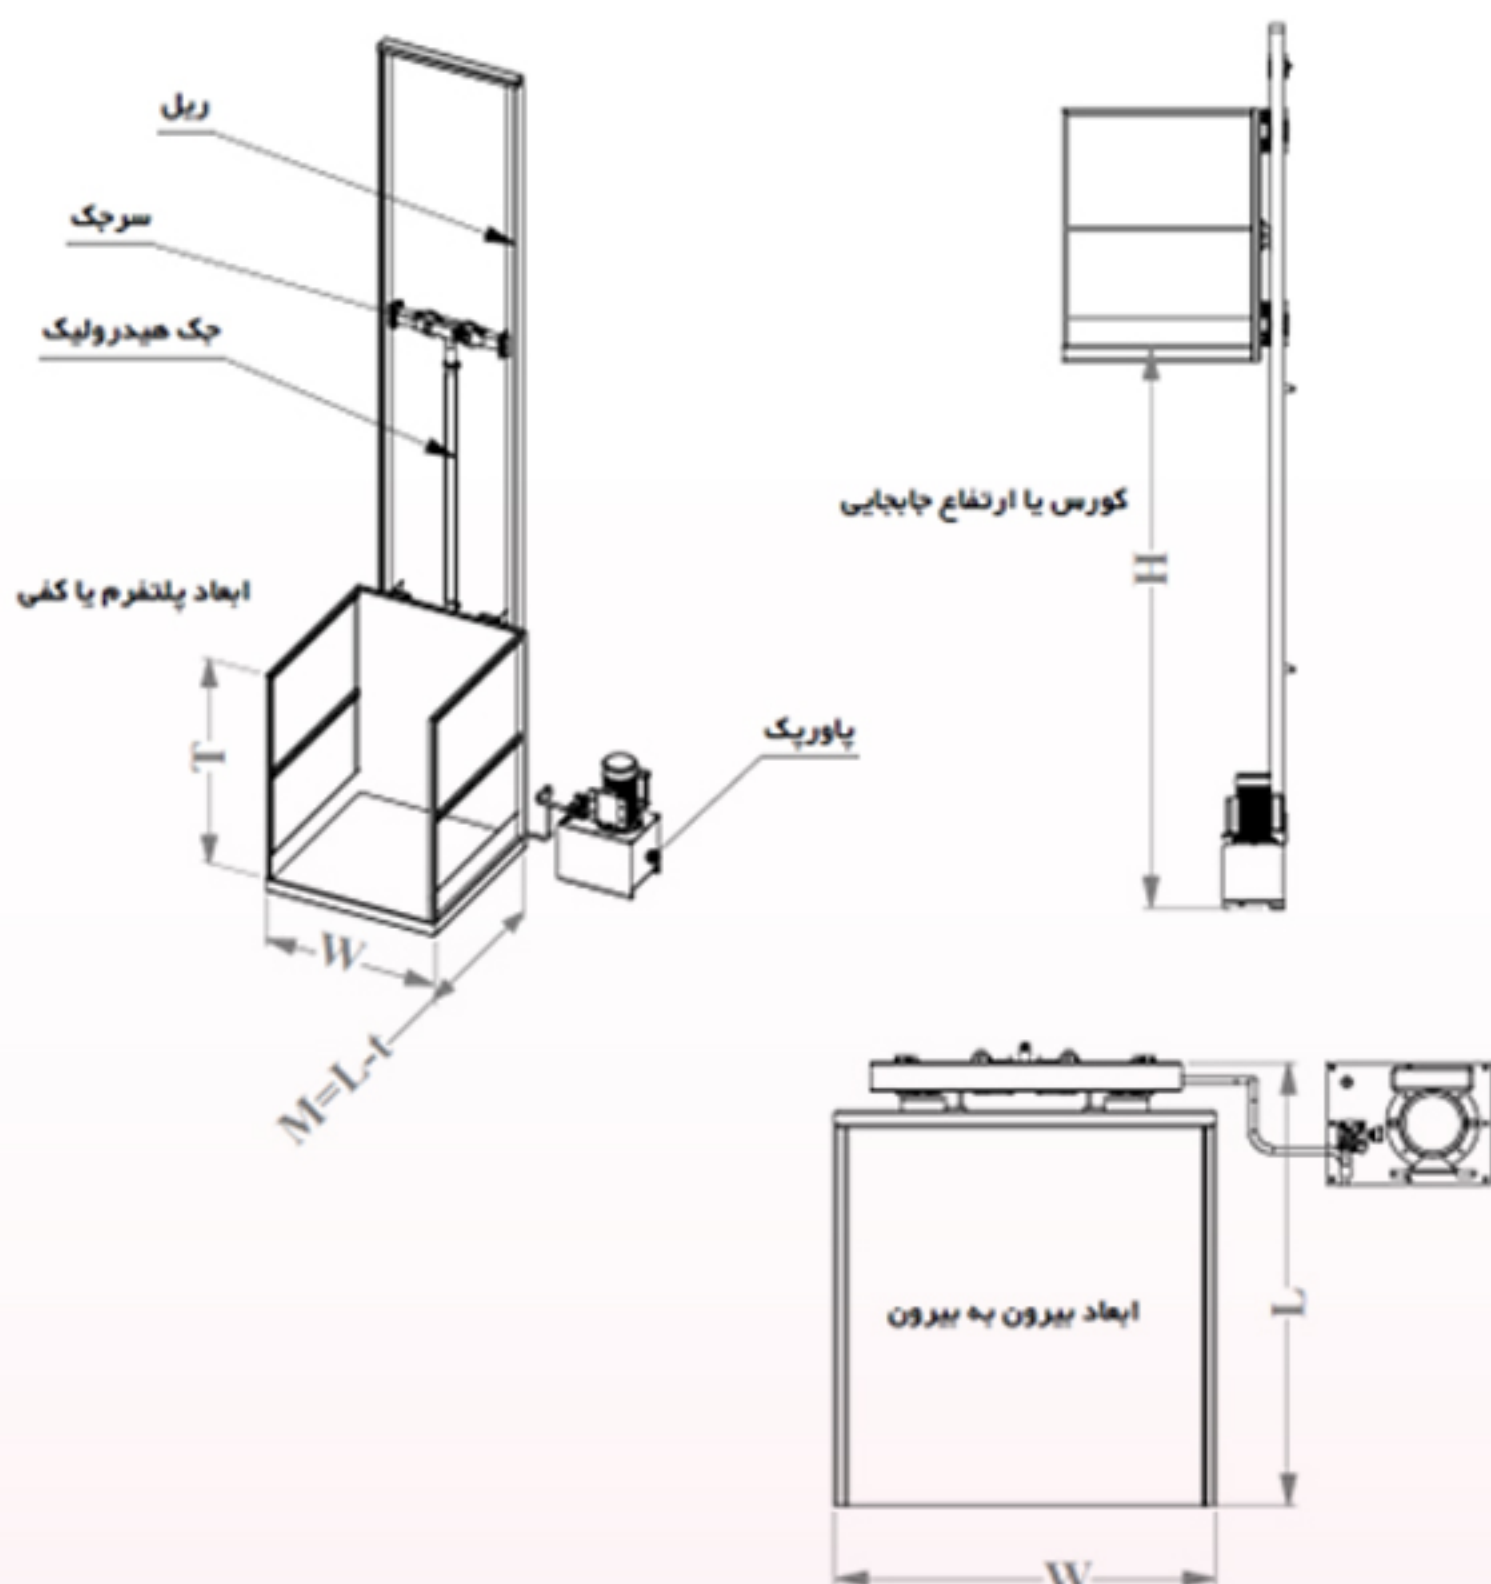

بالابر خانگی هیدرولیکی ۹متری ظرفیت ۳ نفر

سایر مشخصات:

- ♦ ارتفاع بالا برها از یک متر تا 12 متر قابل سفارش سازی است.
- ♦ از ظرفیت 100 کیلوگرم تا 10 تن قابل سفارش سازی میباشد.
- ♦ ظرفیت از یک نفر تا 20 نفر
- ♦ ابعاد سب و پلتفرم متفاوت، از 2 ایستگاه تا چند ایستگاه

حل هوشمندانه چالش جا بجایی

ظرفیت دستگاه

۳ نفر

۱۲ ماه
گارانتی