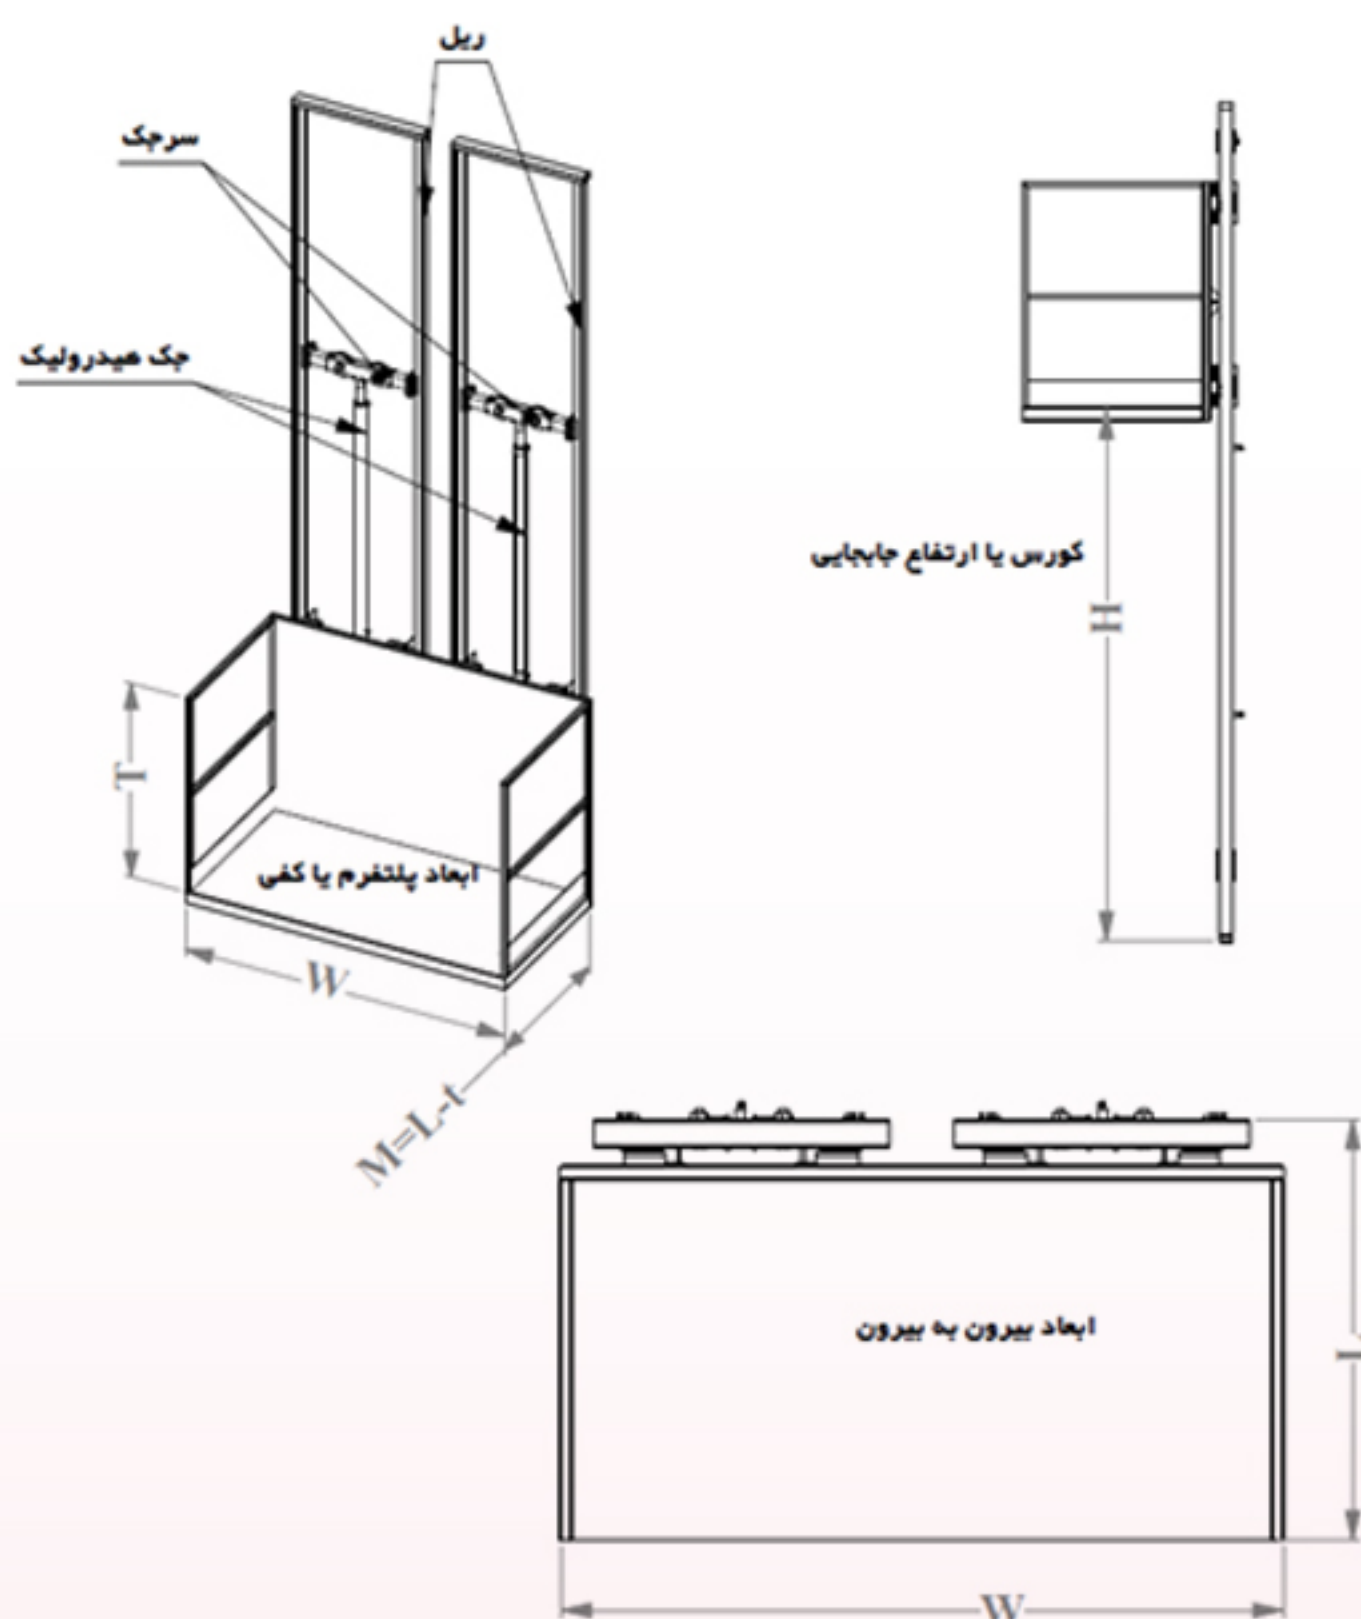

تهران پاکدشت بلوار امام رضا
(جاده خاوران)، ۲۰۰ متر بعد از
بیمارستان شهدای پاکدشت
به سمت تهران، پلاک ۷۱۳

ژیبار صنعت

حل هوشمندانه چالش جا به جایی

بالابر صنعتی هیدرولیکی ۵ متری ظرفیت ۳ تن

سایر مشخصات:

- ♦ ارتفاع بالا برها از یک متر تا 12 متر قابل سفارش سازی است.
- ♦ از ظرفیت 100 کیلوگرم تا 10 تن قابل سفارش سازی میباشد.
- ♦ ظرفیت از یک نفر تا 20 نفر
- ♦ ابعاد سبد و پلتفرم متفاوت، از 2 ایستگاه تا چند ایستگاه