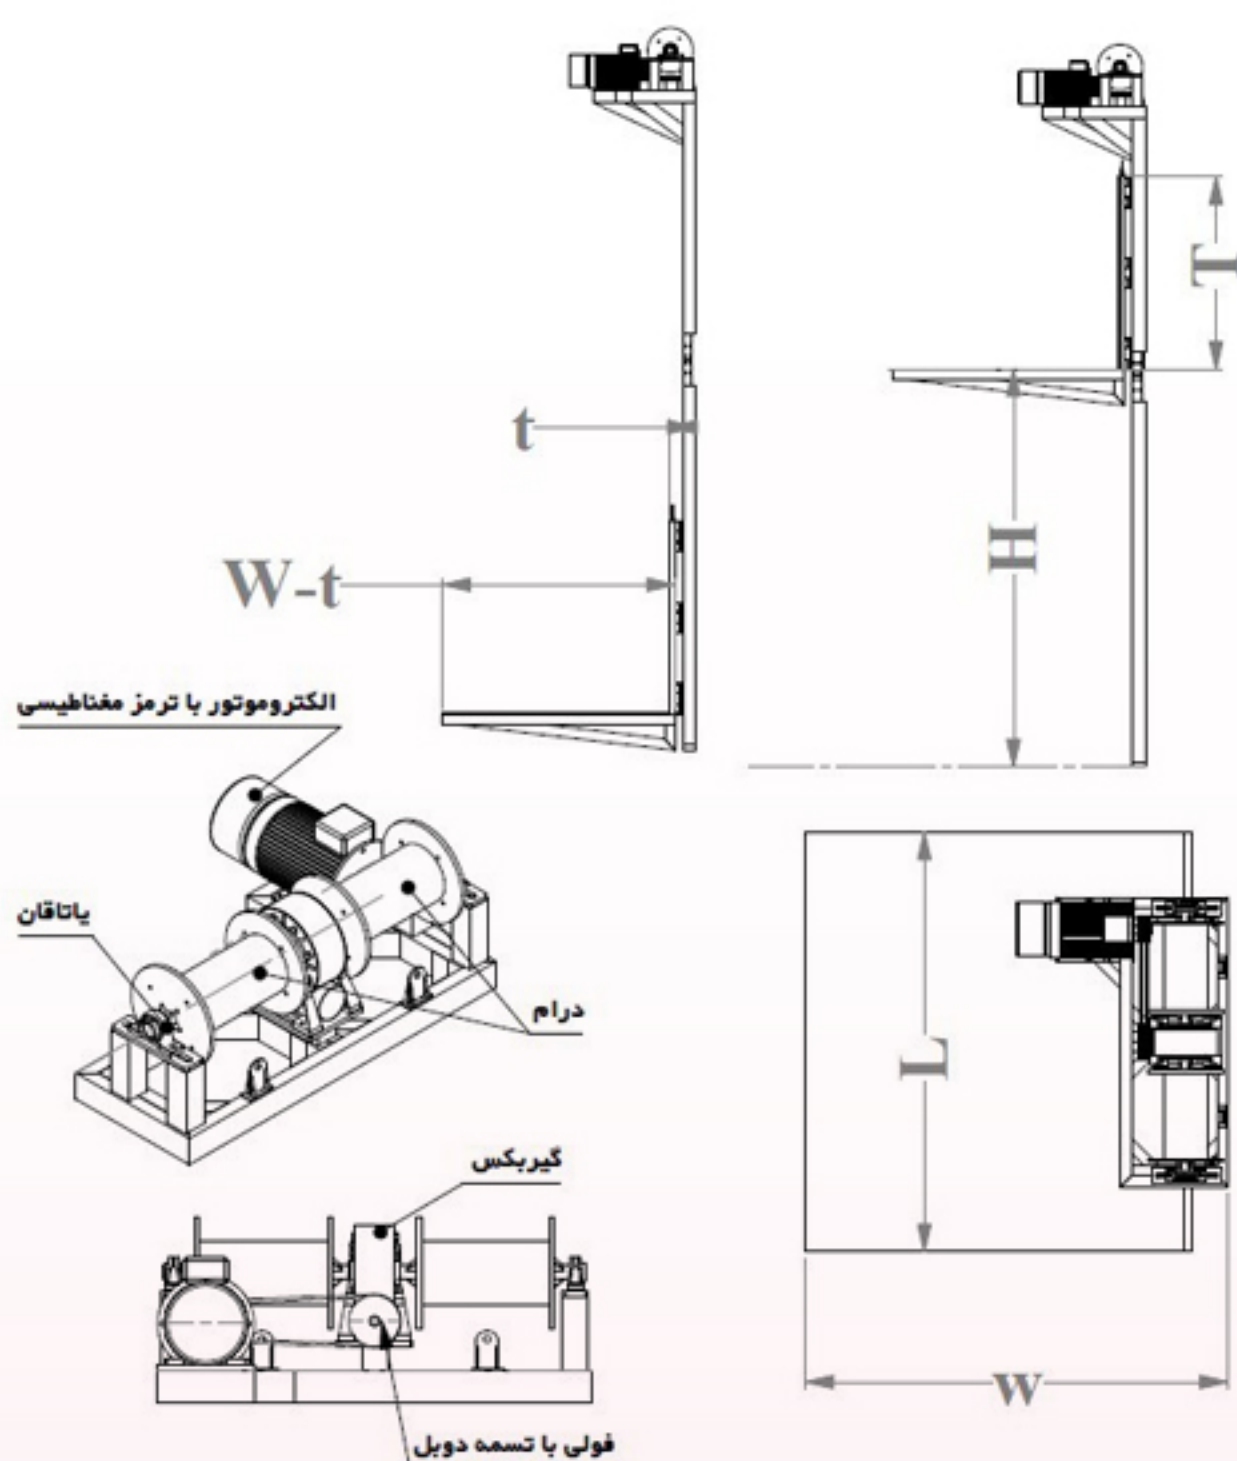

ژیبار صنعت

حل هوشمندانه چالش جا به جایی

بالابر گیربکسی ۶ متری ظرفیت ۱ تن

سایر مشخصات:

- ♦ سیستم انتقال قدرت براساس الکتروموتور و گیربکس
- ♦ استفاده از گیربکس برای تنظیم سرعت و قدرت
- ♦ گیربکس مدل VF و درام تک و دویل
- ♦ ارتفاع بالابرها از دو متر تا 30 متر قابل سفارش سازی است.
- ♦ از ظرفیت 100 کیلوگرم تا 5 تن قابل سفارش سازی میباشد.