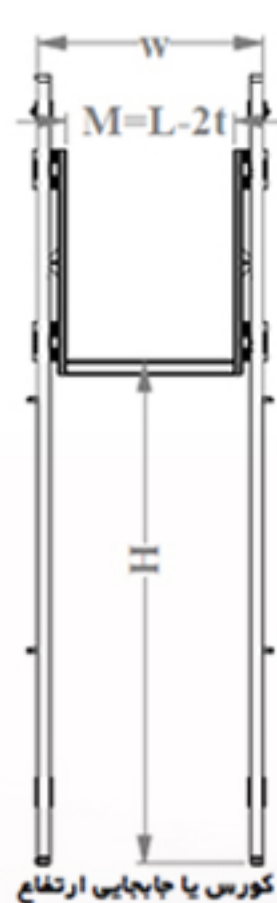

بالابر خانگی نیم کابین ۱۲ متری ظرفیت ۵۰۰ کیلوگرم

سایر مشخصات:

- ♦ قابلیت نصب کابین
- ♦ تعداد چک قابل کاهش و افزایش
- ♦ ابعاد ۱۵۰ در ۱۵۰ سانتی متر
- ♦ ارتفاع بالابرها از یک متر تا ۱۲ متر قابل سفارش سازی است.
- ♦ از ظرفیت ۱۰۰ کیلوگرم تا ۱۰ تن قابل سفارش سازی میباشد.

حل هوشمندانه چالش جا بجایی

ظرفیت دستگاه ۵۰۰ کیلوگرم

۱۲ ماه
گارانتی

www.dockleveler.ir
dockleveler.ir
+989190809755
021-91097275

تهران پاکدشت بلوار امام رضا
(جاده خاوران)، ۲۰۰ متر بعد از
بیمارستان شهدای پاکدشت
به سمت تهران، پلاک ۷۱۳