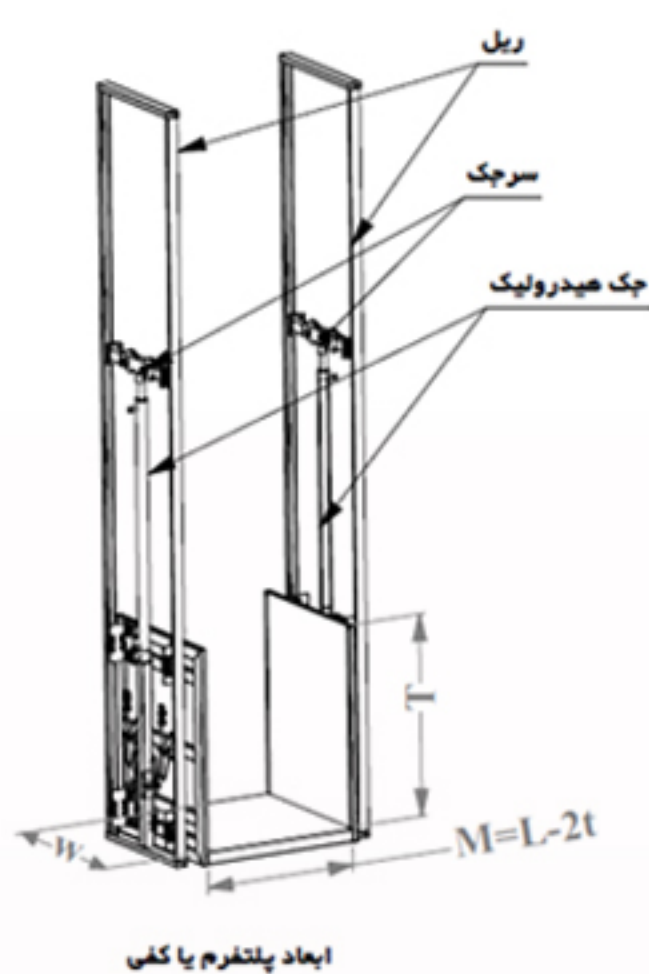

ژیوار صنعت

حل هوشمندانه چالش جا به جایی

بالابر صنعتی ۳ متری ظرفیت ۳ تن

ابعاد پلتفرم یا کفی

کورس یا جابجایی ارتفاع

ابعاد بیرون به بیرون

سایر مشخصات؛

- ♦ قابلیت نصب کابین
- ♦ تعداد چک قابل کاهش و افزایش
- ♦ ارتفاع بالابرها از یک متر تا 12 متر قابل سفارش سازی است.
- ♦ از ظرفیت 100 کیلوگرم تا 10 تن قابل سفارش سازی میباشد.

ژیبار صنعت

حل هوشمندانه چالش جا به جایی

بالابر صنعتی ۵ متری ظرفیت ۲ تن

ابعاد پلتفرم یا کف

کورس یا جابجایی ارتفاع

ابعاد بیرون به بیرون

سایر مشخصات؛

- ♦ قابلیت نصب کابین
- ♦ تعداد جک قابل کاهش و افزایش
- ♦ ارتفاع بالابرها از یک متر تا 12 متر قابل سفارش سازی است.
- ♦ از ظرفیت 100 کیلوگرم تا 10 تن قابل سفارش سازی میباشد.