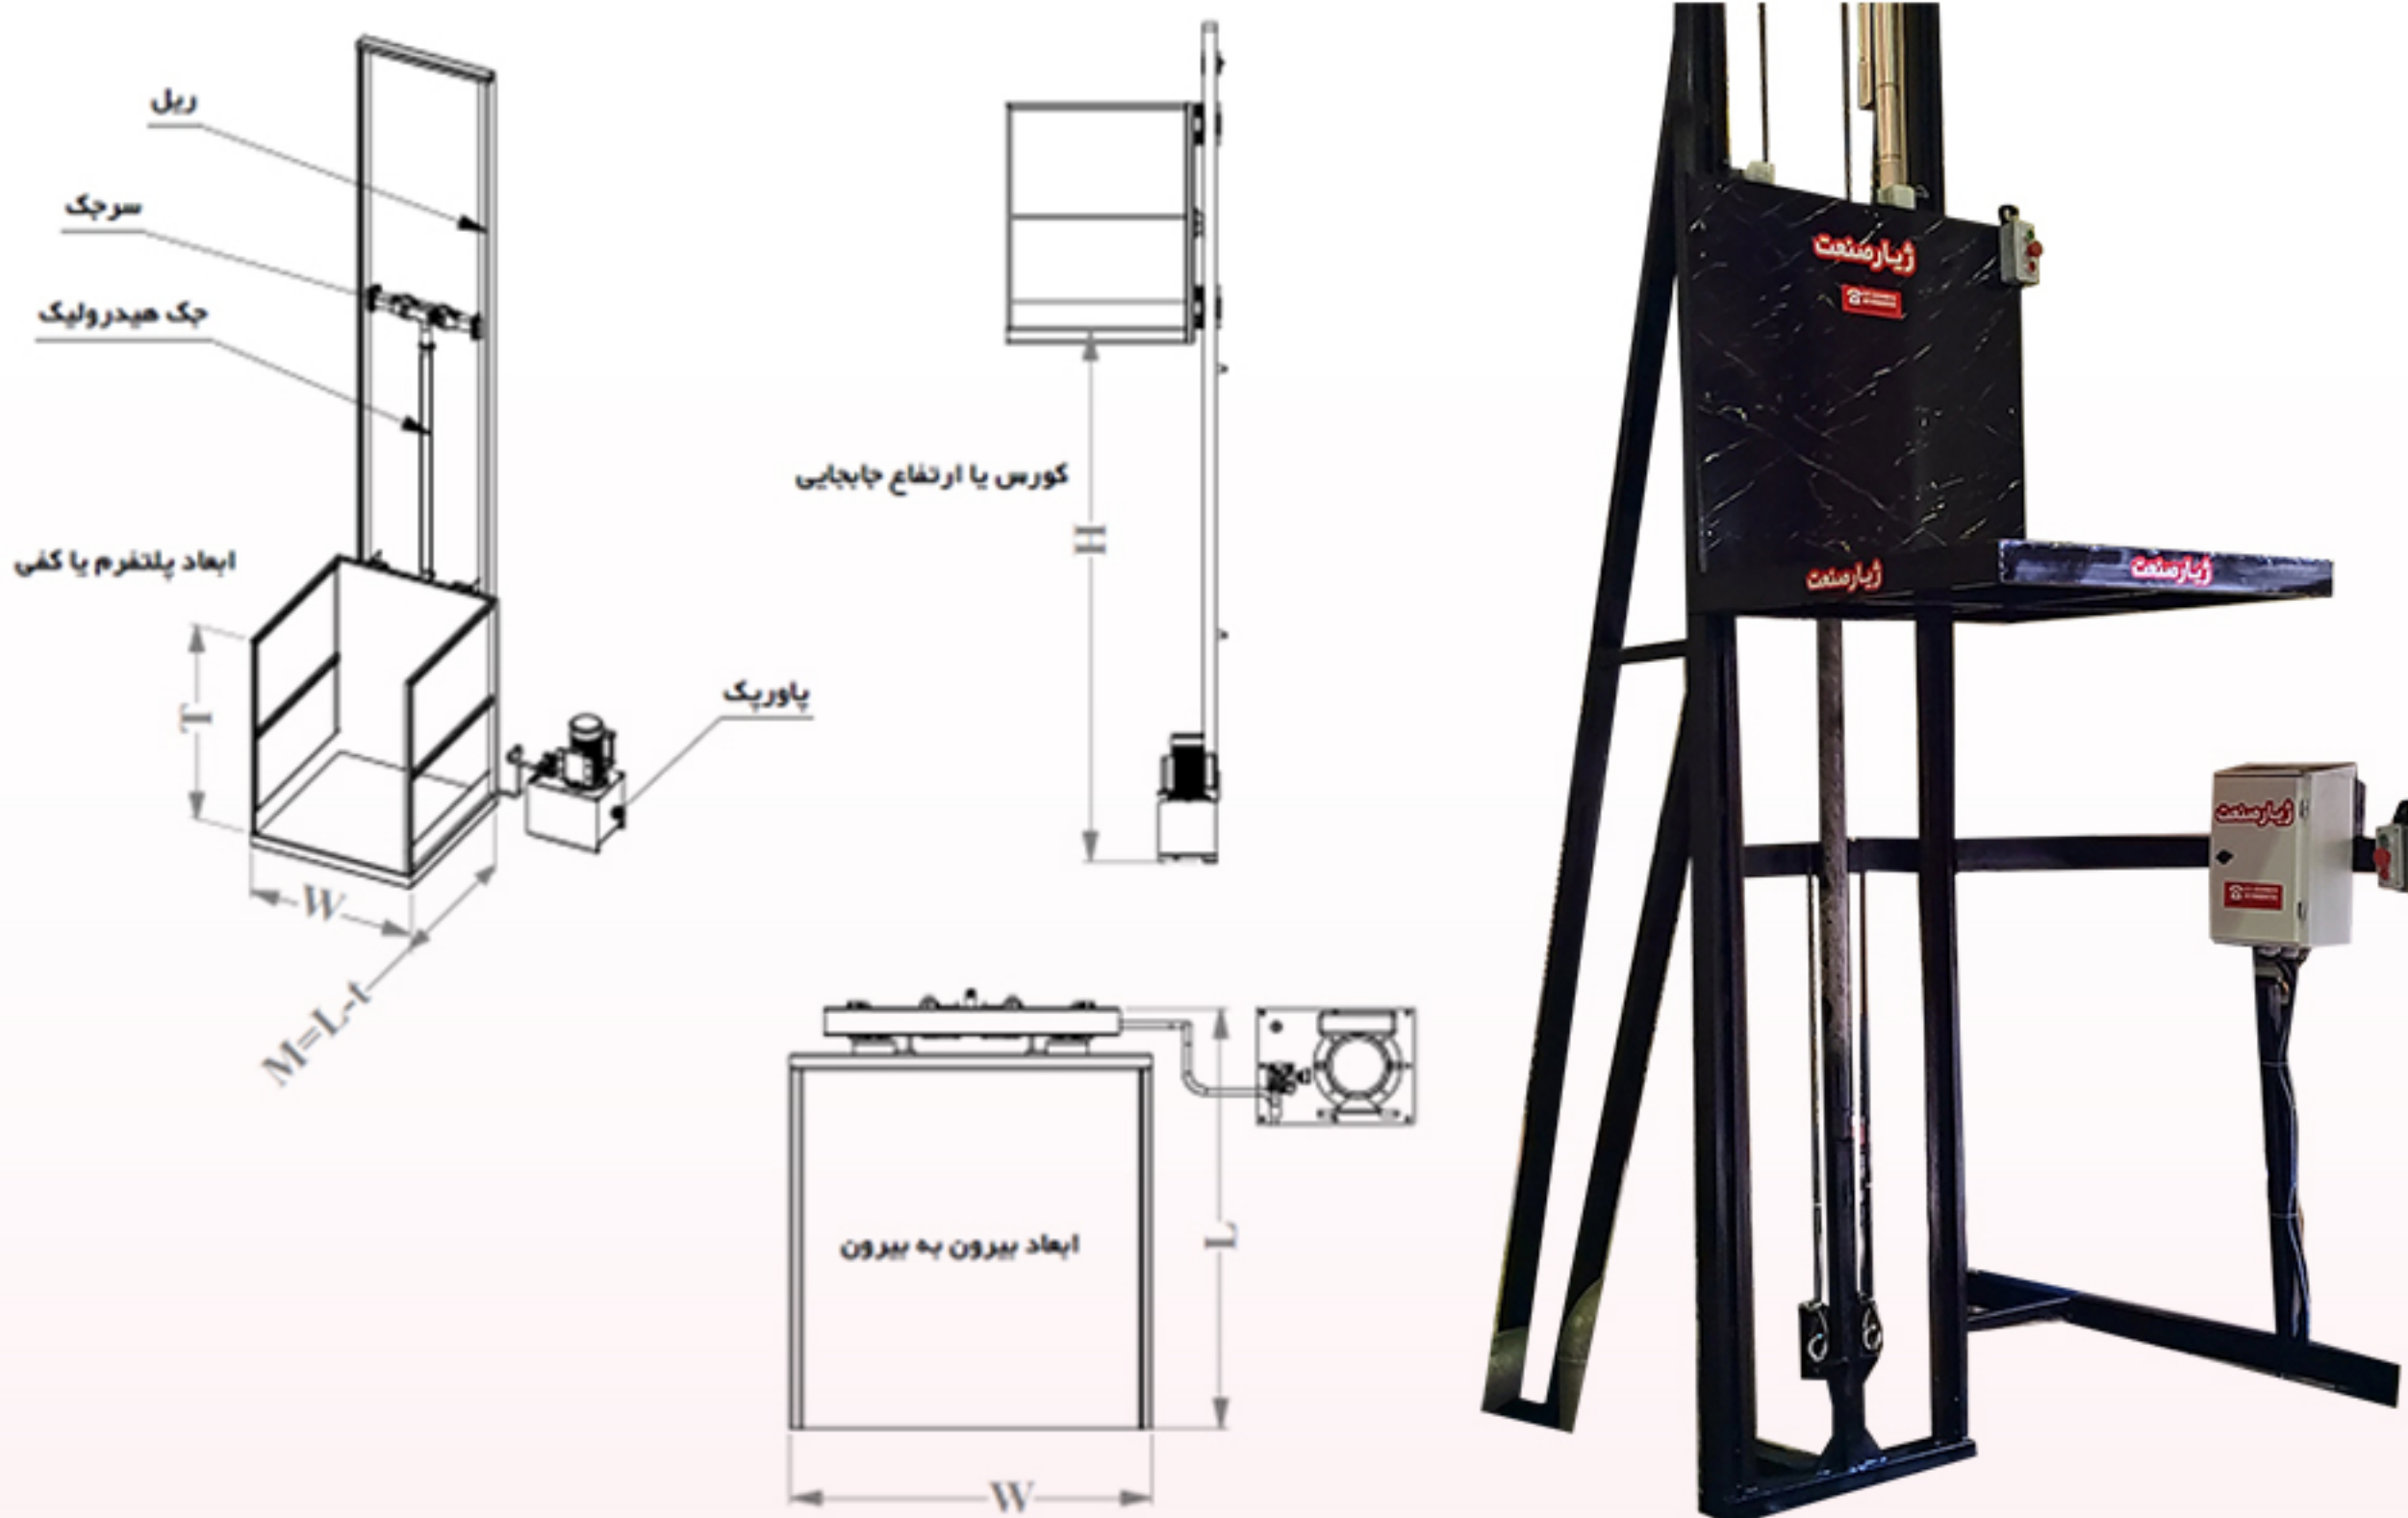

بالابر صنعتی هیدرولیکی ۷ متری ظرفیت ۵۰۰ کیلوگرم

سایر مشخصات:

- ♦ ارتفاع بالا برها از یک متر تا ۱۲ متر قابل سفارش سازی است.
- ♦ از ظرفیت ۱۰۰ کیلوگرم تا ۱۰ تن قابل سفارش سازی میباشد.
- ♦ ظرفیت از یک نفر تا ۲۰ نفر
- ♦ ابعاد سبک و پلتفرم متفاوت، از ۲ ایستگاه تا چند ایستگاه

حل هوشمندانه چالش جا بجایی

ظرفیت دستگاہ ۵۰۰ کیلوگرم

ظرفیت دستگاہ

۱۲ ماه
گارانتی