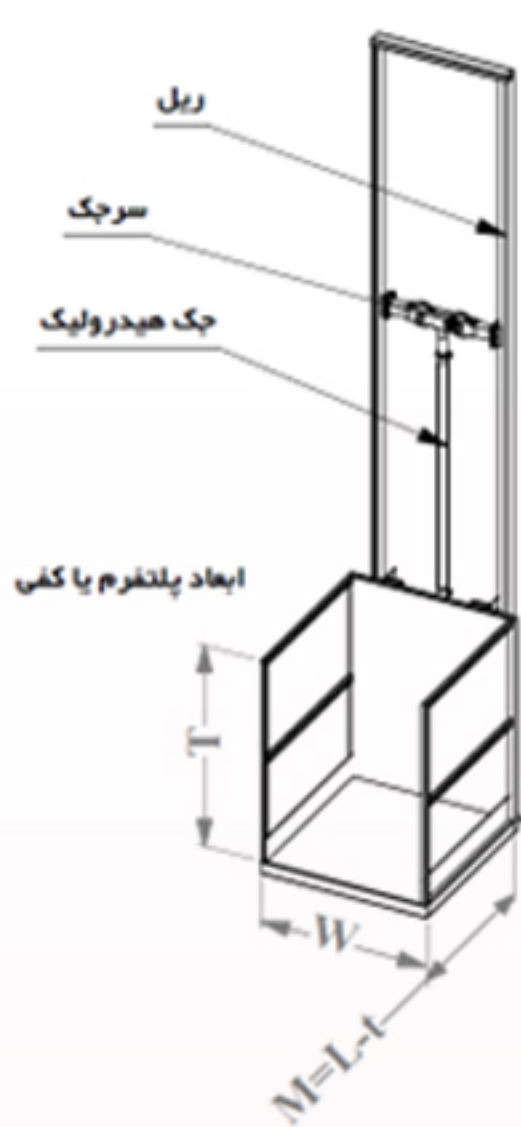

حل هوشمندانه چالش جا بجایی

ظرفیت دستگاہ ۵۰۰ کیلوگرم

ظرفیت دستگاہ

۱۲ ماه
گارانتی

بالابر هوم لیفت هیدرولیکی ۸ متری ظرفیت ۵۰۰ کیلوگرم

سایر مشخصات:

- ♦ ارتفاع بالابرها از یک متر تا ۱۲ متر قابل سفارش سازی است.
- ♦ از ظرفیت ۱۰۰ کیلوگرم تا ۱۰ تن قابل سفارش سازی میباشد.
- ♦ ظرفیت از یک نفر تا ۲۰ نفر
- ♦ ابعاد سبد و پلتفرم متفاوت، از ۲ ایستگاه تا چند ایستگاه