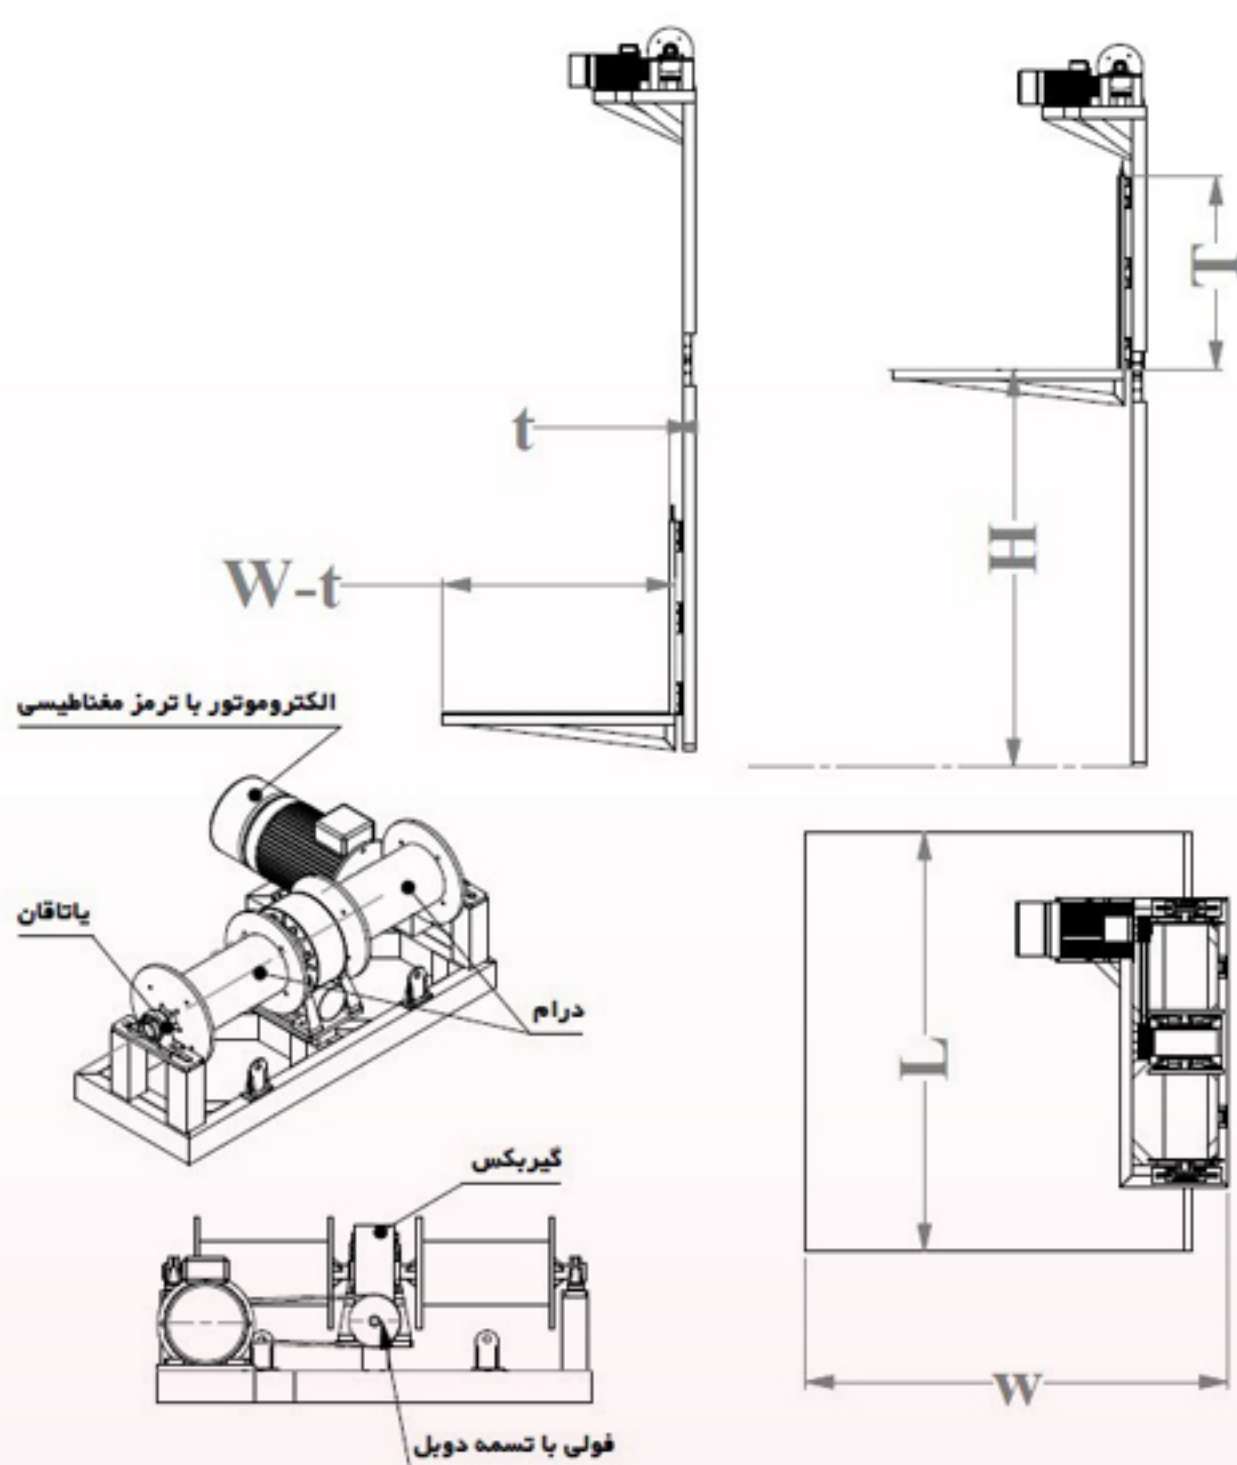

ژیبار صنعت

حل هوشمندانه چالش جا به جایی

بالابر گیربکسی ۱۲ متری ظرفیت ۵۰۰ کیلوگرم

سایر مشخصات؛

- ♦ سیستم انتقال قدرت براساس الکتروموتور و گیربکس
- ♦ استفاده از گیربکس برای تنظیم سرعت و قدرت
- ♦ گیربکس مدل VF و درام تک و دوبل
- ♦ ارتفاع بالابرها از دو متر تا 30 متر قابل سفارش سازی است.
- ♦ از ظرفیت 100 کیلوگرم تا 5 تن قابل سفارش سازی میباشد.