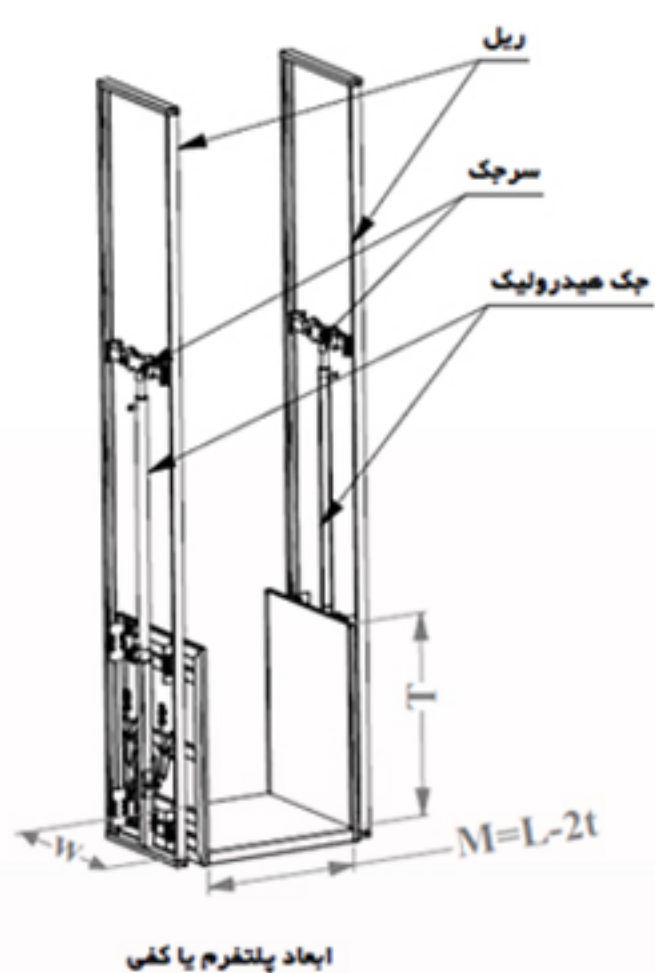

ژیوار صنعت

حل هوشمندانه چالش جا به جایی

بالابر صنعتی ۳ متری ظرفیت ۳ تن

ابعاد پلتفرم یا کفی

کورس یا جابجایی ارتفاع

ابعاد بیرون به بیرون

سایر مشخصات؛

- ♦ قابلیت نصب کابین
- ♦ تعداد چک قابل کاهش و افزایش
- ♦ ارتفاع بالابرها از یک متر تا 12 متر قابل سفارش سازی است.
- ♦ از ظرفیت 100 کیلوگرم تا 10 تن قابل سفارش سازی میباشد.