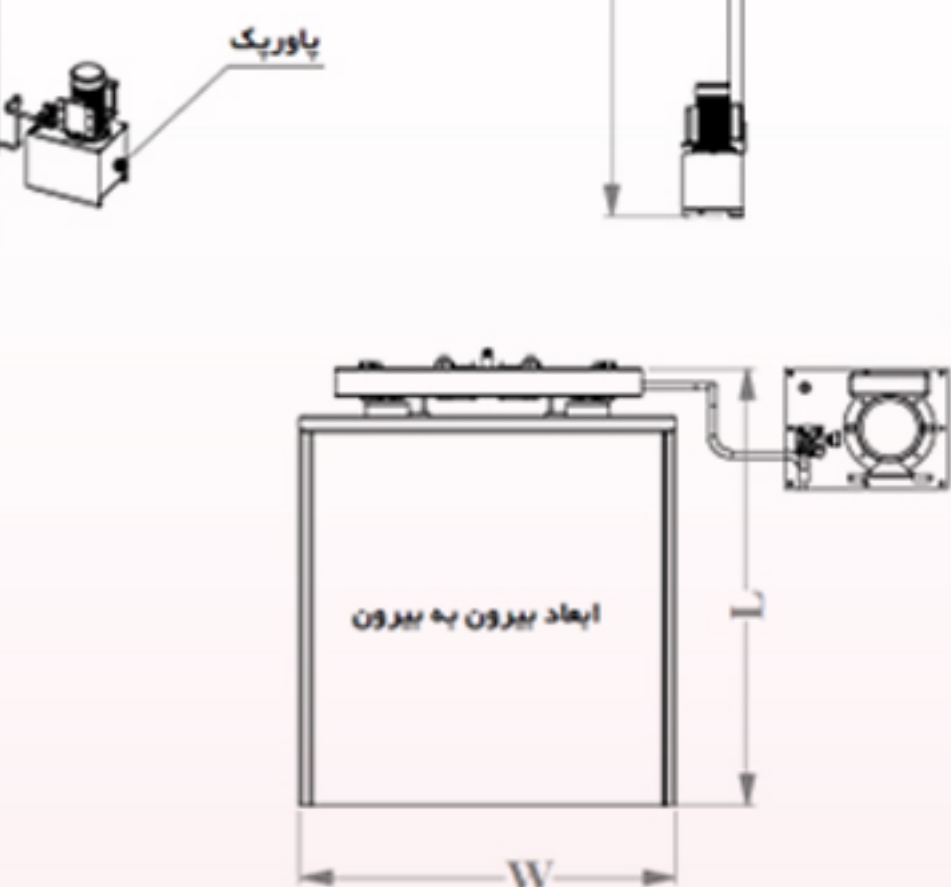

ژیبار صنعت

حل هوشمندانه چالش جا به جایی

بالابر فروشگاهی هیدرولیکی ۳ متری ظرفیت ۲۰۰ کیلوگرم

سایر مشخصات:

- ♦ ارتفاع بالا برها از یک متر تا ۱۲ متر قابل سفارش سازی است.
- ♦ از ظرفیت ۱۰۰ کیلوگرم تا ۱۰ تن قابل سفارش سازی میباشد.
- ♦ ظرفیت از یک نفر تا ۲۰ نفر
- ♦ ابعاد سب و پلتفرم متفاوت، از ۲ ایستگاه تا چند ایستگاه

حل هوشمندانه چالش جا بجایی

ظرفیت دستگاه ۲۰۰ کیلوگرم

ظرفیت دستگاه

۱۲ ماه
گارانتی

www.dockleveler.ir
dockleveler.ir
+989190809755
021-91097275

تهران پاکدشت بلوار امام رضا
(جاده خاوران)، ۲۰۰ متر بعد از
بیمارستان شهدای پاکدشت
به سمت تهران، پلاک ۷۱۳