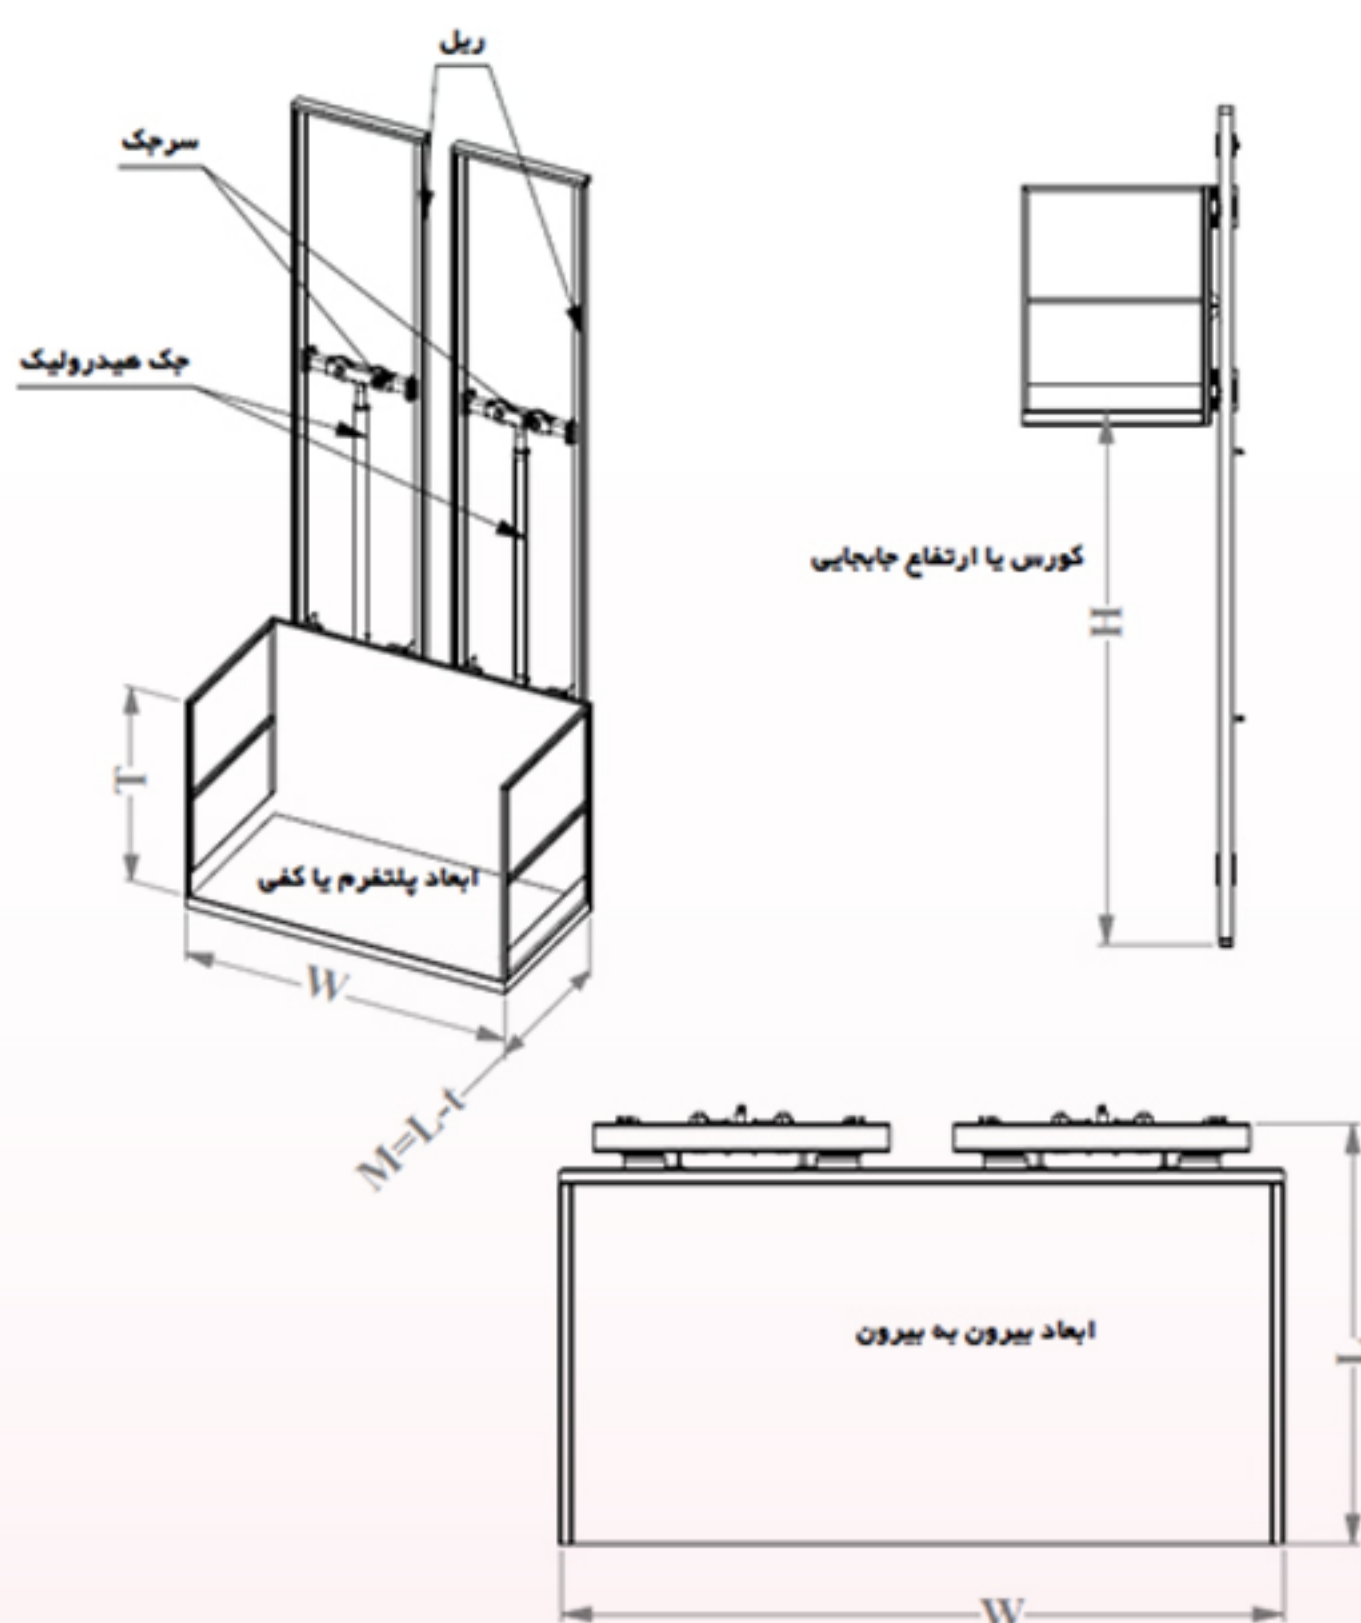

ژیبار صنعت

حل هوشمندانه چالش جا به جایی

بالابر صنعتی هیدرولیکی ۵ متری ظرفیت ۲ تن

سایر مشخصات:

- ♦ ارتفاع بالا برها از یک متر تا 12 متر قابل سفارش سازی است.
- ♦ از ظرفیت 100 کیلوگرم تا 10 تن قابل سفارش سازی میباشد.
- ♦ ظرفیت از یک نفر تا 20 نفر
- ♦ ابعاد سبک و پلتفرم متفاوت، از 2 ایستگاه تا چند ایستگاه

حل هوشمندانه چالش جا بجایی

ظرفیت دستگاہ

۲ تن

۱۲ ماه
گارانتی

www.dockleveler.ir

dockleveler.ir

+989190809755

021-91097275

تهران پاکدشت بلوار امام رضا
(جاده خاوران)، ۲۰۰ متر بعد از
بیمارستان شهدای پاکدشت
به سمت تهران، پلاک ۷۱۳