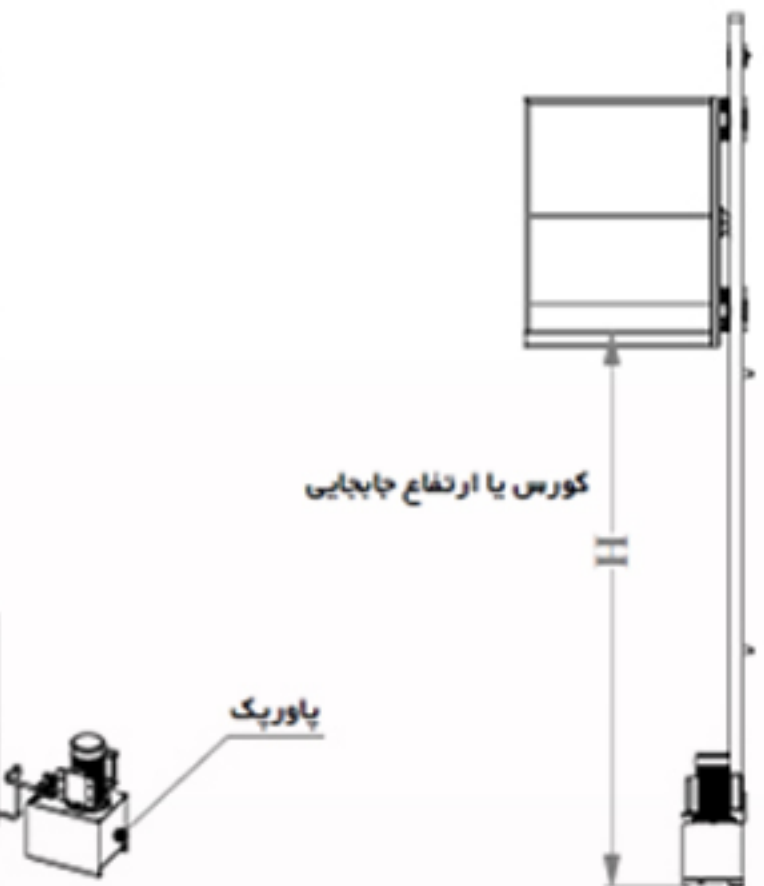

ژیبار صنعت

حل هوشمندانه چالش جا به جایی

بالابر فروشگاهی هیدرولیکی ۳ متری ظرفیت ۲۰۰ کیلوگرم

سایر مشخصات:

- ♦ ارتفاع بالا برها از یک متر تا ۱۲ متر قابل سفارش سازی است.
- ♦ از ظرفیت ۱۰۰ کیلوگرم تا ۱۰ تن قابل سفارش سازی میباشد.
- ♦ ظرفیت از یک نفر تا ۲۰ نفر
- ♦ ابعاد سب و پلتفرم متفاوت، از ۲ ایستگاه تا چند ایستگاه

حل هوشمندانه چالش جا بجایی

ظرفیت دستگاه ۲۰۰ کیلوگرم

ظرفیت دستگاه

۱۲ ماه
گارانتی

www.dockleveler.ir
dockleveler.ir
+989190809755
021-91097275

تهران پاکدشت بلوار امام رضا
(جاده خاوران)، ۲۰۰ متر بعد از
بیمارستان شهدای پاکدشت
به سمت تهران، پلاک ۷۱۳