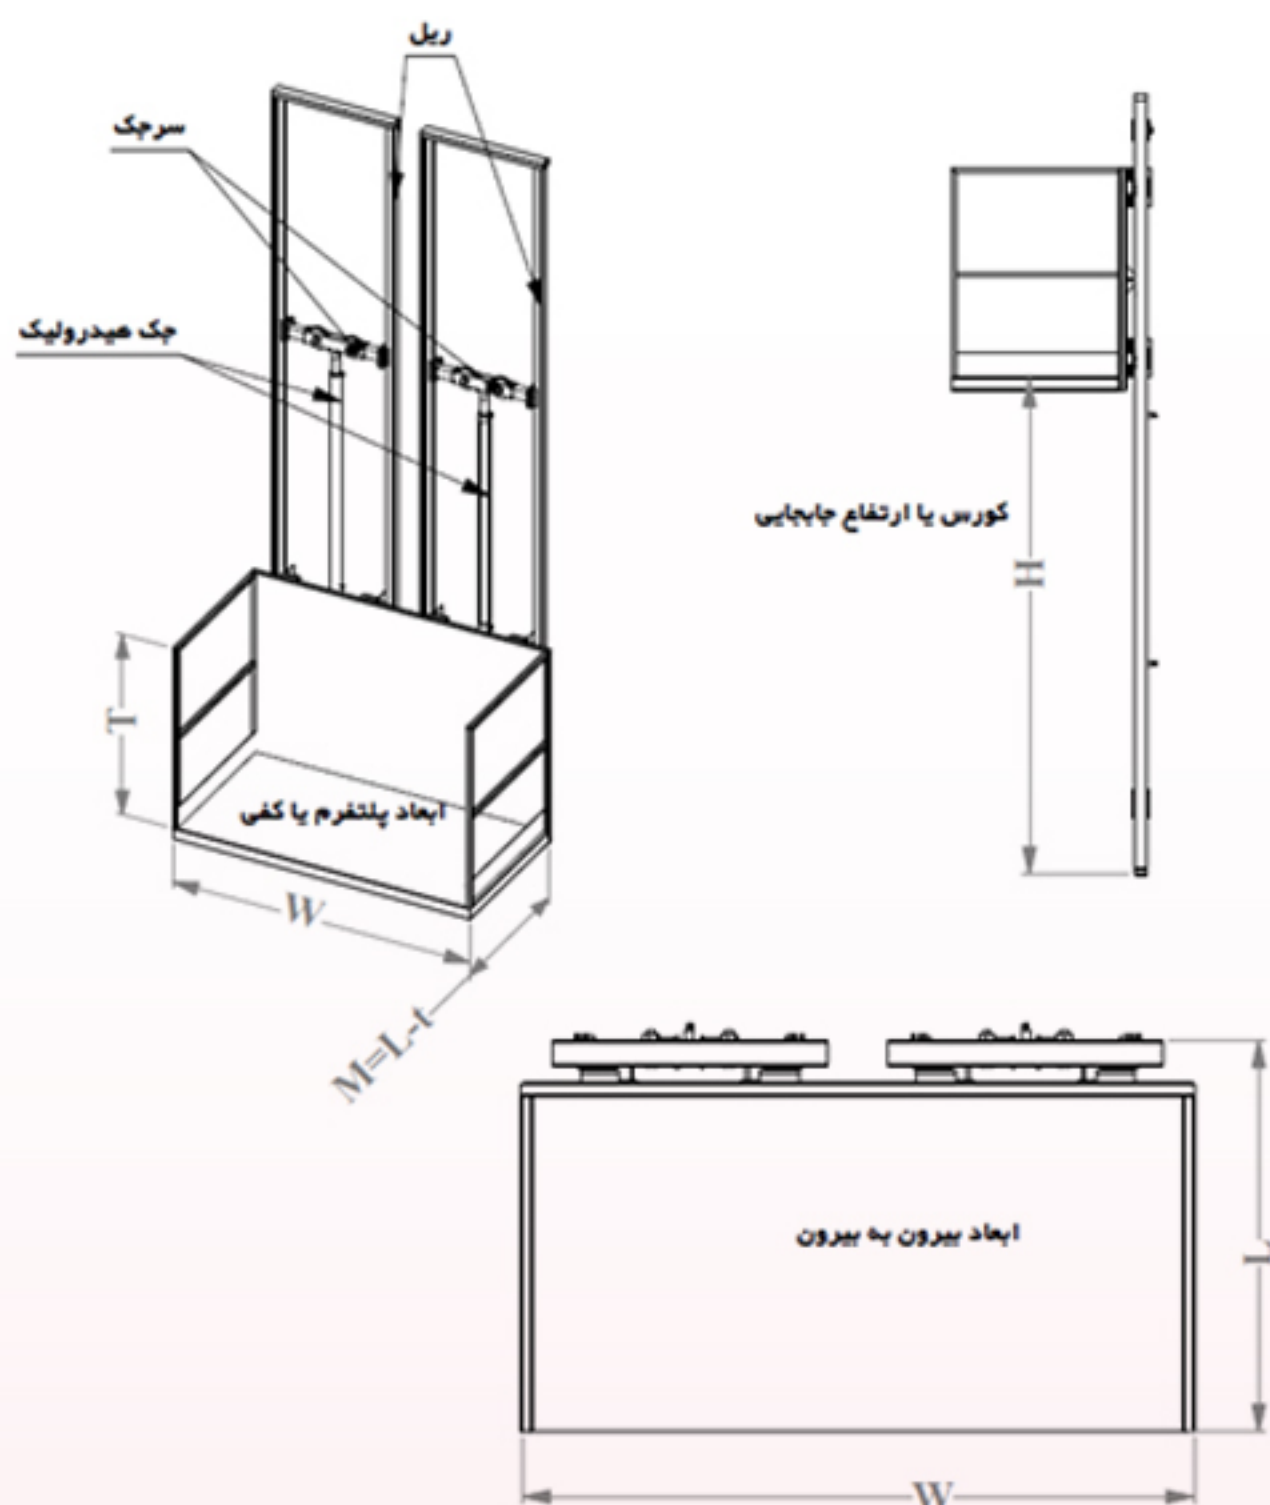

بالابر صنعتی هیدرولیکی ۱ متری ظرفیت ۵۰۰ کیلوگرم

سایر مشخصات:

- ♦ ارتفاع بالابرها از یک متر تا ۱۲ متر قابل سفارش سازی است.
- ♦ از ظرفیت ۱۰۰ کیلوگرم تا ۱۰ تن قابل سفارش سازی میباشد.
- ♦ ظرفیت از یک نفر تا ۲۰ نفر
- ♦ ابعاد سبدها و پلتفرم متفاوت، از ۲ ایستگاه تا چند ایستگاه

حل هوشمندانه چالش جا به جایی

ظرفیت دستگاه ۵۰۰ کیلوگرم

ظرفیت دستگاه

۱۲ ماه
گارانتی