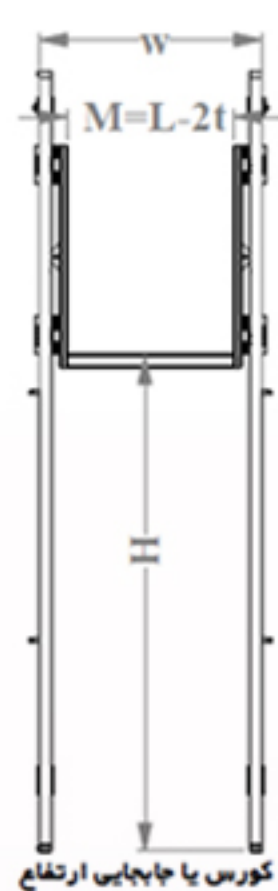

بالابر صنعتی ۶ متری ظرفیت ۱ تن

سایر مشخصات؛

- ♦ قابلیت نصب کابین
- ♦ تعداد جک قابل کاهش و افزایش
- ♦ ارتفاع بالابرها از یک متر تا ۱۲ متر قابل سفارش سازی است.
- ♦ از ظرفیت ۱۰۰ کیلوگرم تا ۱۰ تن قابل سفارش سازی میباشد.

حل هوشمندانه چالش جا بجایی

ظرفیت دستگاه ۱ تن

۱۲ ماه
گارانتی

www.dockleveler.ir
dockleveler.ir
+989190809755
021-91097275

تهران پاکدشت بلوار امام رضا
(جاده خاوران)، ۲۰۰ متر بعد از
بیمارستان شهدای پاکدشت
به سمت تهران، پلاک ۷۱۳