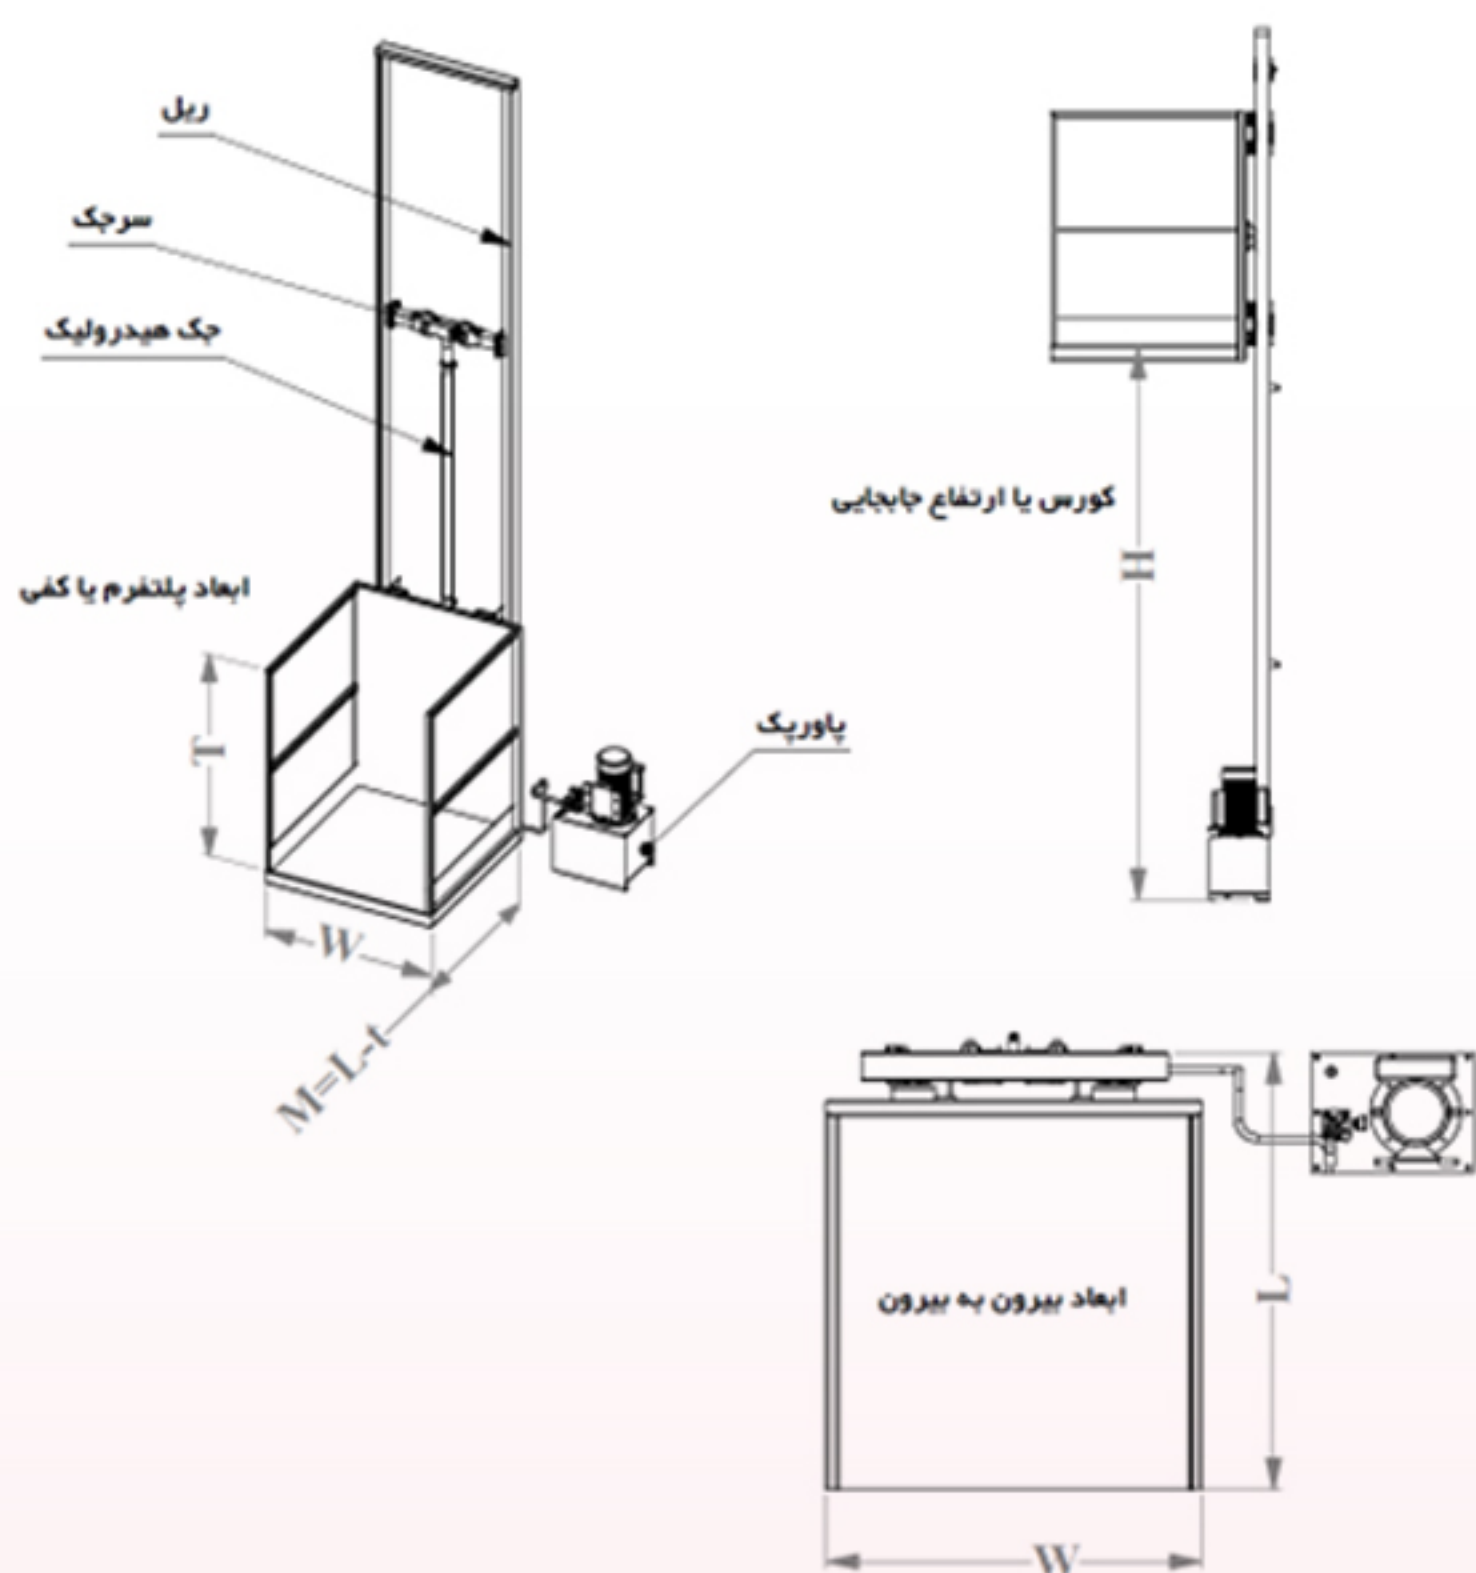

ژیبار صنعت

حل هوشمندانه چالش جا به جایی

بالابر فروشگاهی هیدرولیکی ۳ متری ظرفیت ۲۰۰ کیلوگرم (دوتا بالابر کنار هم)

سایر مشخصات:

- ♦ ارتفاع بالابرها از یک متر تا 12 متر قابل سفارش سازی است.
- ♦ از ظرفیت 100 کیلوگرم تا 10 تن قابل سفارش سازی میباشد.
- ♦ ظرفیت از یک نفر تا 20 نفر
- ♦ ابعاد سب و پلتفرم متفاوت، از 2 ایستگاه تا چند ایستگاه