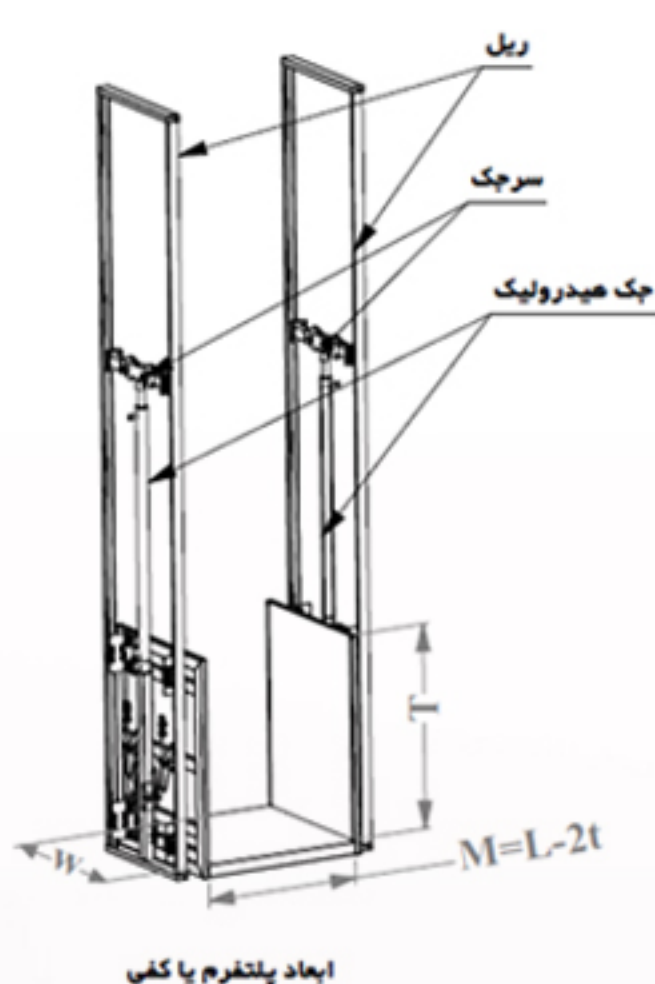

ژیبار صنعت

حل هوشمندانه چالش جا به جایی

بالابر صنعتی ۵ متری ظرفیت ۲ تن

ابعاد پلتفرم یا کف

کورس یا جابجایی ارتفاع

ابعاد بیرون به بیرون

سایر مشخصات؛

- ♦ قابلیت نصب کابین
- ♦ تعداد جک قابل کاهش و افزایش
- ♦ ارتفاع بالابرها از یک متر تا 12 متر قابل سفارش سازی است.
- ♦ از ظرفیت 100 کیلوگرم تا 10 تن قابل سفارش سازی میباشد.

ژیبار صنعت

حل هوشمندانه چالش جا به جایی

بالابر خانگی نیم کابین ۱۲ متری ظرفیت ۵۰۰ کیلوگرم

سایر مشخصات:

- ♦ قابلیت نصب کابین
- ♦ تعداد چک قابل کاهش و افزایش
- ♦ ابعاد ۱۵۰ در ۱۵۰ سانتی متر
- ♦ ارتفاع بالابرها از یک متر تا ۱۲ متر قابل سفارش سازی است.
- ♦ از ظرفیت ۱۰۰ کیلوگرم تا ۱۰ تن قابل سفارش سازی میباشد.