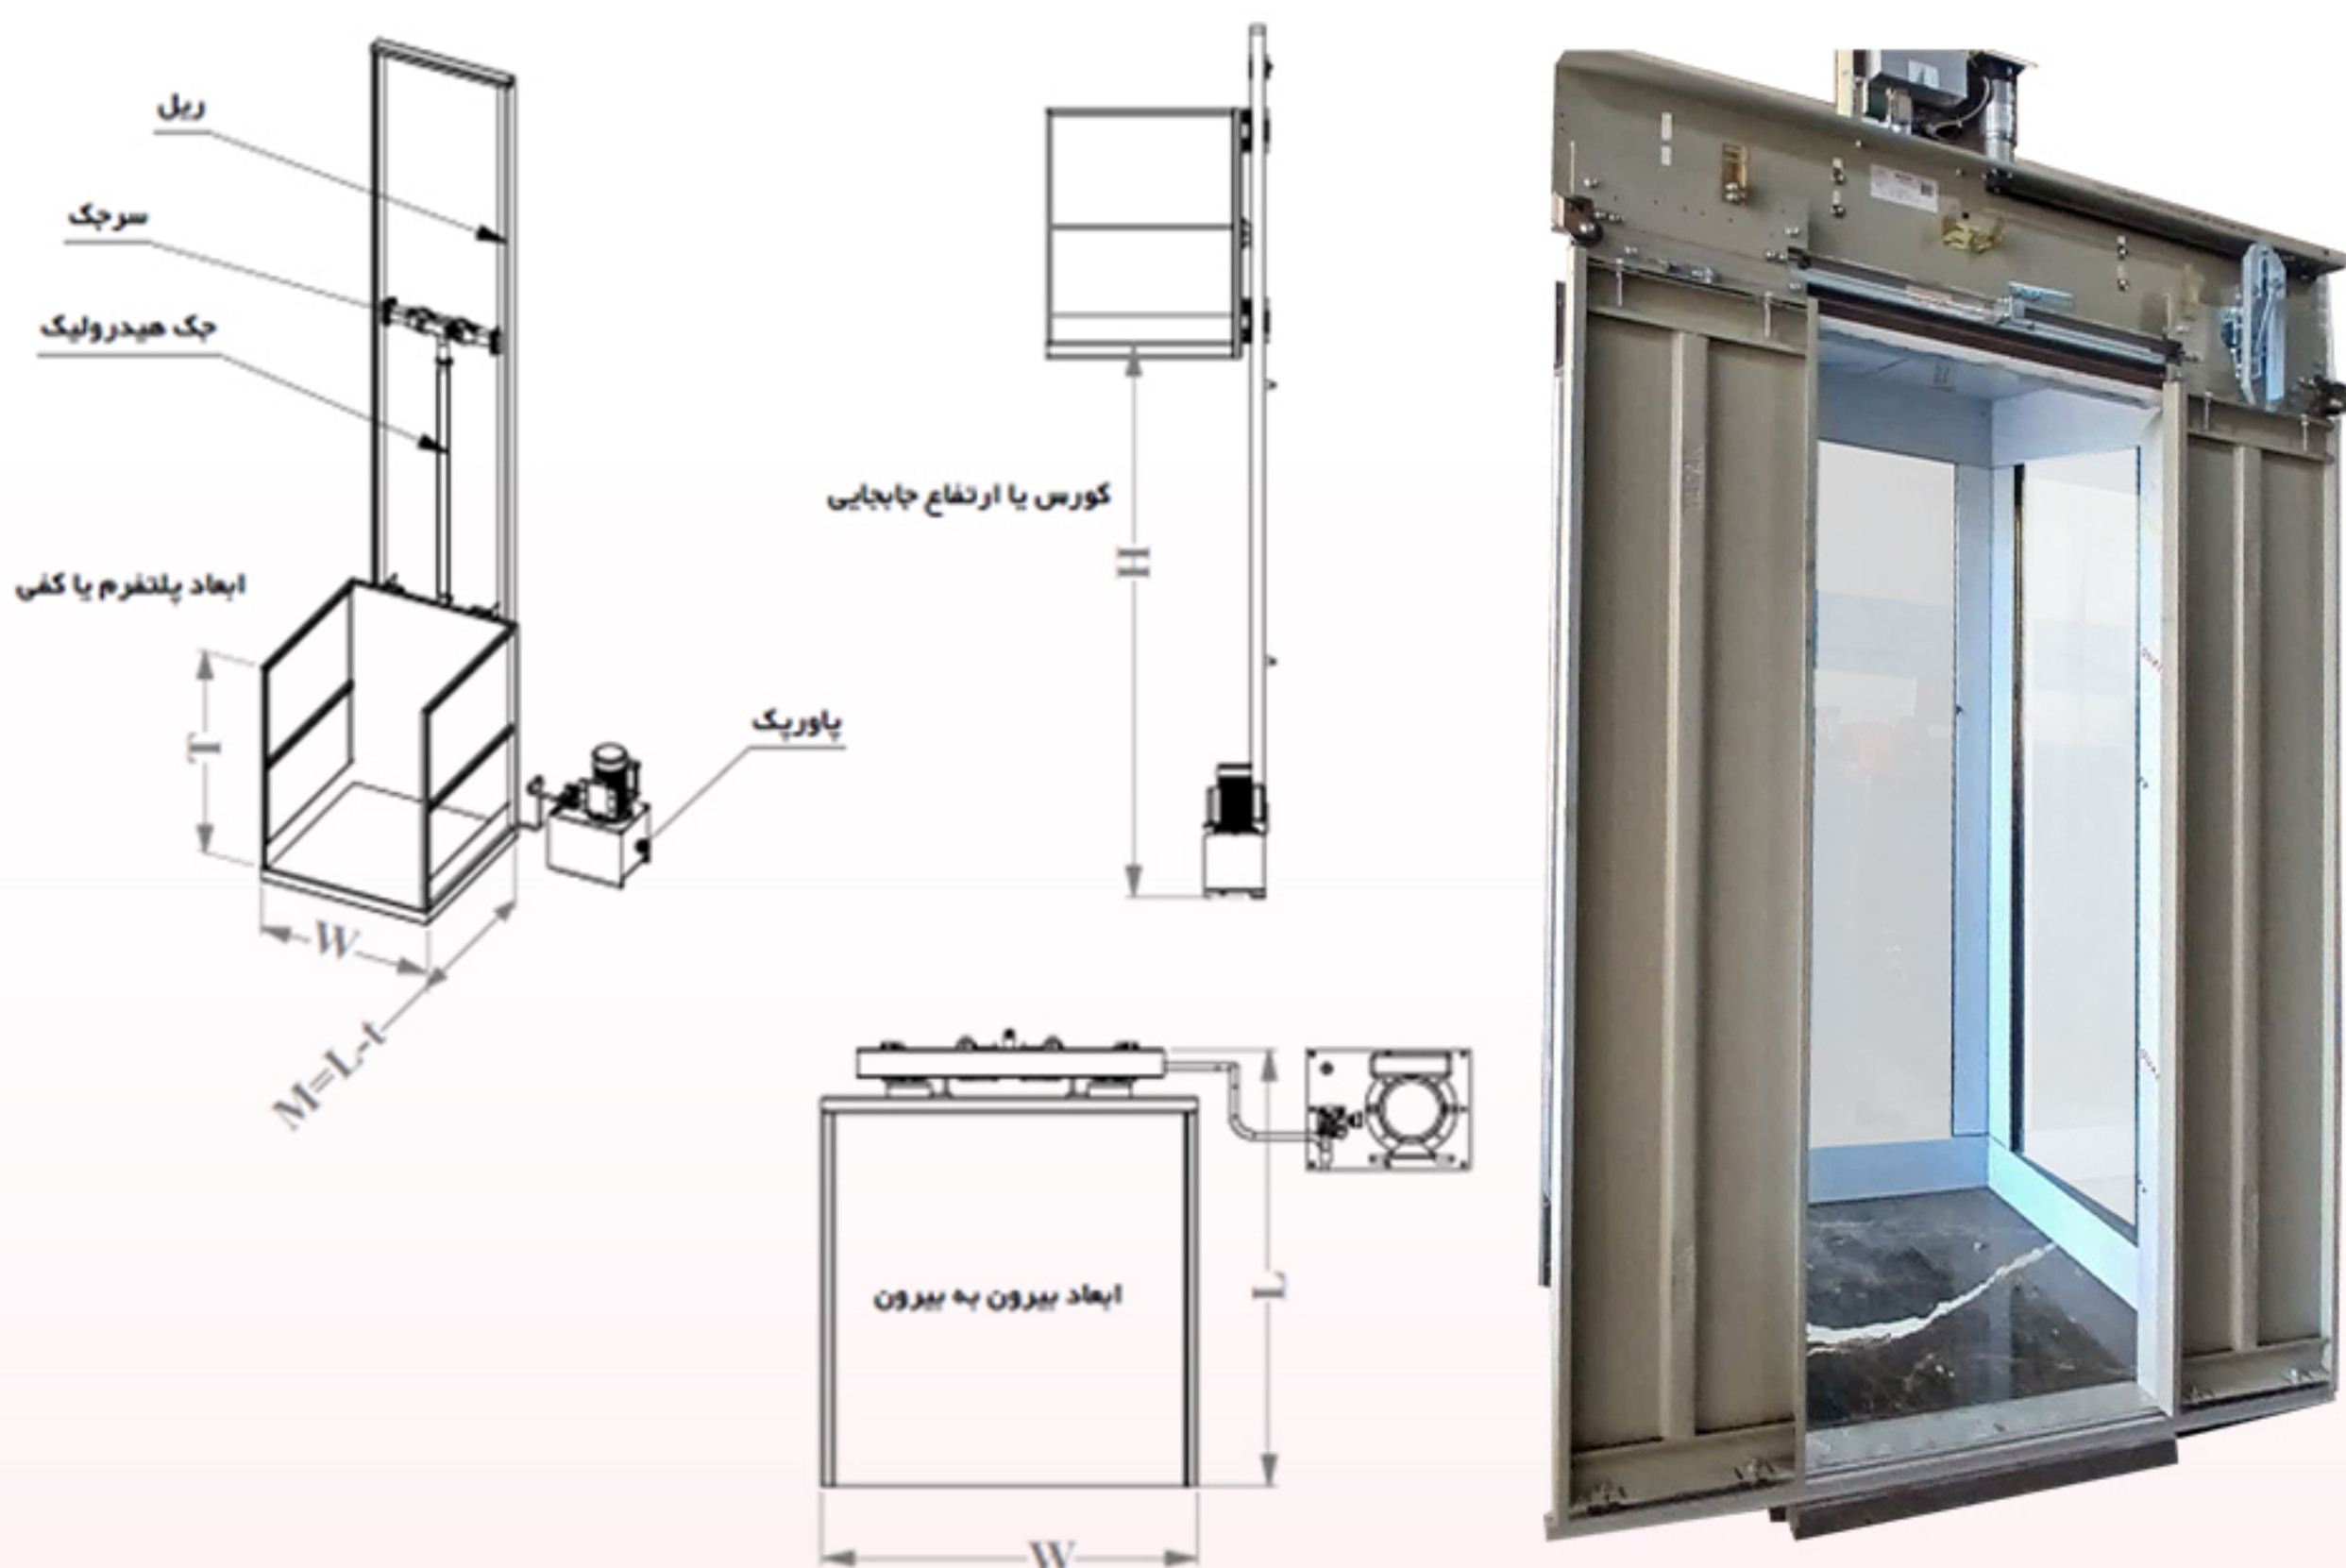

بالابر خانگی هیدرولیکی ۱۲ متری ظرفیت ۳ نفر

سایر مشخصات:

- ♦ ارتفاع بالا برها از یک متر تا ۱۲ متر قابل سفارش سازی است.
- ♦ از ظرفیت ۱۰۰ کیلوگرم تا ۱۰ تن قابل سفارش سازی میباشد.
- ♦ ظرفیت از یک نفر تا ۲۰ نفر
- ♦ ابعاد سب و پلتفرم متفاوت، از ۲ ایستگاه تا چند ایستگاه

حل هوشمندانه چالش جا بجایی

ظرفیت دستگاه

۳ نفر

۱۲ ماه
گارانتی