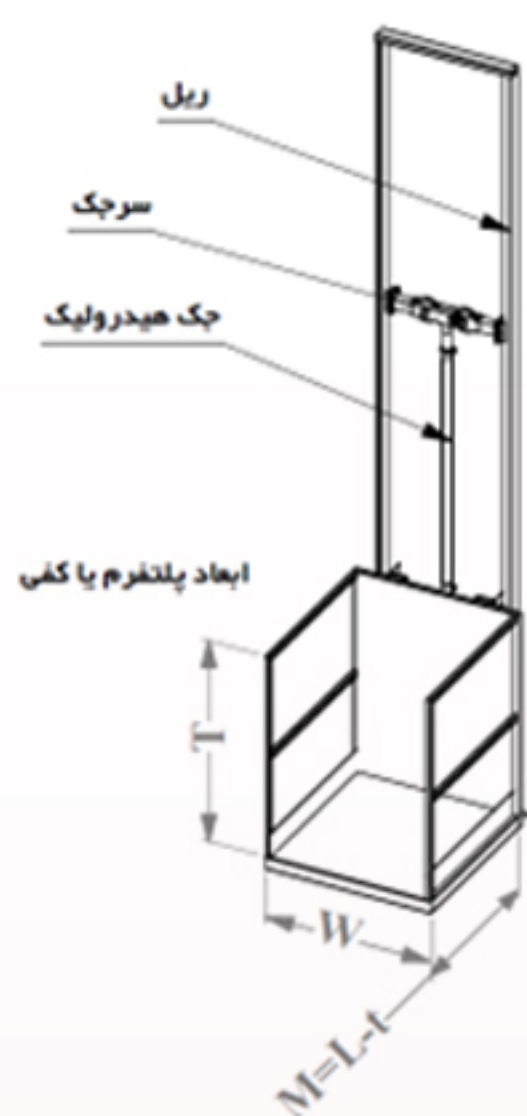

ژیبار صنعت

حل هوشمندانه چالش جا به جایی

بالابر فروشگاهی هیدرولیکی ۳ متری ظرفیت ۲۰۰ کیلوگرم

سایر مشخصات:

- ♦ ارتفاع بالا برها از یک متر تا ۱۲ متر قابل سفارش سازی است.
- ♦ از ظرفیت ۱۰۰ کیلوگرم تا ۱۰ تن قابل سفارش سازی میباشد.
- ♦ ظرفیت از یک نفر تا ۲۰ نفر
- ♦ ابعاد سب و پلتفرم متفاوت، از ۲ ایستگاه تا چند ایستگاه

حل هوشمندانه چالش جا بجایی

ظرفیت دستگاه ۲۰۰ کیلوگرم

ظرفیت دستگاه

۱۲ ماه
گارانتی

www.dockleveler.ir
dockleveler.ir
+989190809755
021-91097275

تهران پاکدشت بلوار امام رضا
(جاده خاوران)، ۲۰۰ متر بعد از
بیمارستان شهدای پاکدشت
به سمت تهران، پلاک ۷۱۳