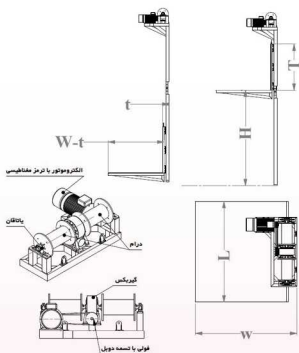

## بالابر گیربکسی ۶ متری ظرفیت ۵۰۰ کیلوگرم

### سایر مشخصات:

- ♦ سیستم انتقال قدرت براساس الکتروموتور و گیربکس
- ♦ استفاده از گیربکس برای تنظیم سرعت و قدرت
- ♦ گیربکس مدل VF و درام تک و دابل
- ♦ ارتفاع بالابرها از دو متر تا 30 متر قابل سفارش سازی است.
- ♦ از ظرفیت 100 کیلوگرم تا 5 تن قابل سفارش سازی میباشد.