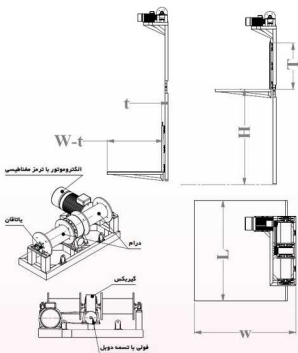

ژیبار صنعت

حل هوشمندانه چالش جا به جایی

بالابر گیربکسی ۱۲ متری ظرفیت ۵۰۰ کیلوگرم

سایر مشخصات:

- سیستم انتقال قدرت براساس الکتروموتور و گیربکس
- استفاده از گیربکس برای تنظیم سرعت و قدرت
- گیربکس مدل VF و درام تک و دوپل
- ارتفاع بالابرها از دو متر تا 30 متر قابل سفارش سازی است.
- از ظرفیت 100 کیلوگرم تا 5 تن قابل سفارش سازی میباشد.