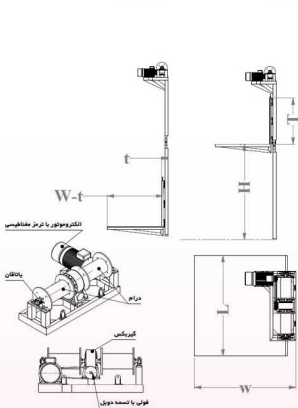

ژیبار صنعت

حل هوشمندانه چالش جا به جایی

◀ بالابر گیربکسی رستورانی ۵ متری ظرفیت ۲۰۰ کیلوگرم

سایر مشخصات:

- ♦ سیستم انتقال قدرت براساس الکتروموتور و گیربکس
- ♦ استفاده از گیربکس برای تنظیم سرعت و قدرت
- ♦ گیربکس مدل VF و درام تک و دابل
- ♦ ارتفاع بالابرها از دو متر تا 30 متر قابل سفارش سازی است.
- ♦ از ظرفیت 100 کیلوگرم تا 5 تن قابل سفارش سازی میباشد.