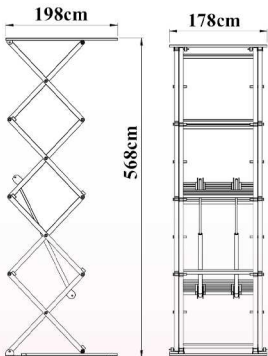

ژیار صنعت

حل هوشمندانه چالش جا به جایی

بالابر ثابت 500 کیلویی

ارتفاع 568 سانتی متر

سایر مشخصات:

- ♦ ابعاد 178 در 198 سانتی متر
- ♦ ارتفاع بالابری 568 سانتی متر
- ♦ ارتفاع جمع شو 68 سانتی متر
- ♦ دارای فرود اضطراری در هنگام قطع شدن برق
- ♦ قابلیت تعویض فیچرهای
- ♦ تابلو برق 24 ولت جهت جلوگیری از برق گرفتگی