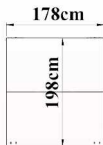

ژیار صنعت

حل هوشمندانه چالش جا به جایی

بالابر ثابت 500 کیلویی

ارتفاع 568 سانتی متر

سایر مشخصات:

- ♦ ابعاد 178 در 198 سانتی متر
- ♦ ارتفاع بالابری 568 سانتی متر
- ♦ ارتفاع جمع شو 68 سانتی متر
- ♦ دارای فرود اضطراری در هنگام قطع شدن برق
- ♦ قابلیت تعویض فیچرهای
- ♦ تابلو برق 24 ولت جهت جلوگیری از برق گرفتگی