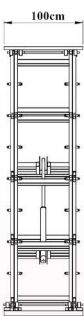

ژیبار صنعت

حل هوشمندانه چالش جا به جایی

بالابر ثابت 300 کیلویی

ارتفاع 342 سانتی متر

سایر مشخصات!

- ♦ ارتفاع بالابری 342 سانتی متر
- ♦ ارتفاع جمع شو 57 سانتی متر
- ♦ دارای فرود اضطراری در هنگام قطع شدن برق
- ♦ قابلیت تعویض فیچرهای
- ♦ تابلو برق 24 ولت جهت جلوگیری از برق گرفتگی