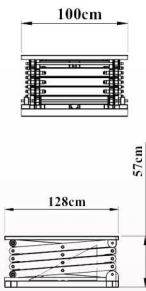

ژیبار صنعت

حل هوشمندانه چالش جا به جایی

بالابر ثابت 300 کیلویی

ارتفاع 342 سانتی متر

سایر مشخصات!

- ♦ ارتفاع بالابری 342 سانتی متر
- ♦ ارتفاع جمع شو 57 سانتی متر
- ♦ دارای فرود اضطراری در هنگام قطع شدن برق
- ♦ قابلیت تعویض فیچرهای
- ♦ تابلو برق 24 ولت جهت جلوگیری از برق گرفتگی