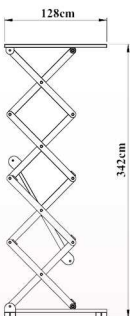

ژیبار صنعت

حل هوشمندانه چالش جا به جایی

بالابر ثابت 300 کیلویی

ارتفاع 342 سانتی متر

سایر مشخصات!

- ♦ ارتفاع بالابری 342 سانتی متر
- ♦ ارتفاع جمع شو 57 سانتی متر
- ♦ دارای فرود اضطراری در هنگام قطع شدن برق
- ♦ قابلیت تعویض فیچرهای
- ♦ تابلو برق 24 ولت جهت جلوگیری از برق گرفتگی