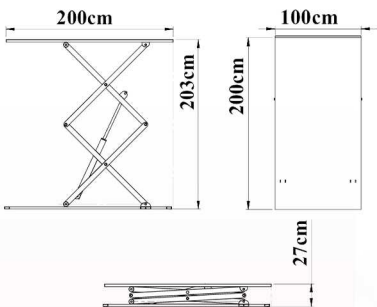

## بالابر ثابت 200 کیلویی

ارتفاع 203 سانتی متر

### سایر مشخصات:

- ♦ ابعاد 100 در 200 سانتی متر
- ♦ ارتفاع بالابری 203 سانتی متر
- ♦ ارتفاع جمع شو 27 سانتی متر
- ♦ دارای فرود اضطراری در هنگام قطع شدن برق
- ♦ قابلیت تعویض فیچرهای
- ♦ تابلو برق 24 ولت جهت جلوگیری از برق گرفتگی