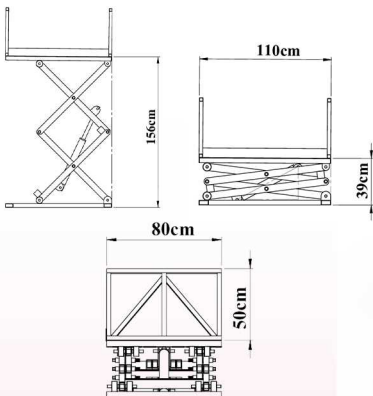

## بالابر ثابت 200 کیلویی

ارتفاع 156 سانتی متر

### سایر مشخصات:

- ابعاد 110 در 80 سانتی متر
- ارتفاع بالابری 156 سانتی متر
- ارتفاع جمع شو 39 سانتی متر
- دارای فرود اضطراری در هنگام قطع شدن برق
- قابلیت تعویض فیچرها
- تابلو برق 24 ولت جهت جلوگیری از برق گرفتگی