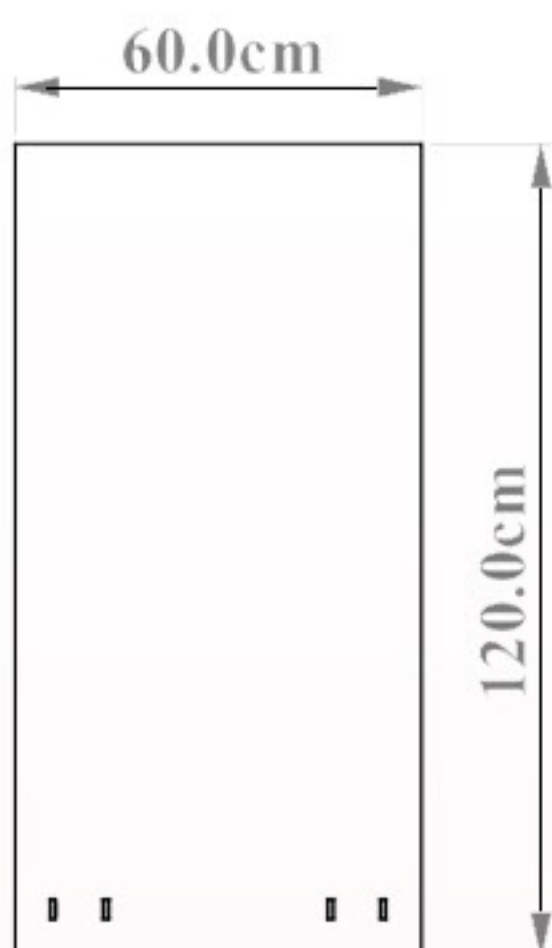

ژیبار صنعت

حل هوشمندانه چالش جا به جایی

بالابر ثابت 200 کیلویی

ارتفاع 156 سانتی متر

سایر مشخصات؛

- ♦ ابعاد 110 در 80 سانتی متر
- ♦ ارتفاع بالابری 156 سانتی متر
- ♦ ارتفاع جمع شو 39 سانتی متر
- ♦ دارای فرود اضطراری در هنگام قطع شدن برق
- ♦ قابلیت تعویض قیچیها
- ♦ تابلو برق 24 ولت جهت جلوگیری از برق گرفتگی

ژی‌سار صنعت

حل هوشمندانه چالش جا به جایی

بالابر ثابت 200 کیلویی

ارتفاع 203 سانتی متر

سایر مشخصات؛

- ♦ ابعاد 100 در 200 سانتی متر
- ♦ ارتفاع بالابری 203 سانتی متر
- ♦ ارتفاع جمع شو 27 سانتی متر
- ♦ دارای فرود اضطراری در هنگام قطع شدن برق
- ♦ قابلیت تعویض قیچی‌ها
- ♦ تابلو برق 24 ولت جهت جلوگیری از برق گرفتگی

ژیبار صنعت

حل هوشمندانه چالش جا به جایی

بالابر ثابت 300 کیلویی

ارتفاع 406 سانتی متر

سایر مشخصات؛

- ♦ ابعاد 100 در 150 سانتی متر
- ♦ ارتفاع بالابری 404 سانتی متر
- ♦ ارتفاع جمع شو 56 سانتی متر
- ♦ دارای فرود اضطراری در هنگام قطع شدن برق
- ♦ قابلیت تعویض قیچیها
- ♦ تابلو برق 24 ولت جهت جلوگیری از برق گرفتگی

تهران پاکدشت بلوار امام رضا
(جاده خاوران)، ۲۰۰ متر بعد از
بیمارستان شهدای پاکدشت
به سمت تهران، پلاک ۷۶۳

بالابر ثابت 400 کیلویی

ارتفاع 127 سانتی متر

سایر مشخصات؛

- ♦ ابعاد 60 در 120 سانتی متر
- ♦ ارتفاع بالابری 127 سانتی متر
- ♦ ارتفاع جمع شو 43 سانتی متر
- ♦ دارای فرود اضطراری در هنگام قطع شدن برق
- ♦ قابلیت تعویض قیچیها
- ♦ تابلو برق 24 ولت جهت جلوگیری از برق گرفتگی