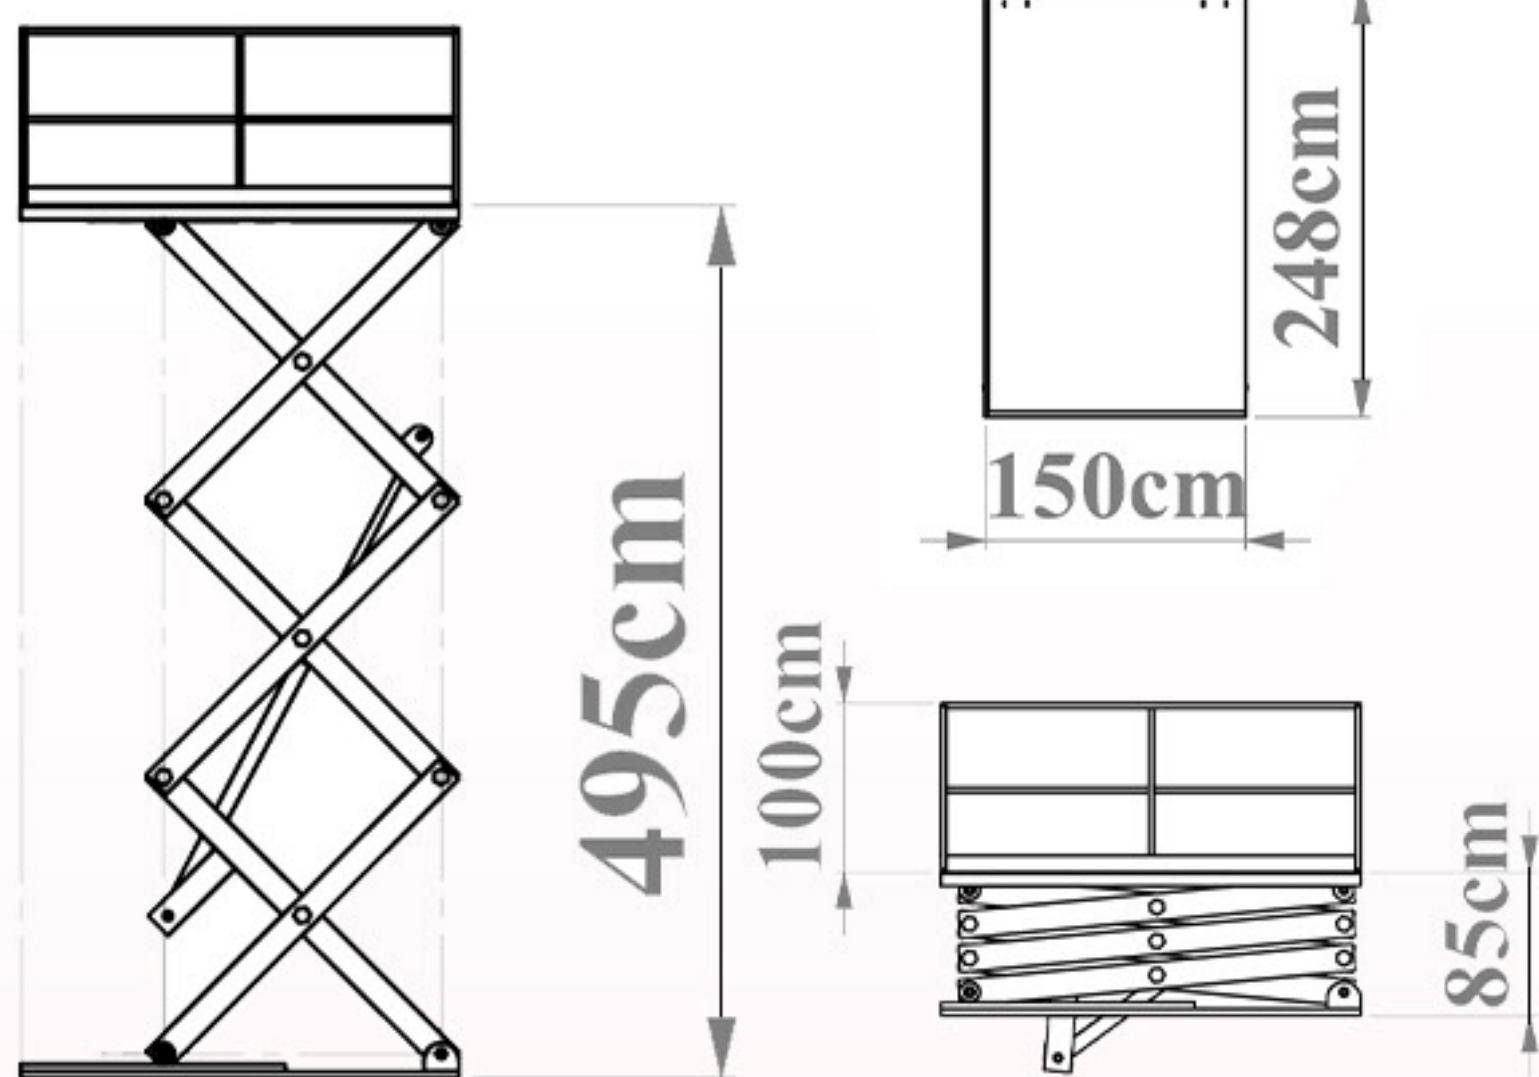

تهران پاکدشت بلوار امام رضا
(جاده خاوران)، ۲۰۰ متر بعد از
بیمارستان شهدای پاکدشت
به سمت تهران، پلاک ۷۱۳

ژیوار صنعت

حل هوشمندانه چالش جا به جایی

بالابر ثابت یک تنی

ارتفاع 495 سانتی متر

سایر مشخصات:

- ♦ ابعاد 150 در 248 سانتی متر
- ♦ ارتفاع بالابری 495 سانتی متر
- ♦ ارتفاع جمع شو 85 سانتی متر
- ♦ دارای فرود اضطراری در هنگام قطع شدن برق
- ♦ قابلیت تعویض قیچیها
- ♦ تابلو برق 24 ولت جهت جلوگیری از برق گرفتگی

ژیوار صنعت

حل هوشمندانه چالش جا به جایی

بالابر ثابت سه تنی

ارتفاع 397 سانتی متر

سایر مشخصات؛

- ♦ ابعاد 540 در 230 سانتی متر
- ♦ ارتفاع بالابری 397 سانتی متر
- ♦ ارتفاع جمع شو 94 سانتی متر
- ♦ دارای فرود اضطراری در هنگام قطع شدن برق
- ♦ قابلیت تعویض قیچیها
- ♦ تابلو برق 24 ولت جهت جلوگیری از برق گرفتگی