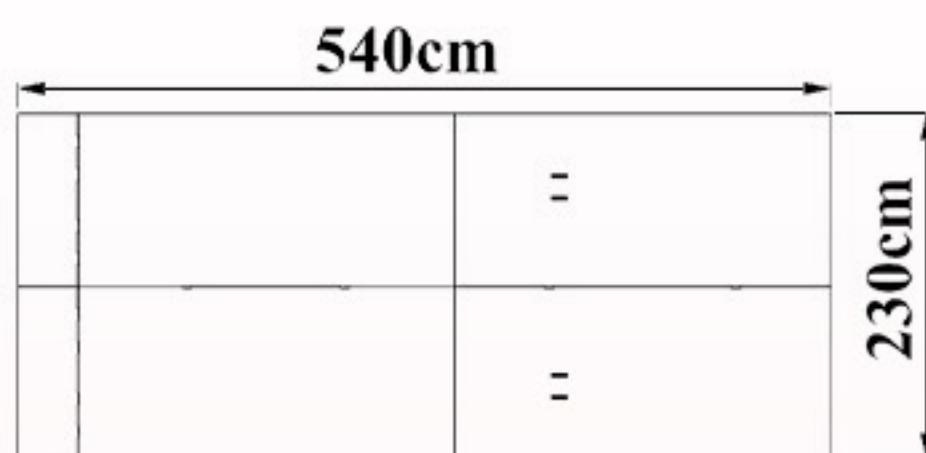

ژیوار صنعت

حل هوشمندانه چالش جا به جایی

بالابر ثابت سه تنی

ارتفاع 397 سانتی متر

سایر مشخصات؛

- ♦ ابعاد 540 در 230 سانتی متر
- ♦ ارتفاع بالابری 397 سانتی متر
- ♦ ارتفاع جمع شو 94 سانتی متر
- ♦ دارای فرود اضطراری در هنگام قطع شدن برق
- ♦ قابلیت تعویض قیچیها
- ♦ تابلو برق 24 ولت جهت جلوگیری از برق گرفتگی