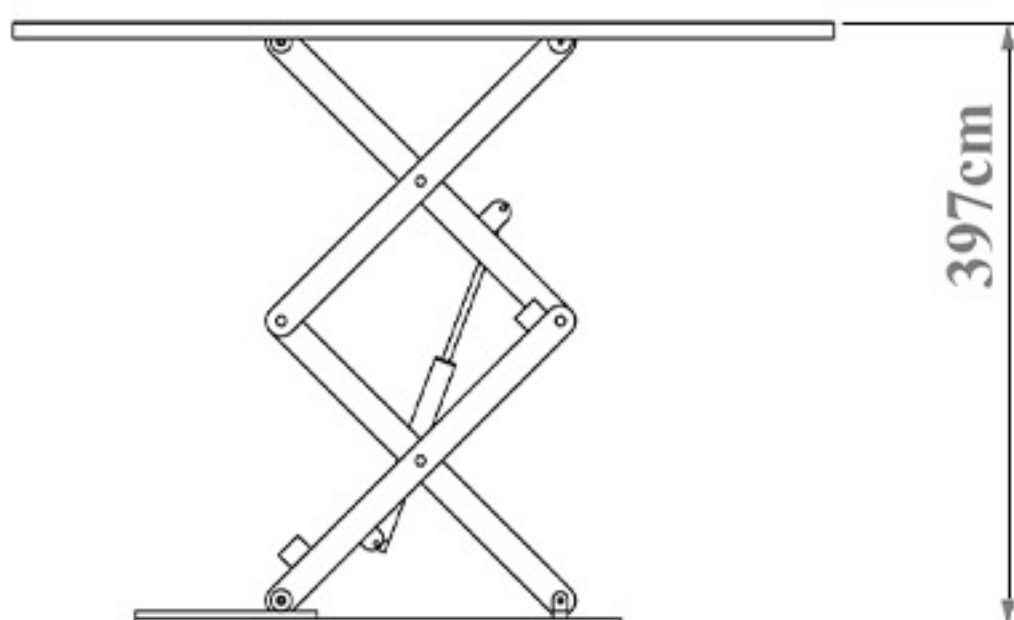

ژیوار صنعت

حل هوشمندانه چالش جا به جایی

بالابر ثابت سه تنی

ارتفاع 397 سانتی متر

سایر مشخصات؛

- ♦ ابعاد 540 در 230 سانتی متر
- ♦ ارتفاع بالابری 397 سانتی متر
- ♦ ارتفاع جمع شو 94 سانتی متر
- ♦ دارای فرود اضطراری در هنگام قطع شدن برق
- ♦ قابلیت تعویض قیچیها
- ♦ تابلو برق 24 ولت جهت جلوگیری از برق گرفتگی