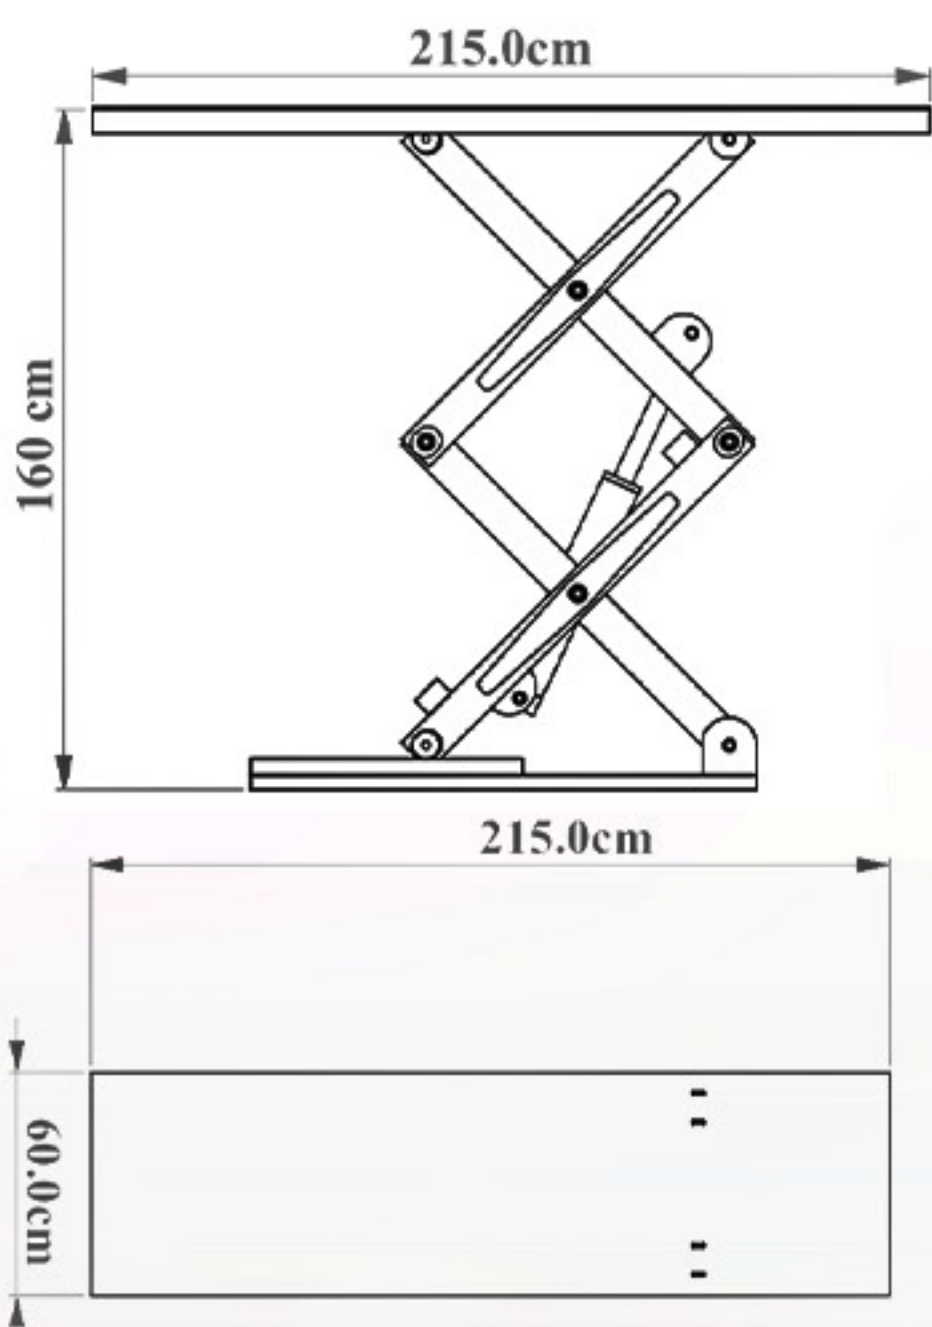

تماس با ما

ژیبار صنعت

حل هوشمندانه چالش جا به جایی

بالابر ثابت 200 کیلویی

ارتفاع 110 سانتی متر

سایر مشخصات:

- ♦ ابعاد 180 در 120 سانتی متر
- ♦ ارتفاع بالابری 110 سانتی متر
- ♦ ارتفاع جمع شو 18 سانتی متر
- ♦ دارای فرود اضطراری در هنگام قطع شدن برق
- ♦ قابلیت تعویض قیچی‌ها
- ♦ تابلو برق 24 ولت جهت جلوگیری از برق گرفتگی

ژیبار صنعت

حل هوشمندانه چالش جا به جایی

بالابر ثابت 200 کیلویی

ارتفاع 156 سانتی متر

سایر مشخصات؛

- ♦ ابعاد 110 در 80 سانتی متر
- ♦ ارتفاع بالابری 156 سانتی متر
- ♦ ارتفاع جمع شو 39 سانتی متر
- ♦ دارای فرود اضطراری در هنگام قطع شدن برق
- ♦ قابلیت تعویض قیچیها
- ♦ تابلو برق 24 ولت جهت جلوگیری از برق گرفتگی

ژیار صنعت

حل هوشمندانه چالش جا به جایی

بالابر ثابت 200 کیلویی

ارتفاع 160 سانتی متر

سایر مشخصات؛

- ♦ ابعاد 160 در 215 سانتی متر
- ♦ ارتفاع بالابری 160 سانتی متر
- ♦ ارتفاع جمع شو 50 سانتی متر
- ♦ دارای فرود اضطراری در هنگام قطع شدن برق
- ♦ قابلیت تعویض قیچیها
- ♦ تابلو برق 24 ولت جهت جلوگیری از برق گرفتگی

ژی‌سار صنعت

حل هوشمندانه چالش جا به جایی

بالابر ثابت 200 کیلویی

ارتفاع 203 سانتی متر

سایر مشخصات؛

- ♦ ابعاد 100 در 200 سانتی متر
- ♦ ارتفاع بالابری 203 سانتی متر
- ♦ ارتفاع جمع شو 27 سانتی متر
- ♦ دارای فرود اضطراری در هنگام قطع شدن برق
- ♦ قابلیت تعویض قیچی‌ها
- ♦ تابلو برق 24 ولت جهت جلوگیری از برق گرفتگی