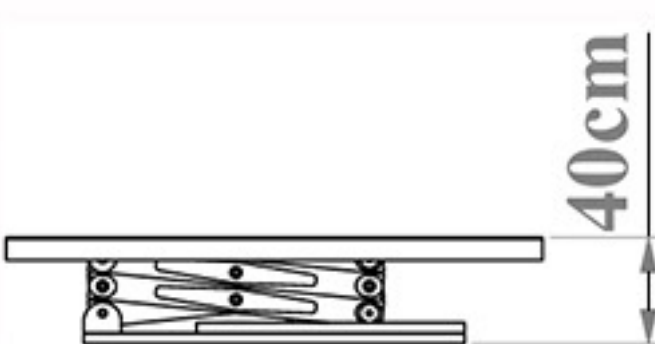

تهران پاکدشت بلوار امام رضا
(جاده خاوران)، ۲۰۰ متر بعد از
بیمارستان شهدای پاکدشت
به سمت تهران، پلاک ۷۶۳

ژیار صنعت

حل هوشمندانه چالش جا به جایی

بالابر ثابت یک تنی

ارتفاع 160 سانتی متر

سایر مشخصات؛

- ◆ ابعاد 200 در 150 سانتی متر
- ◆ ارتفاع بالابری 160 سانتی متر
- ◆ ارتفاع جمع شو 40 سانتی متر
- ◆ دارای فرود اضطراری در هنگام قطع شدن برق
- ◆ قابلیت تعویض قیچیها
- ◆ تابلو برق 24 ولت جهت جلوگیری از برق گرفتگی