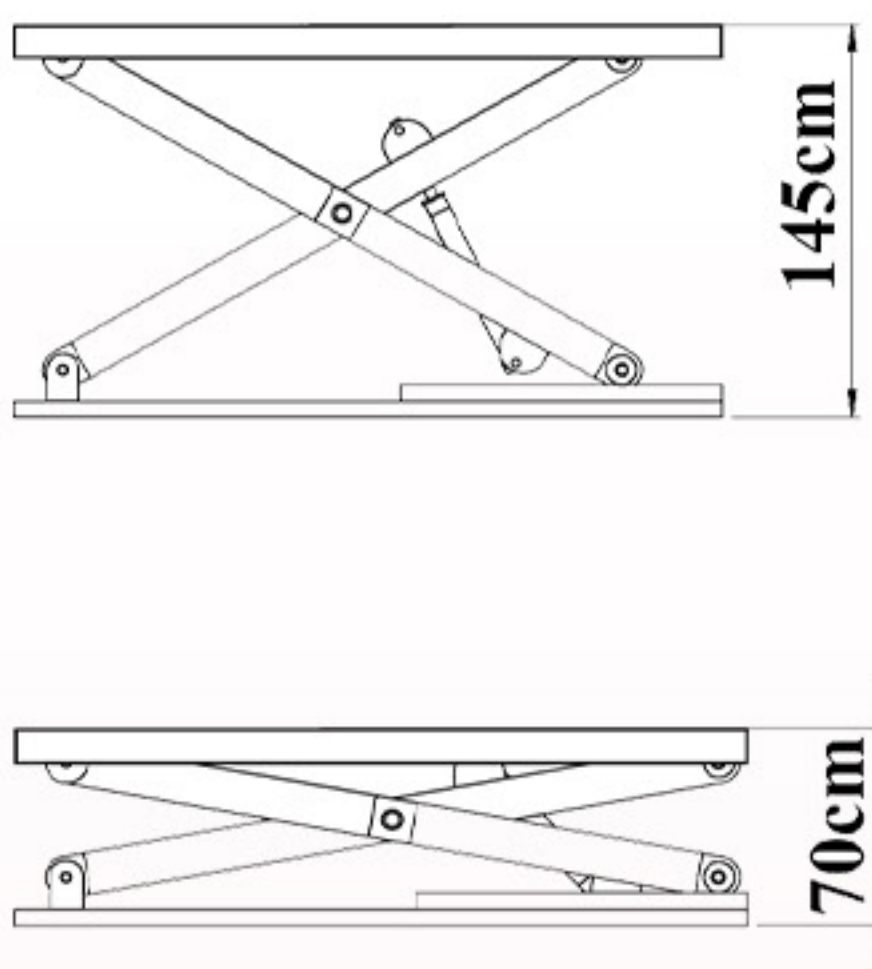

سایر مشخصات؛

- ♦ ابعاد 120 در 200 سانتی متر
- ♦ ارتفاع بالابری 440 سانتی متر
- ♦ ارتفاع جمع شو 72 سانتی متر
- ♦ دارای فرود اضطراری در هنگام قطع شدن برق
- ♦ قابلیت تعویض قیچیها
- ♦ تابلو برق 24 ولت جهت جلوگیری از برق گرفتگی

ژیوار صنعت

حل هوشمندانه چالش جا به جایی

بالابر ثابت 2000 کیلویی

ارتفاع 145 سانتی متر

سایر مشخصات؛

- ♦ ابعاد 153 در 262 سانتی متر
- ♦ ارتفاع بالابری 145 سانتی متر
- ♦ ارتفاع جمع شو 70 سانتی متر
- ♦ دارای فرود اضطراری در هنگام قطع شدن برق
- ♦ قابلیت تعویض قیچیها
- ♦ تابلو برق 24 ولت جهت جلوگیری از برق گرفتگی