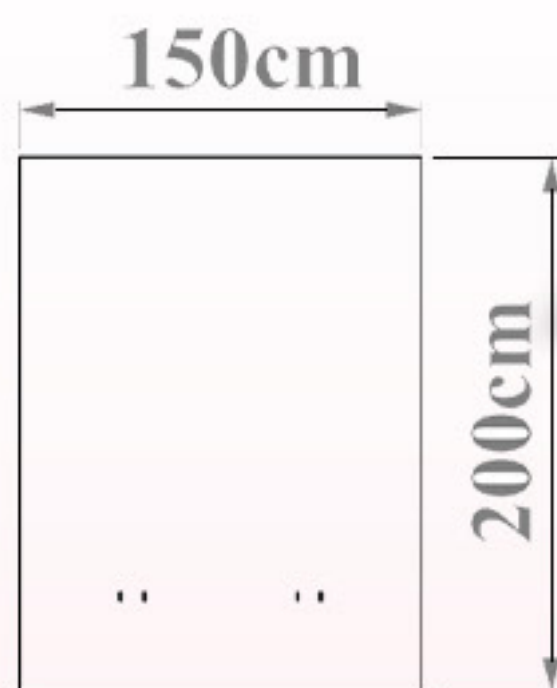

تهران پاکدشت بلوار امام رضا
(جاده خاوران)، ۲۰۰ متر بعد از
بیمارستان شهدای پاکدشت
به سمت تهران، پلاک ۷۶۳

ژیار صنعت

حل هوشمندانه چالش جا به جایی

بالابر ثابت یک تنی

ارتفاع 160 سانتی متر

سایر مشخصات؛

- ◆ ابعاد 200 در 150 سانتی متر
- ◆ ارتفاع بالابری 160 سانتی متر
- ◆ ارتفاع جمع شو 40 سانتی متر
- ◆ دارای فرود اضطراری در هنگام قطع شدن برق
- ◆ قابلیت تعویض قیچیها
- ◆ تابلو برق 24 ولت جهت جلوگیری از برق گرفتگی