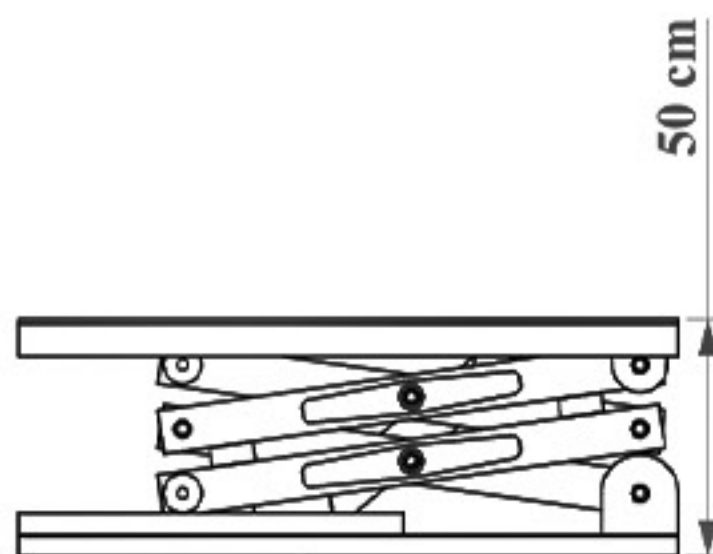

تماس با ما

ژیبار صنعت

حل هوشمندانه چالش جا به جایی

بالابر ثابت 200 کیلویی

ارتفاع 110 سانتی متر

سایر مشخصات:

- ♦ ابعاد 180 در 120 سانتی متر
- ♦ ارتفاع بالابری 110 سانتی متر
- ♦ ارتفاع جمع شو 18 سانتی متر
- ♦ دارای فرود اضطراری در هنگام قطع شدن برق
- ♦ قابلیت تعویض قیچی‌ها
- ♦ تابلو برق 24 ولت جهت جلوگیری از برق گرفتگی

ژیبار صنعت

حل هوشمندانه چالش جا به جایی

بالابر ثابت 200 کیلویی

ارتفاع 156 سانتی متر

سایر مشخصات؛

- ♦ ابعاد 110 در 80 سانتی متر
- ♦ ارتفاع بالابری 156 سانتی متر
- ♦ ارتفاع جمع شو 39 سانتی متر
- ♦ دارای فرود اضطراری در هنگام قطع شدن برق
- ♦ قابلیت تعویض قیچیها
- ♦ تابلو برق 24 ولت جهت جلوگیری از برق گرفتگی

ژیار صنعت

حل هوشمندانه چالش جا به جایی

بالابر ثابت 200 کیلویی

ارتفاع 160 سانتی متر

سایر مشخصات؛

- ♦ ابعاد 160 در 215 سانتی متر
- ♦ ارتفاع بالابری 160 سانتی متر
- ♦ ارتفاع جمع شو 50 سانتی متر
- ♦ دارای فرود اضطراری در هنگام قطع شدن برق
- ♦ قابلیت تعویض قیچیها
- ♦ تابلو برق 24 ولت جهت جلوگیری از برق گرفتگی