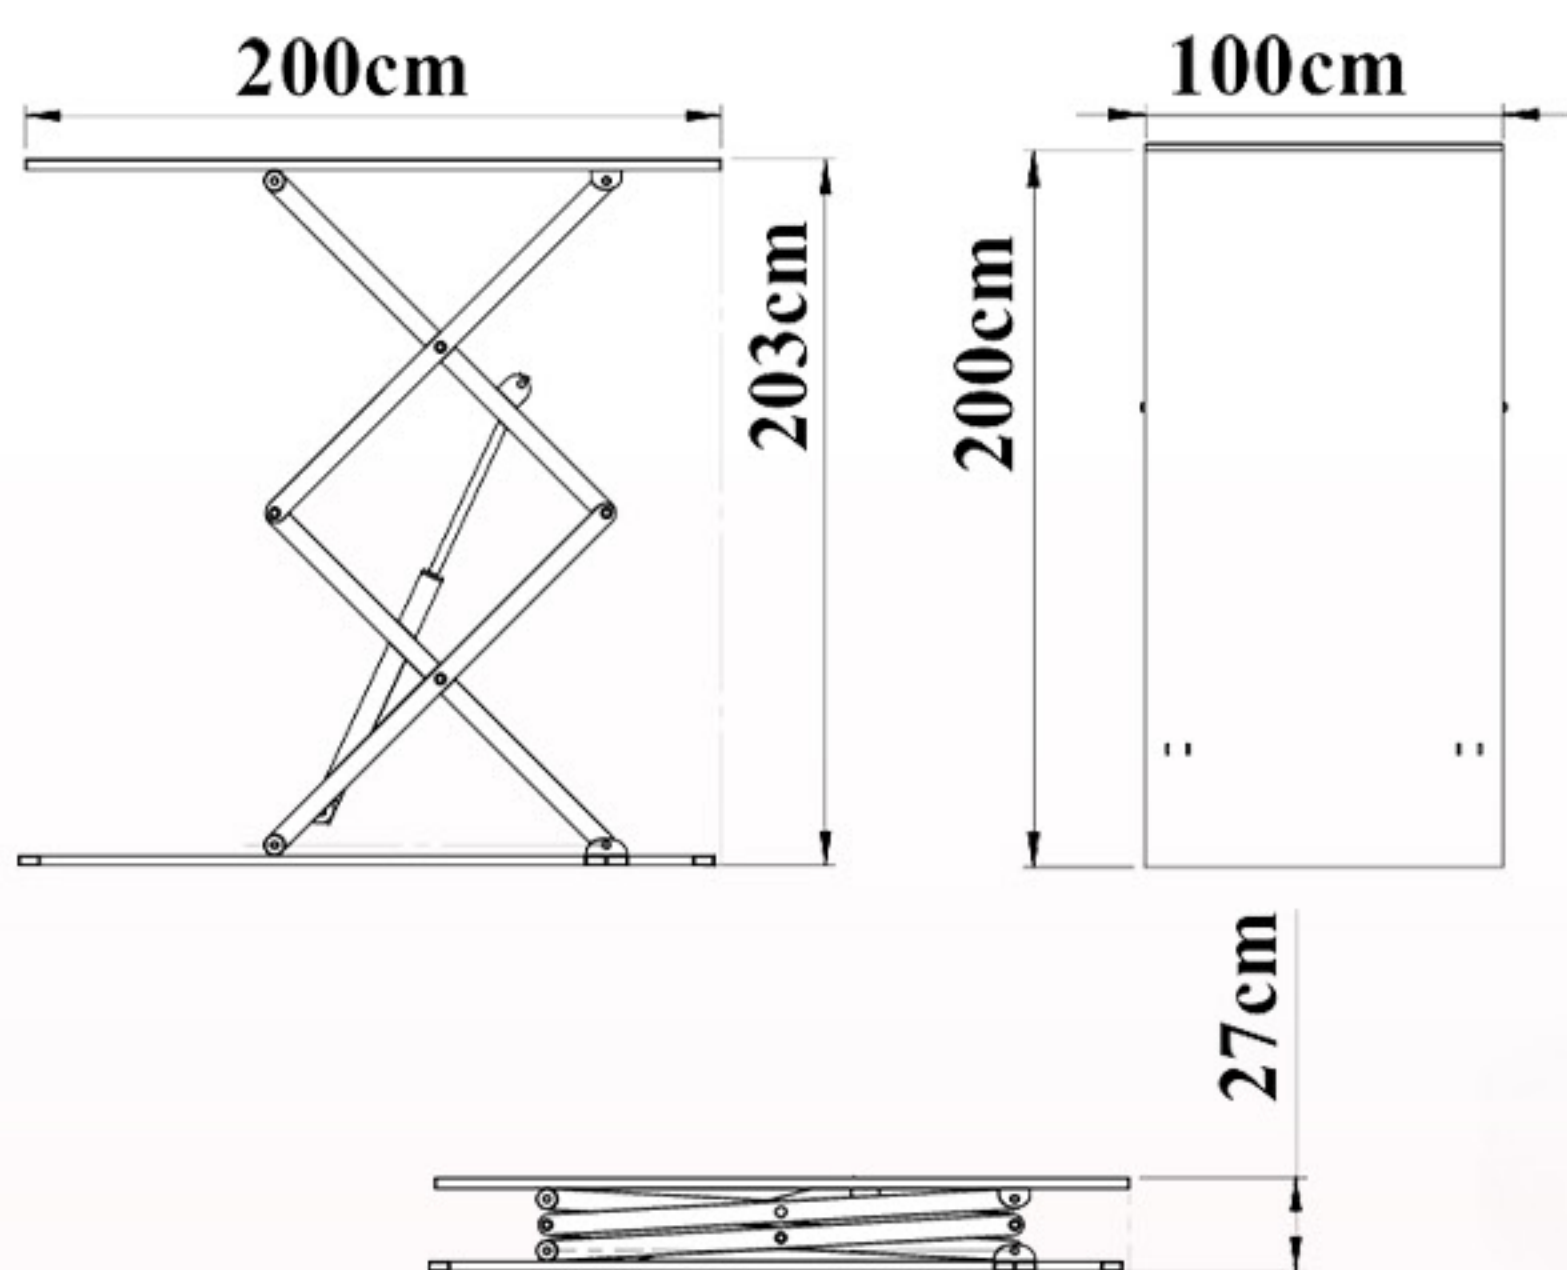

تماس با ما

ژیبار صنعت

حل هوشمندانه چالش جا به جایی

بالابر ثابت 200 کیلویی

ارتفاع 110 سانتی متر

سایر مشخصات:

- ♦ ابعاد 180 در 120 سانتی متر
- ♦ ارتفاع بالابری 110 سانتی متر
- ♦ ارتفاع جمع شو 18 سانتی متر
- ♦ دارای فرود اضطراری در هنگام قطع شدن برق
- ♦ قابلیت تعویض قیچی‌ها
- ♦ تابلو برق 24 ولت جهت جلوگیری از برق گرفتگی

ژیبار صنعت

حل هوشمندانه چالش جا به جایی

بالابر ثابت 200 کیلویی

ارتفاع 156 سانتی متر

سایر مشخصات؛

- ♦ ابعاد 110 در 80 سانتی متر
- ♦ ارتفاع بالابری 156 سانتی متر
- ♦ ارتفاع جمع شو 39 سانتی متر
- ♦ دارای فرود اضطراری در هنگام قطع شدن برق
- ♦ قابلیت تعویض قیچیها
- ♦ تابلو برق 24 ولت جهت جلوگیری از برق گرفتگی

ژیار صنعت

حل هوشمندانه چالش جا به جایی

بالابر ثابت 200 کیلویی

ارتفاع 160 سانتی متر

سایر مشخصات؛

- ♦ ابعاد 160 در 215 سانتی متر
- ♦ ارتفاع بالابری 160 سانتی متر
- ♦ ارتفاع جمع شو 50 سانتی متر
- ♦ دارای فرود اضطراری در هنگام قطع شدن برق
- ♦ قابلیت تعویض قیچیها
- ♦ تابلو برق 24 ولت جهت جلوگیری از برق گرفتگی

ژی‌سار صنعت

حل هوشمندانه چالش جا به جایی

بالابر ثابت 200 کیلویی

ارتفاع 203 سانتی متر

سایر مشخصات؛

- ♦ ابعاد 100 در 200 سانتی متر
- ♦ ارتفاع بالابری 203 سانتی متر
- ♦ ارتفاع جمع شو 27 سانتی متر
- ♦ دارای فرود اضطراری در هنگام قطع شدن برق
- ♦ قابلیت تعویض قیچی‌ها
- ♦ تابلو برق 24 ولت جهت جلوگیری از برق گرفتگی