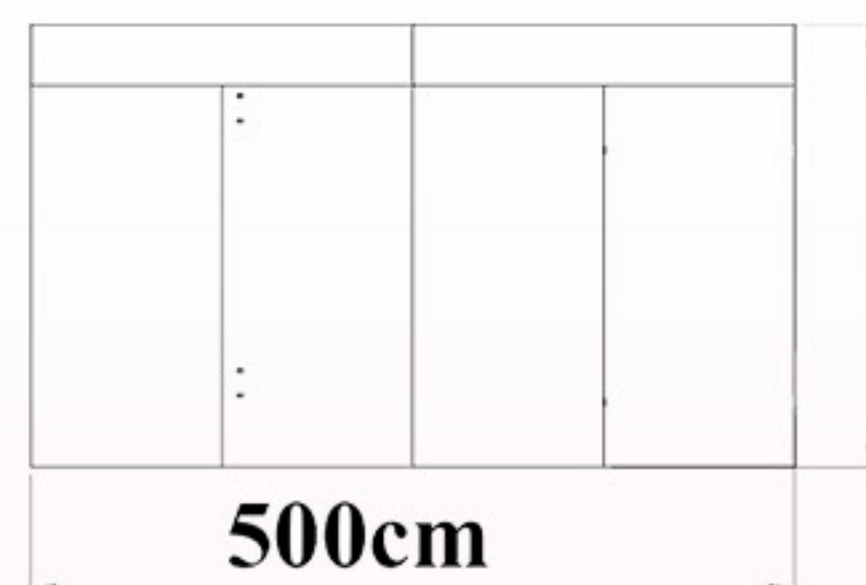

ژیبار صنعت

حل هوشمندانه چالش جا به جایی

بالابر ثابت 5000 کیلویی

ارتفاع 206 سانتی متر

سایر مشخصات؛

- ♦ ابعاد 198 در 300 سانتی متر
- ♦ ارتفاع بالابری 206 سانتی متر
- ♦ ارتفاع جمع شو 63 سانتی متر
- ♦ دارای فرود اضطراری در هنگام قطع شدن برق
- ♦ قابلیت تعویض قیچیها
- ♦ تابلو برق 24 ولت جهت جلوگیری از برق گرفتگی

ژیبار صنعت

حل هوشمندانه چالش جا به جایی

بالابر ثابت 7000 کیلویی

ارتفاع 191 سانتی متر

191cm

290cm

500cm

سایر مشخصات؛