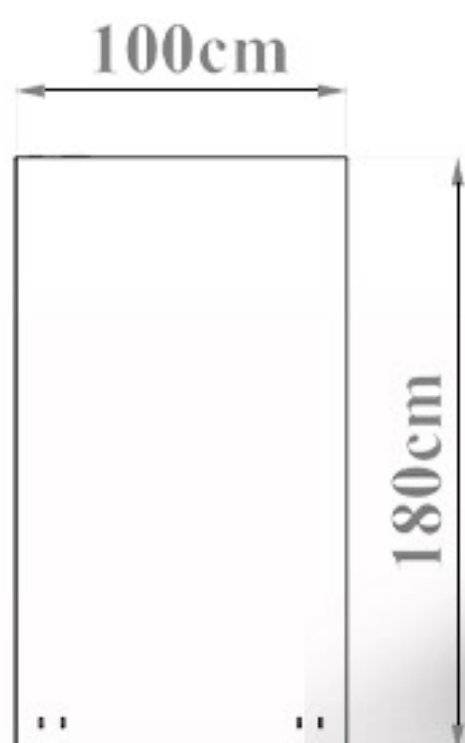

ژیبار صنعت

حل هوشمندانه چالش جا به جایی

بالابر ثابت 7000 کیلویی

ارتفاع 191 سانتی متر

191cm

290cm

500cm

سایر مشخصات؛

ژیار صنعت

حل هوشمندانه چالش جا به جایی

بالابر ثابت یک تنی

ارتفاع 132 سانتی متر

سایر مشخصات؛

- ◆ ابعاد 100 در 180 سانتی متر
- ◆ ارتفاع بالابری 132 سانتی متر
- ◆ ارتفاع جمع شو 42 سانتی متر
- ◆ دارای فرود اضطراری در هنگام قطع شدن برق
- ◆ قابلیت تعویض قیچیها
- ◆ تابلو برق 24 ولت جهت جلوگیری از برق گرفتگی