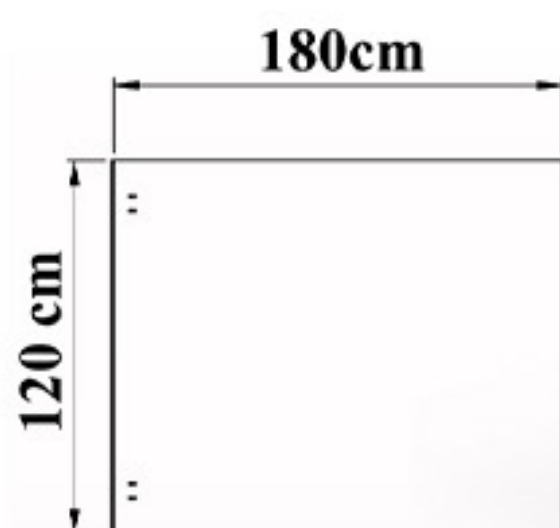

بالابر ثابت ۲۰۰ کیلویی
با ارتفاع ۱۶۰ سانتی متر

بالابر ثابت ۴۰۰ کیلویی
با ارتفاع ۱۲۷ سانتی متر

بالابر ثابت ۳۰۰ کیلویی
با ارتفاع ۴۰۶ سانتی متر

بالابر ثابت ۲۰۰۰ کیلویی
با ارتفاع ۱۴۵ سانتی متر

بالابر ثابت ۵۰۰ کیلویی
با ارتفاع ۴۴۰ سانتی متر

بالابر ثابت یک تنی
با ارتفاع ۱۳۲ سانتی متر

بالابر ثابت یک تنی
با ارتفاع ۴۹۵ سانتی متر

بالابر ثابت یک تنی
با ارتفاع ۱۶۰ سانتی متر

بالابر ثابت سه تنی
با ارتفاع ۳۹۷ سانتی متر

بالابر ثابت یک و نیم تنی
با ارتفاع ۱۵۷ سانتی متر

تماس با ما

ژیبار صنعت

حل هوشمندانه چالش جا به جایی

بالابر ثابت 200 کیلویی

ارتفاع 110 سانتی متر

سایر مشخصات:

- ♦ ابعاد 180 در 120 سانتی متر
- ♦ ارتفاع بالابری 110 سانتی متر
- ♦ ارتفاع جمع شو 18 سانتی متر
- ♦ دارای فرود اضطراری در هنگام قطع شدن برق
- ♦ قابلیت تعویض قیچی‌ها
- ♦ تابلو برق 24 ولت جهت جلوگیری از برق گرفتگی

ژیبار صنعت

حل هوشمندانه چالش جا به جایی

بالابر ثابت 200 کیلویی

ارتفاع 156 سانتی متر

سایر مشخصات؛

- ♦ ابعاد 110 در 80 سانتی متر
- ♦ ارتفاع بالابری 156 سانتی متر
- ♦ ارتفاع جمع شو 39 سانتی متر
- ♦ دارای فرود اضطراری در هنگام قطع شدن برق
- ♦ قابلیت تعویض قیچیها
- ♦ تابلو برق 24 ولت جهت جلوگیری از برق گرفتگی