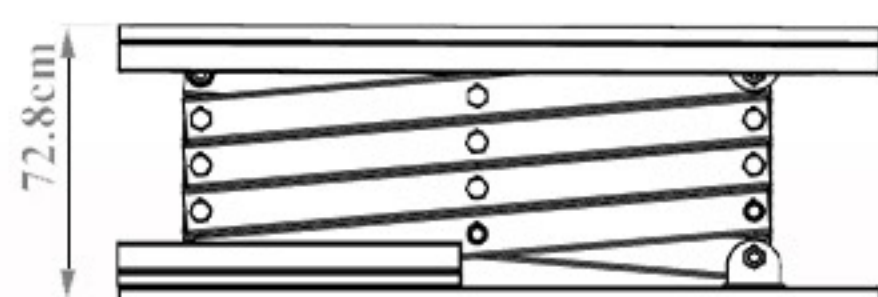

تهران پاکدشت بلوار امام رضا
(جاده خاوران)، ۲۰۰ متر بعد از
بیمارستان شهدای پاکدشت
به سمت تهران، پلاک ۷۶۳

بالابر ثابت 400 کیلویی

ارتفاع 127 سانتی متر

سایر مشخصات؛

- ♦ ابعاد 60 در 120 سانتی متر
- ♦ ارتفاع بالابری 127 سانتی متر
- ♦ ارتفاع جمع شو 43 سانتی متر
- ♦ دارای فرود اضطراری در هنگام قطع شدن برق
- ♦ قابلیت تعویض قیچیها
- ♦ تابلو برق 24 ولت جهت جلوگیری از برق گرفتگی

حل هوشمندانه چالش جا بجایی

۴۰۰ کیلویی

ظرفیت دستگاه

۱۲ ماه
گارانتی

ژیبار صنعت

حل هوشمندانه چالش جا به جایی

بالابر ثابت 500 کیلویی

ارتفاع 440 سانتی متر