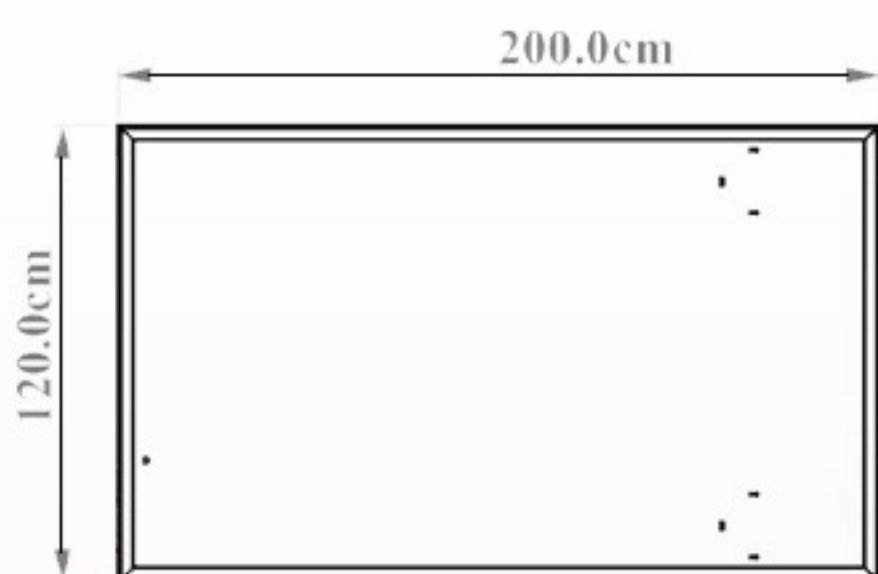

حل هوشمندانه چالش جا بجایی

۴۰۰ کیلویی

ظرفیت دستگاه

۱۲ ماه
گارانتی

ژیبار صنعت

حل هوشمندانه چالش جا به جایی

بالابر ثابت 500 کیلویی

ارتفاع 440 سانتی متر

سایر مشخصات؛

- ♦ ابعاد 120 در 200 سانتی متر
- ♦ ارتفاع بالابری 440 سانتی متر
- ♦ ارتفاع جمع شو 72 سانتی متر
- ♦ دارای فرود اضطراری در هنگام قطع شدن برق
- ♦ قابلیت تعویض قیچیها
- ♦ تابلو برق 24 ولت جهت جلوگیری از برق گرفتگی