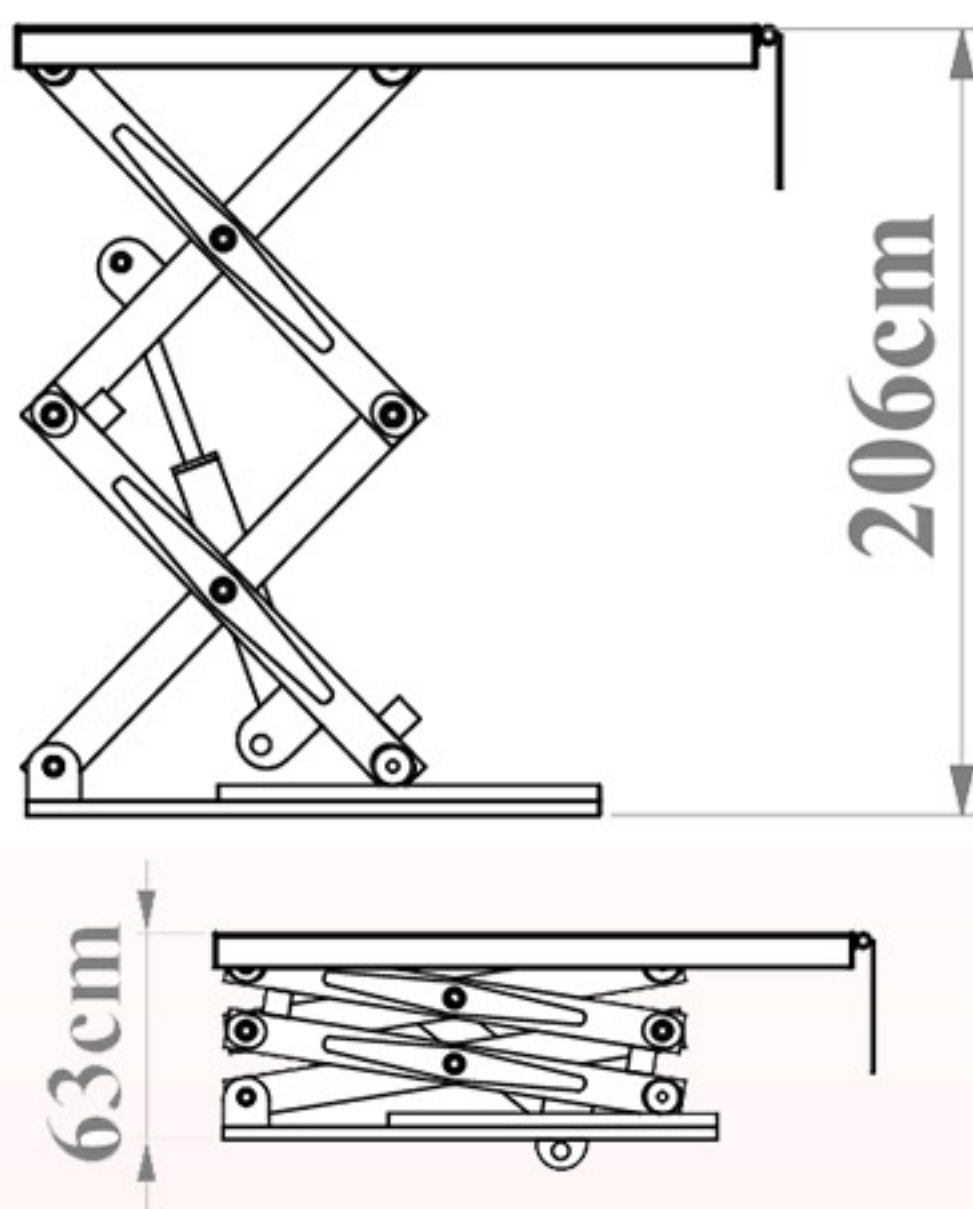

ژیوار صنعت

حل هوشمندانه چالش جا به جایی

بالابر ثابت 3000 کیلویی

ارتفاع 382 سانتی متر

سایر مشخصات؛

- ♦ ابعاد 250 در 550 سانتی متر
- ♦ ارتفاع بالابری 382 سانتی متر
- ♦ ارتفاع جمع شو 73 سانتی متر
- ♦ دارای فرود اضطراری در هنگام قطع شدن برق
- ♦ قابلیت تعویض قیچیها
- ♦ تابلو برق 24 ولت جهت جلوگیری از برق گرفتگی

ژیبار صنعت

حل هوشمندانه چالش جا به جایی

بالابر ثابت 5000 کیلویی

ارتفاع 206 سانتی متر

سایر مشخصات؛

- ♦ ابعاد 198 در 300 سانتی متر
- ♦ ارتفاع بالابری 206 سانتی متر
- ♦ ارتفاع جمع شو 63 سانتی متر
- ♦ دارای فرود اضطراری در هنگام قطع شدن برق
- ♦ قابلیت تعویض قیچیها
- ♦ تابلو برق 24 ولت جهت جلوگیری از برق گرفتگی