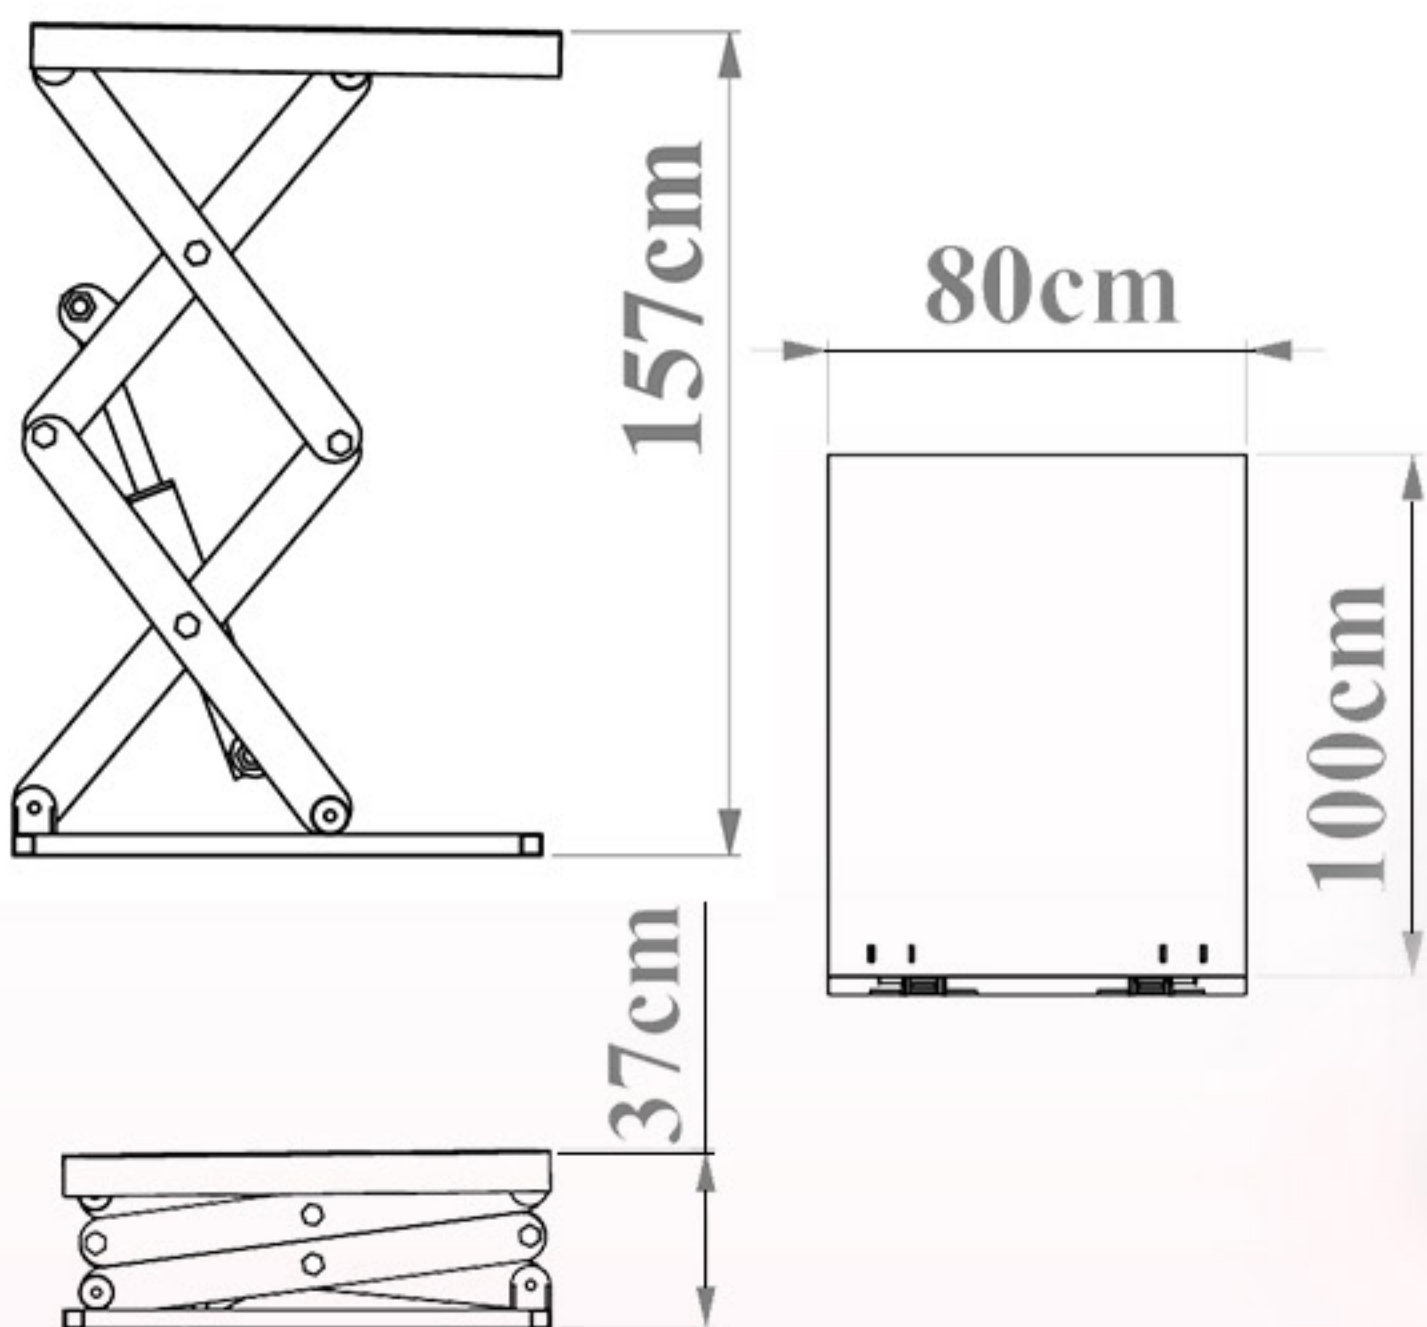

تهران پاکدشت بلوار امام رضا
(جاده خاوران)، ۲۰۰ متر بعد از
بیمارستان شهدای پاکدشت
به سمت تهران، پلاک ۷۱۳

ژیار صنعت

حل هوشمندانه چالش جا به جایی

بالابر ثابت یک و نیم تنی

ارتفاع 157 سانتی متر

سایر مشخصات؛

- ♦ ابعاد 100 در 80 سانتی متر
- ♦ ارتفاع بالابری 157 سانتی متر
- ♦ ارتفاع جمع شو 37 سانتی متر
- ♦ دارای فرود اضطراری در هنگام قطع شدن برق
- ♦ قابلیت تعویض قیچیها
- ♦ تابلو برق 24 ولت جهت جلوگیری از برق گرفتگی

ژیوار صنعت

حل هوشمندانه چالش جا به جایی

بالابر ثابت سه تنی

ارتفاع 397 سانتی متر

سایر مشخصات؛

- ♦ ابعاد 540 در 230 سانتی متر
- ♦ ارتفاع بالابری 397 سانتی متر
- ♦ ارتفاع جمع شو 94 سانتی متر
- ♦ دارای فرود اضطراری در هنگام قطع شدن برق
- ♦ قابلیت تعویض قیچیها
- ♦ تابلو برق 24 ولت جهت جلوگیری از برق گرفتگی