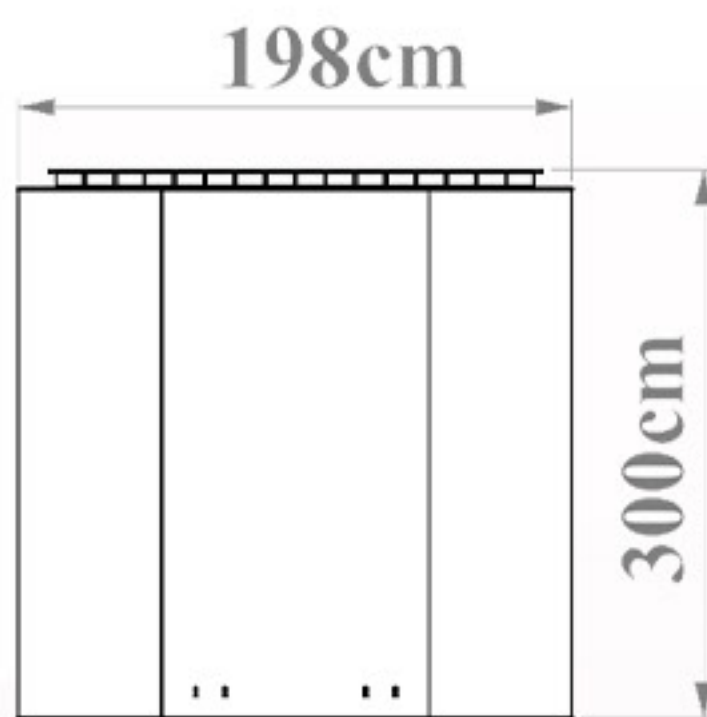

ژیوار صنعت

حل هوشمندانه چالش جا به جایی

بالابر ثابت 3000 کیلویی

ارتفاع 382 سانتی متر

سایر مشخصات؛

- ♦ ابعاد 250 در 550 سانتی متر
- ♦ ارتفاع بالابری 382 سانتی متر
- ♦ ارتفاع جمع شو 73 سانتی متر
- ♦ دارای فرود اضطراری در هنگام قطع شدن برق
- ♦ قابلیت تعویض قیچیها
- ♦ تابلو برق 24 ولت جهت جلوگیری از برق گرفتگی

ژیبار صنعت

حل هوشمندانه چالش جا به جایی

بالابر ثابت 5000 کیلویی

ارتفاع 206 سانتی متر

سایر مشخصات؛

- ♦ ابعاد 198 در 300 سانتی متر
- ♦ ارتفاع بالابری 206 سانتی متر
- ♦ ارتفاع جمع شو 63 سانتی متر
- ♦ دارای فرود اضطراری در هنگام قطع شدن برق
- ♦ قابلیت تعویض قیچیها
- ♦ تابلو برق 24 ولت جهت جلوگیری از برق گرفتگی