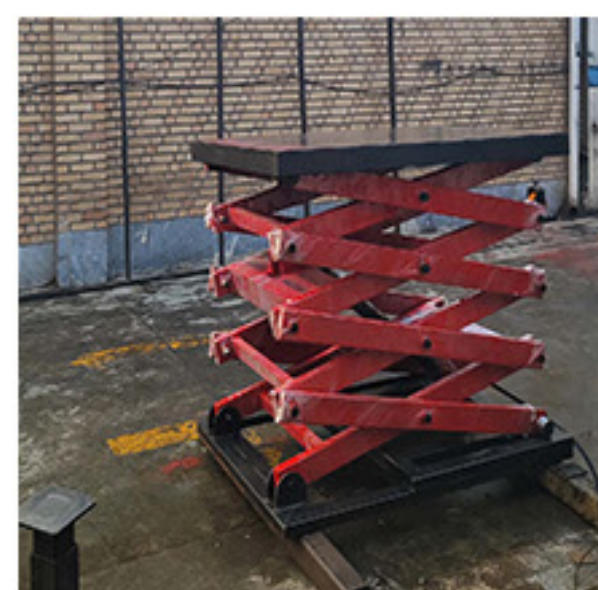

ژیار صنعت

حل هوشمندانه چالش جا به جایی

بالابر ثابت 200 کیلویی

ارتفاع 160 سانتی متر

سایر مشخصات؛

- ♦ ابعاد 160 در 215 سانتی متر
- ♦ ارتفاع بالابری 160 سانتی متر
- ♦ ارتفاع جمع شو 50 سانتی متر
- ♦ دارای فرود اضطراری در هنگام قطع شدن برق
- ♦ قابلیت تعویض قیچیها
- ♦ تابلو برق 24 ولت جهت جلوگیری از برق گرفتگی

ژی‌سار صنعت

حل هوشمندانه چالش جا به جایی

بالابر ثابت 200 کیلویی

ارتفاع 203 سانتی متر

سایر مشخصات؛

- ♦ ابعاد 100 در 200 سانتی متر
- ♦ ارتفاع بالابری 203 سانتی متر
- ♦ ارتفاع جمع شو 27 سانتی متر
- ♦ دارای فرود اضطراری در هنگام قطع شدن برق
- ♦ قابلیت تعویض قیچی‌ها
- ♦ تابلو برق 24 ولت جهت جلوگیری از برق گرفتگی

حل هوشمندانه چالش جا بجایی

۲۰۰ کیلویی

ظرفیت دستگاه

۱۲ ماه
گارانتی

www.dockleveler.ir
dockleveler.ir
+989190809755
021-91097275

تهران پاکدشت بلوار امام رضا
(جاده خاوران)، ۲۰۰ متر بعد از
بیمارستان شهدای پاکدشت
به سمت تهران، پلاک ۷۱۳

ژیبار صنعت

حل هوشمندانه چالش جا به جایی

بالابر ثابت 300 کیلویی

ارتفاع 406 سانتی متر

سایر مشخصات؛

- ♦ ابعاد 100 در 150 سانتی متر
- ♦ ارتفاع بالابری 404 سانتی متر
- ♦ ارتفاع جمع شو 56 سانتی متر
- ♦ دارای فرود اضطراری در هنگام قطع شدن برق
- ♦ قابلیت تعویض قیچیها
- ♦ تابلو برق 24 ولت جهت جلوگیری از برق گرفتگی