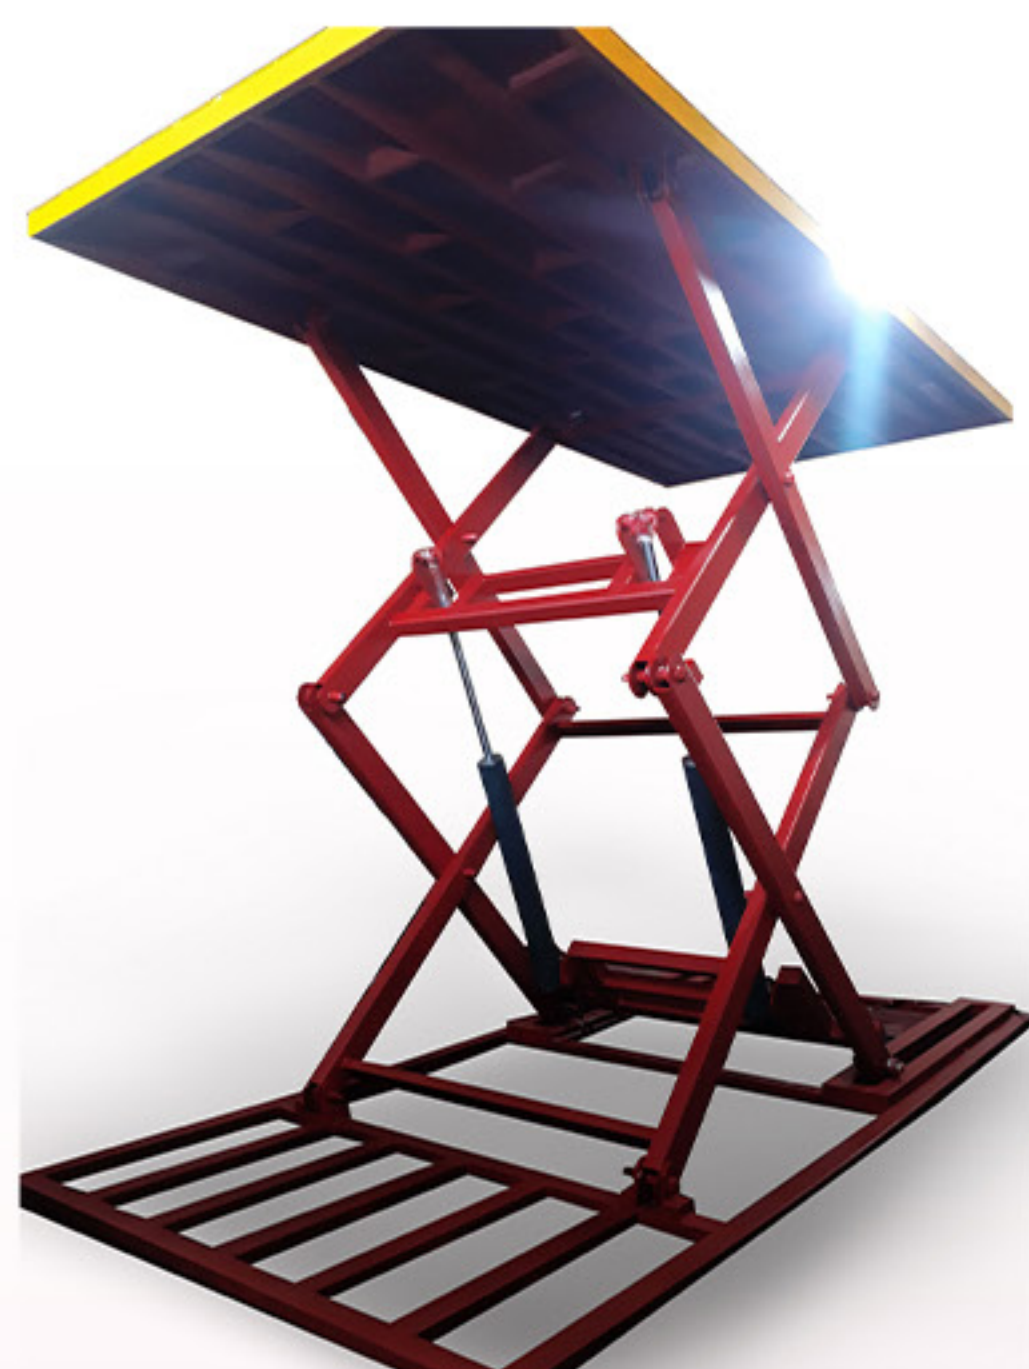

تماس با ما

ژیبار صنعت

حل هوشمندانه چالش جا به جایی

بالابر ثابت 200 کیلویی

ارتفاع 110 سانتی متر

سایر مشخصات:

- ♦ ابعاد 180 در 120 سانتی متر
- ♦ ارتفاع بالابری 110 سانتی متر
- ♦ ارتفاع جمع شو 18 سانتی متر
- ♦ دارای فرود اضطراری در هنگام قطع شدن برق
- ♦ قابلیت تعویض قیچی‌ها
- ♦ تابلو برق 24 ولت جهت جلوگیری از برق گرفتگی

ژیبار صنعت

حل هوشمندانه چالش جا به جایی

بالابر ثابت 3000 کیلویی

ارتفاع 206 سانتی متر

سایر مشخصات؛

- ♦ ابعاد 198 در 300 سانتی متر
- ♦ ارتفاع بالابری 206 سانتی متر
- ♦ ارتفاع جمع شو 63 سانتی متر
- ♦ دارای فرود اضطراری در هنگام قطع شدن برق
- ♦ قابلیت تعویض قیچیها
- ♦ تابلو برق 24 ولت جهت جلوگیری از برق گرفتگی

ژیوار صنعت

حل هوشمندانه چالش جا به جایی

بالابر ثابت 3000 کیلویی

ارتفاع 382 سانتی متر

سایر مشخصات؛

- ♦ ابعاد 250 در 550 سانتی متر
- ♦ ارتفاع بالابری 382 سانتی متر
- ♦ ارتفاع جمع شو 73 سانتی متر
- ♦ دارای فرود اضطراری در هنگام قطع شدن برق
- ♦ قابلیت تعویض قیچیها
- ♦ تابلو برق 24 ولت جهت جلوگیری از برق گرفتگی