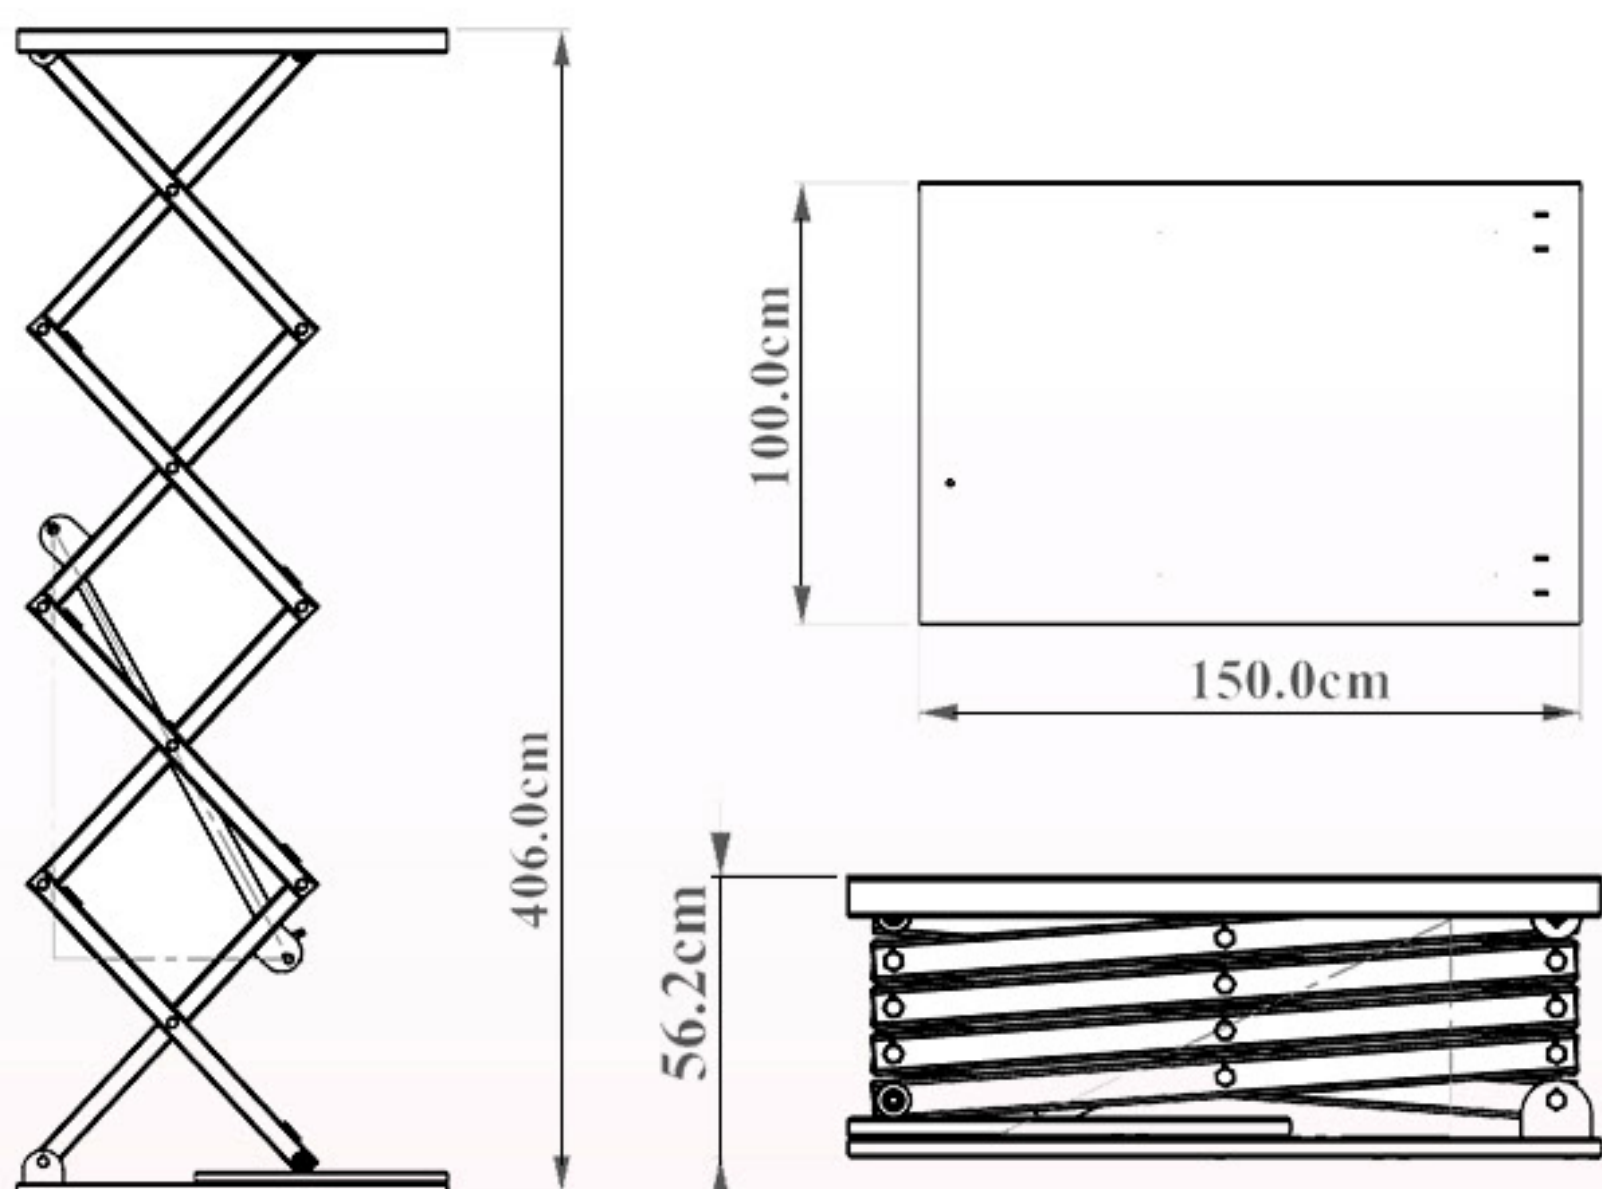

تماس با ما

ژیبار صنعت

حل هوشمندانه چالش جا به جایی

بالابر ثابت 200 کیلویی

ارتفاع 110 سانتی متر

سایر مشخصات:

- ♦ ابعاد 180 در 120 سانتی متر
- ♦ ارتفاع بالابری 110 سانتی متر
- ♦ ارتفاع جمع شو 18 سانتی متر
- ♦ دارای فرود اضطراری در هنگام قطع شدن برق
- ♦ قابلیت تعویض قیچی‌ها
- ♦ تابلو برق 24 ولت جهت جلوگیری از برق گرفتگی

ژیبار صنعت

حل هوشمندانه چالش جا به جایی

بالابر ثابت 200 کیلویی

ارتفاع 156 سانتی متر

سایر مشخصات؛

- ♦ ابعاد 110 در 80 سانتی متر
- ♦ ارتفاع بالابری 156 سانتی متر
- ♦ ارتفاع جمع شو 39 سانتی متر
- ♦ دارای فرود اضطراری در هنگام قطع شدن برق
- ♦ قابلیت تعویض قیچیها
- ♦ تابلو برق 24 ولت جهت جلوگیری از برق گرفتگی

ژی‌سار صنعت

حل هوشمندانه چالش جا به جایی

بالابر ثابت 200 کیلویی

ارتفاع 203 سانتی متر

سایر مشخصات؛

- ♦ ابعاد 100 در 200 سانتی متر
- ♦ ارتفاع بالابری 203 سانتی متر
- ♦ ارتفاع جمع شو 27 سانتی متر
- ♦ دارای فرود اضطراری در هنگام قطع شدن برق
- ♦ قابلیت تعویض قیچی‌ها
- ♦ تابلو برق 24 ولت جهت جلوگیری از برق گرفتگی

ژیبار صنعت

حل هوشمندانه چالش جا به جایی

بالابر ثابت 300 کیلویی

ارتفاع 406 سانتی متر

سایر مشخصات؛

- ♦ ابعاد 100 در 150 سانتی متر
- ♦ ارتفاع بالابری 404 سانتی متر
- ♦ ارتفاع جمع شو 56 سانتی متر
- ♦ دارای فرود اضطراری در هنگام قطع شدن برق
- ♦ قابلیت تعویض قیچیها
- ♦ تابلو برق 24 ولت جهت جلوگیری از برق گرفتگی