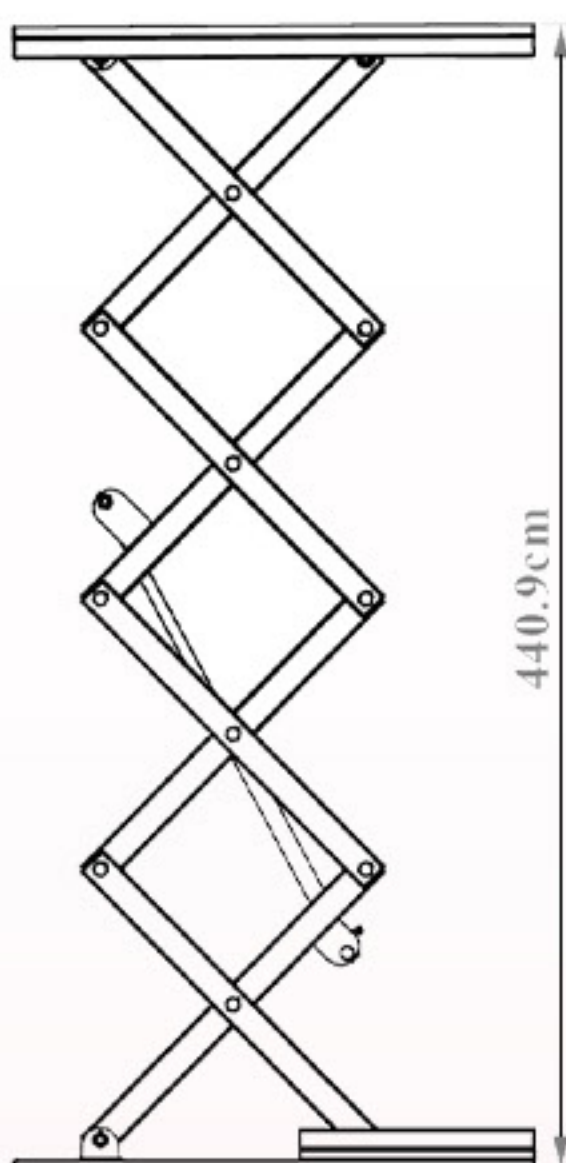

تهران پاکدشت بلوار امام رضا
(جاده خاوران)، ۲۰۰ متر بعد از
بیمارستان شهدای پاکدشت
به سمت تهران، پلاک ۷۶۳

بالابر ثابت 400 کیلویی

ارتفاع 127 سانتی متر

سایر مشخصات؛

- ♦ ابعاد 60 در 120 سانتی متر
- ♦ ارتفاع بالابری 127 سانتی متر
- ♦ ارتفاع جمع شو 43 سانتی متر
- ♦ دارای فرود اضطراری در هنگام قطع شدن برق
- ♦ قابلیت تعویض قیچیها
- ♦ تابلو برق 24 ولت جهت جلوگیری از برق گرفتگی

حل هوشمندانه چالش جا بجایی

۴۰۰ کیلویی

ظرفیت دستگاه

۱۲ ماه
گارانتی

ژیبار صنعت

حل هوشمندانه چالش جا به جایی

بالابر ثابت 500 کیلویی

ارتفاع 440 سانتی متر

سایر مشخصات؛

- ♦ ابعاد 120 در 200 سانتی متر
- ♦ ارتفاع بالابری 440 سانتی متر
- ♦ ارتفاع جمع شو 72 سانتی متر
- ♦ دارای فرود اضطراری در هنگام قطع شدن برق
- ♦ قابلیت تعویض قیچیها
- ♦ تابلو برق 24 ولت جهت جلوگیری از برق گرفتگی