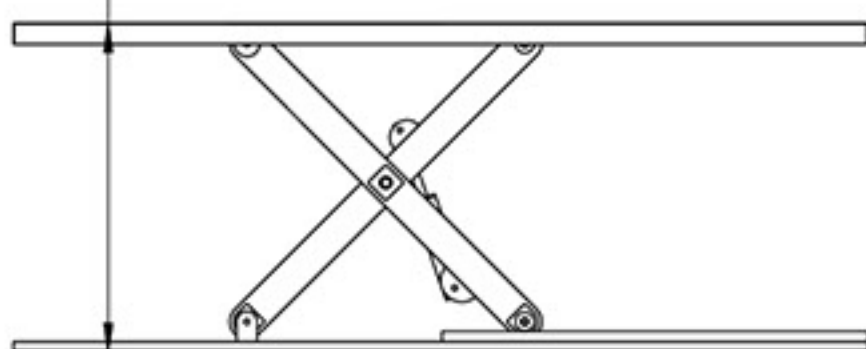

ژیبار صنعت

حل هوشمندانه چالش جا به جایی

بالابر ثابت 7000 کیلویی

ارتفاع 191 سانتی متر

191cm

290cm

500cm

سایر مشخصات؛