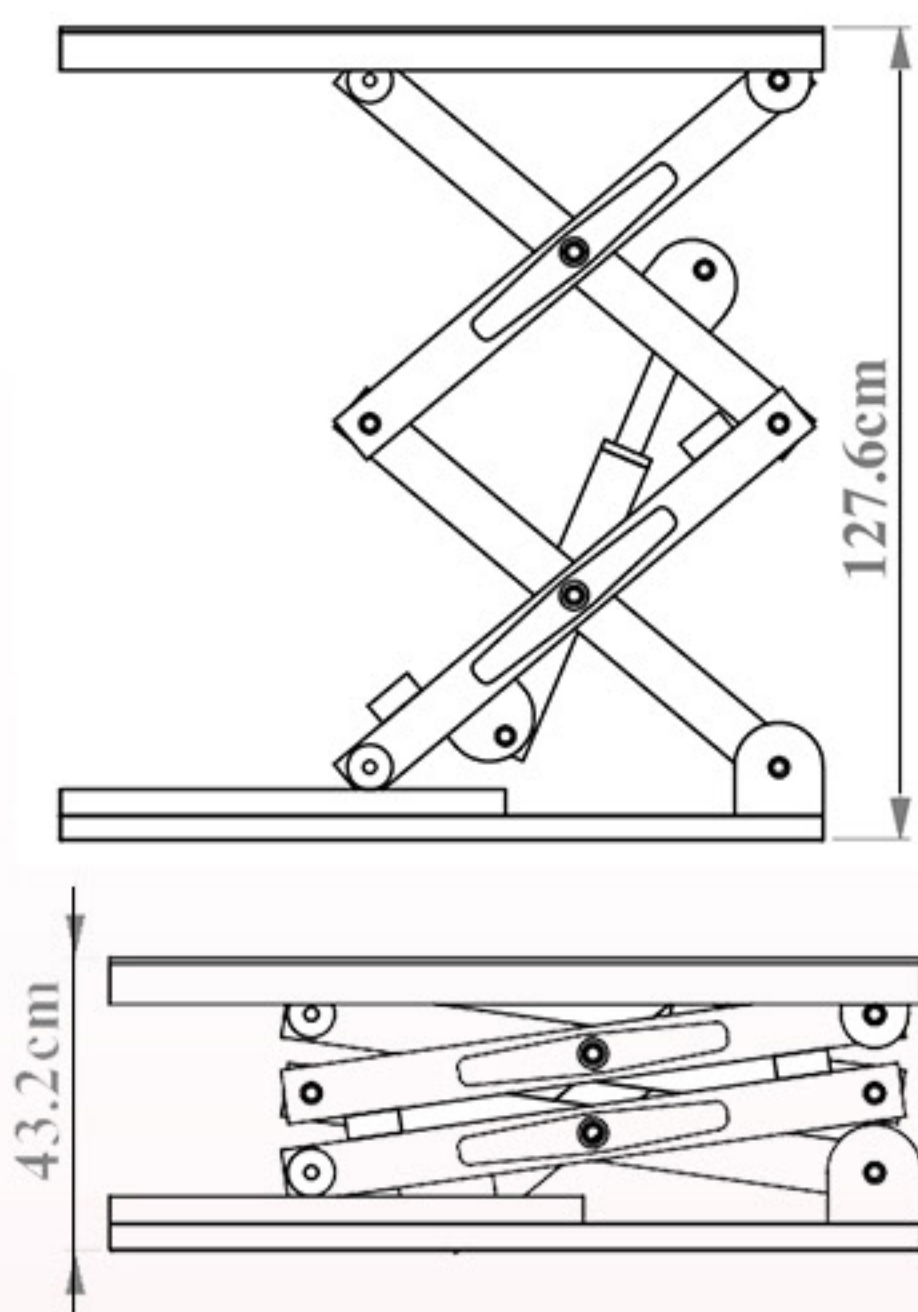

ژیبار صنعت

حل هوشمندانه چالش جا به جایی

بالابر ثابت 300 کیلویی

ارتفاع 406 سانتی متر

سایر مشخصات؛

- ♦ ابعاد 100 در 150 سانتی متر
- ♦ ارتفاع بالابری 404 سانتی متر
- ♦ ارتفاع جمع شو 56 سانتی متر
- ♦ دارای فرود اضطراری در هنگام قطع شدن برق
- ♦ قابلیت تعویض قیچیها
- ♦ تابلو برق 24 ولت جهت جلوگیری از برق گرفتگی

تهران پاکدشت بلوار امام رضا
(جاده خاوران)، ۲۰۰ متر بعد از
بیمارستان شهدای پاکدشت
به سمت تهران، پلاک ۷۶۳

بالابر ثابت 400 کیلویی

ارتفاع 127 سانتی متر

سایر مشخصات؛

- ♦ ابعاد 60 در 120 سانتی متر
- ♦ ارتفاع بالابری 127 سانتی متر
- ♦ ارتفاع جمع شو 43 سانتی متر
- ♦ دارای فرود اضطراری در هنگام قطع شدن برق
- ♦ قابلیت تعویض قیچیها
- ♦ تابلو برق 24 ولت جهت جلوگیری از برق گرفتگی