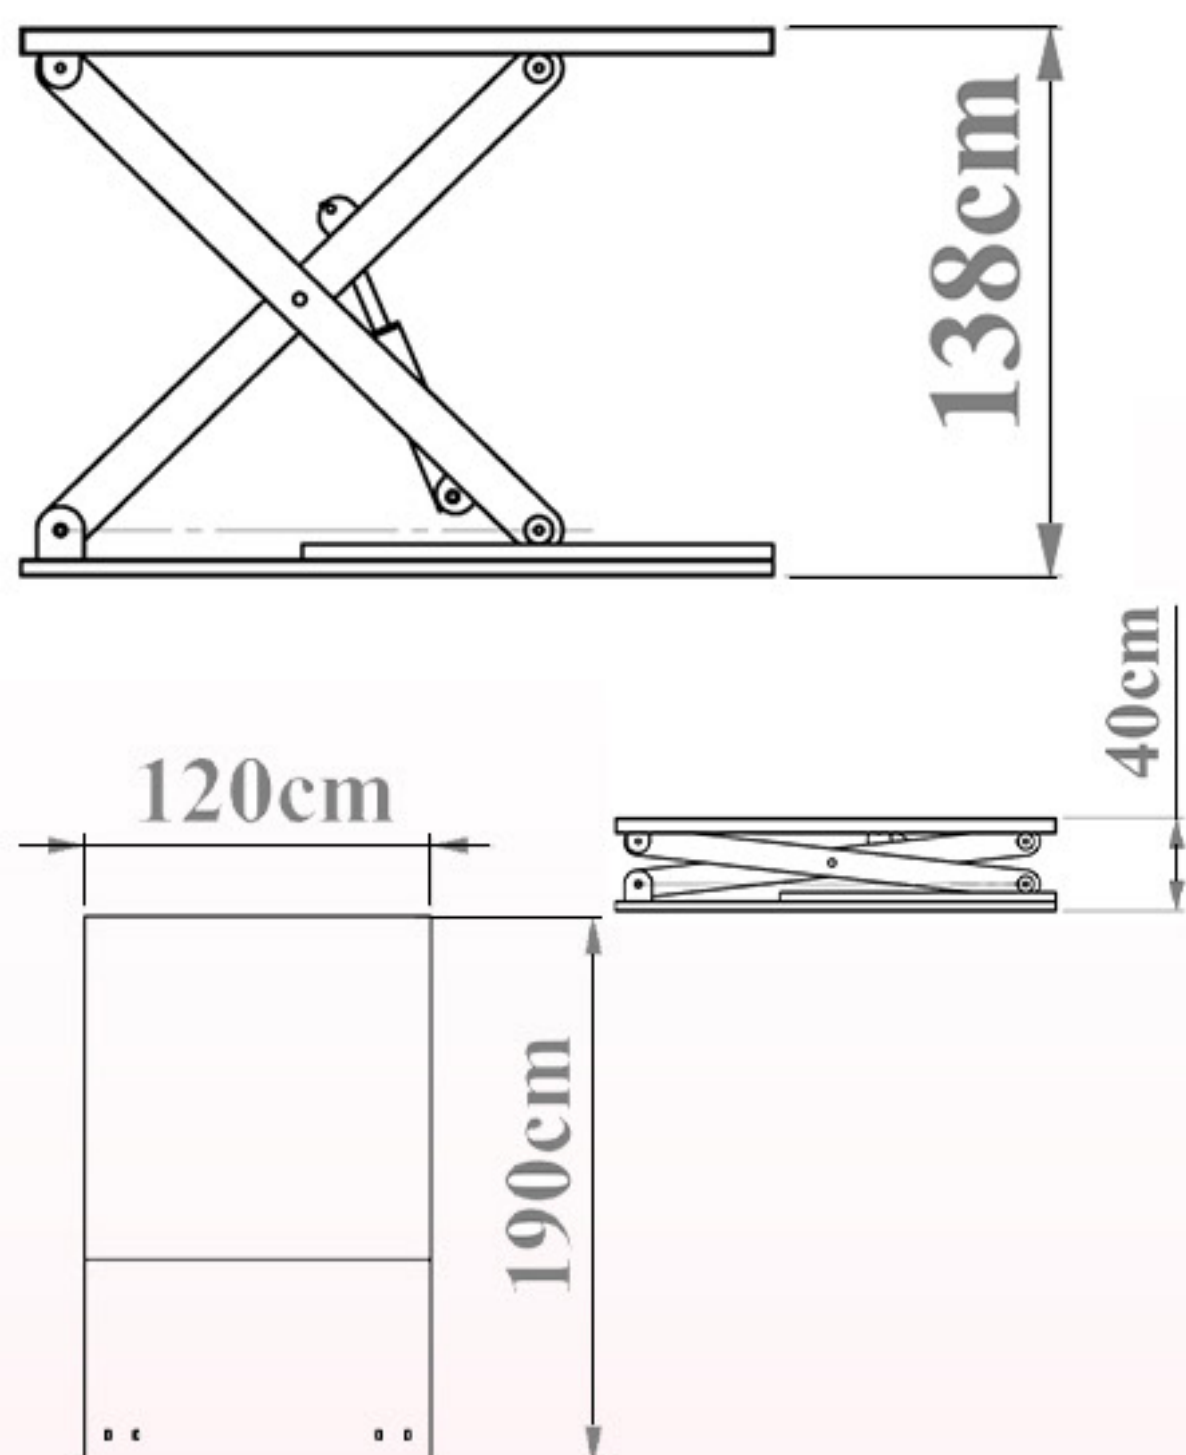

ژیبار صنعت

حل هوشمندانه چالش جا به جایی

بالابر ثابت 7000 کیلویی

ارتفاع 191 سانتی متر

191cm

290cm

500cm

سایر مشخصات؛

تهران پاکدشت بلوار امام رضا
(جاده خاوران)، ۲۰۰ متر بعد از
بیمارستان شهدای پاکدشت
به سمت تهران، پلاک ۷۶۳

ژیبار صنعت

حل هوشمندانه چالش جا به جایی

بالابر ثابت یک تنی

ارتفاع 138 سانتی متر

سایر مشخصات:

- ♦ ابعاد 120 در 190 سانتی متر
- ♦ ارتفاع بالابری 138 سانتی متر
- ♦ ارتفاع جمع شو 40 سانتی متر
- ♦ دارای فرود اضطراری در هنگام قطع شدن برق
- ♦ قابلیت تعویض قیچیها
- ♦ تابلو برق 24 ولت جهت جلوگیری از برق گرفتگی