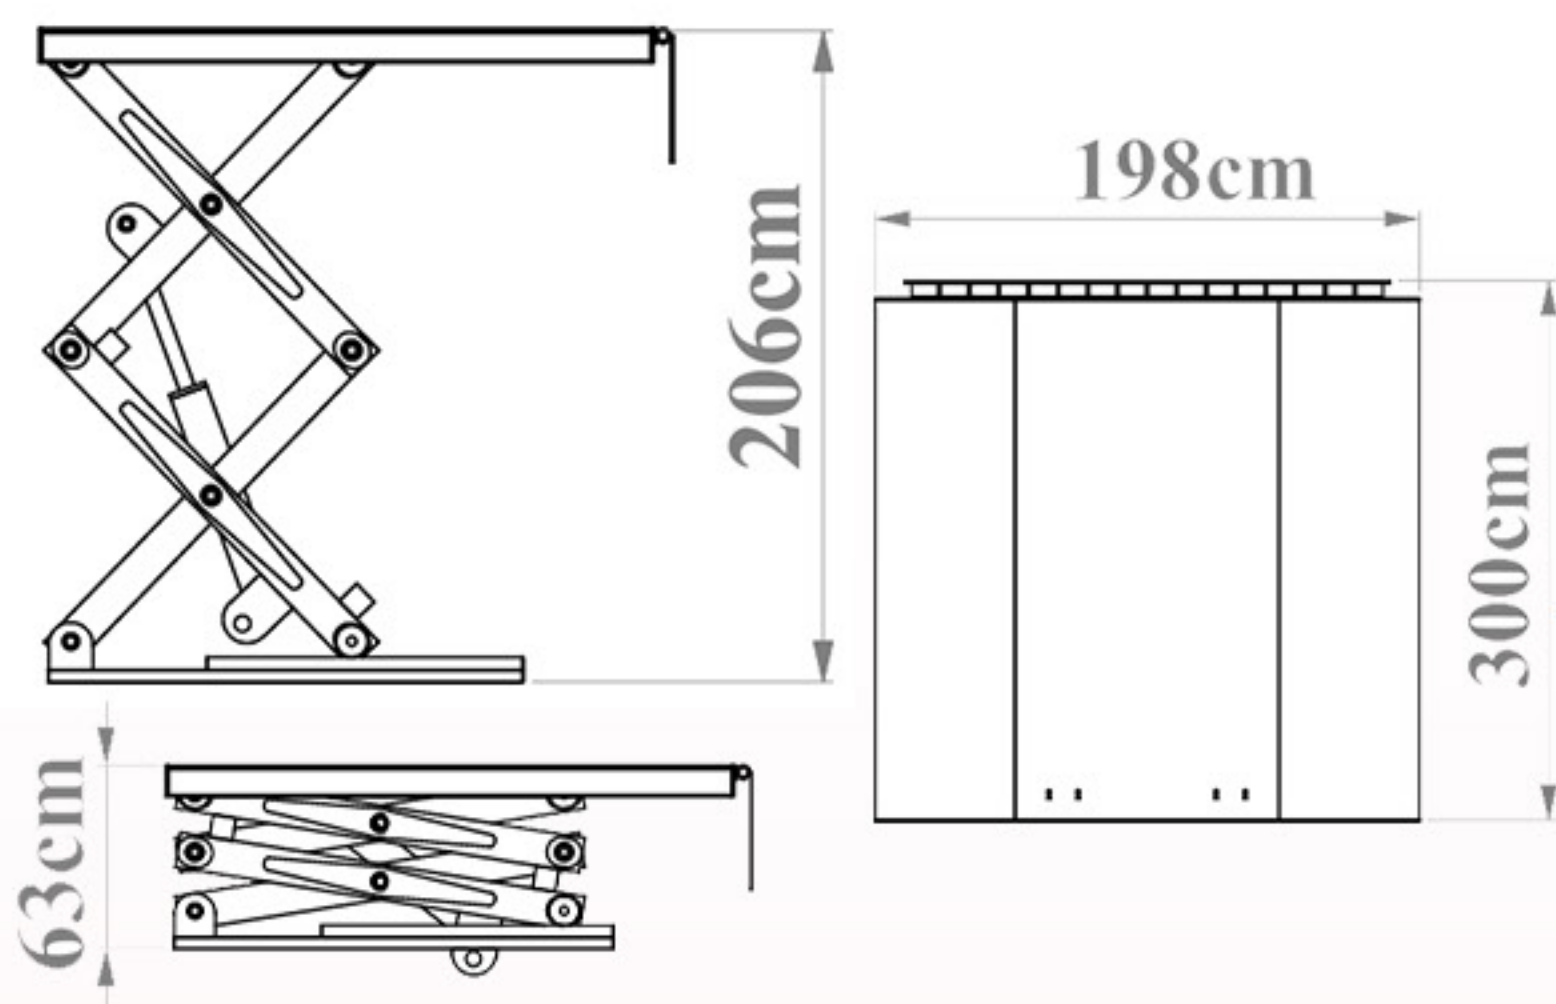

ژیوار صنعت

حل هوشمندانه چالش جا به جایی

بالابر ثابت 2000 کیلویی

ارتفاع 145 سانتی متر

سایر مشخصات؛

- ♦ ابعاد 153 در 262 سانتی متر
- ♦ ارتفاع بالابری 145 سانتی متر
- ♦ ارتفاع جمع شو 70 سانتی متر
- ♦ دارای فرود اضطراری در هنگام قطع شدن برق
- ♦ قابلیت تعویض قیچیها
- ♦ تابلو برق 24 ولت جهت جلوگیری از برق گرفتگی

ژیبار صنعت

حل هوشمندانه چالش جا به جایی

بالابر ثابت 3000 کیلویی

ارتفاع 206 سانتی متر

سایر مشخصات؛

- ♦ ابعاد 198 در 300 سانتی متر
- ♦ ارتفاع بالابری 206 سانتی متر
- ♦ ارتفاع جمع شو 63 سانتی متر
- ♦ دارای فرود اضطراری در هنگام قطع شدن برق
- ♦ قابلیت تعویض قیچیها
- ♦ تابلو برق 24 ولت جهت جلوگیری از برق گرفتگی