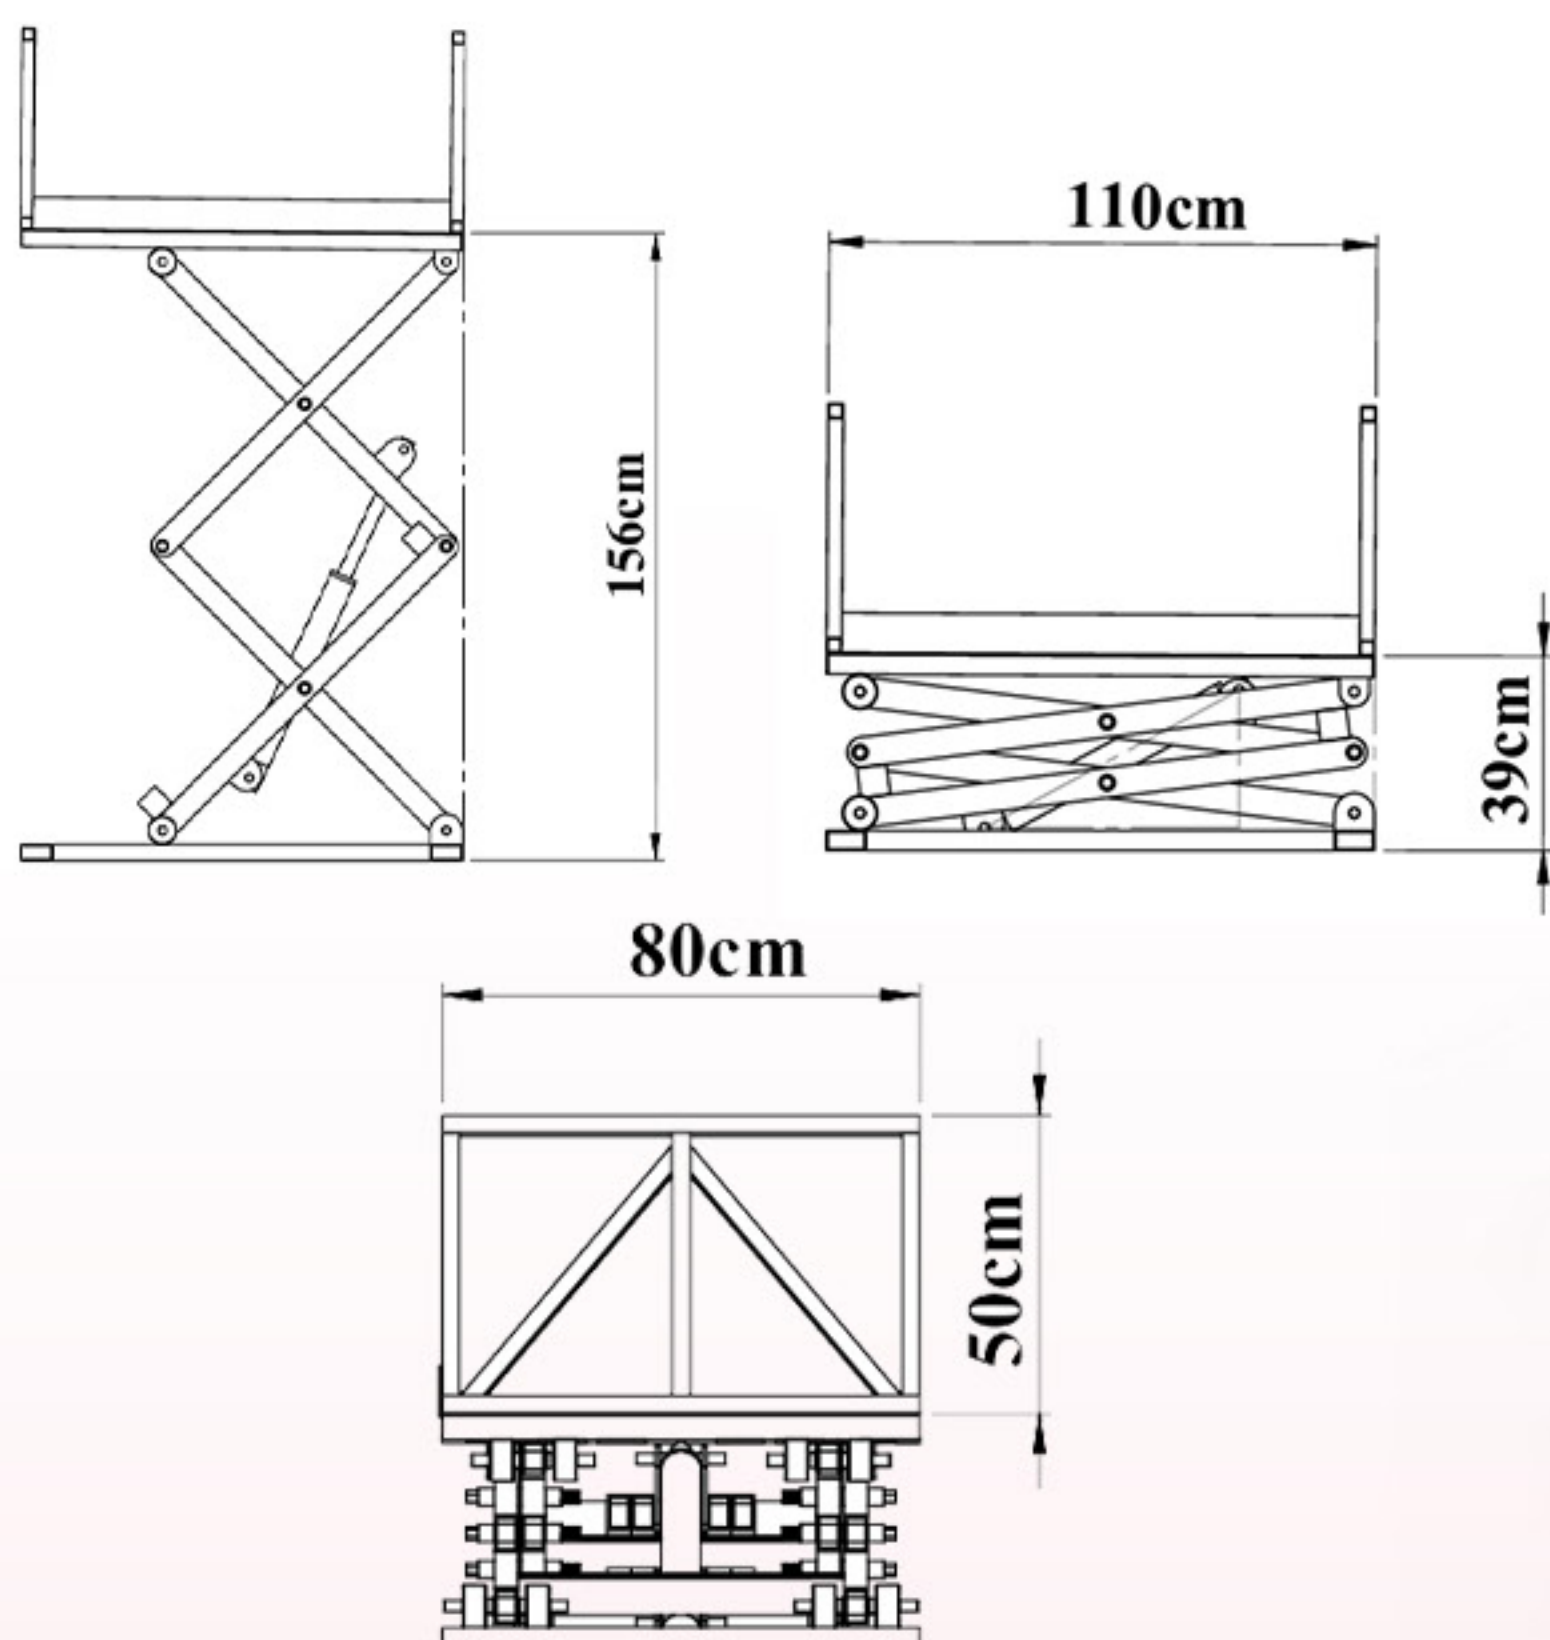

بالابر ثابت ۲۰۰ کیلویی
با ارتفاع ۱۶۰ سانتی متر

بالابر ثابت ۴۰۰ کیلویی
با ارتفاع ۱۲۷ سانتی متر

بالابر ثابت ۳۰۰ کیلویی
با ارتفاع ۴۰۶ سانتی متر

بالابر ثابت ۲۰۰۰ کیلویی
با ارتفاع ۱۴۵ سانتی متر

بالابر ثابت ۵۰۰ کیلویی
با ارتفاع ۴۴۰ سانتی متر

تماس با ما

ژیبار صنعت

حل هوشمندانه چالش جا به جایی

بالابر ثابت 200 کیلویی

ارتفاع 110 سانتی متر

سایر مشخصات:

- ♦ ابعاد 180 در 120 سانتی متر
- ♦ ارتفاع بالابری 110 سانتی متر
- ♦ ارتفاع جمع شو 18 سانتی متر
- ♦ دارای فرود اضطراری در هنگام قطع شدن برق
- ♦ قابلیت تعویض قیچی‌ها
- ♦ تابلو برق 24 ولت جهت جلوگیری از برق گرفتگی

ژیبار صنعت

حل هوشمندانه چالش جا به جایی

بالابر ثابت 200 کیلویی

ارتفاع 156 سانتی متر

سایر مشخصات؛

- ♦ ابعاد 110 در 80 سانتی متر
- ♦ ارتفاع بالابری 156 سانتی متر
- ♦ ارتفاع جمع شو 39 سانتی متر
- ♦ دارای فرود اضطراری در هنگام قطع شدن برق
- ♦ قابلیت تعویض قیچیها
- ♦ تابلو برق 24 ولت جهت جلوگیری از برق گرفتگی

ژیار صنعت

حل هوشمندانه چالش جا به جایی

بالابر ثابت 200 کیلویی

ارتفاع 160 سانتی متر

سایر مشخصات؛

- ♦ ابعاد 160 در 215 سانتی متر
- ♦ ارتفاع بالابری 160 سانتی متر
- ♦ ارتفاع جمع شو 50 سانتی متر
- ♦ دارای فرود اضطراری در هنگام قطع شدن برق
- ♦ قابلیت تعویض قیچیها
- ♦ تابلو برق 24 ولت جهت جلوگیری از برق گرفتگی