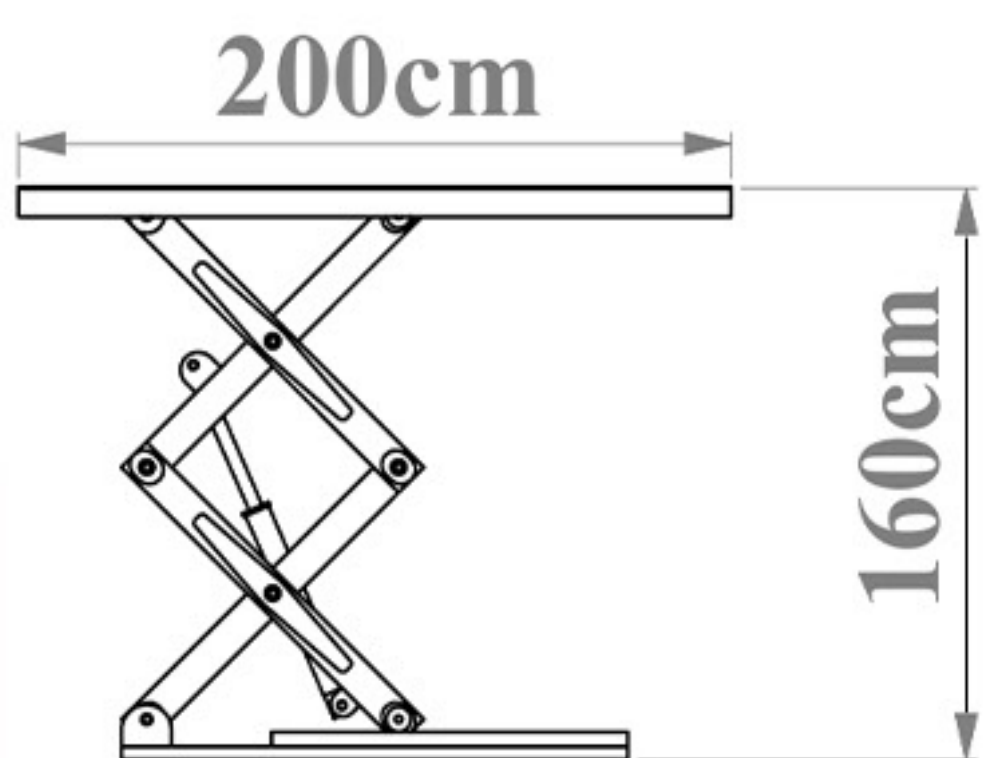

تهران پاکدشت بلوار امام رضا
(جاده خاوران)، ۲۰۰ متر بعد از
بیمارستان شهدای پاکدشت
به سمت تهران، پلاک ۷۶۳

ژیار صنعت

حل هوشمندانه چالش جا به جایی

بالابر ثابت یک تنی

ارتفاع 160 سانتی متر

سایر مشخصات؛

- ◆ ابعاد 200 در 150 سانتی متر
- ◆ ارتفاع بالابری 160 سانتی متر
- ◆ ارتفاع جمع شو 40 سانتی متر
- ◆ دارای فرود اضطراری در هنگام قطع شدن برق
- ◆ قابلیت تعویض قیچیها
- ◆ تابلو برق 24 ولت جهت جلوگیری از برق گرفتگی