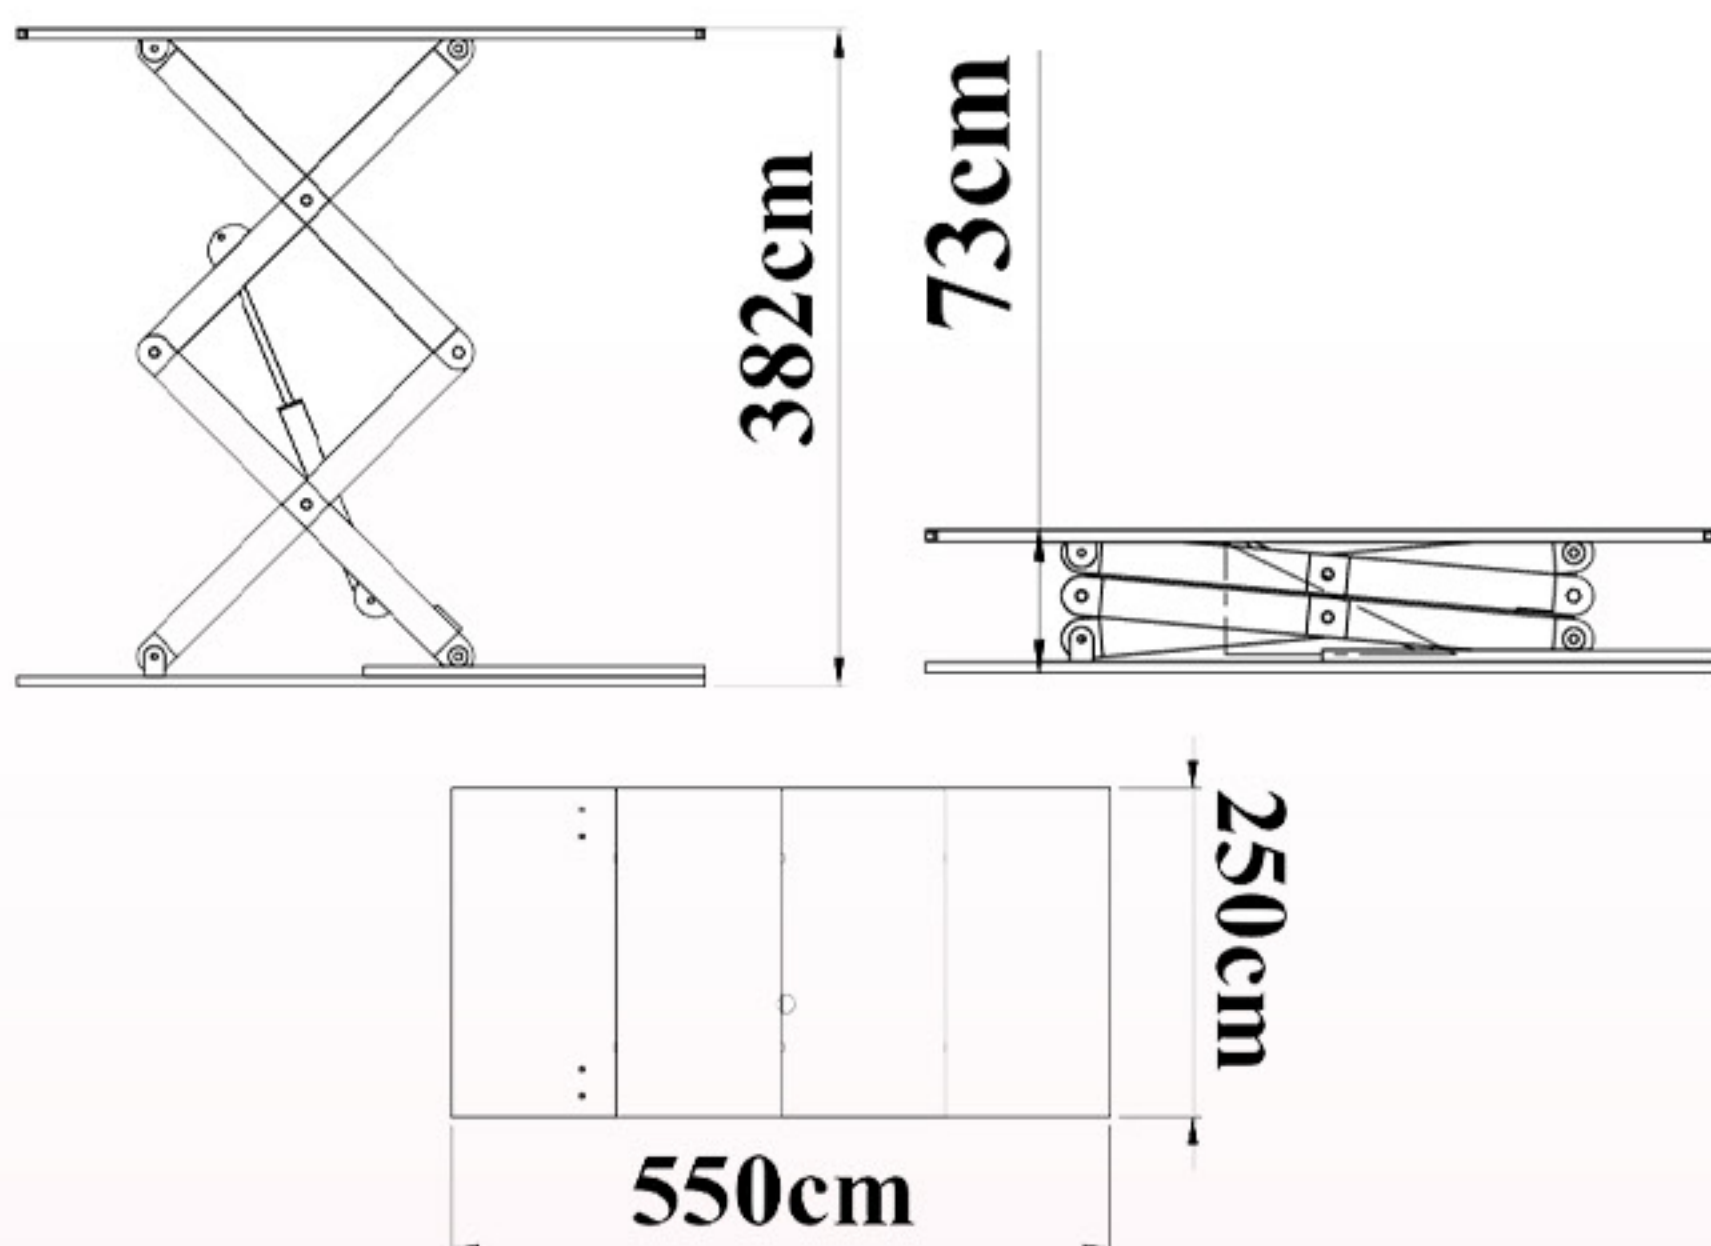

تماس با ما

ژیبار صنعت

حل هوشمندانه چالش جا به جایی

بالابر ثابت 200 کیلویی

ارتفاع 110 سانتی متر

سایر مشخصات:

- ♦ ابعاد 180 در 120 سانتی متر
- ♦ ارتفاع بالابری 110 سانتی متر
- ♦ ارتفاع جمع شو 18 سانتی متر
- ♦ دارای فرود اضطراری در هنگام قطع شدن برق
- ♦ قابلیت تعویض قیچی‌ها
- ♦ تابلو برق 24 ولت جهت جلوگیری از برق گرفتگی

ژیبار صنعت

حل هوشمندانه چالش جا به جایی

بالابر ثابت 3000 کیلویی

ارتفاع 206 سانتی متر

سایر مشخصات؛

- ♦ ابعاد 198 در 300 سانتی متر
- ♦ ارتفاع بالابری 206 سانتی متر
- ♦ ارتفاع جمع شو 63 سانتی متر
- ♦ دارای فرود اضطراری در هنگام قطع شدن برق
- ♦ قابلیت تعویض قیچیها
- ♦ تابلو برق 24 ولت جهت جلوگیری از برق گرفتگی

ژیوار صنعت

حل هوشمندانه چالش جا به جایی

بالابر ثابت 3000 کیلویی

ارتفاع 382 سانتی متر

سایر مشخصات؛

- ♦ ابعاد 250 در 550 سانتی متر
- ♦ ارتفاع بالابری 382 سانتی متر
- ♦ ارتفاع جمع شو 73 سانتی متر
- ♦ دارای فرود اضطراری در هنگام قطع شدن برق
- ♦ قابلیت تعویض قیچیها
- ♦ تابلو برق 24 ولت جهت جلوگیری از برق گرفتگی

ژیبار صنعت

حل هوشمندانه چالش جا به جایی

بالابر ثابت 7000 کیلویی

ارتفاع 191 سانتی متر

191cm

290cm

500cm

سایر مشخصات؛