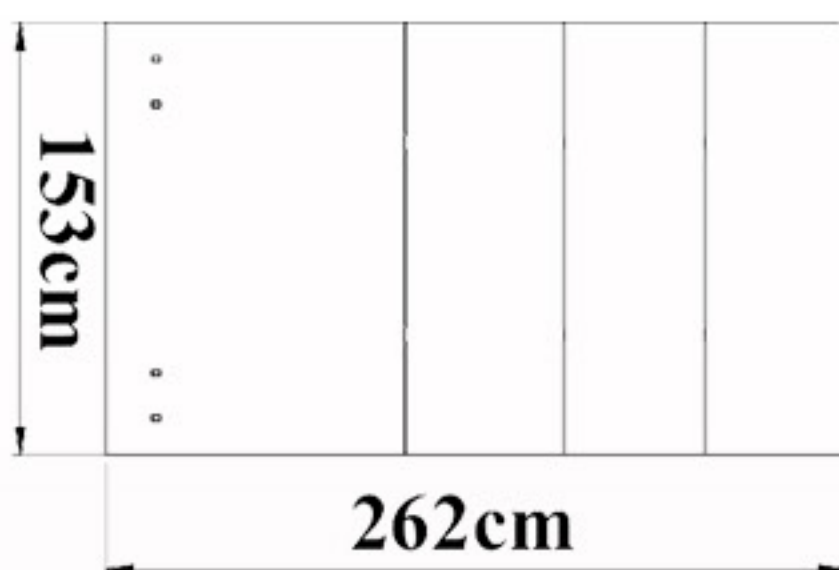

ژیوار صنعت

حل هوشمندانه چالش جا به جایی

بالابر ثابت 2000 کیلویی

ارتفاع 145 سانتی متر

سایر مشخصات؛

- ♦ ابعاد 153 در 262 سانتی متر
- ♦ ارتفاع بالابری 145 سانتی متر
- ♦ ارتفاع جمع شو 70 سانتی متر
- ♦ دارای فرود اضطراری در هنگام قطع شدن برق
- ♦ قابلیت تعویض قیچیها
- ♦ تابلو برق 24 ولت جهت جلوگیری از برق گرفتگی