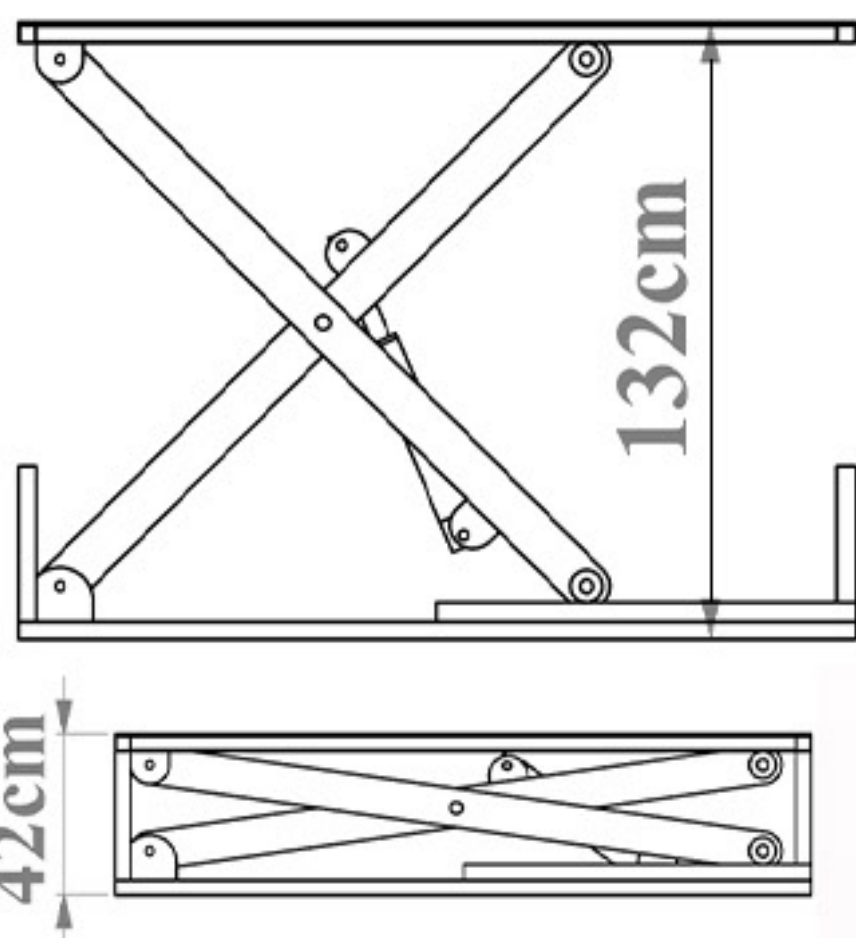

ژیبار صنعت

حل هوشمندانه چالش جا به جایی

بالابر ثابت 7000 کیلویی

ارتفاع 191 سانتی متر

191cm

290cm

500cm

سایر مشخصات؛

- ♦ ابعاد 290 در 500 سانتی متر
- ♦ ارتفاع بالابری 191 سانتی متر
- ♦ ارتفاع جمع شو 69 سانتی متر
- ♦ دارای فرود اضطراری در هنگام قطع شدن برق
- ♦ قابلیت تعویض قیچیها
- ♦ تابلو برق 24 ولت جهت جلوگیری از برق گرفتگی

ژیار صنعت

حل هوشمندانه چالش جا به جایی

بالابر ثابت یک تنی

ارتفاع 132 سانتی متر

سایر مشخصات؛

- ◆ ابعاد 100 در 180 سانتی متر
- ◆ ارتفاع بالابری 132 سانتی متر
- ◆ ارتفاع جمع شو 42 سانتی متر
- ◆ دارای فرود اضطراری در هنگام قطع شدن برق
- ◆ قابلیت تعویض قیچیها
- ◆ تابلو برق 24 ولت جهت جلوگیری از برق گرفتگی