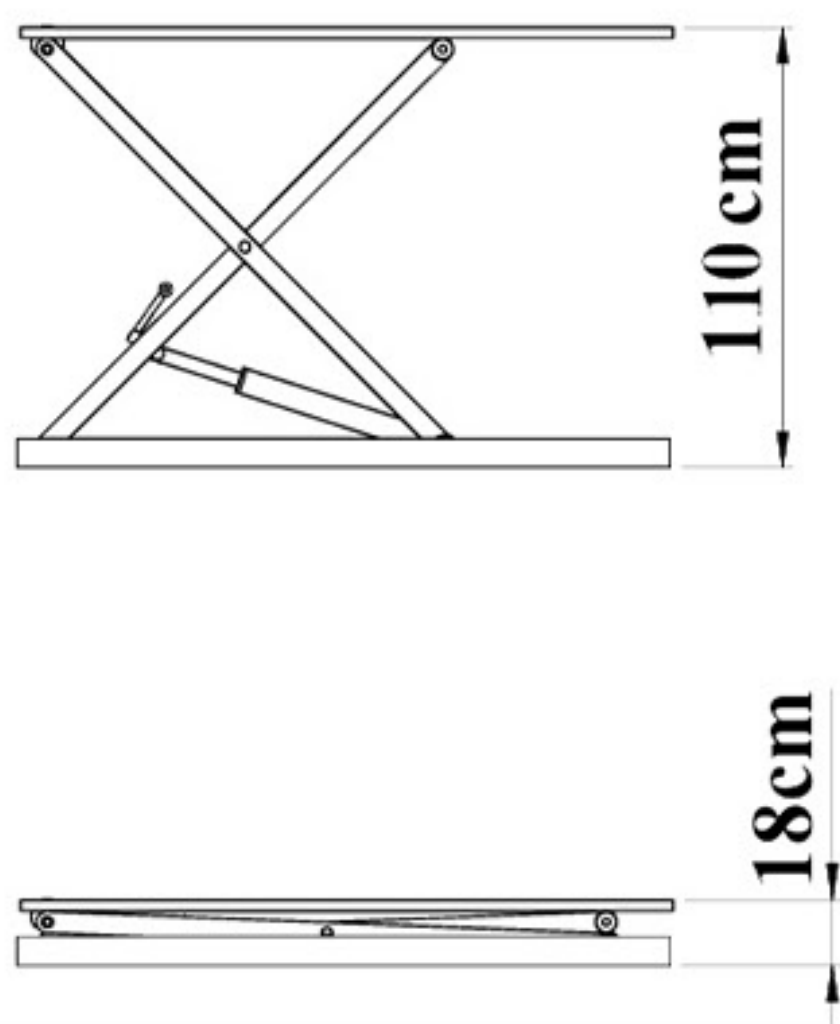

بالابر ثابت ۲۰۰ کیلویی
با ارتفاع ۱۶۰ سانتی متر

بالابر ثابت ۴۰۰ کیلویی
با ارتفاع ۱۲۷ سانتی متر

بالابر ثابت ۳۰۰ کیلویی
با ارتفاع ۴۰۶ سانتی متر

بالابر ثابت ۲۰۰۰ کیلویی
با ارتفاع ۱۴۵ سانتی متر

بالابر ثابت ۵۰۰ کیلویی
با ارتفاع ۴۴۰ سانتی متر

بالابر ثابت یک تنی
با ارتفاع ۱۳۲ سانتی متر

بالابر ثابت یک تنی
با ارتفاع ۴۹۵ سانتی متر

بالابر ثابت یک تنی
با ارتفاع ۱۶۰ سانتی متر

بالابر ثابت سه تنی
با ارتفاع ۳۹۷ سانتی متر

بالابر ثابت یک و نیم تنی
با ارتفاع ۱۵۷ سانتی متر

تماس با ما

ژیبار صنعت

حل هوشمندانه چالش جا به جایی

بالابر ثابت 200 کیلویی

ارتفاع 110 سانتی متر

سایر مشخصات:

- ♦ ابعاد 180 در 120 سانتی متر
- ♦ ارتفاع بالابری 110 سانتی متر
- ♦ ارتفاع جمع شو 18 سانتی متر
- ♦ دارای فرود اضطراری در هنگام قطع شدن برق
- ♦ قابلیت تعویض قیچی‌ها
- ♦ تابلو برق 24 ولت جهت جلوگیری از برق گرفتگی

ژیبار صنعت

حل هوشمندانه چالش جا به جایی

بالابر ثابت 200 کیلویی

ارتفاع 156 سانتی متر

سایر مشخصات؛

- ♦ ابعاد 110 در 80 سانتی متر
- ♦ ارتفاع بالابری 156 سانتی متر
- ♦ ارتفاع جمع شو 39 سانتی متر
- ♦ دارای فرود اضطراری در هنگام قطع شدن برق
- ♦ قابلیت تعویض قیچیها
- ♦ تابلو برق 24 ولت جهت جلوگیری از برق گرفتگی