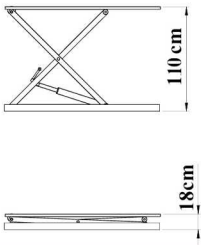

ژیار صنعت

حل هوشمندانه چالش جا به جایی

بالابر ثابت 200 کیلویی

ارتفاع 110 سانتی متر

سایر مشخصات:

- ابعاد 180 در 120 سانتی متر
- ارتفاع بالابری 110 سانتی متر
- ارتفاع جمع شو 18 سانتی متر
- دارای فرود اضطراری در هنگام قطع شدن برق
- قابلیت تعویض فیچرهای
- تابلو برق 24 ولت جهت جلوگیری از برق گرفتگی