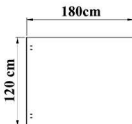

ژیار صنعت

حل هوشمندانه چالش جا به جایی

بالابر ثابت 200 کیلویی

ارتفاع 110 سانتی متر

سایر مشخصات:

- ابعاد 180 در 120 سانتی متر
- ارتفاع بالابری 110 سانتی متر
- ارتفاع جمع شو 18 سانتی متر
- دارای فرود اضطراری در هنگام قطع شدن برق
- قابلیت تعویض فیچرهای
- تابلو برق 24 ولت جهت جلوگیری از برق گرفتگی

حل هوشمندانه چالش جا بجایی

ظرفیت 200 کیلویی

ظرفیت دستگاه

۱۲ ماه
گارانتی

www.dockleveler.ir
dockleveler.ir
+989190809755
021-91097275

تهران پاکدشت بلوار امام رضا
(جاده خاوران)، ۲۰۰ متر بعد از
بیمارستان شهدای پاکدشت
به سمت تهران، پلاک ۷۶۳