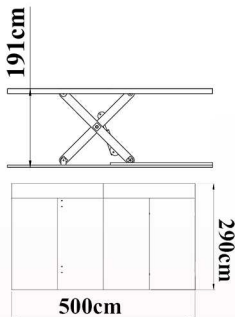

## بالابر ثابت 7000 کیلویی

ارتفاع 191 سانتی متر

### سایر مشخصات:

- ابعاد 290 در 500 سانتی متر
- ارتفاع بالابری 191 سانتی متر
- ارتفاع جمع شو 69 سانتی متر
- دارای فرود اضطراری در هنگام قطع شدن برق
- قابلیت تعویض فیچرهای
- تابلو برق 24 ولت جهت جلوگیری از برق گرفتگی