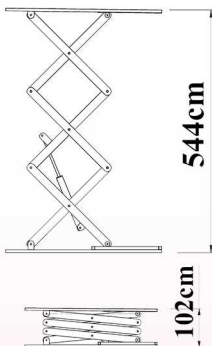

ژیار صنعت

حل هوشمندانه چالش جا به جایی

بالابر ثابت 5000 کیلویی

ارتفاع 544 سانتی متر

سایر مشخصات!

- ♦ ابعاد 200 در 400 سانتی متر
- ♦ ارتفاع بالابری 544 سانتی متر
- ♦ ارتفاع جمع شو 102 سانتی متر
- ♦ دارای فرود اضطراری در هنگام قطع شدن برق
- ♦ قابلیت تعویض فیچرهای
- ♦ تابلو برق 24 ولت جهت جلوگیری از برق گرفتگی