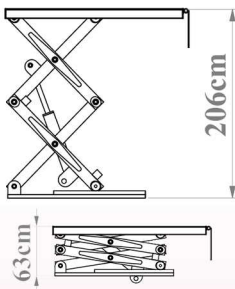

## بالابر ثابت 5000 کیلویی

ارتفاع 206 سانتی متر

### سایر مشخصات:

- ابعاد 198 در 300 سانتی متر
- ارتفاع بالابری 206 سانتی متر
- ارتفاع جمع شو 63 سانتی متر
- دارای فرود اضطراری در هنگام قطع شدن برق
- قابلیت تعویض فیچرهای
- تابلو برق 24 ولت جهت جلوگیری از برق گرفتگی