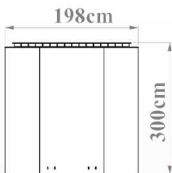

## بالابر ثابت 5000 کیلویی

ارتفاع 206 سانتی متر

### سایر مشخصات:

- ابعاد 198 در 300 سانتی متر
- ارتفاع بالابری 206 سانتی متر
- ارتفاع جمع شو 63 سانتی متر
- دارای فرود اضطراری در هنگام قطع شدن برق
- قابلیت تعویض فیچرهای
- تابلو برق 24 ولت جهت جلوگیری از برق گرفتگی