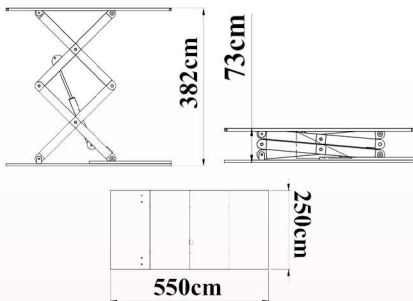

ژیار صنعت

حل هوشمندانه چالش جا به جایی

بالابر ثابت 3000 کیلویی

ارتفاع 382 سانتی متر

سایر مشخصات:

- ابعاد 250 در 550 سانتی متر
- ارتفاع بالابری 382 سانتی متر
- ارتفاع جمع شو 73 سانتی متر
- دارای فرود اضطراری در هنگام قطع شدن برق
- قابلیت تعویض فیچیها
- تابلو برق 24 ولت جهت جلوگیری از برق گرفتگی

حل هوشمندانه چالش جا بجایی

ظرفیت 3000 کیلویی

ظرفیت دستگاه

۱۲ ماه
گارانتی

www.dockleveler.ir
dockleveler.ir
+989190809755
021-91097275

تهران پاکدشت بلوار امام رضا
(جاده خاوران)، ۲۰۰ متر بعد از
بیمارستان شهدای پاکدشت
به سمت تهران، پلاک ۷۶۳