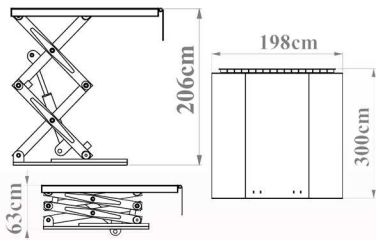

ژیبار صنعت

حل هوشمندانه چالش جا به جایی

بالابر ثابت 3000 کیلویی

ارتفاع 206 سانتی متر

سایر مشخصات:

- ابعاد 198 در 300 سانتی متر
- ارتفاع بالابری 206 سانتی متر
- ارتفاع جمع شو 63 سانتی متر
- دارای فرود اضطراری در هنگام قطع شدن برق
- قابلیت تعویض فیچرهای
- تابلو برق 24 ولت جهت جلوگیری از برق گرفتگی

حل هوشمندانه چالش جا بجایی

ظرفیت 3000 کیلویی

ظرفیت دستگاه

۱۲ ماه
گارانتی

www.dockleveler.ir
dockleveler.ir
+989190809755
021-91097275

تهران پاکدشت بلوار امام رضا
(جاده خاوران)، ۲۰۰ متر بعد از
بیمارستان شهدای پاکدشت
به سمت تهران، پلاک ۷۶۳