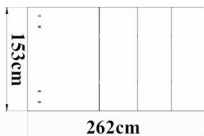

ژیار صنعت

حل هوشمندانه چالش جا به جایی

بالابر ثابت 2000 کیلویی

ارتفاع 145 سانتی متر

سایر مشخصات:

- ♦ ابعاد در 262 سانتی متر
- ♦ ارتفاع بالابری 145 سانتی متر
- ♦ ارتفاع جمع شو 70 سانتی متر
- ♦ دارای فرود اضطراری در هنگام قطع شدن برق
- ♦ قابلیت تعویض فیچرهای
- ♦ تابلو برق 24 ولت جهت جلوگیری از برق گرفتگی

حل هوشمندانه چالش جا بجایی

ظرفیت 2000 کیلویی

ظرفیت دستگاه

۱۲ ماه
گارانتی

www.dockleveler.ir
dockleveler.ir
+989190809755
021-91097275

تهران پاکدشت بلوار امام رضا
(جاده خاوران)، ۲۰۰ متر بعد از
بیمارستان شهدای پاکدشت
به سمت تهران، پلاک ۷۶۳