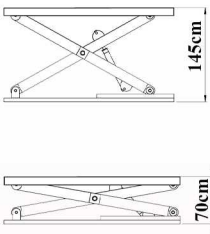

ژیار صنعت

حل هوشمندانه چالش جا به جایی

بالابر ثابت 2000 کیلویی

ارتفاع 145 سانتی متر

سایر مشخصات:

- ♦ ابعاد در 262 سانتی متر
- ♦ ارتفاع بالابری 145 سانتی متر
- ♦ ارتفاع جمع شو 70 سانتی متر
- ♦ دارای فرود اضطراری در هنگام قطع شدن برق
- ♦ قابلیت تعویض فیچرهای
- ♦ تابلو برق 24 ولت جهت جلوگیری از برق گرفتگی