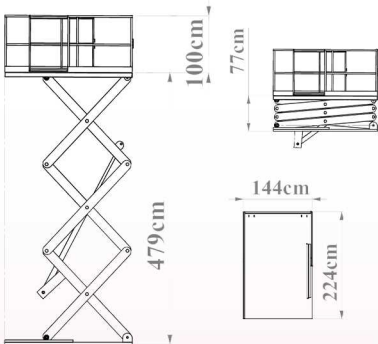

ژیبار صنعت

حل هوشمندانه چالش جا به جایی

بالابر ثابت 1500 کیلویی

ارتفاع 497 سانتی متر

سایر مشخصات:

- ابعاد 144 در 224 سانتی متر
- ارتفاع بالابری 479 سانتی متر
- ارتفاع جمع شو 77 سانتی متر
- دارای فرود اضطراری در هنگام قطع شدن برق
- قابلیت تعویض فیچر ها
- تابلو برق 24 ولت جهت جلوگیری از برق گرفتگی