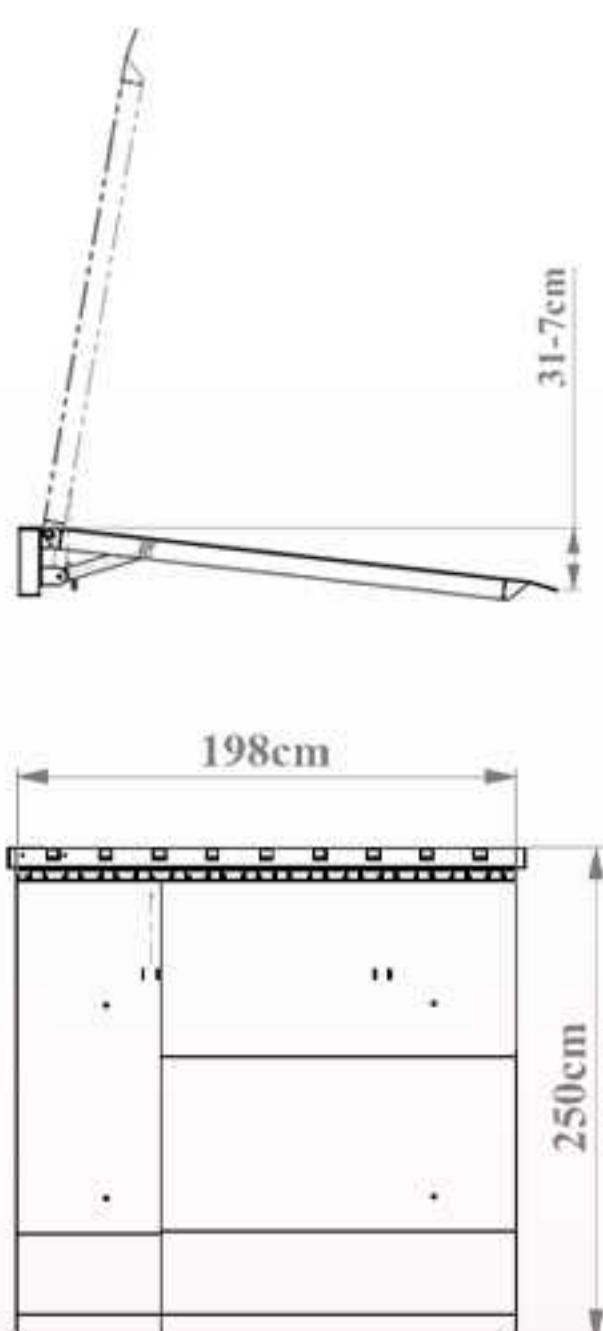

## داک لولر عمودی

شناسه محصول: VHD

حل هوشمندانه چالش جا بجایی

ظرفیت دستگاه ۶، ۸، ۱۰، ۱۲ و ۱۵ تن

| وزن دستگاه<br>بر حسب کیلوگرم | ظرفیت داک لولر ییل<br>همسج کننده |
|------------------------------|----------------------------------|
| ۶۰۰                          | ۶ تن                             |
| ۸۰۰                          | ۸ تن                             |
| ۱۰۰۰                         | ۱۰ تن                            |
| ۱۲۰۰                         | ۱۲ تن                            |
| ۱۵۰۰                         | ۱۵ تن                            |