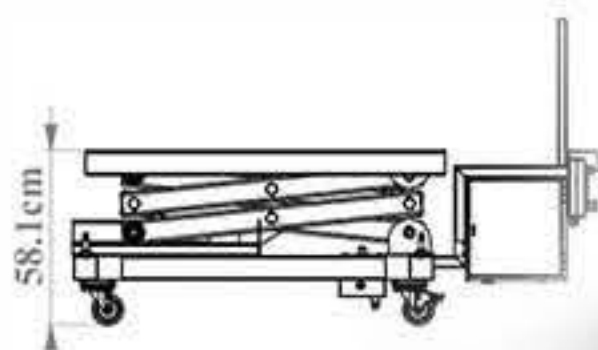

تماس با ما

ژیوار صنعت

حل هوشمندانه چالش جا به جایی

میز قیچی

ظرفیت 100 تا 300 کیلوگرم

سایر مشخصات؛

- ♦ سیستم انتقال قدرت براساس جک هیدرولیک
- ♦ تمام قیچی‌ها به صورت لیزر و سی ان سی تولید شده اند.
- ♦ تمام بوشها و پین‌ها گریس‌خو و قابل تعویض و از جنس CK45 هستند.
- ♦ رنگ اپوکسی، روغنی و خودرویی (نوع رنگ به انتخاب مشتری)
- ♦ دارای کنترل سرعت در هنگام فرود بالابر
- ♦ قابلیت تعویض قیچی‌ها