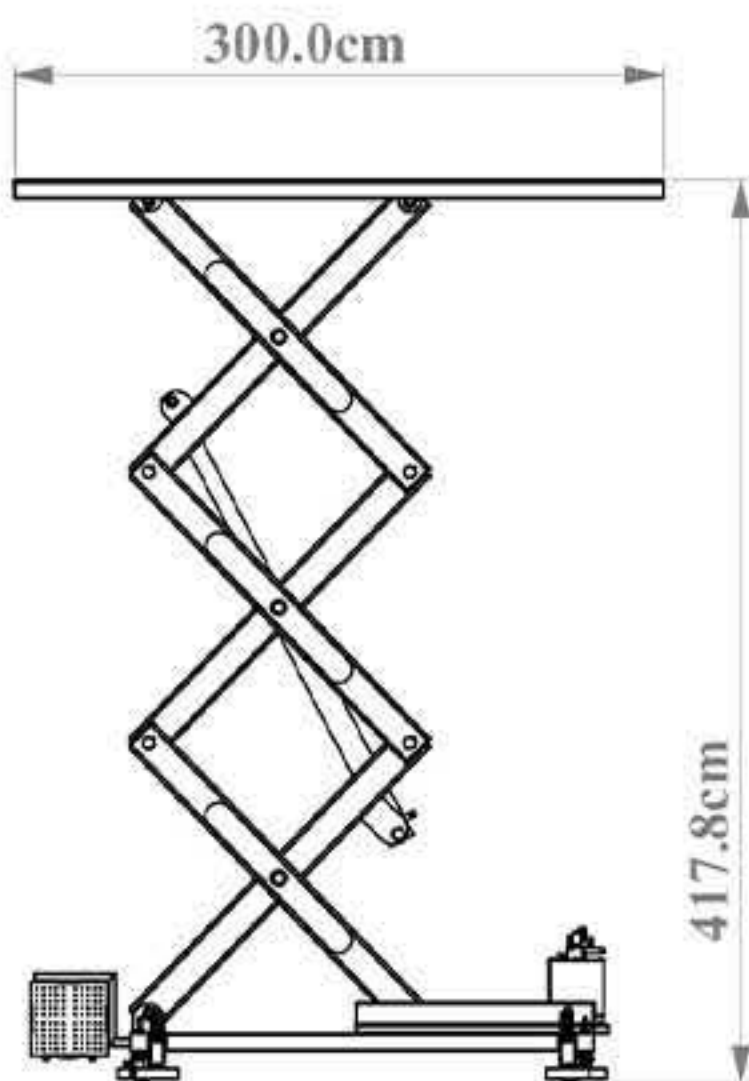

ژیوار صنعت

حل هوشمندانه چالش جا به جایی

میز قیچی

ظرفیت 3 تا 7 تن

سایر مشخصات؛

- ♦ سیستم انتقال قدرت براساس جک هیدرولیک
- ♦ تمام قیچی‌ها به صورت لیزر و سی ان سی تولید شده اند.
- ♦ تمام بوشها و پین‌ها گریس‌خو و قابل تعویض و از جنس CK45 هستند.
- ♦ رنگ اپوکسی، روغنی و خودرویی (نوع رنگ به انتخاب مشتری)
- ♦ دارای کنترل سرعت در هنگام فرود بالابر
- ♦ قابلیت تعویض قیچی‌ها