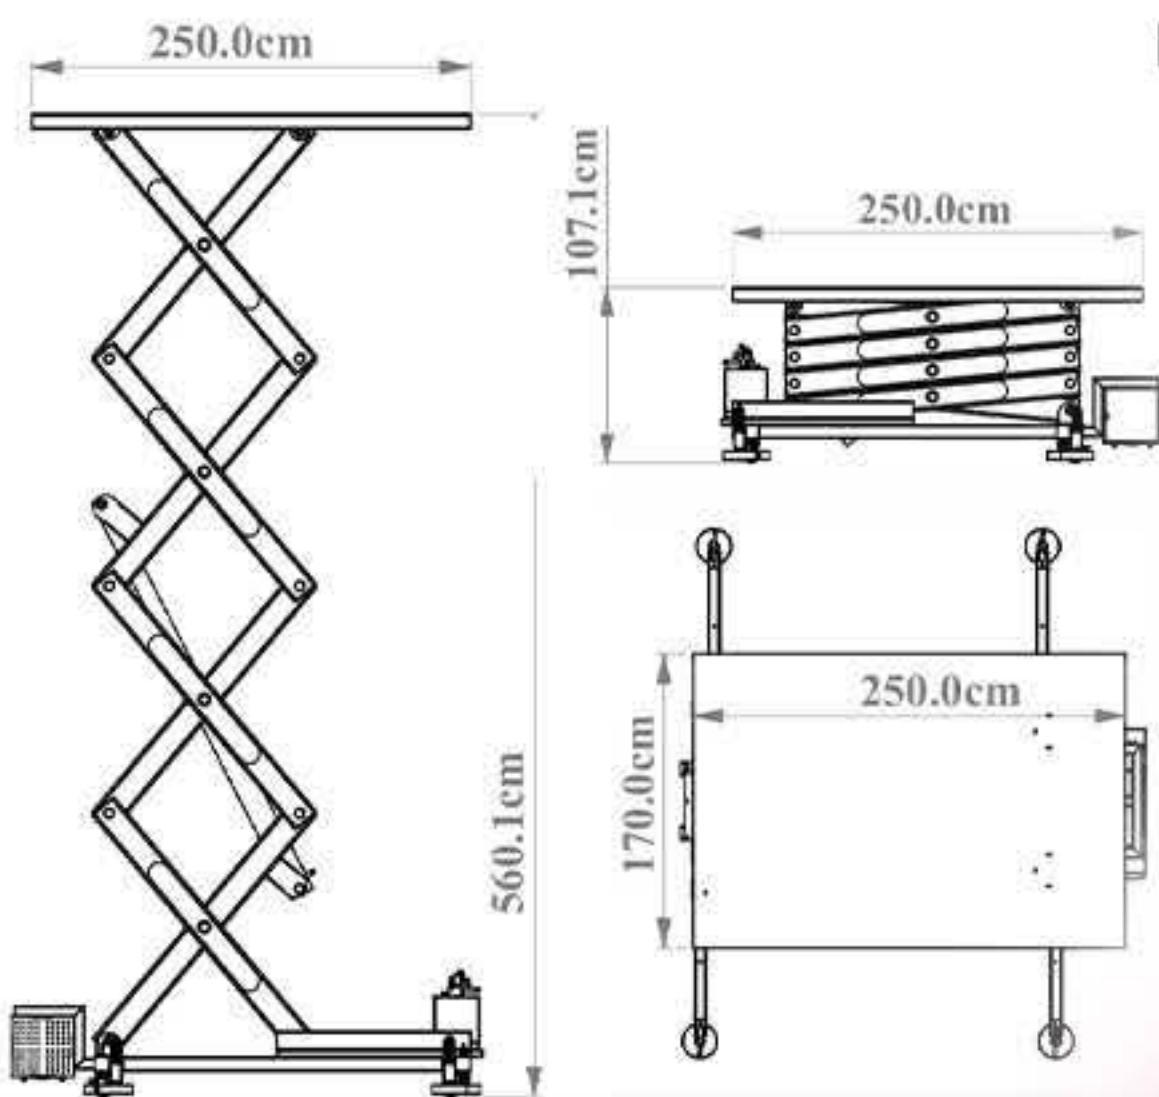

ژیبار صنعت

حل هوشمندانه چالش جا به جایی

میز قیچی

ظرفیت 2 تا 3 تن

سایر مشخصات؛

- سیستم انتقال قدرت براساس جک هیدرولیک
- تمام قیچی‌ها به صورت لیزر و سی ان سی تولید شده اند.
- تمام بوشها و پین‌ها گریس‌خو و قابل تعویض و از جنس CK45 هستند.
- رنگ اپوکسی، روغنی و خودرویی (نوع رنگ به انتخاب مشتری)
- دارای کنترل سرعت در هنگام فرود بالابر
- قابلیت تعویض قیچی‌ها

حل هوشمندانه چالش جا بجایی

ظرفیت دستگاہ

۲ تا ۳ تن

۱۲ ماه
گارانتی

www.dockleveler.ir
dockleveler.ir
+989190809755
021-91097275

تهران پاکدشت بلوار امام رضا
(جاده خاوران)، ۲۰۰ متر بعد از
بیمارستان شهدای پاکدشت
به سمت تهران، پلاک ۷۱۳