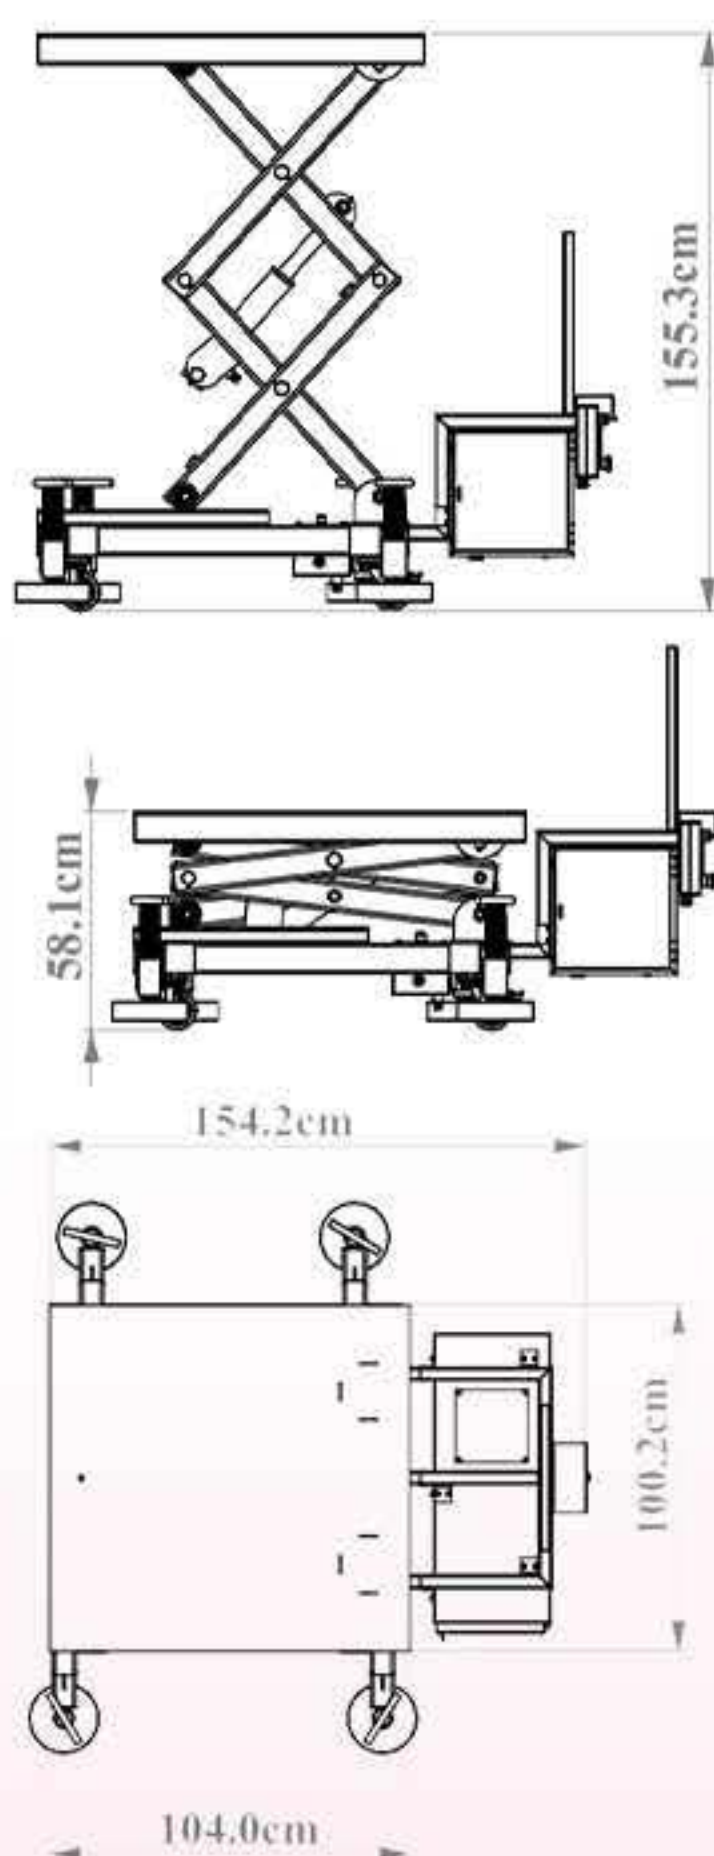

ژیبار صنعت

حل هوشمندانه چالش جا به جایی

میز قیچی

ظرفیت 500 تا 1500 کیلوگرم

سایر مشخصات:

- سیستم انتقال قدرت براساس جک هیدرولیک
- تمام قیچی‌ها به صورت لیزر و سی ان سی تولید شده اند.
- تمام بوشها و پین‌ها گریس‌خو و قابل تعویض و از جنس CK45 هستند.
- رنگ اپوکسی، روغنی و خودرویی (نوع رنگ به انتخاب مشتری)
- دارای کنترل سرعت در هنگام فرود بالابر
- قابلیت تعویض قیچی‌ها