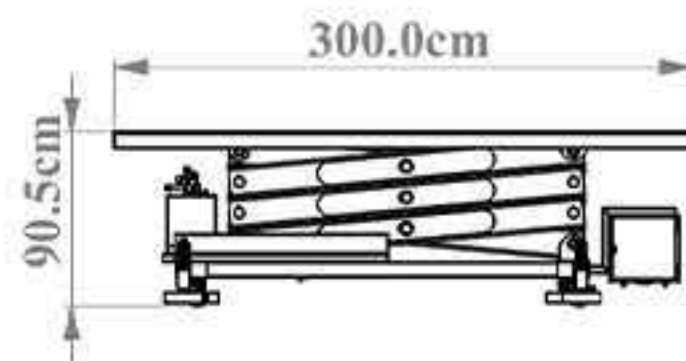

ژیوار صنعت

حل هوشمندانه چالش جا به جایی

میز قیچی

ظرفیت 3 تا 7 تن

سایر مشخصات؛

- ♦ سیستم انتقال قدرت براساس جک هیدرولیک
- ♦ تمام قیچی‌ها به صورت لیزر و سی ان سی تولید شده اند.
- ♦ تمام بوشها و پین‌ها گریس‌خو و قابل تعویض و از جنس CK45 هستند.
- ♦ رنگ اپوکسی، روغنی و خودرویی (نوع رنگ به انتخاب مشتری)
- ♦ دارای کنترل سرعت در هنگام فرود بالابر
- ♦ قابلیت تعویض قیچی‌ها