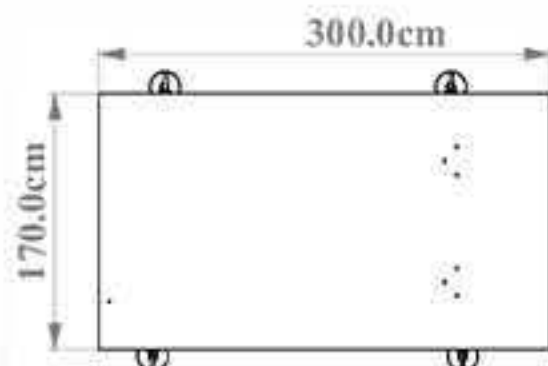

سایر مشخصات؛

- ♦ سیستم انتقال قدرت براساس جک هیدرولیک
- ♦ تمام قیچی‌ها به صورت لیزر و سی ان سی تولید شده اند.
- ♦ تمام بوشها و پین‌ها گریس‌خو و قابل تعویض و از جنس CK45 هستند.
- ♦ رنگ اپوکسی، روغنی و خودرویی (نوع رنگ به انتخاب مشتری)
- ♦ دارای کنترل سرعت در هنگام فرود بالابر
- ♦ قابلیت تعویض قیچی‌ها

حل هوشمندانه چالش جا بجایی

ظرفیت دستگاہ 3 تا 7 تن

ظرفیت دستگاہ

۱۲ ماه
گارانتی

www.dockleveler.ir
dockleveler.ir
+989190809755
021-91097275

تهران پاکدشت بلوار امام رضا
(جاده خاوران)، ۲۰۰ متر بعد از
بیمارستان شهدای پاکدشت
به سمت تهران، پلاک ۷۱۳