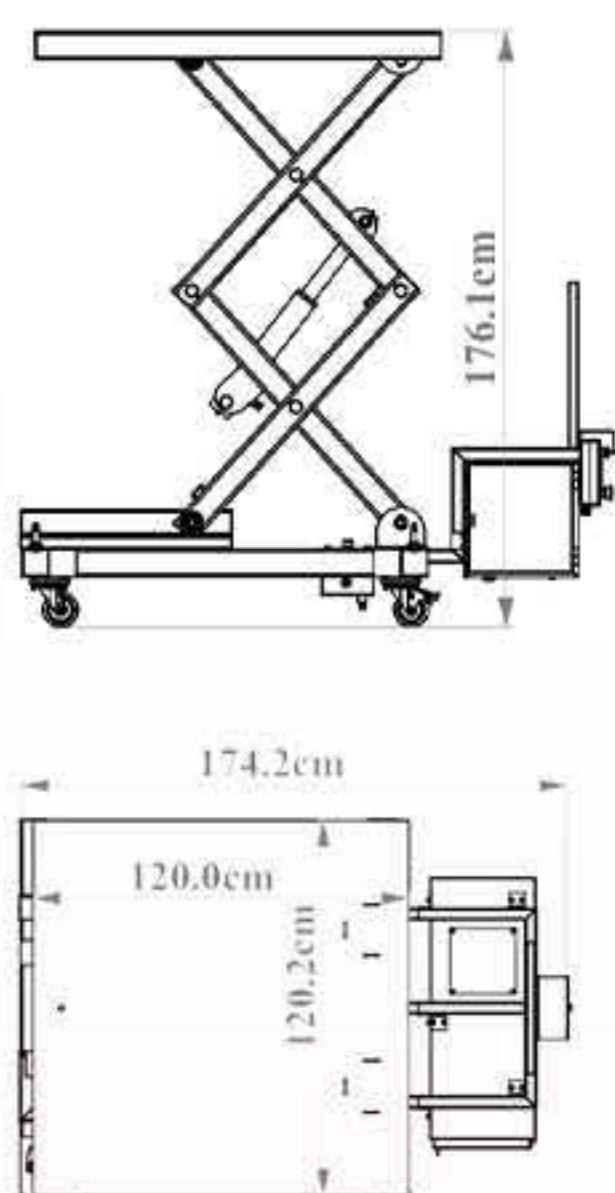

تماس با ما

ژیوار صنعت

حل هوشمندانه چالش جا به جایی

میز قیچی

ظرفیت 100 تا 300 کیلوگرم

سایر مشخصات؛

- ♦ سیستم انتقال قدرت براساس جک هیدرولیک
- ♦ تمام قیچی‌ها به صورت لیزر و سی ان سی تولید شده اند.
- ♦ تمام بوشها و پین‌ها گریس‌خو و قابل تعویض و از جنس CK45 هستند.
- ♦ رنگ اپوکسی، روغنی و خودرویی (نوع رنگ به انتخاب مشتری)
- ♦ دارای کنترل سرعت در هنگام فرود بالابر
- ♦ قابلیت تعویض قیچی‌ها