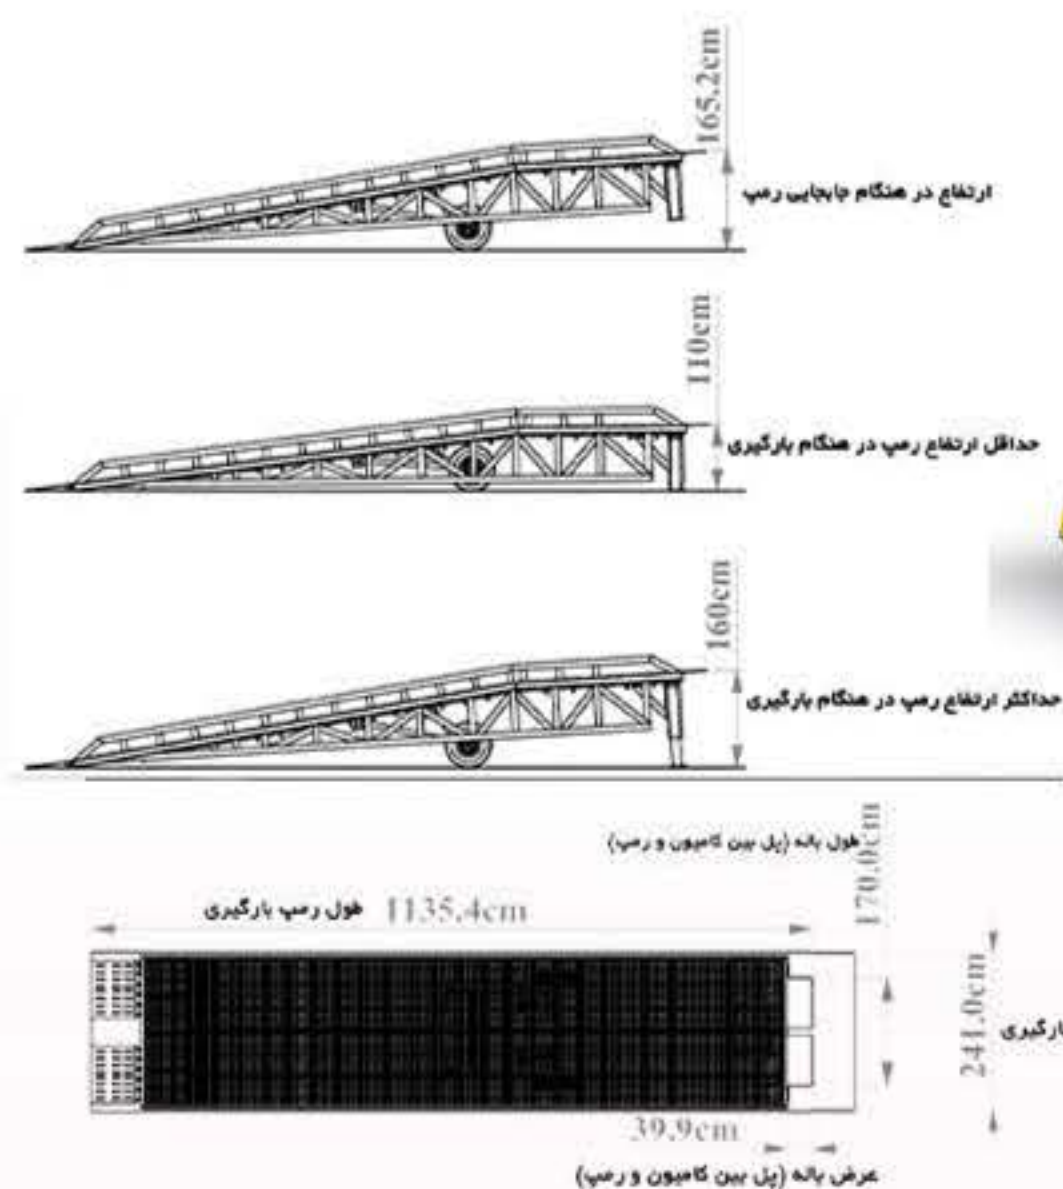

ژیوار صنعت

حل دوشمندانه چالش جا به جایی

ژیوار صنعت

حل هوشمندانه چالش جا به جایی

رمپ بارگیری متحرک

تماس با ما

رَمپ بارگیری متحرک (رَمپ سیار)

شناسه محصول: RF

حل هوشمندانه چالش جا بجایی

ظرفیت دستگاه: ۶، ۸، ۱۰، ۱۲، ۱۵ تن

وزن دستگاه بر حسب کیلوگرم	ظرفیت رَمپ بارگیری
۲۹۹۲	۶ تن
۳۲۵۲	۸ تن
۳۴۴۲	۱۰ تن
۴۰۰۰	۱۲ تن
۴۳۵۴	۱۵ تن

۱۲ ماه
گارانتی

ژیوار صنعت

حل هوشمندانه چالش جا به جایی