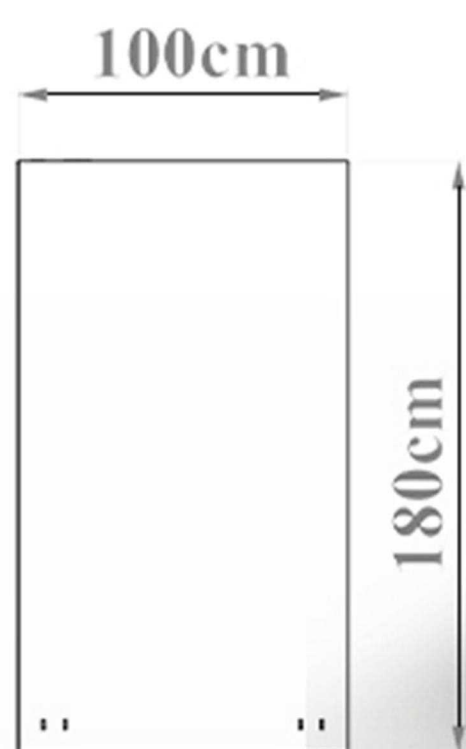

ژیار صنعت

حل هوشمندانه چالش جا به جایی

بالابر ثابت یک تنی

ارتفاع 132 سانتی متر

سایر مشخصات؛

- ♦ ابعاد 100 در 180 سانتی متر
- ♦ ارتفاع بالابری 132 سانتی متر
- ♦ ارتفاع جمع شو 42 سانتی متر
- ♦ دارای فرود اضطراری در هنگام قطع شدن برق
- ♦ قابلیت تعویض قیچیها
- ♦ تابلو برق 24 ولت جهت جلوگیری از برق گرفتگی