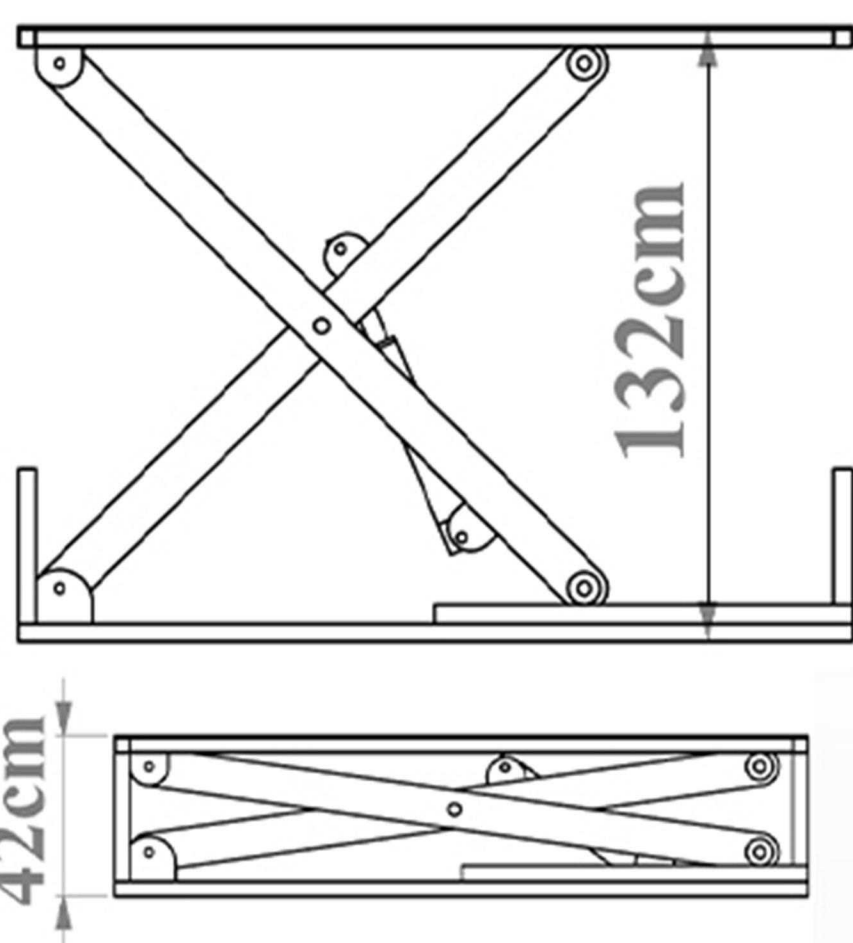

ژیار صنعت

حل هوشمندانه چالش جا به جایی

بالابر ثابت یک تنی

ارتفاع 132 سانتی متر

سایر مشخصات؛

- ♦ ابعاد 100 در 180 سانتی متر
- ♦ ارتفاع بالابری 132 سانتی متر
- ♦ ارتفاع جمع شو 42 سانتی متر
- ♦ دارای فرود اضطراری در هنگام قطع شدن برق
- ♦ قابلیت تعویض قیچیها
- ♦ تابلو برق 24 ولت جهت جلوگیری از برق گرفتگی