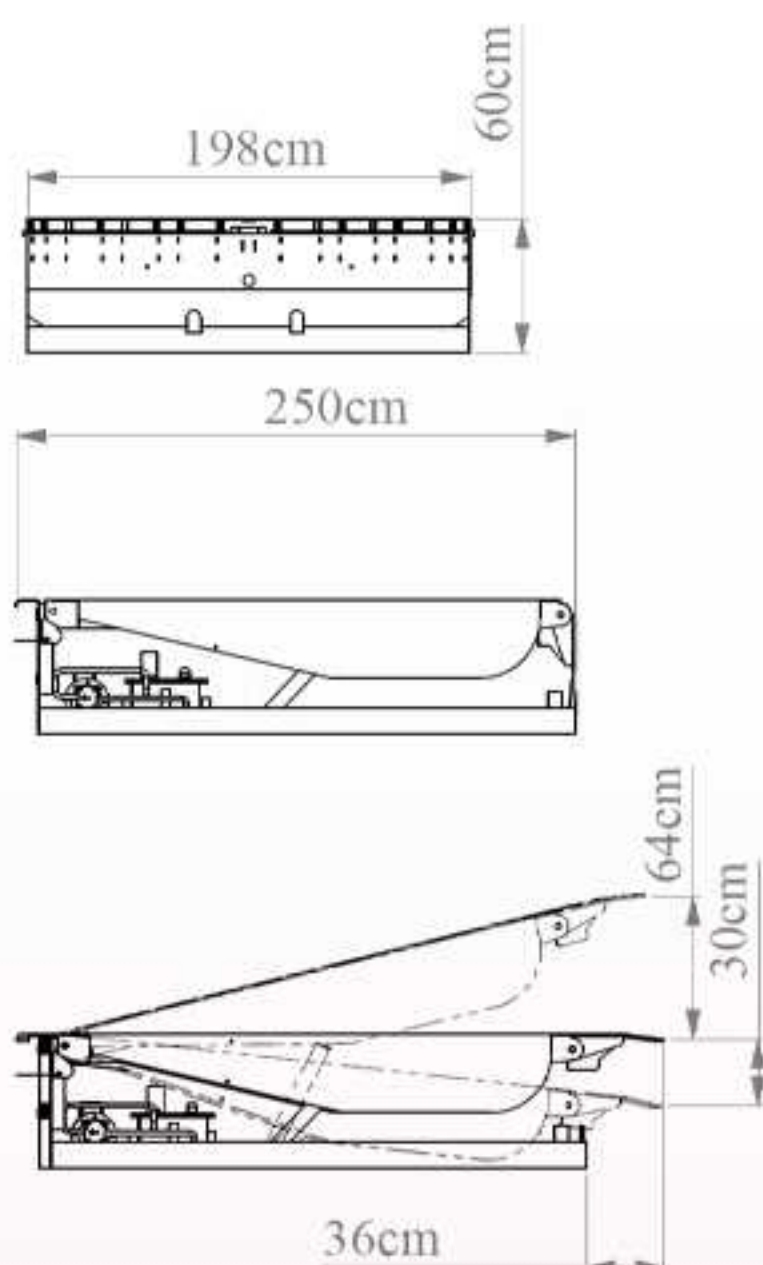

ژیار صنعت

حل هوشمندانه چالش جا به جایی

داک لولر دفنی

شناسه محصول: PMHD

سایر مشخصات:

- ◆ امکان طراحی و ساخت اختصاصی با توجه به نیاز کارفرما وجود دارد.
- ◆ تغییر ابعاد امکان پذیر است.
- ◆ انتخاب رنگ با توجه به رنگ سازمانی کارفرما
- ◆ ریموت دار کردن سیستم
- ◆ تغییر دادن دستورات مدار فرمان با توجه به نوع کاربری و درب های سالن کارفرما

۱۲ ماه
گارانتی

حل هوشمندانه چالش جا بجایی

ظرفیت دستگاه ۶، ۸، ۱۰، ۱۲ و ۱۵ تن

وزن دستگاه بر حسب کیلوگرم	ظرفیت داک لولر ییل همسج کننده
۱۲۰۰	۶ تن
۱۳۵۰	۸ تن
۱۵۰۰	۱۰ تن
۱۶۰۰	۱۲ تن
۱۷۰۰	۱۵ تن

www.dockleveler.ir
dockleveler.ir
+989190809755
021-91097275