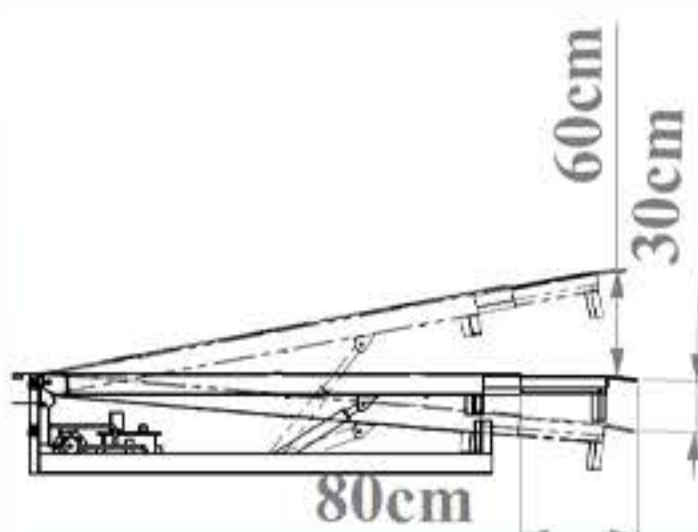

سایر مشخصات؛

- ♦ امکان طراحی و ساخت اختصاصی با توجه به نیاز کارفرما وجود دارد.
- ♦ تغییر ابعاد امکان پذیر است.
- ♦ انتخاب رنگ با توجه به رنگ سازمانی کارفرما
- ♦ ریموت دار کردن سیستم
- ♦ تغییر دادن دستورات مدار فرمان با توجه به نوع کاربری و درب های سالن کارفرما

حل هوشمندانه چالش جا بجایی

ظرفیت دستگاه ۶، ۸، ۱۰، ۱۲، ۱۵ تن

ظرفیت دستگاه

وزن دستگاه بر حسب کیلوگرم	ظرفیت داک لولر ییل همسج کننده
۱۳۰۰	۶ تن
۱۴۵۰	۸ تن
۱۶۰۰	۱۰ تن
۱۷۰۰	۱۲ تن
۱۸۰۰	۱۵ تن

۱۲ ماه گارانتی