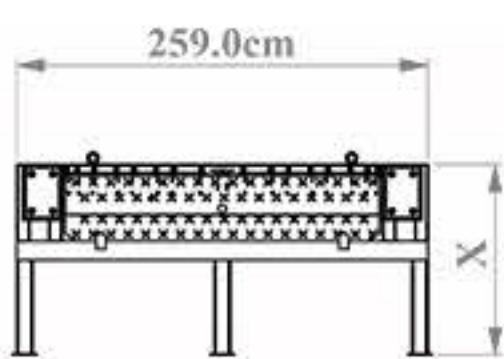

داک لولر ایستاده (پایه دار)

شناسه محصول: SHD

اضافه کردن آپشن به سیستم؛

- ♦ امکان طراحی و ساخت اختصاصی با توجه به نیاز کارفرما وجود دارد
- ♦ تغییر ابعاد امکان پذیر است.
- ♦ انتخاب رنگ با توجه به رنگ سازمانی کارفرما
- ♦ ریموت دار کردن سیستم
- ♦ تغییر دان دستورات مدار فرمان با توجه به نوع کاربری و درب های سالن کارفرما

حل هوشمندانه چالش جا بجایی

ظرفیت دستگاه ۶، ۸، ۱۰، ۱۲، ۱۵ تن

ظرفیت دستگاه

وزن دستگاه بر حسب کیلوگرم	ظرفیت داک لولر ییل همسج کننده
۱۳۰۰	۶ تن
۱۴۵۰	۸ تن
۱۶۰۰	۱۰ تن
۱۷۰۰	۱۲ تن
۱۸۰۰	۱۵ تن

۱۲ ماه گارانتی