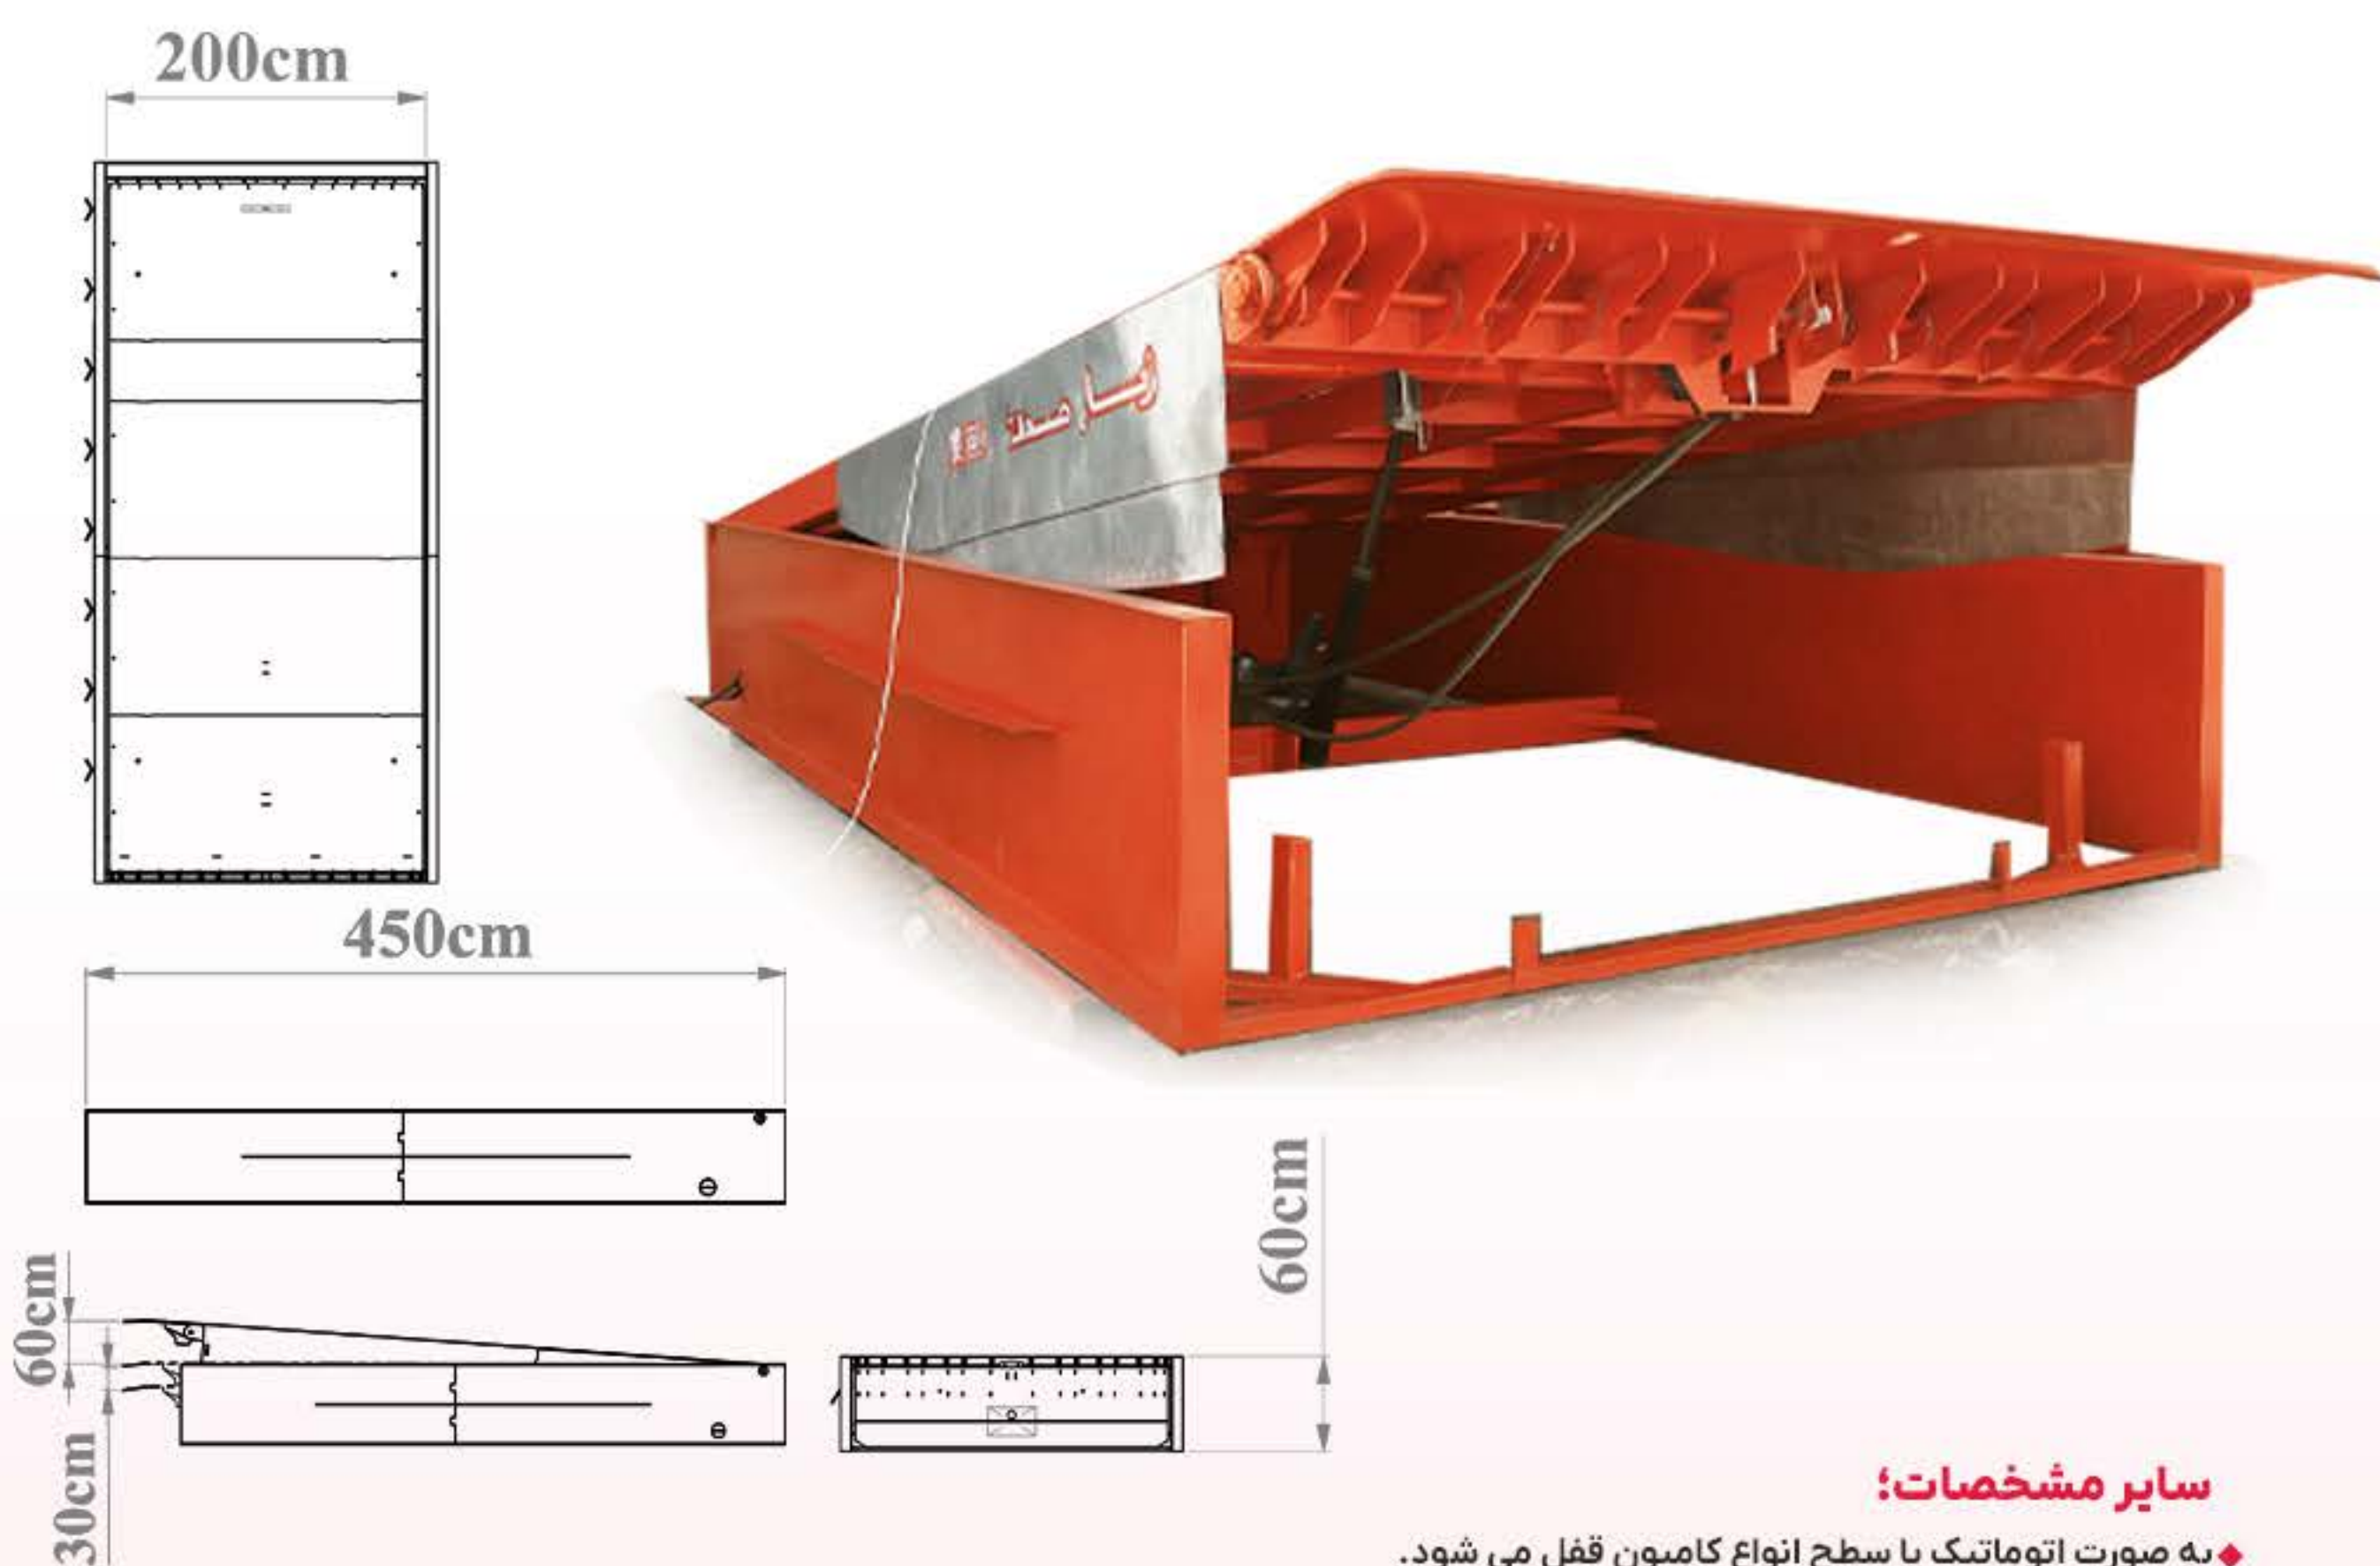

مینی داک لولر

شناسه محصول: MHD

ویژگی و مشخصات!

- ◆ حداکثر باز شو مثبت 34 سانتیمتر
- ◆ حداقل باز شو منفی 24 سانتیمتر
- ◆ به صورت اتوماتیک با سطح انواع کلمیون قفل می شود
- ◆ لحاظ شدن ضریب اطمینان 1.5 درصدی در هنگام محاسبات و طراحی
- ◆ مجهز به دو عدد ضربه گیر لاستیکی در جلوی داک
- ◆ مجهز به استیپر برای حرکت منفی

داک لولر سفارشی

شناسه محصول: VDHD

سایر مشخصات؛

- ♦ به صورت اتوماتیک با سطح انواع کامیون قفل می شود.
- ♦ برای ارتفاع سکوی 120 سانتیمتر، انواع کامیون از ارتفاع 90 تا 180 سانتیمتری ساپورت میکند.
- ♦ لحاظ شدن ضریب اطمینان 1.5 درصدی در هنگام محاسبات و طراحی
- ♦ مجهز به دو عدد ضربه گیر لاستیکی در جلوی داک
- ♦ مجهز به استپر برای حرکت منفی