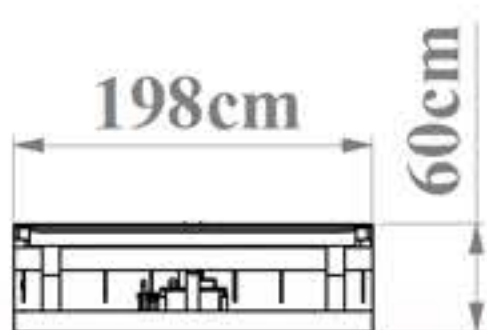

سایر مشخصات؛

- ♦ امکان طراحی و ساخت اختصاصی با توجه به نیاز کارفرما وجود دارد.
- ♦ تغییر ابعاد امکان پذیر است.
- ♦ انتخاب رنگ با توجه به رنگ سازمانی کارفرما
- ♦ ریموت دار کردن سیستم
- ♦ تغییر دادن دستورات مدار فرمان با توجه به نوع کاربری و درب های سالن کارفرما

حل هوشمندانه چالش جا بجایی

ظرفیت دستگاه ۶، ۸، ۱۰، ۱۲، ۱۵ تن

ظرفیت دستگاه

وزن دستگاه بر حسب کیلوگرم	ظرفیت داک لولر ییل همسج کننده
۱۳۰۰	۶ تن
۱۴۵۰	۸ تن
۱۶۰۰	۱۰ تن
۱۷۰۰	۱۲ تن
۱۸۰۰	۱۵ تن

۱۲ ماه گارانتی