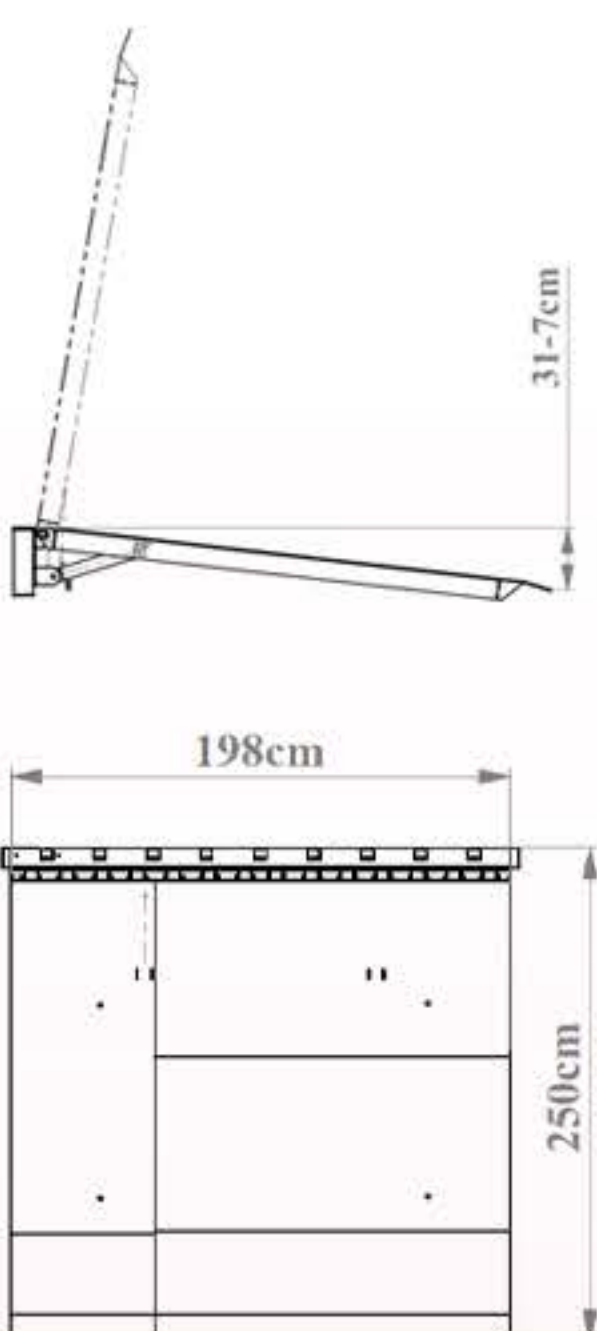

داک لولر عمودی

شناسه محصول: VHD

سایر مشخصات:

- ♦ امکان طراحی و ساخت اختصاصی با توجه به نیاز کارفرما وجود دارد.
- ♦ تغییر ابعاد امکان پذیر است.
- ♦ انتخاب رنگ با توجه به رنگ سازمانی کارفرما
- ♦ ریموت دار کردن سیستم
- ♦ تغییر دادن دستورات مدار فرمان با توجه به نوع کاربری و درب های سالن کارفرما

حل هوشمندانه چالش جا بجایی

ظرفیت دستگاه ۶، ۸، ۱۰، ۱۲ و ۱۵ تن

وزن دستگاه بر حسب کیلوگرم	ظرفیت داک لولر یل همسج کننده
۶۰۰	۶ تن
۸۰۰	۸ تن
۱۰۰۰	۱۰ تن
۱۲۰۰	۱۲ تن
۱۵۰۰	۱۵ تن

۱۲ ماه گارانتی