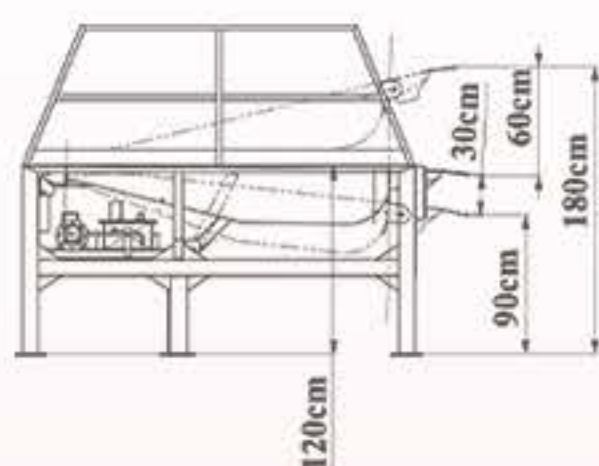

داک لولر ایستاده (پایه دار)

شناسه محصول: SHD

اضافه کردن آپشن به سیستم؛

- ♦ امکان طراحی و ساخت اختصاصی با توجه به نیاز کارفرما وجود دارد
- ♦ تغییر ابعاد امکان پذیر است.
- ♦ انتخاب رنگ با توجه به رنگ سازمانی کارفرما
- ♦ ریموت دار کردن سیستم
- ♦ تغییر دان دستورات مدار فرمان با توجه به نوع کاربری و درب های سالن کارفرما

حل هوشمندانه چالش جا بجایی

ظرفیت دستگاه ۶، ۸، ۱۰، ۱۲، ۱۵ تن

ظرفیت دستگاه

وزن دستگاه بر حسب کیلوگرم	ظرفیت داک لولر ییل همسج کننده
۱۳۰۰	۶ تن
۱۴۵۰	۸ تن
۱۶۰۰	۱۰ تن
۱۷۰۰	۱۲ تن
۱۸۰۰	۱۵ تن

۱۲ ماه گارانتی