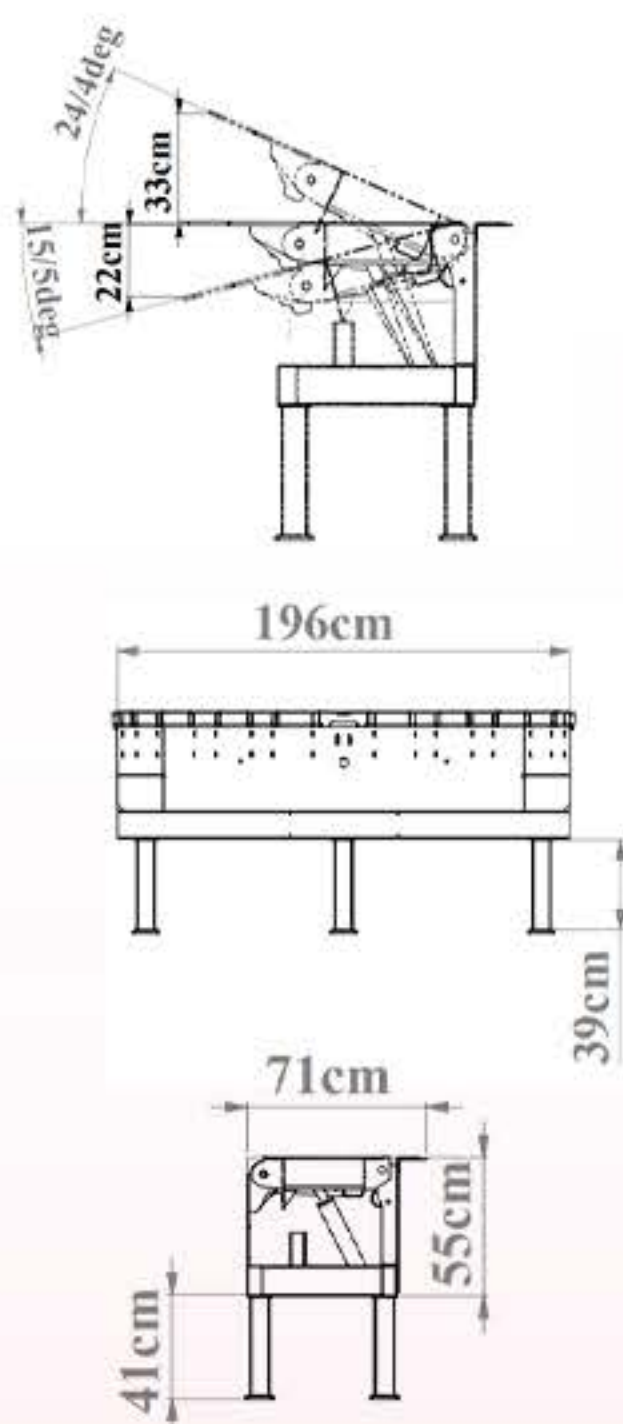

حل هوشمندانه چالش جا بجایی

ظرفیت دستگاه ۶، ۸، ۱۰، ۱۲ و ۱۵ تن

وزن دستگاه بر حسب کیلوگرم	ظرفیت داک لولر یل همسج کننده
۶۰۰	۶ تن
۸۰۰	۸ تن
۱۰۰۰	۱۰ تن
۱۲۰۰	۱۲ تن
۱۵۰۰	۱۵ تن

۱۲ ماه گارانتی

ژیبار صنعت

حل هوشمندانه چالش جا به جایی

مینی داک لولر

شناسه محصول: MHD

ویژگی و مشخصات!

- ◆ حداکثر باز شو مثبت 34 سانتیمتر
- ◆ حداقل باز شو منفی 24 سانتیمتر
- ◆ به صورت اتوماتیک با سطح انواع کلمیون قفل می شود
- ◆ لحاظ شدن ضریب اطمینان 1.5 درصدی در هنگام محاسبات و طراحی
- ◆ مجهز به دو عدد ضربه گیر لاستیکی در جلوی داک
- ◆ مجهز به استیپر برای حرکت منفی