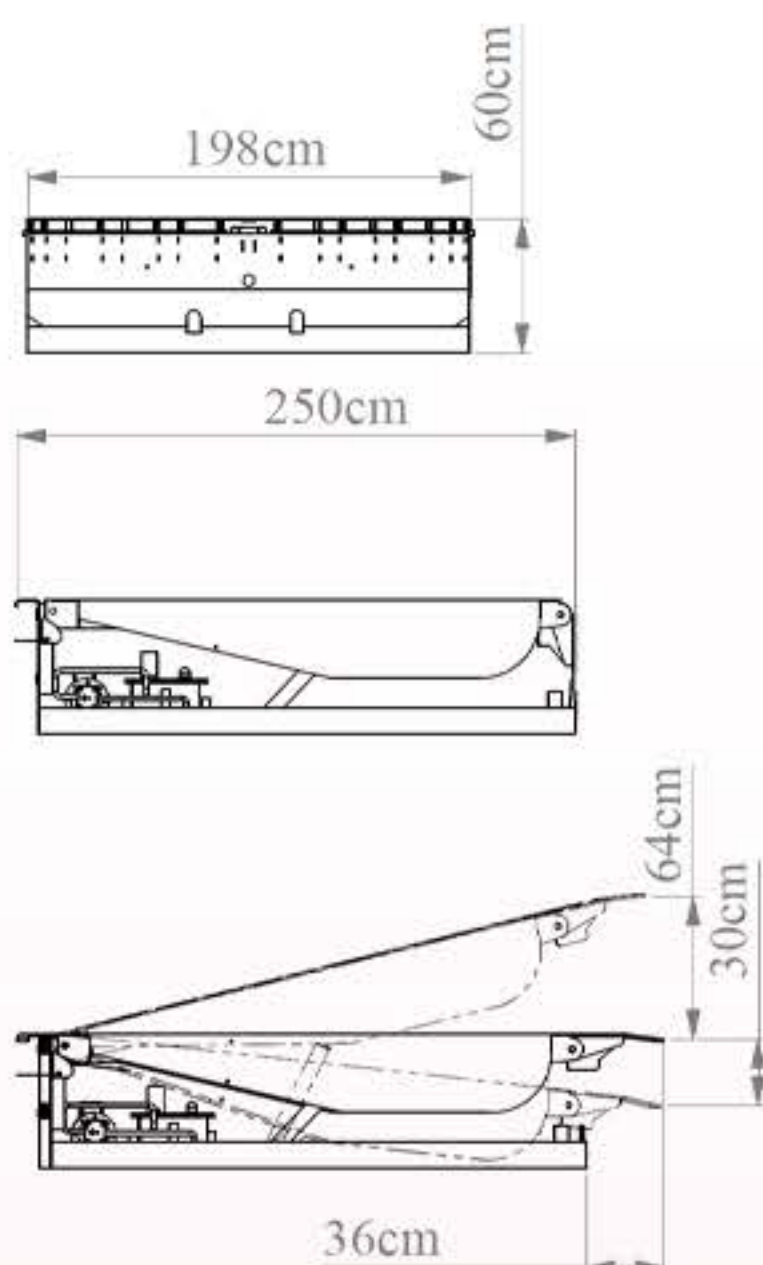

داک لولر دفنی

شناسه محصول: PMHD

سایر مشخصات:

- امکان طراحی و ساخت اختصاصی با توجه به نیاز کارفرما وجود دارد.
- تغییر ابعاد امکان پذیر است.
- انتخاب رنگ با توجه به رنگ سازمانی کارفرما
- ریموت دار کردن سیستم
- تغییر دادن دستورات مدار فرمان با توجه به نوع کاربری و درب های سالن کارفرما

حل هوشمندانه چالش جا بجایی

ظرفیت دستگاه ۶، ۸، ۱۰، ۱۲ و ۱۵ تن

وزن دستگاه بر حسب کیلوگرم	ظرفیت داک لولر ییل همسج کننده
۱۲۰۰	۶ تن
۱۳۵۰	۸ تن
۱۵۰۰	۱۰ تن
۱۶۰۰	۱۲ تن
۱۷۰۰	۱۵ تن

۱۲ ماه گارانتی

www.dockleveler.ir
dockleveler.ir
+989190809755
021-91097275

تهران پاکدشت بلوار امام رضا
(جاده خاوران)، ۲۰۰ متر بعد از
بیمارستان شهدای پاکدشت
به سمت تهران، پلاک ۷۱۳