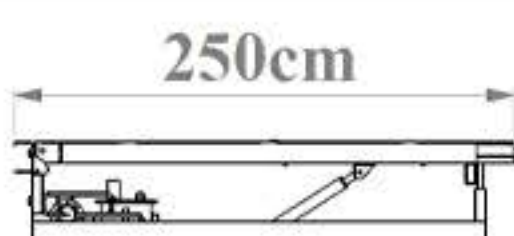

سایر مشخصات؛

- ♦ امکان طراحی و ساخت اختصاصی با توجه به نیاز کارفرما وجود دارد.
- ♦ تغییر ابعاد امکان پذیر است.
- ♦ انتخاب رنگ با توجه به رنگ سازمانی کارفرما
- ♦ ریموت دار کردن سیستم
- ♦ تغییر دادن دستورات مدار فرمان با توجه به نوع کاربری و درب های سالن کارفرما

حل هوشمندانه چالش جا بجایی

ظرفیت دستگاه ۶، ۸، ۱۰، ۱۲، ۱۵ تن

ظرفیت دستگاه

وزن دستگاه بر حسب کیلوگرم	ظرفیت داک لولر ییل همسج کننده
۱۳۰۰	۶ تن
۱۴۵۰	۸ تن
۱۶۰۰	۱۰ تن
۱۷۰۰	۱۲ تن
۱۸۰۰	۱۵ تن

۱۲ ماه گارانتی