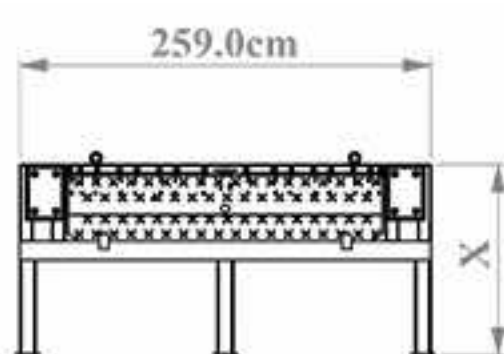

ژیبار صنعت

حل هوشمندانه چالش جا به جایی

داک لولر ایستاده (پایه دار)

شناسه محصول: SHD

اضافه کردن آپشن به سیستم؛

- ♦ امکان طراحی و ساخت اختصاصی با توجه به نیاز کارفرما وجود دارد
- ♦ تغییر ابعاد امکان پذیر است.
- ♦ انتخاب رنگ با توجه به رنگ سازمانی کارفرما
- ♦ ریموت دار کردن سیستم
- ♦ تغییر دان دستورات مدار فرمان با توجه به نوع کاربری و درب های سالن کارفرما

حل هوشمندانه چالش جا بجایی

ظرفیت دستگاه ۶، ۸، ۱۰، ۱۲، ۱۵ تن

ظرفیت دستگاه

وزن دستگاه بر حسب کیلوگرم	ظرفیت داک لولر ییل همسج کننده
۱۳۰۰	۶ تن
۱۴۵۰	۸ تن
۱۶۰۰	۱۰ تن
۱۷۰۰	۱۲ تن
۱۸۰۰	۱۵ تن

۱۲ ماه
گارانتی

www.dockleveler.ir
dockleveler.ir
+989190809755
021-91097275