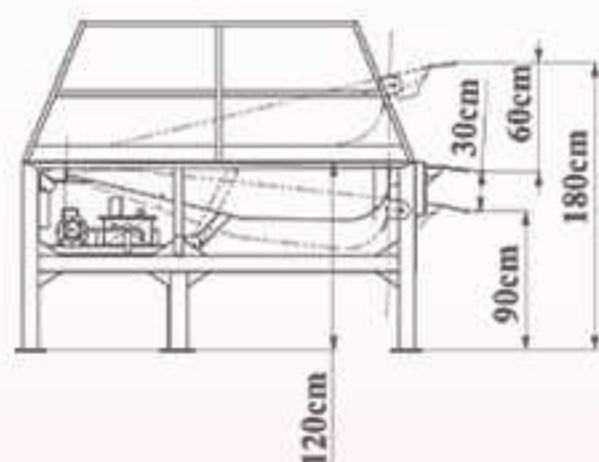

ژیبار صنعت

حل هوشمندانه چالش جا به جایی

داک لولر ایستاده (پایه دار)

شناسه محصول: SHD

اضافه کردن آپشن به سیستم؛

- ♦ امکان طراحی و ساخت اختصاصی با توجه به نیاز کارفرما وجود دارد
- ♦ تغییر ابعاد امکان پذیر است.
- ♦ انتخاب رنگ با توجه به رنگ سازمانی کارفرما
- ♦ ریموت دار کردن سیستم
- ♦ تغییر دان دستورات مدار فرمان با توجه به نوع کاربری و درب های سالن کارفرما

حل هوشمندانه چالش جا بجایی

ظرفیت دستگاه ۶، ۸، ۱۰، ۱۲، ۱۵ تن

ظرفیت دستگاه

وزن دستگاه بر حسب کیلوگرم	ظرفیت داک لولر ییل همسج کننده
۱۳۰۰	۶ تن
۱۴۵۰	۸ تن
۱۶۰۰	۱۰ تن
۱۷۰۰	۱۲ تن
۱۸۰۰	۱۵ تن

۱۲ ماه
گارانتی

www.dockleveler.ir
dockleveler.ir
+989190809755
021-91097275