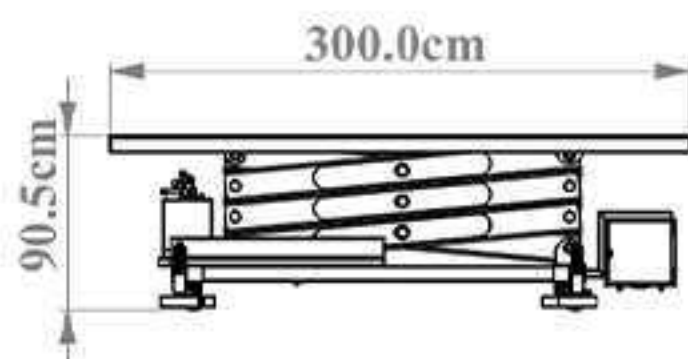

ژیبار صنعت

حل هوشمندانه چالش جا به جایی

میز قیچی

ظرفیت 3 تا 7 تن

سایر مشخصات؛

- ♦ سیستم انتقال قدرت براساس جک هیدرولیک
- ♦ تمام قیچی‌ها به صورت لیزر و سی ان سی تولید شده اند.
- ♦ تمام بوشها و پین‌ها گریس‌خو و قابل تعویض و از جنس CK45 هستند.
- ♦ رنگ اپوکسی، روغنی و خودرویی (نوع رنگ به انتخاب مشتری)
- ♦ دارای کنترل سرعت در هنگام فرود بالابر
- ♦ قابلیت تعویض قیچی‌ها