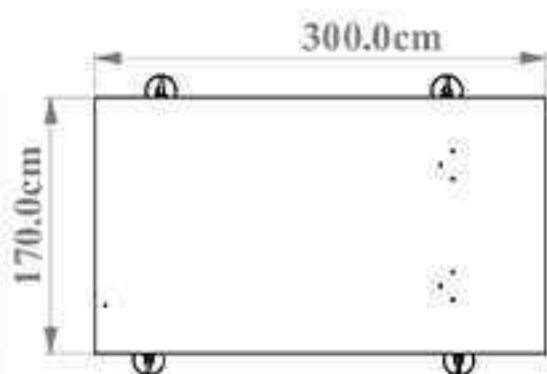

ژیبار صنعت

حل هوشمندانه چالش جا به جایی

میز قیچی

ظرفیت 3 تا 7 تن

سایر مشخصات؛

- ♦ سیستم انتقال قدرت براساس جک هیدرولیک
- ♦ تمام قیچی‌ها به صورت لیزر و سی ان سی تولید شده اند.
- ♦ تمام بوشها و پین‌ها گریس‌خو و قابل تعویض و از جنس CK45 هستند.
- ♦ رنگ اپوکسی، روغنی و خودرویی (نوع رنگ به انتخاب مشتری)
- ♦ دارای کنترل سرعت در هنگام فرود بالابر
- ♦ قابلیت تعویض قیچی‌ها