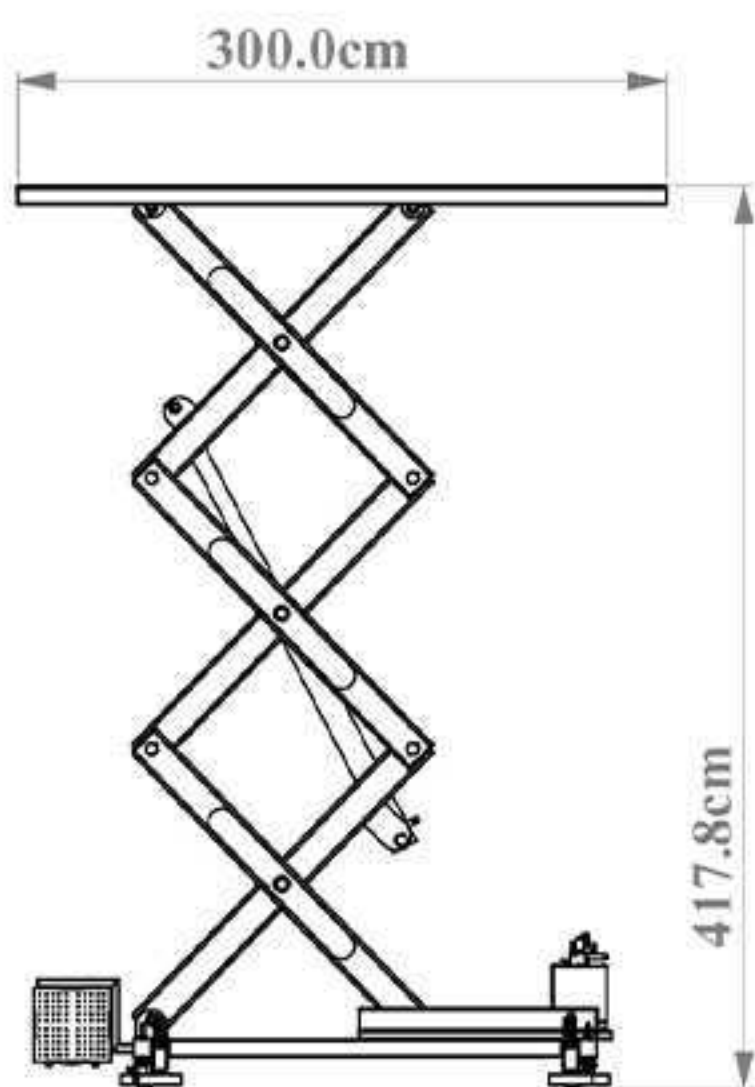

ژیبار صنعت

حل هوشمندانه چالش جا به جایی

میز قیچی

ظرفیت 3 تا 7 تن

سایر مشخصات؛

- ♦ سیستم انتقال قدرت براساس جک هیدرولیک
- ♦ تمام قیچی‌ها به صورت لیزر و سی ان سی تولید شده اند.
- ♦ تمام بوشها و پین‌ها گریس‌خو و قابل تعویض و از جنس CK45 هستند.
- ♦ رنگ اپوکسی، روغنی و خودرویی (نوع رنگ به انتخاب مشتری)
- ♦ دارای کنترل سرعت در هنگام فرود بالابر
- ♦ قابلیت تعویض قیچی‌ها