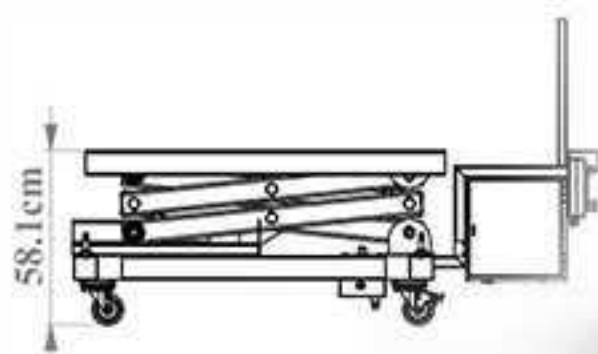

ژیبار صنعت

حل هوشمندانه چالش جا به جایی

میز قیچی

ظرفیت 100 تا 300 کیلوگرم

سایر مشخصات؛

- ♦ سیستم انتقال قدرت براساس جک هیدرولیک
- ♦ تمام قیچی‌ها به صورت لیزر و سی ان سی تولید شده اند.
- ♦ تمام بوشها و پین‌ها گریس‌خو و قابل تعویض و از جنس CK45 هستند.
- ♦ رنگ اپوکسی، روغنی و خودرویی (نوع رنگ به انتخاب مشتری)
- ♦ دارای کنترل سرعت در هنگام فرود بالابر
- ♦ قابلیت تعویض قیچی‌ها

حل هوشمندانه چالش جا بجایی

ظرفیت دستگاه 100 تا 300 کیلوگرم

۱۲ ماه
گارانتی

www.dockleveler.ir
dockleveler.ir
+989190809755
021-91097275

تهران پاکدشت بلوار امام رضا
(جاده خاوران)، ۲۰۰ متر بعد از
بیمارستان شهدای پاکدشت
به سمت تهران، پلاک ۷۱۳