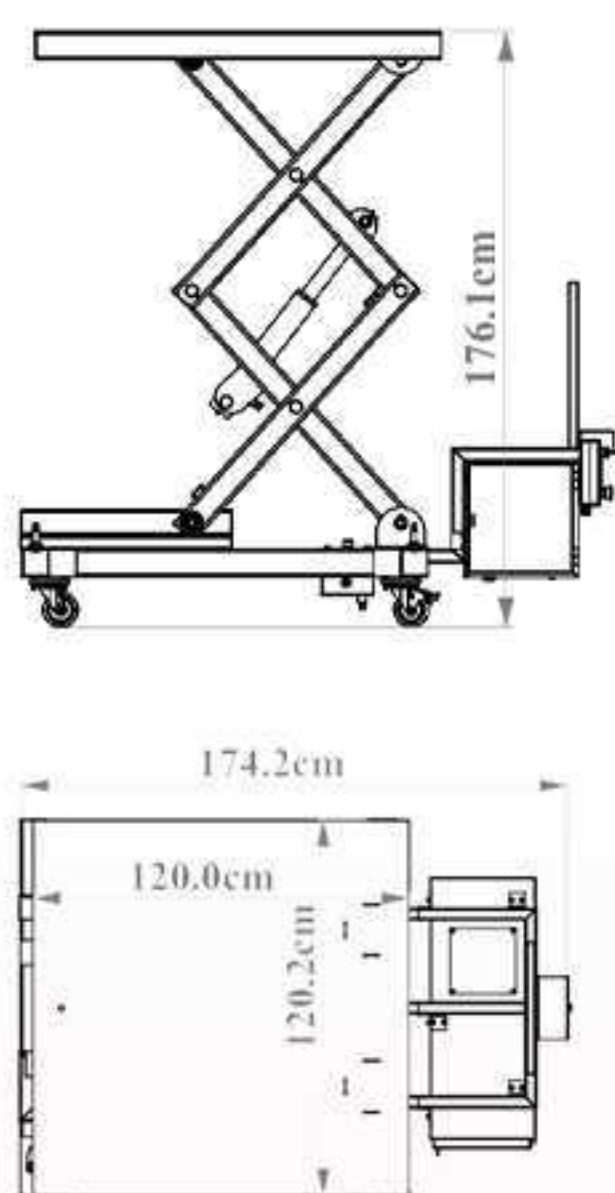

ژیبار صنعت

حل هوشمندانه چالش جا به جایی

میز قیچی

ظرفیت 100 تا 300 کیلوگرم

سایر مشخصات؛

- ♦ سیستم انتقال قدرت براساس جک هیدرولیک
- ♦ تمام قیچی‌ها به صورت لیزر و سی ان سی تولید شده اند.
- ♦ تمام بوشها و پین‌ها گریس‌خو و قابل تعویض و از جنس CK45 هستند.
- ♦ رنگ اپوکسی، روغنی و خودرویی (نوع رنگ به انتخاب مشتری)
- ♦ دارای کنترل سرعت در هنگام فرود بالابر
- ♦ قابلیت تعویض قیچی‌ها

حل هوشمندانه چالش جا بجایی

ظرفیت دستگاه 100 تا 300 کیلوگرم

۱۲ ماه
گارانتی

www.dockleveler.ir
dockleveler.ir
+989190809755
021-91097275

تهران پاکدشت بلوار امام رضا
(جاده خاوران)، ۲۰۰ متر بعد از
بیمارستان شهدای پاکدشت
به سمت تهران، پلاک ۷۱۳