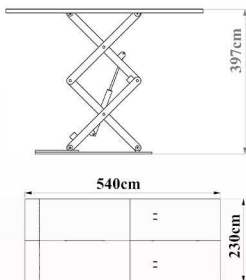

ژیبار صنعت

حل هوشمندانه چالش جا به جایی

بالابر ثابت سه تنی

ارتفاع 397 سانتی متر

سایر مشخصات:

- ♦ ابعاد 540 در 230 سانتی متر
- ♦ ارتفاع بالابری 397 سانتی متر
- ♦ ارتفاع جمع شو 94 سانتی متر
- ♦ دارای فرود اضطراری در هنگام قطع شدن برق
- ♦ قابلیت تعویض فیچر ها
- ♦ تابلو برق 24 ولت جهت جلوگیری از برق گرفتگی