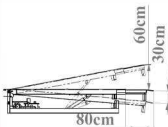

## داک لورر تلسکوپی

شناسه محصول: THD

198cm

60cm

250cm

60cm

30cm

80cm

۱۲ ماه  
گارانتی

حل هوشمندانه چالش جا بجایی

ظرفیت دستگاه ۶، ۸، ۱۰، ۱۲، ۱۵ تن

وزن دستگاه بر حسب کیلوگرم	ظرفیت داک لورر ییل همسج کننده
۱۳۰۰	۶ تن
۱۴۵۰	۸ تن
۱۶۰۰	۱۰ تن
۱۷۰۰	۱۲ تن
۱۸۰۰	۱۵ تن

www.dockleveler.ir  
dockleveler.ir  
+989190809755  
021-91097275