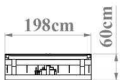

## داک لورر تلسکوپی

شناسه محصول: THD

198cm

60cm

250cm

60cm

30cm

80cm

۱۲ ماه  
گارانتی

حل هوشمندانه چالش جا بجایی

ظرفیت دستگاه ۶، ۸، ۱۰، ۱۲، ۱۵ تن

وزن دستگاه بر حسب کیلوگرم	ظرفیت داک لورر ییل همسج کننده
۱۳۰۰	۶ تن
۱۴۵۰	۸ تن
۱۶۰۰	۱۰ تن
۱۷۰۰	۱۲ تن
۱۸۰۰	۱۵ تن

www.dockleveler.ir  
dockleveler.ir  
+989190809755  
021-91097275