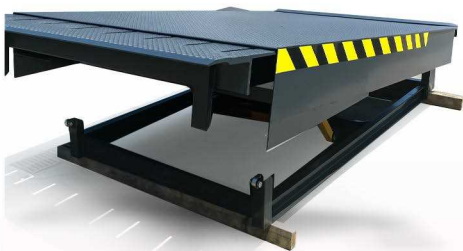

## داک لورر تلسکوپی

شناسه محصول: THD

198cm

60cm

250cm

60cm

30cm

80cm